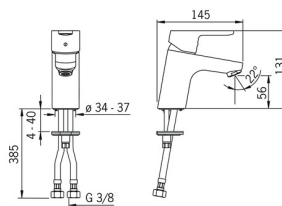

Technické údaje

Vlastnosti prietoku

Prietok pri tlaku 3 bar (s ovládačom prietoku)	6.0 l/min
Pokles tlaku pri prietoku (0,1 l/s)	2 bar

Technické vlastnosti

Veľkosť DN (menovitý rozmer)	DN15
Dodávka teplej vody	max. +70°C
Pracovný tlak	1-10 bar
Spojovacia veľkosť	G3/8
Projection	107 mm
Spätná klapka (STN EN 1717)	AA
Materiál	Mosadz

Predpisy

Norma EN	EN 817
Trieda hlučnosti	I (ISO 3822)

Schválenia a Prehlásenia

KIWA	K6116/08
DVGW	NW-6506CN0242
ABP	P-IX 38251/IA
Vyhlásenie o zhode	DoC
EPD	S-P-06391

Náhradné diely

SP49402203

Název	Kód
1 Ovládacia rukoväť	59913827
1.1 Skrutka, M5x8, SW2.5	59904755
1.3 Záslepka Sivá	59912112
2 Krytka, 33x3 mm	59912504
2.1 Tesnenie, 45x35.5x5.4	59913651
3 Prítlačná matica, M40x1	1003409V
4 Kartuš, 3.5 Eco	59912324
4 Kartuš, 3.5 Classic	59913075
4.1 Temperature adjustment limiter	59912325
4.3 O-kružok, d 28.24x2.62 Ukončené	59912590
4.4 O-kružok, d 10.10x1.60 Ukončené	59905072
5.1 Ovládacie tiahlo	59913067
5.2 Spojovací diel tiahla	59904624
5.3 Gumové tesnenie	59914591
5.5	59904765
5.6 Skrutka, M8x1, SW13	59904766
5.7 Upevňovací set	59912113
5.8 Flexibilná hadička, L=430, G3/8-M10x1 RH Ukončené	59913213
5.9 Flexibilná hadička, L=430, G3/8-M10x1	59912515
5.10 O-kružok, d 7.65x1.78	59902337
5.11 Tesnenie, 9.5x14.4x2	59912551
5.12 Upevňovacia skrutka, M8x1, L=140	59912474
6 Aerátor, M24x1, 6 l/min	59913727
7 Vypúšťací ventil umývadla	59904620
7 Vypúšťací ventil umývadla, (2019-)	59914764
N.I. Kľúč, SW30/34	59912108