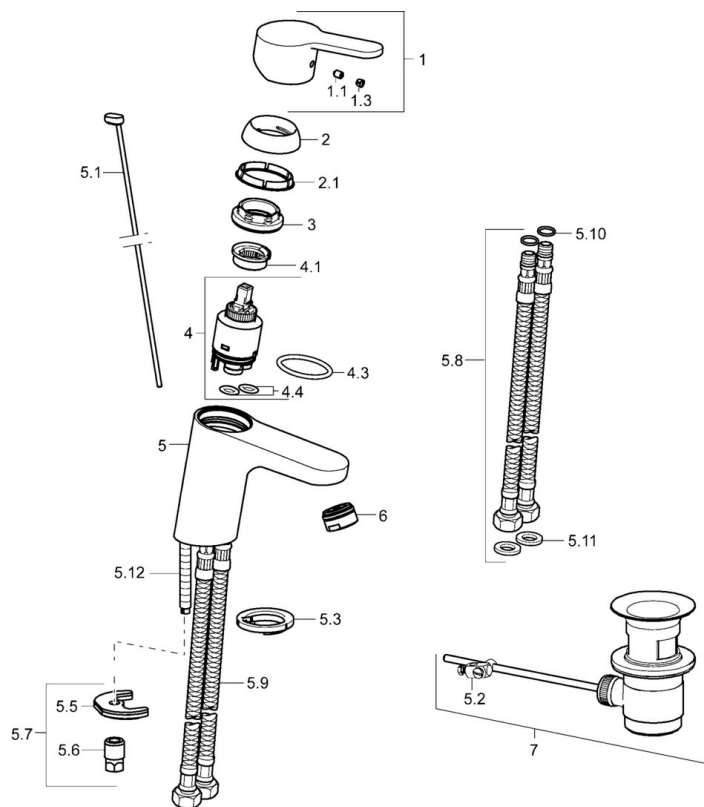

Technické údaje

Vlastnosti prietoku

Prietok pri tlaku 3 bar (s ovládačom prietoku)	6.0 l/min
Pokles tlaku pri prietoku (0,1 l/s)	2 bar

Technické vlastnosti

Veľkosť DN (menovitý rozmer)	DN15
Dodávka teplej vody	max. +70°C
Pracovný tlak	1-10 bar
Spojovacia veľkosť	G3/8
Projection	107 mm
Spätná klapka (STN EN 1717)	AA
Materiál	Mosadz

Predpisy

Norma EN	EN 817
Trieda hlučnosti	I (ISO 3822)

Schválenia a Prehlásenia

KIWA	K6116/08
DVGW	NW-6506CN0242
ABP	P-IX 38251/IA
Vyhlásenie o zhode	DoC
EPD	S-P-06391

Náhradné diely

SP49402203

Název	Kód
1 Ovládacia rukoväť	59913827
1.1 Skrutka, M5x8, SW2.5	59904755
1.3 Záslepka Sivá	59912112
2 Krytka, 33x3 mm	59912504
2.1 Tesnenie, 45x35.5x5.4	59913651
3 Prítlačná matica, M40x1	1003409V
4 Kartuš, 3.5 Eco	59912324
4 Kartuš, 3.5 Classic	59913075
4.1 Temperature adjustment limiter	59912325
4.3 O-kružok, d 28.24x2.62 Ukončené	59912590
4.4 O-kružok, d 10.10x1.60 Ukončené	59905072
5.1 Ovládacie tiahlo	59913067
5.2 Spojovací diel tiahla	59904624
5.3 Gumové tesnenie	59914591
5.5	59904765
5.6 Skrutka, M8x1, SW13	59904766
5.7 Upevňovací set	59912113
5.8 Flexibilná hadička, L=430, G3/8-M10x1 RH Ukončené	59913213
5.9 Flexibilná hadička, L=430, G3/8-M10x1	59912515
5.10 O-kružok, d 7.65x1.78	59902337
5.11 Tesnenie, 9.5x14.4x2	59912551
5.12 Upevňovacia skrutka, M8x1, L=140	59912474
6 Aerátor, M24x1, 6 l/min	59913727
7 Vypúšťací ventil umývadla	59904620
7 Vypúšťací ventil umývadla, (2019-)	59914764
N.I. Kľúč, SW30/34	59912108