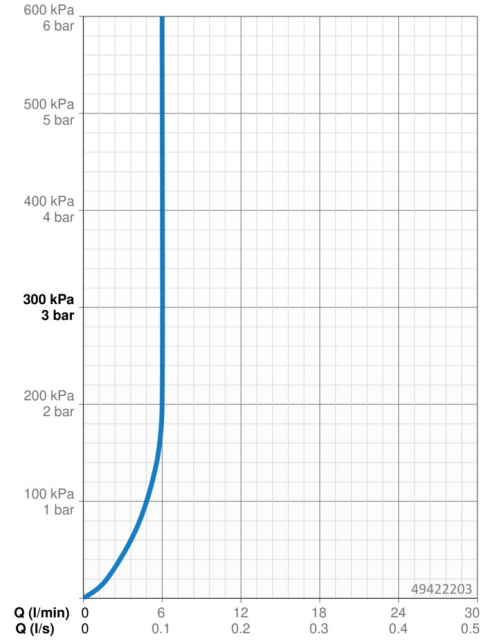

Technické údaje

Vlastnosti prietoku

Prietok pri tlaku 3 bar (s ovládačom prietoku)	6.0 l/min
Pokles tlaku pri prietoku (0,1 l/s)	2 bar

Technické vlastnosti

Veľkosť DN (menovitý rozmer)	DN15
Dodávka teplej vody	max. +70°C
Pracovný tlak	1-10 bar
Spojovacia veľkosť	G3/8
Projection	107 mm
Spätná klapka (STN EN 1717)	AA
Materiál	Mosadz

Predpisy

Norma EN	EN 817
Trieda hlučnosti	I (ISO 3822)

Schválenia a Prehlásenia

KIWA	K6116/08
DVGW	NW-6506CN0242
ABP	P-IX 38251/IA
Vyhlásenie o zhode	DoC
EPD	S-P-06391