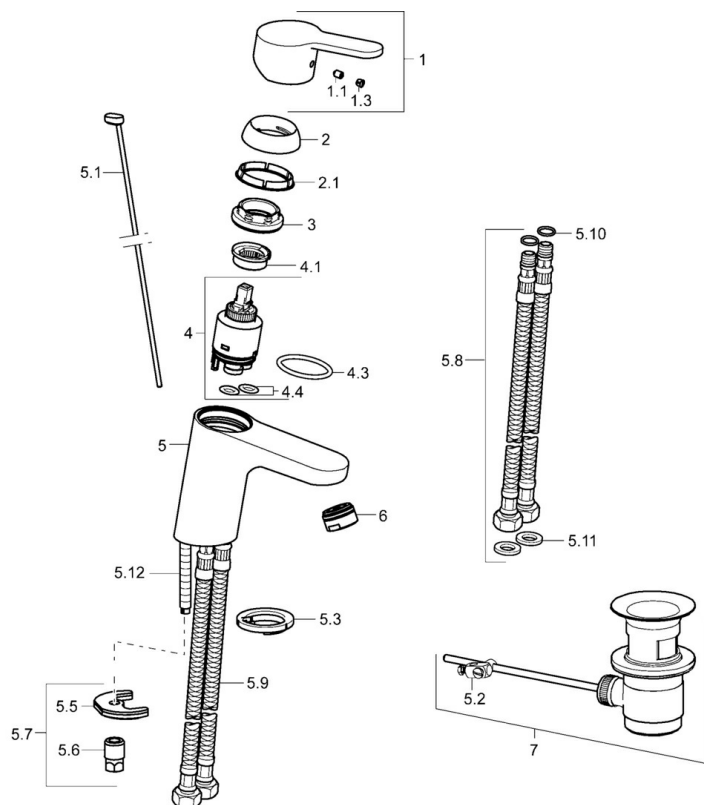

EAN: 4015474255098
static.hansa.com/49422203

- Wastafel
- Eengreeps
- Wastafelmontage
- Chrom
- Vaste uitloop
- PCA® mousseur voor een drukonafhankelijke doorstroom
- Hendel met warm-koud-aanduiding, Eengreeps bediend
- Temperatuurbegrenzer, Temperatuurbegrenzer (achteraf instelbaar)
- \varnothing 35 mm keramisch binnenwerk voor debiet en temperatuur instelling
- Flexibele aansluitlang(en)
- Kraanhuis gemaakt van DZR messing, Rapid-montagesysteem
- Zonder afvoergarnituur, Zonder trekstangopening

Technische gegevens

Doorstromingseigenschappen

Doorstroomhoeveelheid bij 3 bar (met debietregelaar)	6.0 l/min
Drukverlies bij doorstroomhoeveelheid (0,1 l/s)	2 bar

Technische eigenschappen

DN-maat	DN15
Warmwatertoevoer	max. +70°C
Werkdruk	1-10 bar
Aansluitmaat	G3/8
Projection	107 mm
Terugstroom beveiliging (EN1717)	AA
Materiaal	brass

Reserveonderdelen

SP49402203

	Naam	Code
1	Hendel Chroom	59913827
1.1	Schroef, M5x8, SW2.5	59904755
1.3	Sierdop Grijs	59912112
2	Kap, 33x3 mm Chroom	59912504
2.1	Dichting, 45x35.5x5.4	59913651
3	Schroefring, M40x1	1003409V
4	Binnenwerk, 3.5 Eco	59912324
4	Binnenwerk, 3.5 Classic	59913075
4.1	Temperature adjustment limiter	59912325
4.3	O-ring, d 28.24x2.62 Stopgezet	59912590
4.4	O-ring, d 10.10x1.60 Stopgezet	59905072
5.1	Trekstang Chroom	59913067
5.2	Gewrichtstuk	59904624
5.3	Wasser	59914591
5.5	Fixing plate	59904765
5.6	Schroef, M8x1, SW13	59904766
5.7	Bevestigingsset	59912113
5.8	Flexibele aansluitingen, L=430, G3/8-M10x1 RH Stopgezet	59913213
5.9	Flexibele aansluitingen, L=430, G3/8-M10x1	59912515
5.10	O-ring, d 7.65x1.78	59902337
5.11	Dichting, 9.5x14.4x2	59912551
5.12	Bevestigingsschroeven, M8x1, L=140	59912474
6	Mousseur, M24x1, 6 l/min Chroom	59913727
7	Wastegarnituur Chroom	59904620
7	Wastegarnituur, (2019-) Chroom	59914764
N.I.	Sleutel, SW30/34	59912108