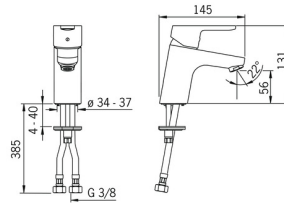

EAN: 4015474255098
static.hansa.com/49422203

- Wastafel
- Eengreeps
- Wastafelmontage
- Chrom
- Vaste uitloop
- PCA® mousseur voor een drukonafhankelijke doorstroom
- Hendel met warm-koud-aanduiding, Eengreeps bediend
- Temperatuurbegrenzer, Temperatuurbegrenzer (achteraf instelbaar)
- \varnothing 35 mm keramisch binnenwerk voor debiet en temperatuur instelling
- Flexibele aansluitlang(en)
- Kraanhuis gemaakt van DZR messing, Rapid-montagesysteem
- Zonder afvoergarnituur, Zonder trekstangopening

Technische gegevens

Doorstromingseigenschappen

Doorstroomhoeveelheid bij 3 bar (met debietregelaar)	6.0 l/min
Drukverlies bij doorstroomhoeveelheid (0,1 l/s)	2 bar

Technische eigenschappen

DN-maat	DN15
Warmwatertoevoer	max. +70°C
Werkdruk	1-10 bar
Aansluitmaat	G3/8
Projection	107 mm
Terugstroom beveiliging (EN1717)	AA
Materiaal	brass

Reserveonderdelen

SP49402203

	Naam	Code
1	Hendel Chroom	59913827
1.1	Schroef, M5x8, SW2.5	59904755
1.3	Sierdop Grijs	59912112
2	Kap, 33x3 mm Chroom	59912504
2.1	Dichting, 45x35.5x5.4	59913651
3	Schroefring, M40x1	1003409V
4	Binnenwerk, 3.5 Eco	59912324
4	Binnenwerk, 3.5 Classic	59913075
4.1	Temperature adjustment limiter	59912325
4.3	O-ring, d 28.24x2.62 Stopgezet	59912590
4.4	O-ring, d 10.10x1.60 Stopgezet	59905072
5.1	Trekstang Chroom	59913067
5.2	Gewrichtstuk	59904624
5.3	Wasser	59914591
5.5	Fixing plate	59904765
5.6	Schroef, M8x1, SW13	59904766
5.7	Bevestigingsset	59912113
5.8	Flexibele aansluitingen, L=430, G3/8-M10x1 RH Stopgezet	59913213
5.9	Flexibele aansluitingen, L=430, G3/8-M10x1	59912515
5.10	O-ring, d 7.65x1.78	59902337
5.11	Dichting, 9.5x14.4x2	59912551
5.12	Bevestigingsschroeven, M8x1, L=140	59912474
6	Mousseur, M24x1, 6 l/min Chroom	59913727
7	Wastegarnituur Chroom	59904620
7	Wastegarnituur, (2019-) Chroom	59914764
N.I.	Sleutel, SW30/34	59912108