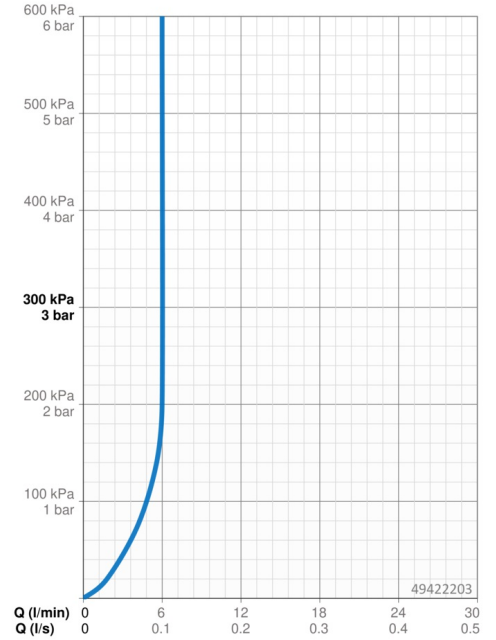

Technische gegevens

Doorstromingseigenschappen

Doorstroomhoeveelheid bij 3 bar (met debietregelaar)	6.0 l/min
Drukverlies bij doorstroomhoeveelheid (0,1 l/s)	2 bar

Technische eigenschappen

DN-maat	DN15
Warmwatertoevoer	max. +70°C
Werkdruk	1-10 bar
Aansluitmaat	G3/8
Projection	107 mm
Terugstroom beveiliging (EN1717)	AA
Materiaal	brass

Voorschriften

EN-norm	EN 817
Geluidsklasse	I (ISO 3822)

Toestemmingen en Verklaringen

KIWA	K6116/08
DVGW	NW-6506CN0242
ABP	P-IX 38251/IA
Verklaring van overeenstemming	DoC
EPD	S-P-06391

Duurzaamheid

EPD module A1 (kg CO2 eq.)	5,88
EPD module A2 (kg CO2 eq.)	0,28
EPD module A3 (kg CO2 eq.)	0,56
EPD module A1-A3 (kg CO2 eq.)	6,72
EPD module A4 (kg CO2 eq.)	0,19
EPD module B7 (kg CO2 eq.)	1854,00
EPD module C2 (kg CO2 eq.)	0,01
EPD module C3 (kg CO2 eq.)	0,01
EPD module C4 (kg CO2 eq.)	0,05
EPD module D (kg CO2 eq.)	-4,78