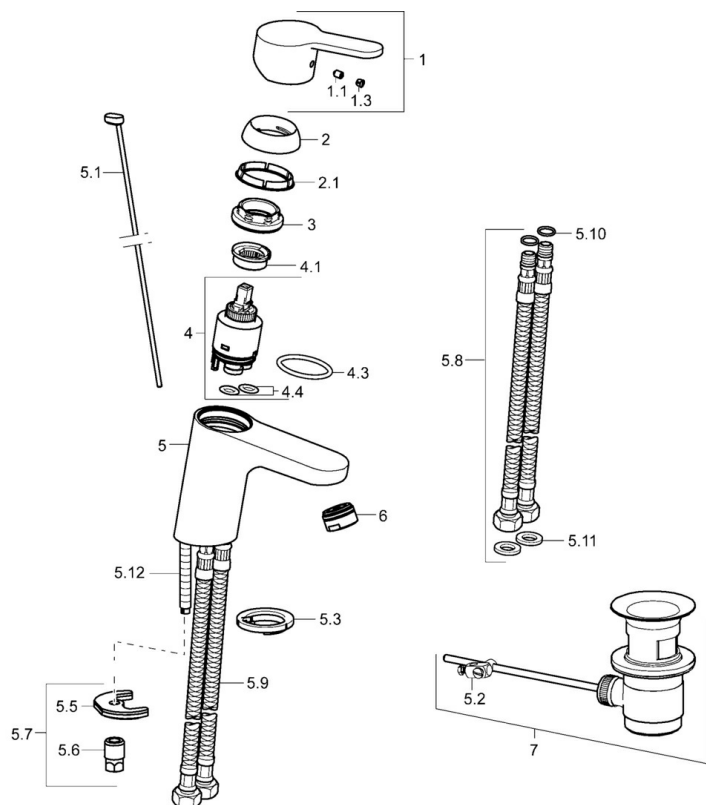

Parti di ricambio

SP49402203

	Nome	Codice
1	Leva Cromo	59913827
1.1	Screw, M5x8, SW2.5	59904755
1.3	Tappo Grigio	59912112
2	Cappuccio, 33x3 mm Cromo	59912504
2.1	Giunto, 45x35.5x5.4	59913651
3	Dado di fissaggio, M40x1	1003409V
4	Cartuccia, 3.5 Eco	59912324
4	Cartuccia, 3.5 Classic	59913075
4.1	Temperature adjustment limiter	59912325
4.3	O-ring, d 28.24x2.62 Fuori produzione	59912590
4.4	O-ring, d 10.10x1.60 Fuori produzione	59905072
5.1	Asta saltarello Cromo	59913067
5.2	Snodo	59904624
5.3	Rondella	59914591
5.5	Fixing plate	59904765
5.6	Screw, M8x1, SW13	59904766
5.7	Set di fissaggio	59912113
5.8	Cannette flessibili, L=430, G3/8-M10x1 RH Fuori produzione	59913213
5.9	Cannette flessibili, L=430, G3/8-M10x1	59912515
5.10	O-ring, d 7.65x1.78	59902337
5.11	Giunto, 9.5x14.4x2	59912551
5.12	Viti di fissaggio, M8x1, L=140	59912474
6	Aereatore, M24x1, 6 l/min Cromo	59913727
7	Scarico a saltarello Cromo	59904620
7	Scarico a saltarello, (2019-) Cromo	59914764
N.I.	Chiave, SW30/34	59912108