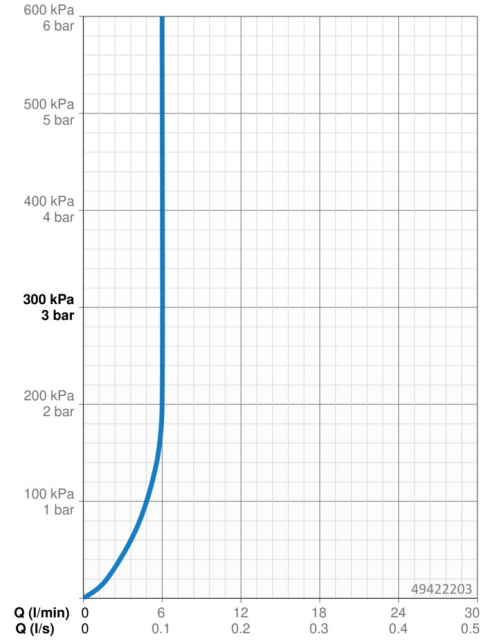

Dati tecnici

Caratteristiche flusso

Portata 3 bar (con limitatore di flusso)	6.0 l/min
Perdita di pressione con portata (0,1 l/s)	2 bar

Caratteristiche tecniche

Misura DN (dimensione nominale)	DN15
Fornitura di acqua calda	max. +70°C
Pressione di esercizio	1-10 bar
Misura della connessione	G3/8
Projection	107 mm
Backflow prevention (EN1717)	AA
Materiale	Ottone

Norme

Standard EN	EN 817
Classe di rumorosità	I (ISO 3822)

Certificati/Dichiarazioni

KIWA	K6116/08
DVGW	NW-6506CN0242
ABP	P-IX 38251/IA
Dichiarazione di conformità	DoC
EPD	S-P-06391