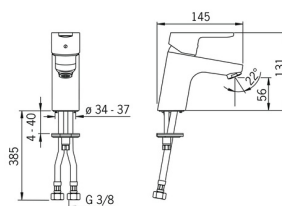

EAN: 4015474255098
static.hansa.com/49422203

- Lavabo
- Monocomando
- Montaggio d'appoggio
- Cromo
- Bocca fissa
- PCA® portata costante indipendentemente dalle variazioni di pressione
- Leva con simbolo F+C, Leva/Manopola monocomando
- Limitatore di temperatura, Limitatore di temperatura regolabile
- Cartuccia a dischi ceramici \varnothing 35mm
- Collegamento con flessibili
- Ottone DZR, Sistema di installazione rapida
- Senza piletta di scarico, Senza foro per saltarello

Dati tecnici

Caratteristiche flusso

Portata 3 bar (con limitatore di flusso)	6.0 l/min
Perdita di pressione con portata (0,1 l/s)	2 bar

Caratteristiche tecniche

Misura DN (dimensione nominale)	DN15
Fornitura di acqua calda	max. +70°C
Pressione di esercizio	1-10 bar
Misura della connessione	G3/8
Projection	107 mm
Backflow prevention (EN1717)	AA
Materiale	Ottone

	Nome	Codice
1	Leva Cromo	59913827
1.1	Screw, M5x8, SW2.5	59904755
1.3	Tappo Grigio	59912112
2	Cappuccio, 33x3 mm Cromo	59912504
2.1	Giunto, 45x35.5x5.4	59913651
3	Dado di fissaggio, M40x1	1003409V
4	Cartuccia, 3.5 Eco	59912324
4	Cartuccia, 3.5 Classic	59913075
4.1	Temperature adjustment limiter	59912325
4.3	O-ring, d 28.24x2.62 Fuori produzione	59912590
4.4	O-ring, d 10.10x1.60 Fuori produzione	59905072
5.1	Asta saltarello Cromo	59913067
5.2	Snodo	59904624
5.3	Rondella	59914591
5.5	Fixing plate	59904765
5.6	Screw, M8x1, SW13	59904766
5.7	Set di fissaggio	59912113
5.8	Cannette flessibili, L=430, G3/8-M10x1 RH Fuori produzione	59913213
5.9	Cannette flessibili, L=430, G3/8-M10x1	59912515
5.10	O-ring, d 7.65x1.78	59902337
5.11	Giunto, 9.5x14.4x2	59912551
5.12	Viti di fissaggio, M8x1, L=140	59912474
6	Aereatore, M24x1, 6 l/min Cromo	59913727
7	Scarico a saltarello Cromo	59904620
7	Scarico a saltarello, (2019-) Cromo	59914764
N.I.	Chiave, SW30/34	59912108