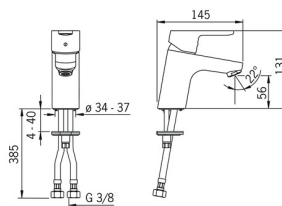

Technické údaje

Vlastnosti průtoku

Průtokové množství při 3 bar (s regulátorem průtoku)	6.0 l/min
Tlaková ztráta při průtoku (0,1 l/s)	2 bar

Technické vlastnosti

Velikost DN (jmenovitý rozměr)	DN15
Zdroj teplé vody	max. +70°C
Pracovní tlak	1-10 bar
Velikost přípojky	G3/8
Projection	107 mm
Zabezpečení proti zpětnému toku (ČSN EN 1717)	AA
Materiál	Mosaz

Předpisy

Norma EN	EN 817
Třída hlučnosti	I (ISO 3822)

Schválení a Prohlášení

KIWA	K6116/08
DVGW	NW-6506CN0242
ABP	P-IX 38251/IA
Prohlášení o shodě	DoC
EPD	S-P-06391

Náhradní díly

SP49402203

	Název	Kód
1	Páka	59913827
1.1	Šroub, M5x8, SW2.5	59904755
1.3	Záslepka Šedá	59912112
2	Krytka, 33x3 mm	59912504
2.1	Těsnění, 45x35.5x5.4	59913651
3	Upevňovací matice, M40x1	1003409V
4	Kartuše, 3.5 Eco	59912324
4	Kartuše, 3.5 Classic	59913075
4.1	Temperature adjustment limiter	59912325
4.3	O-kroužek, d 28.24x2.62 Ukončeno	59912590
4.4	O-kroužek, d 10.10x1.60 Ukončeno	59905072
5.1	Ovládací táhlo vypouštěcího ventilu	59913067
5.2	Spojovací díl táhel	59904624
5.3	Těsnění	59914591
5.5	Upevňovací deska	59904765
5.6	Šroub, M8x1, SW13	59904766
5.7	Upevňovací set	59912113
5.8	Flexibilní hadička, L=430, G3/8-M10x1 RH Ukončeno	59913213
5.9	Flexibilní hadička, L=430, G3/8-M10x1	59912515
5.10	O-kroužek, d 7.65x1.78	59902337
5.11	Těsnění, 9.5x14.4x2	59912551
5.12	Upevňovací šroub, M8x1, L=140	59912474
6	Aerator, M24x1, 6 l/min	59913727
7	Vypouštěcí ventil	59904620
7	Vypouštěcí ventil, (2019-)	59914764
N.I.	Klíč, SW30/34	59912108