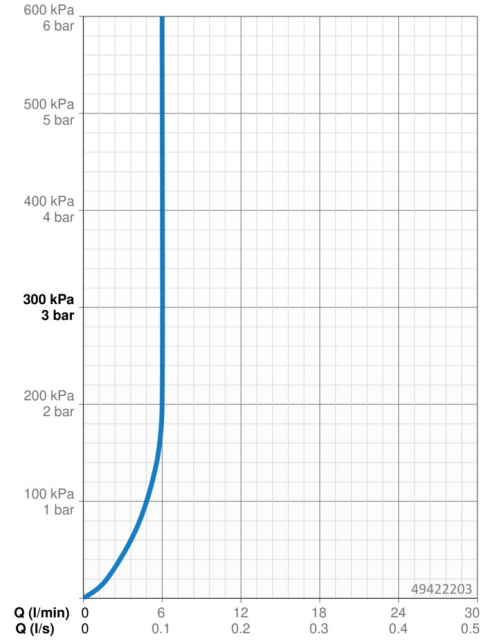

Technické údaje

Vlastnosti průtoku

Průtokové množství při 3 bar (s regulátorem průtoku)	6.0 l/min
Tlaková ztráta při průtoku (0,1 l/s)	2 bar

Technické vlastnosti

Velikost DN (jmenovitý rozměr)	DN15
Zdroj teplé vody	max. +70°C
Pracovní tlak	1-10 bar
Velikost přípojky	G3/8
Projection	107 mm
Zabezpečení proti zpětnému toku (ČSN EN 1717)	AA
Materiál	Mosaz

Předpisy

Norma EN	EN 817
Třída hlučnosti	I (ISO 3822)

Schválení a Prohlášení

KIWA	K6116/08
DVGW	NW-6506CN0242
ABP	P-IX 38251/IA
Prohlášení o shodě	DoC
EPD	S-P-06391