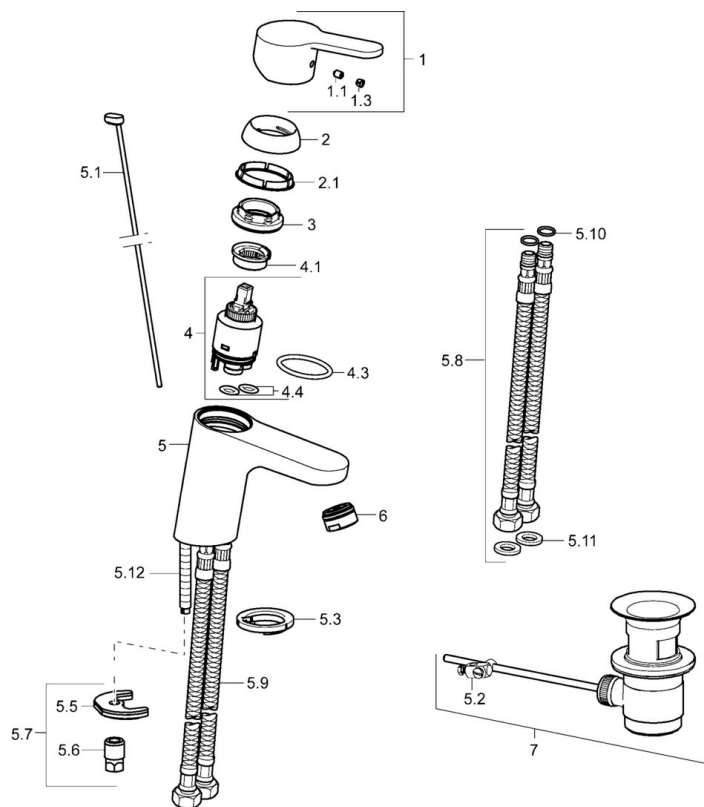

Technické údaje

Vlastnosti průtoku

Průtokové množství při 3 bar (s regulátorem průtoku)	6.0 l/min
Tlaková ztráta při průtoku (0,1 l/s)	2 bar

Technické vlastnosti

Velikost DN (jmenovitý rozměr)	DN15
Zdroj teplé vody	max. +70°C
Pracovní tlak	1-10 bar
Velikost přípojky	G3/8
Projection	107 mm
Zabezpečení proti zpětnému toku (ČSN EN 1717)	AA
Materiál	Mosaz

Předpisy

Norma EN	EN 817
Třída hlučnosti	I (ISO 3822)

Schválení a Prohlášení

KIWA	K6116/08
DVGW	NW-6506CN0242
ABP	P-IX 38251/IA
Prohlášení o shodě	DoC
EPD	S-P-06391

Náhradní díly

SP49402203

	Název	Kód
1	Páka	59913827
1.1	Šroub, M5x8, SW2.5	59904755
1.3	Záslepka Šedá	59912112
2	Krytka, 33x3 mm	59912504
2.1	Těsnění, 45x35.5x5.4	59913651
3	Upevňovací matice, M40x1	1003409V
4	Kartuše, 3.5 Eco	59912324
4	Kartuše, 3.5 Classic	59913075
4.1	Temperature adjustment limiter	59912325
4.3	O-kroužek, d 28.24x2.62 Ukončeno	59912590
4.4	O-kroužek, d 10.10x1.60 Ukončeno	59905072
5.1	Ovládací táhlo vypouštěcího ventilu	59913067
5.2	Spojovací díl táhel	59904624
5.3	Těsnění	59914591
5.5	Upevňovací deska	59904765
5.6	Šroub, M8x1, SW13	59904766
5.7	Upevňovací set	59912113
5.8	Flexibilní hadička, L=430, G3/8-M10x1 RH Ukončeno	59913213
5.9	Flexibilní hadička, L=430, G3/8-M10x1	59912515
5.10	O-kroužek, d 7.65x1.78	59902337
5.11	Těsnění, 9.5x14.4x2	59912551
5.12	Upevňovací šroub, M8x1, L=140	59912474
6	Aerator, M24x1, 6 l/min	59913727
7	Vypouštěcí ventil	59904620
7	Vypouštěcí ventil, (2019-)	59914764
N.I.	Klíč, SW30/34	59912108