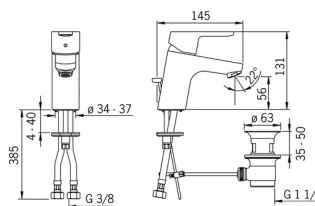

EAN: 4015474253988
static.hansa.com/49402203

- Umývadlo
- Jednopáková
- Stojanková
- Chróm
- Pevné výtokové rameno
- PCA® - aerátor s konštantným prietokom vody aj pri kolísaní tlaku
- Páka so symbolom teplej a studenej vody, Jedna ovládacia páka / rukoväť
- Odtoková garnitúra s tiahlom
- Funkcie pre nastavenie maximálnej teploty a prietoku vody, Nastaviteľný obmedzovač teploty vody (súčasť dodávky, možnosť dodatočnej inštalácie)
- \varnothing 35 mm keramická kartuša pre ovládanie teploty a prietoku vody
- Flexibilné pripojovacie hadičky
- Telo batérie z mosadze DZR, Montážny systém Rapid

Technické údaje

Vlastnosti prietoku

Prietok pri tlaku 3 bar (s ovládačom prietoku) **6.0 l/min**

Technické vlastnosti

Veľkosť DN (menovitý rozmer) **DN15**
Dodávka teplej vody **max. +70°C**
Pracovný tlak **0.5-10 bar**
Spojovacia veľkosť **G3/8**
Projection **107 mm**
Spätná klapka (STN EN 1717) **AA**
Materiál **Mosadz**

SP49402203

Název	Kód
1 Ovládacia rukoväť	59913827
1.1 Skrutka, M5x8, SW2.5	59904755
1.3 Záslepka Sivá	59912112
2 Krytka, 33x3 mm	59912504
2.1 Tesnenie, 45x35.5x5.4	59913651
3 Prítlačná matica, M40x1	1003409V
4 Kartuš, 3.5 Eco	59912324
4 Kartuš, 3.5 Classic	59913075
4.1 Temperature adjustment limiter	59912325
4.3 O-kružok, d 28.24x2.62 Ukončené	59912590
4.4 O-kružok, d 10.10x1.60 Ukončené	59905072
5.1 Ovládacie tiahlo	59913067
5.2 Spojovací diel tiahla	59904624
5.3 Gumové tesnenie	59914591
5.5	59904765
5.6 Skrutka, M8x1, SW13	59904766
5.7 Upevňovací set	59912113
5.8 Flexibilná hadička, L=430, G3/8-M10x1 RH Ukončené	59913213
5.9 Flexibilná hadička, L=430, G3/8-M10x1	59912515
5.10 O-kružok, d 7.65x1.78	59902337
5.11 Tesnenie, 9.5x14.4x2	59912551
5.12 Upevňovacia skrutka, M8x1, L=140	59912474
6 Aerátor, M24x1, 6 l/min	59913727
7 Vypúšťací ventil umývadla	59904620
7 Vypúšťací ventil umývadla, (2019-)	59914764
N.I. Klúč, SW30/34	59912108