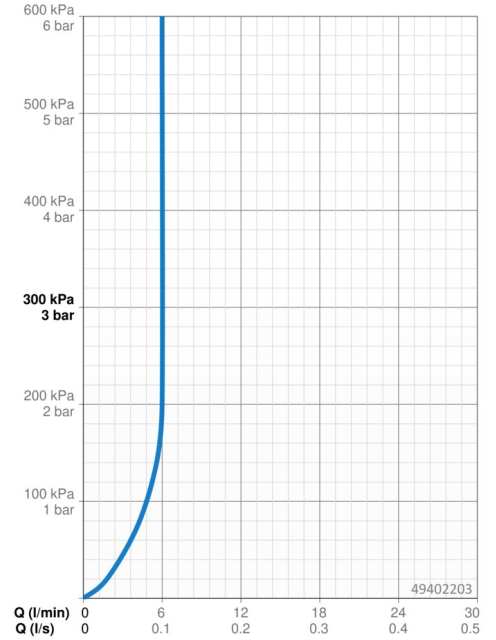

Technické údaje

Vlastnosti prietoku

Prietok pri tlaku 3 bar (s ovládačom prietoku) **6.0 l/min**

Technické vlastnosti

Veľkosť DN (menovitý rozmer) **DN15**
Dodávka teplej vody **max. +70°C**
Pracovný tlak **0.5-10 bar**
Spojovacia veľkosť **G3/8**
Projection **107 mm**
Spätná klapka (STN EN 1717) **AA**
Materiál **Mosadz**

Predpisy

Norma EN **EN 817**
Trieda hlučnosti **I (ISO 3822)**

Schválenia a Prehlásenia

KIWA **K6116/08**
DVGW **NW-6506CN0242**
ABP **P-IX 38251/IA**
Vyhlásenie o zhode **DoC**
EPD **S-P-06391**