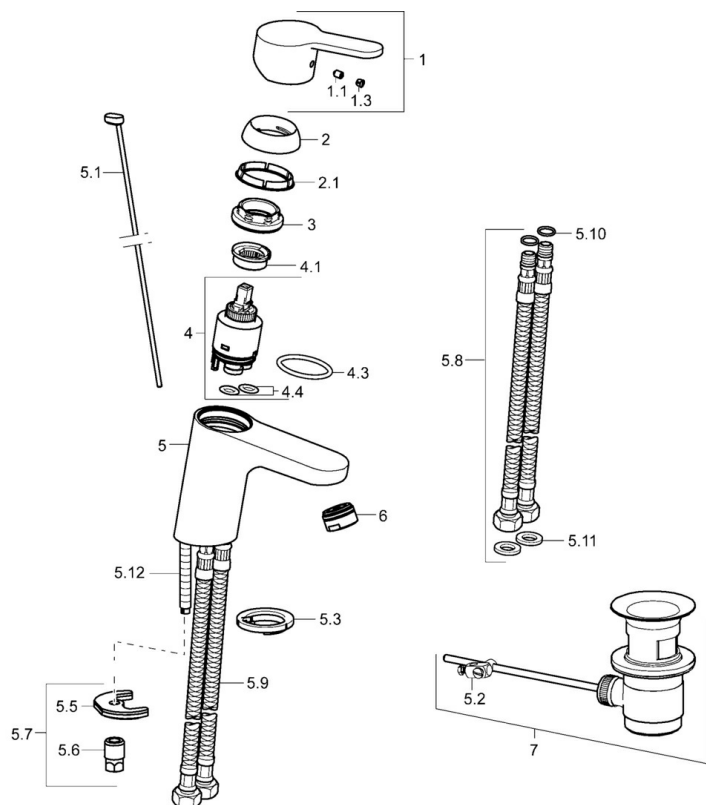

EAN: 4015474253988
static.hansa.com/49402203

- Umývadlo
- Jednopáková
- Stojanková
- Chróm
- Pevné výtokové rameno
- PCA® - aerátor s konštantným prietokom vody aj pri kolísaní tlaku
- Páka so symbolom teplej a studenej vody, Jedna ovládacia páka / rukoväť
- Odtoková garnitúra s tiahlom
- Funkcie pre nastavenie maximálnej teploty a prietoku vody, Nastaviteľný obmedzovač teploty vody (súčasť dodávky, možnosť dodatočnej inštalácie)
- \varnothing 35 mm keramická kartuša pre ovládanie teploty a prietoku vody
- Flexibilné pripojovacie hadičky
- Telo batérie z mosadze DZR, Montážny systém Rapid

Technické údaje

Vlastnosti prietoku

Prietok pri tlaku 3 bar (s ovládačom prietoku) **6.0 l/min**

Technické vlastnosti

Veľkosť DN (menovitý rozmer) **DN15**
Dodávka teplej vody **max. +70°C**
Pracovný tlak **0.5-10 bar**
Spojovacia veľkosť **G3/8**
Projection **107 mm**
Spätná klapka (STN EN 1717) **AA**
Materiál **Mosadz**

SP49402203

Název	Kód
1 Ovládacia rukoväť	59913827
1.1 Skrutka, M5x8, SW2.5	59904755
1.3 Záslepka Sivá	59912112
2 Krytka, 33x3 mm	59912504
2.1 Tesnenie, 45x35.5x5.4	59913651
3 Prítlačná matica, M40x1	1003409V
4 Kartuš, 3.5 Eco	59912324
4 Kartuš, 3.5 Classic	59913075
4.1 Temperature adjustment limiter	59912325
4.3 O-kružok, d 28.24x2.62 Ukončené	59912590
4.4 O-kružok, d 10.10x1.60 Ukončené	59905072
5.1 Ovládacie tiahlo	59913067
5.2 Spojovací diel tiahla	59904624
5.3 Gumové tesnenie	59914591
5.5	59904765
5.6 Skrutka, M8x1, SW13	59904766
5.7 Upevňovací set	59912113
5.8 Flexibilná hadička, L=430, G3/8-M10x1 RH Ukončené	59913213
5.9 Flexibilná hadička, L=430, G3/8-M10x1	59912515
5.10 O-kružok, d 7.65x1.78	59902337
5.11 Tesnenie, 9.5x14.4x2	59912551
5.12 Upevňovacia skrutka, M8x1, L=140	59912474
6 Aerátor, M24x1, 6 l/min	59913727
7 Vypúšťací ventil umývadla	59904620
7 Vypúšťací ventil umývadla, (2019-)	59914764
N.I. Klúč, SW30/34	59912108