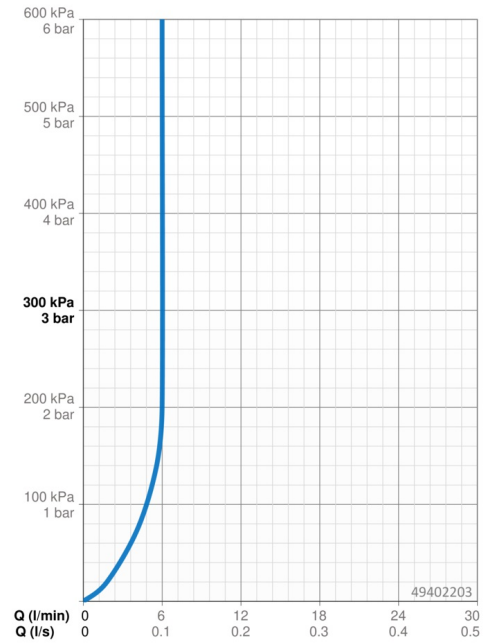

Technische gegevens

Doorstromingseigenschappen

Doorstroomhoeveelheid bij 3 bar (met debietregelaar) **6.0 l/min**

Technische eigenschappen

DN-maat **DN15**
Warmwatertoevoer **max. +70°C**
Werkdruk **0.5-10 bar**
Aansluitmaat **G3/8**
Projection **107 mm**
Terugstroom beveiliging (EN1717) **AA**
Materiaal **brass**

Voorschriften

EN-norm **EN 817**
Geluidsklasse **I (ISO 3822)**

Toestemmingen en Verklaringen

KIWA **K6116/08**
DVGW **NW-6506CN0242**
ABP **P-IX 38251/IA**
Verklaring van overeenstemming **DoC**
EPD **S-P-06391**