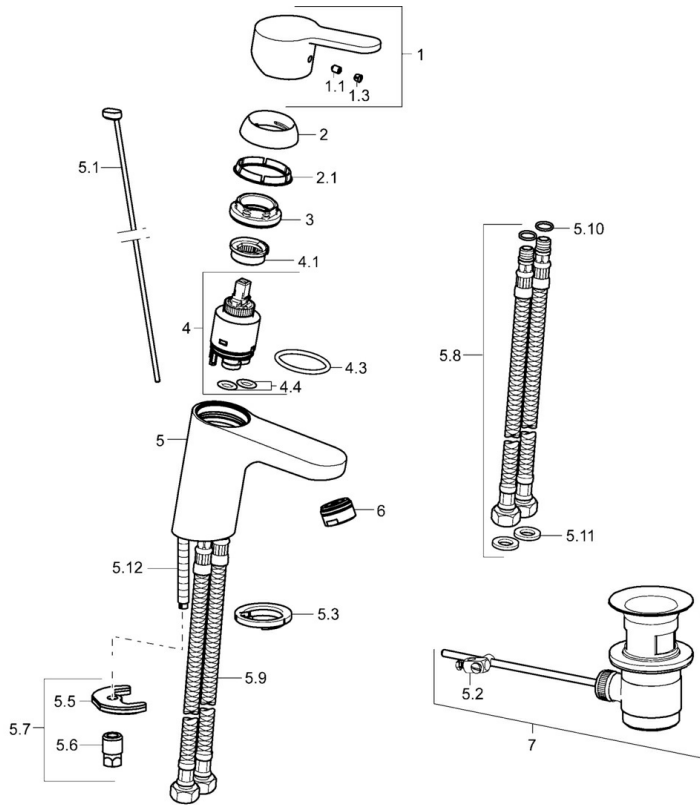

EAN: 4015474253988  
[static.hansa.com/49402203](http://static.hansa.com/49402203)

- Wastafel
- Eengreeps
- Wastafelmontage
- Chrom
- Vaste uitloop
- PCA® mousseur voor een drukonafhankelijke doorstroom
- Hendel met warm-koud-aanduiding, Eengreeps bediend
- Afvoergarnituur met trekstang
- Temperatuurbegrenzer, Temperatuurbegrenzer (achteraf instelbaar)
- $\varnothing$  35 mm keramisch binnenwerk voor debiet en temperatuur instelling
- Flexibele aansluitslang(en)
- Kraanhuis gemaakt van DZR messing, Rapid-montagesysteem

### Technische eigenschappen

DN-maat **DN15**  
 Warmwatertoevoer **max. +70°C**  
 Werkdruk **0.5-10 bar**  
 Aansluitmaat **G3/8**  
 Projection **107 mm**  
 Terugstroom beveiliging (EN1717) **AA**  
 Materiaal **brass**

### SP49402203

	Naam	Code
1	Hendel Chroom	59913827
1.1	Schroef, M5x8, SW2.5	59904755
1.3	Sierdop Grijs	59912112
2	Kap, 33x3 mm Chroom	59912504
2.1	Dichting, 45x35.5x5.4	59913651
3	Schroefring, M40x1	1003409V
4	Binnenwerk, 3.5 Eco	59912324
4	Binnenwerk, 3.5 Classic	59913075
4.1	Temperature adjustment limiter	59912325
4.3	O-ring, d 28.24x2.62 Stopgezet	59912590
4.4	O-ring, d 10.10x1.60 Stopgezet	59905072
5.1	Trekstang Chroom	59913067
5.2	Gewrichtstuk	59904624
5.3	Wasser	59914591
5.5	Fixing plate	59904765
5.6	Schroef, M8x1, SW13	59904766
5.7	Bevestigingsset	59912113
5.8	Flexibele aansluitingen, L=430, G3/8-M10x1 RH Stopgezet	59913213
5.9	Flexibele aansluitingen, L=430, G3/8-M10x1	59912515
5.10	O-ring, d 7.65x1.78	59902337
5.11	Dichting, 9.5x14.4x2	59912551
5.12	Bevestigingsschroeven, M8x1, L=140	59912474
6	Mousseur, M24x1, 6 l/min Chroom	59913727
7	Wastegarnituur Chroom	59904620
7	Wastegarnituur, (2019-) Chroom	59914764
N.I.	Sleutel, SW30/34	59912108