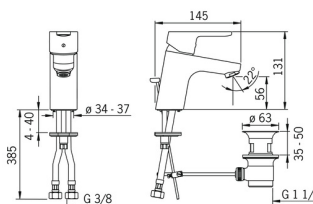

EAN: 4015474253988  
[static.hansa.com/49402203](http://static.hansa.com/49402203)

- Wastafel
- Eengreeps
- Wastafelmontage
- Chrom
- Vaste uitloop
- PCA® mousseur voor een drukonafhankelijke doorstroom
- Hendel met warm-koud-aanduiding, Eengreeps bediend
- Afvoergarnituur met trekstang
- Temperatuurbegrenzer, Temperatuurbegrenzer (achteraf instelbaar)
- $\varnothing$  35 mm keramisch binnenwerk voor debiet en temperatuur instelling
- Flexibele aansluitslang(en)
- Kraanhuis gemaakt van DZR messing, Rapid-montagesysteem

### Technische eigenschappen

DN-maat **DN15**  
 Warmwatertoevoer **max. +70°C**  
 Werkdruk **0.5-10 bar**  
 Aansluitmaat **G3/8**  
 Projection **107 mm**  
 Terugstroom beveiliging (EN1717) **AA**  
 Materiaal **brass**