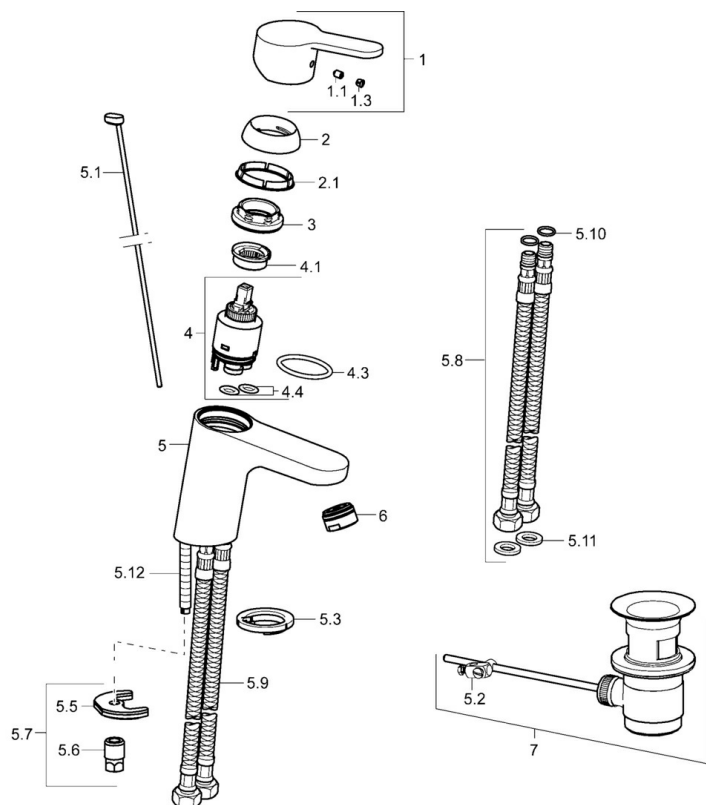

EAN: 4015474253988  
[static.hansa.com/49402203](http://static.hansa.com/49402203)

- Lavabo
- Monocomando
- Montaggio d'appoggio
- Cromo
- Bocca fissa
- PCA® portata costante indipendentemente dalle variazioni di pressione
- Leva con simbolo F+C, Leva/Manopola monocomando
- Piletta di scarico con astina saltarello
- Limitatore di temperatura, Limitatore di temperatura regolabile
- Cartuccia a dischi ceramici  $\varnothing$  35mm
- Collegamento con flessibili
- Ottone DZR, Sistema di installazione rapida

### Caratteristiche tecniche

Misura DN (dimensione nominale) **DN15**  
 Fornitura di acqua calda **max. +70°C**  
 Pressione di esercizio **0.5-10 bar**  
 Misura della connessione **G3/8**  
 Projection **107 mm**  
 Backflow prevention (EN1717) **AA**  
 Materiale **Ottone**

## Parti di ricambio

### SP49402203

	Nome	Codice
1	Leva Cromo	59913827
1.1	Screw, M5x8, SW2.5	59904755
1.3	Tappo Grigio	59912112
2	Cappuccio, 33x3 mm Cromo	59912504
2.1	Giunto, 45x35.5x5.4	59913651
3	Dado di fissaggio, M40x1	1003409V
4	Cartuccia, 3.5 Eco	59912324
4	Cartuccia, 3.5 Classic	59913075
4.1	Temperature adjustment limiter	59912325
4.3	O-ring, d 28.24x2.62 Fuori produzione	59912590
4.4	O-ring, d 10.10x1.60 Fuori produzione	59905072
5.1	Asta saltarello Cromo	59913067
5.2	Snodo	59904624
5.3	Rondella	59914591
5.5	Fixing plate	59904765
5.6	Screw, M8x1, SW13	59904766
5.7	Set di fissaggio	59912113
5.8	Cannette flessibili, L=430, G3/8-M10x1 RH Fuori produzione	59913213
5.9	Cannette flessibili, L=430, G3/8-M10x1	59912515
5.10	O-ring, d 7.65x1.78	59902337
5.11	Giunto, 9.5x14.4x2	59912551
5.12	Viti di fissaggio, M8x1, L=140	59912474
6	Aereatore, M24x1, 6 l/min Cromo	59913727
7	Scarico a saltarello Cromo	59904620
7	Scarico a saltarello, (2019-) Cromo	59914764
N.I.	Chiave, SW30/34	59912108