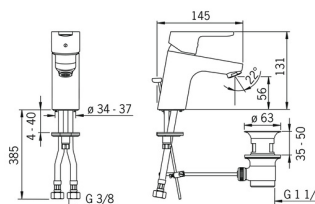

EAN: 4015474253988  
[static.hansa.com/49402203](http://static.hansa.com/49402203)

- Lavabo
- Monocomando
- Montaggio d'appoggio
- Cromo
- Bocca fissa
- PCA® portata costante indipendentemente dalle variazioni di pressione
- Leva con simbolo F+C, Leva/Manopola monocomando
- Piletta di scarico con astina saltarello
- Limitatore di temperatura, Limitatore di temperatura regolabile
- Cartuccia a dischi ceramici  $\varnothing$  35mm
- Collegamento con flessibili
- Ottone DZR, Sistema di installazione rapida

### Caratteristiche tecniche

Misura DN (dimensione nominale) **DN15**  
 Fornitura di acqua calda **max. +70°C**  
 Pressione di esercizio **0.5-10 bar**  
 Misura della connessione **G3/8**  
 Projection **107 mm**  
 Backflow prevention (EN1717) **AA**  
 Materiale **Ottone**