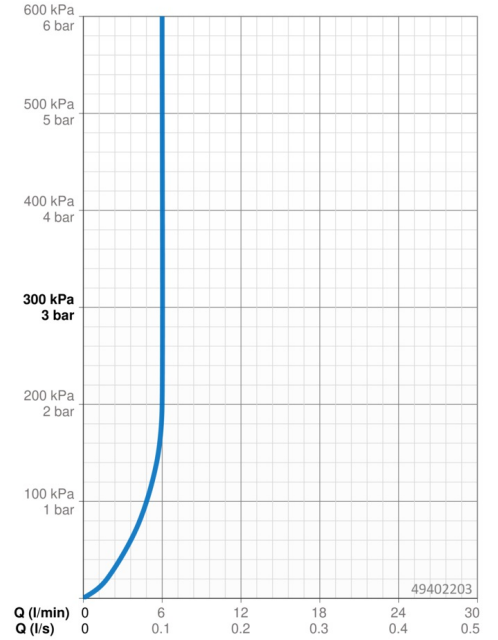

Dati tecnici

Caratteristiche flusso

Portata 3 bar (con limitatore di flusso) **6.0 l/min**

Caratteristiche tecniche

Misura DN (dimensione nominale) **DN15**
Fornitura di acqua calda **max. +70°C**
Pressione di esercizio **0.5-10 bar**
Misura della connessione **G3/8**
Projection **107 mm**
Backflow prevention (EN1717) **AA**
Materiale **Ottone**

Norme

Standard EN **EN 817**
Classe di rumorosità **I (ISO 3822)**

Certificati/Dichiarazioni

KIWA **K6116/08**
DVGW **NW-6506CN0242**
ABP **P-IX 38251/IA**
Dichiarazione di conformità **DoC**
EPD **S-P-06391**