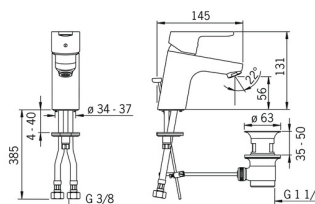

EAN: 4015474253988
static.hansa.com/49402203

- Umyvadlo
- Jednopáková
- Stojánková
- Chrom
- Pevné výtokové rameno
- PCA® aerátor s konstatním průtokovým množstvím nezávislým na změnách tlaku
- Páka se symboly teplé a studené vody, Jedna ovládací páka / rukojeť
- Mechanický uzávěr odpadu s táhlem
- Funkce pro nastavení maximální teploty a průtoku vody, Nastavitelný omezovač teploty vody (součástí dodávky, možnost dodatečné instalace)
- \varnothing 35 mm keramická kartuše pro ovládání teploty a průtoku vody
- Flexibilní připojovací hadice
- Tělo baterie z mosazi DZR, Montážní systém Rapid

Technické údaje

Vlastnosti průtoku

Průtokové množství při 3 bar (s regulátorem průtoku) **6.0 l/min**

Technické vlastnosti

Velikost DN (jmenovitý rozměr) **DN15**
Zdroj teplé vody **max. +70°C**
Pracovní tlak **0.5-10 bar**
Velikost přípojky **G3/8**
Projection **107 mm**
Zabezpečení proti zpětnému toku (ČSN EN 1717) **AA**
Materiál **Mosaz**

SP49402203

	Název	Kód
1	Páka	59913827
1.1	Šroub, M5x8, SW2.5	59904755
1.3	Záslepka Šedá	59912112
2	Krytka, 33x3 mm	59912504
2.1	Těsnění, 45x35.5x5.4	59913651
3	Upevňovací matice, M40x1	1003409V
4	Kartuše, 3.5 Eco	59912324
4	Kartuše, 3.5 Classic	59913075
4.1	Temperature adjustment limiter	59912325
4.3	O-kroužek, d 28.24x2.62 Ukončeno	59912590
4.4	O-kroužek, d 10.10x1.60 Ukončeno	59905072
5.1	Ovládací táhlo vypouštěcího ventilu	59913067
5.2	Spojovací díl táhel	59904624
5.3	Těsnění	59914591
5.5	Upevňovací deska	59904765
5.6	Šroub, M8x1, SW13	59904766
5.7	Upevňovací set	59912113
5.8	Flexibilní hadička, L=430, G3/8-M10x1 RH Ukončeno	59913213
5.9	Flexibilní hadička, L=430, G3/8-M10x1	59912515
5.10	O-kroužek, d 7.65x1.78	59902337
5.11	Těsnění, 9.5x14.4x2	59912551
5.12	Upevňovací šroub, M8x1, L=140	59912474
6	Aerator, M24x1, 6 l/min	59913727
7	Vypouštěcí ventil	59904620
7	Vypouštěcí ventil, (2019-)	59914764
N.I.	Klíč, SW30/34	59912108