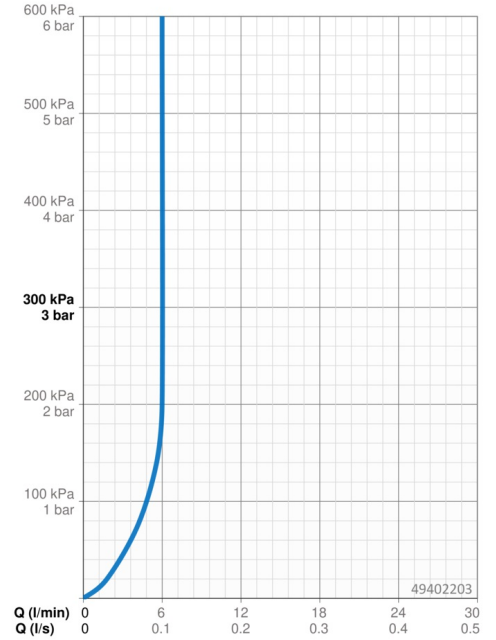

Technické údaje

Vlastnosti průtoku

Průtokové množství při 3 bar (s regulátorem průtoku) **6.0 l/min**

Technické vlastnosti

Velikost DN (jmenovitý rozměr) **DN15**
Zdroj teplé vody **max. +70°C**
Pracovní tlak **0.5-10 bar**
Velikost přípojky **G3/8**
Projection **107 mm**
Zabezpečení proti zpětnému toku (ČSN EN 1717) **AA**
Materiál **Mosaz**

Předpisy

Norma EN **EN 817**
Třída hlučnosti **I (ISO 3822)**

Schválení a Prohlášení

KIWA **K6116/08**
DVGW **NW-6506CN0242**
ABP **P-IX 38251/IA**
Prohlášení o shodě **DoC**
EPD **S-P-06391**