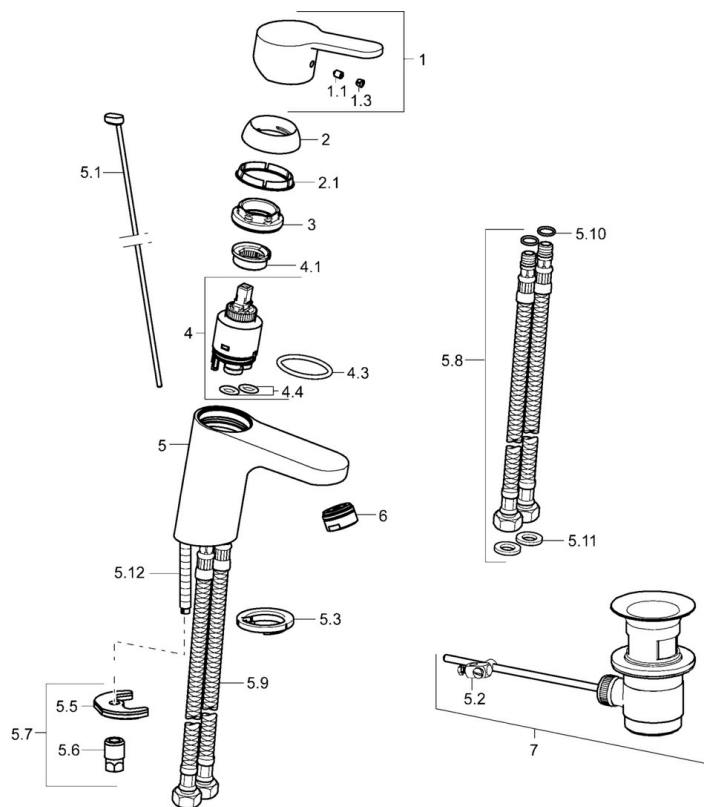

EAN: 4015474253988
static.hansa.com/49402203

- Umyvadlo
- Jednopáková
- Stojánková
- Chrom
- Pevné výtokové rameno
- PCA® aerátor s konstatním průtokovým množstvím nezávislým na změnách tlaku
- Páka se symboly teplé a studené vody, Jedna ovládací páka / rukojeť
- Mechanický uzávěr odpadu s táhlem
- Funkce pro nastavení maximální teploty a průtoku vody, Nastavitelný omezovač teploty vody (součástí dodávky, možnost dodatečné instalace)
- \varnothing 35 mm keramická kartuše pro ovládání teploty a průtoku vody
- Flexibilní připojovací hadice
- Tělo baterie z mosazi DZR, Montážní systém Rapid

Technické údaje

Vlastnosti průtoku

Průtokové množství při 3 bar (s regulátorem průtoku) **6.0 l/min**

Technické vlastnosti

Velikost DN (jmenovitý rozměr) **DN15**
Zdroj teplé vody **max. +70°C**
Pracovní tlak **0.5-10 bar**
Velikost přípojky **G3/8**
Projection **107 mm**
Zabezpečení proti zpětnému toku (ČSN EN 1717) **AA**
Materiál **Mosaz**

SP49402203

	Název	Kód
1	Páka	59913827
1.1	Šroub, M5x8, SW2.5	59904755
1.3	Záslepka Šedá	59912112
2	Krytka, 33x3 mm	59912504
2.1	Těsnění, 45x35.5x5.4	59913651
3	Upevňovací matice, M40x1	1003409V
4	Kartuše, 3.5 Eco	59912324
4	Kartuše, 3.5 Classic	59913075
4.1	Temperature adjustment limiter	59912325
4.3	O-kroužek, d 28.24x2.62 Ukončeno	59912590
4.4	O-kroužek, d 10.10x1.60 Ukončeno	59905072
5.1	Ovládací táhlo vypouštěcího ventilu	59913067
5.2	Spojovací díl táhel	59904624
5.3	Těsnění	59914591
5.5	Upevňovací deska	59904765
5.6	Šroub, M8x1, SW13	59904766
5.7	Upevňovací set	59912113
5.8	Flexibilní hadička, L=430, G3/8-M10x1 RH Ukončeno	59913213
5.9	Flexibilní hadička, L=430, G3/8-M10x1	59912515
5.10	O-kroužek, d 7.65x1.78	59902337
5.11	Těsnění, 9.5x14.4x2	59912551
5.12	Upevňovací šroub, M8x1, L=140	59912474
6	Aerator, M24x1, 6 l/min	59913727
7	Vypouštěcí ventil	59904620
7	Vypouštěcí ventil, (2019-)	59914764
N.I.	Klíč, SW30/34	59912108