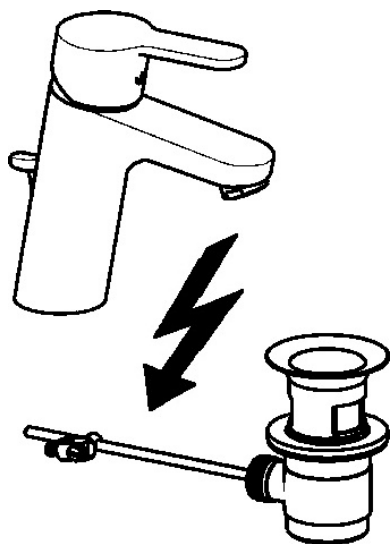

EAN: 4015474262119
static.hansa.com/49381103

- Umývadlo
- Jednopáková, Pre beztlakové ohrievače vody
- Stojanková
- Chróm
- Pevné výtokové rameno
- Aerátor s laminárnym prúdom vody, CASCADE® - aerátor
- Páka so symbolom teplej a studenej vody, Jedna ovládacia páka / rukoväť
- Odtoková garnitúra s tiahlom
- Funkcie pre nastavenie maximálnej teploty a prietoku vody, Nastaviteľný obmedzovač teploty vody (súčasť dodávky, možnosť dodatočnej inštalácie)
- ø 35 mm keramická kartuša pre ovládanie teploty a prietoku vody
- Medené pripojovacie trubičky
- Telo batérie z mosadze DZR, Montážny systém Rapid

Náhradné diely

SP49571103

| | Názov | Kód |
|------|------------------------------------|----------|
| 1 | Ovládacia rukoväť | 59913827 |
| 1.1 | Skrutka, M5x8, SW2.5 | 59904755 |
| 1.3 | Záslepka Sivá | 59912112 |
| 2 | Krytka, 33x3 mm | 59912504 |
| 2.1 | Tesnenie, 45x35.5x5.4 | 59913651 |
| 3 | Prítlačná matica, M40x1 | 1003409V |
| 4 | Kartuš, 3.5 Eco | 59912324 |
| 4 | Kartuš, 3.5 Classic | 59913075 |
| 4.1 | Temperature adjustment limiter | 59912325 |
| 4.3 | O-kružok, d 28.24x2.62 Ukončené | 59912590 |
| 4.4 | O-kružok, d 10.10x1.60 Ukončené | 59905072 |
| 5.1 | Ovládacie tiahlo | 59913067 |
| 5.2 | Spojovací diel tiaha | 59904624 |
| 5.3 | Gumové tesnenie | 59914591 |
| 5.5 | | 59904765 |
| 5.6 | Skrutka, M8x1, SW13 | 59904766 |
| 5.7 | Upevňovací set | 59912113 |
| 5.8 | Potrubie Ukončené | 59913398 |
| 5.9 | Potrubie, M8x1, L=560 | 59912806 |
| 5.10 | O-kružok, 6x1.4 | 59913266 |
| 5.11 | Upevňovacia skrutka, M8x1, L=140 | 59912474 |
| 6 | Aerator, M24x1 A, low pressure | 59902692 |
| 7 | Vypúšťací ventil umývadla | 59904620 |
| 7 | Vypúšťací ventil umývadla, (2019-) | 59914764 |
| 9 | Montáž matice | 59904969 |
| 9.1 | Tesnenie sada, 14.9x8.5x1 | 59902352 |
| 9.2 | Tesnenie sada, 10x8 | 59902272 |
| 9.3 | Pripájacie hadičky | 59902151 |
| N.I. | Klíč, SW30/34 | 59912108 |