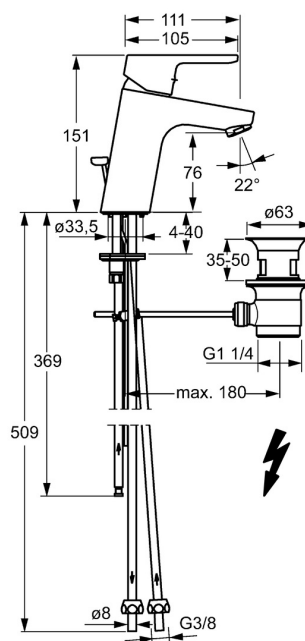

Technické údaje

Technické vlastnosti

| | |
|------------------------------|-------------------|
| Veľkosť DN (menovitý rozmer) | DN15 |
| Dodávka teplej vody | max. +80°C |
| Pracovný tlak | 0,5-5 bar |
| Spojovacia veľkosť | Ø 8 mm |
| Projection | 111 mm |
| Spätná klapka (STN EN 1717) | AA |
| Materiál | Mosadz |

Náhradné diely

SP49571103

| | Názov | Kód |
|------|------------------------------------|----------|
| 1 | Ovládacia rukoväť | 59913827 |
| 1.1 | Skrutka, M5x8, SW2.5 | 59904755 |
| 1.3 | Záslepka Sivá | 59912112 |
| 2 | Krytka, 33x3 mm | 59912504 |
| 2.1 | Tesnenie, 45x35.5x5.4 | 59913651 |
| 3 | Prítlačná matica, M40x1 | 1003409V |
| 4 | Kartuš, 3.5 Eco | 59912324 |
| 4 | Kartuš, 3.5 Classic | 59913075 |
| 4.1 | Temperature adjustment limiter | 59912325 |
| 4.3 | O-kružok, d 28.24x2.62 Ukončené | 59912590 |
| 4.4 | O-kružok, d 10.10x1.60 Ukončené | 59905072 |
| 5.1 | Ovládacie tiahlo | 59913067 |
| 5.2 | Spojovací diel tiaha | 59904624 |
| 5.3 | Gumové tesnenie | 59914591 |
| 5.5 | | 59904765 |
| 5.6 | Skrutka, M8x1, SW13 | 59904766 |
| 5.7 | Upevňovací set | 59912113 |
| 5.8 | Potrubie Ukončené | 59913398 |
| 5.9 | Potrubie, M8x1, L=560 | 59912806 |
| 5.10 | O-kružok, 6x1.4 | 59913266 |
| 5.11 | Upevňovacia skrutka, M8x1, L=140 | 59912474 |
| 6 | Aerator, M24x1 A, low pressure | 59902692 |
| 7 | Vypúšťací ventil umývadla | 59904620 |
| 7 | Vypúšťací ventil umývadla, (2019-) | 59914764 |
| 9 | Montáž matice | 59904969 |
| 9.1 | Tesnenie sada, 14.9x8.5x1 | 59902352 |
| 9.2 | Tesnenie sada, 10x8 | 59902272 |
| 9.3 | Pripájacie hadičky | 59902151 |
| N.I. | Klíč, SW30/34 | 59912108 |