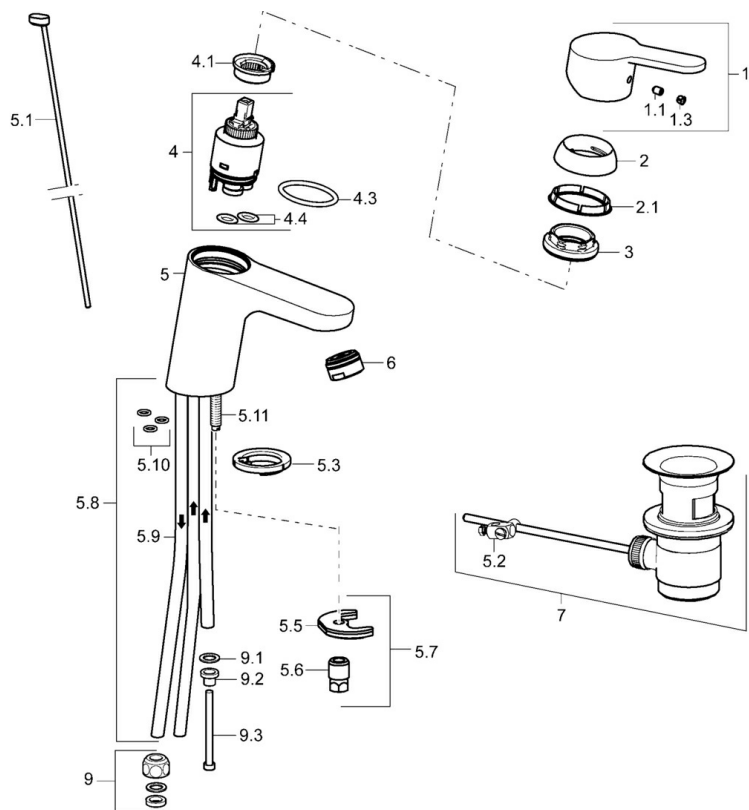

Technické údaje

Technické vlastnosti

| | |
|------------------------------|-------------------|
| Veľkosť DN (menovitý rozmer) | DN15 |
| Dodávka teplej vody | max. +80°C |
| Pracovný tlak | 0,5-5 bar |
| Spojovacia veľkosť | Ø 8 mm |
| Projection | 111 mm |
| Spätná klapka (STN EN 1717) | AA |
| Materiál | Mosadz |

Náhradné diely

SP49571103

| | Názov | Kód |
|------|------------------------------------|----------|
| 1 | Ovládacia rukoväť | 59913827 |
| 1.1 | Skrutka, M5x8, SW2.5 | 59904755 |
| 1.3 | Záslepka Sivá | 59912112 |
| 2 | Krytka, 33x3 mm | 59912504 |
| 2.1 | Tesnenie, 45x35.5x5.4 | 59913651 |
| 3 | Prítlačná matica, M40x1 | 1003409V |
| 4 | Kartuš, 3.5 Eco | 59912324 |
| 4 | Kartuš, 3.5 Classic | 59913075 |
| 4.1 | Temperature adjustment limiter | 59912325 |
| 4.3 | O-kružok, d 28.24x2.62 Ukončené | 59912590 |
| 4.4 | O-kružok, d 10.10x1.60 Ukončené | 59905072 |
| 5.1 | Ovládacie tiahlo | 59913067 |
| 5.2 | Spojovací diel tiaha | 59904624 |
| 5.3 | Gumové tesnenie | 59914591 |
| 5.5 | | 59904765 |
| 5.6 | Skrutka, M8x1, SW13 | 59904766 |
| 5.7 | Upevňovací set | 59912113 |
| 5.8 | Potrubie Ukončené | 59913398 |
| 5.9 | Potrubie, M8x1, L=560 | 59912806 |
| 5.10 | O-kružok, 6x1.4 | 59913266 |
| 5.11 | Upevňovacia skrutka, M8x1, L=140 | 59912474 |
| 6 | Aerator, M24x1 A, low pressure | 59902692 |
| 7 | Vypúšťací ventil umývadla | 59904620 |
| 7 | Vypúšťací ventil umývadla, (2019-) | 59914764 |
| 9 | Montáž matice | 59904969 |
| 9.1 | Tesnenie sada, 14.9x8.5x1 | 59902352 |
| 9.2 | Tesnenie sada, 10x8 | 59902272 |
| 9.3 | Pripájacie hadičky | 59902151 |
| N.I. | Klíč, SW30/34 | 59912108 |