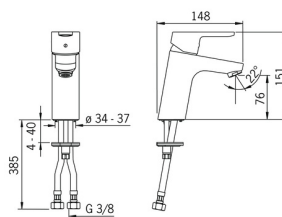

Technické údaje

Vlastnosti prietoku

Prietok pri tlaku 3 bar (s ovládačom prietoku)	6.0 l/min
Pokles tlaku pri prietoku (0,1 l/s)	2 bar

Technické vlastnosti

Veľkosť DN (menovitý rozmer)	DN15
Dodávka teplej vody	max. +70°C
Pracovný tlak	1-10 bar
Spojovacia veľkosť	G3/8
Projection	111 mm
Spätná klapka (STN EN 1717)	AA
Materiál	Mosadz

Predpisy

Norma EN	EN 817
Trieda hlučnosti	I (ISO 3822)

Schválenia a Prehlásenia

DVGW	NW-6506CN0242
ABP	P-IX 38251/IA
Vyhlásenie o zhode	DoC
EPD	S-P-06391

Náhradné diely

SP49402203

Název	Kód
1 Ovládacía rukováť	59913827
1.1 Skrutka, M5x8, SW2.5	59904755
1.3 Záslepka Sivá	59912112
2 Krytka, 33x3 mm	59912504
2.1 Tesnenie, 45x35.5x5.4	59913651
3 Prítlačná matica, M40x1	1003409V
4 Kartuš, 3.5 Eco	59912324
4 Kartuš, 3.5 Classic	59913075
4.1 Temperature adjustment limiter	59912325
4.3 O-kružok, d 28.24x2.62 Ukončené	59912590
4.4 O-kružok, d 10.10x1.60 Ukončené	59905072
5.1 Ovládacie tiahlo	59913067
5.2 Spojovací diel tiahla	59904624
5.3 Gumové tesnenie	59914591
5.5	59904765
5.6 Skrutka, M8x1, SW13	59904766
5.7 Upevňovací set	59912113
5.8 Flexibilná hadička, L=430, G3/8-M10x1 RH Ukončené	59913213
5.9 Flexibilná hadička, L=430, G3/8-M10x1	59912515
5.10 O-kružok, d 7.65x1.78	59902337
5.11 Tesnenie, 9.5x14.4x2	59912551
5.12 Upevňovacia skrutka, M8x1, L=140	59912474
6 Aerátor, M24x1, 6 l/min	59913727
7 Vypúšťací ventil umývadla	59904620
7 Vypúšťací ventil umývadla, (2019-)	59914764
N.I. Klúč, SW30/34	59912108