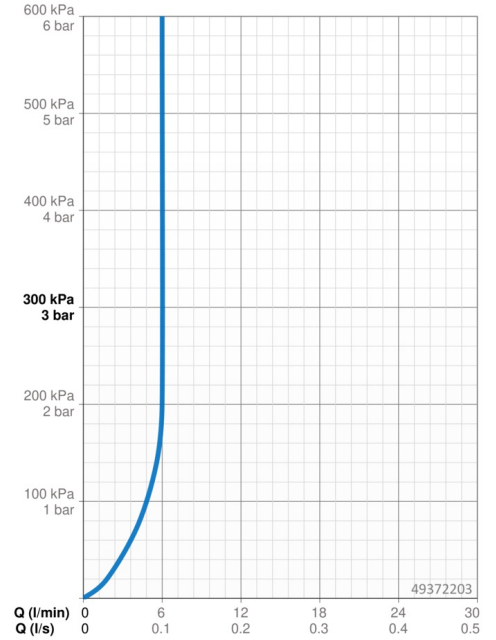

Technické údaje

Vlastnosti prietoku

Prietok pri tlaku 3 bar (s ovládačom prietoku)	6.0 l/min
Pokles tlaku pri prietoku (0,1 l/s)	2 bar

Technické vlastnosti

Veľkosť DN (menovitý rozmer)	DN15
Dodávka teplej vody	max. +70°C
Pracovný tlak	1-10 bar
Spojovacia veľkosť	G3/8
Projection	111 mm
Spätná klapka (STN EN 1717)	AA
Materiál	Mosadz

Predpisy

Norma EN	EN 817
Trieda hlučnosti	I (ISO 3822)

Schválenia a Prehlásenia

DVGW	NW-6506CN0242
ABP	P-IX 38251/IA
Vyhlásenie o zhode	DoC
EPD	S-P-06391