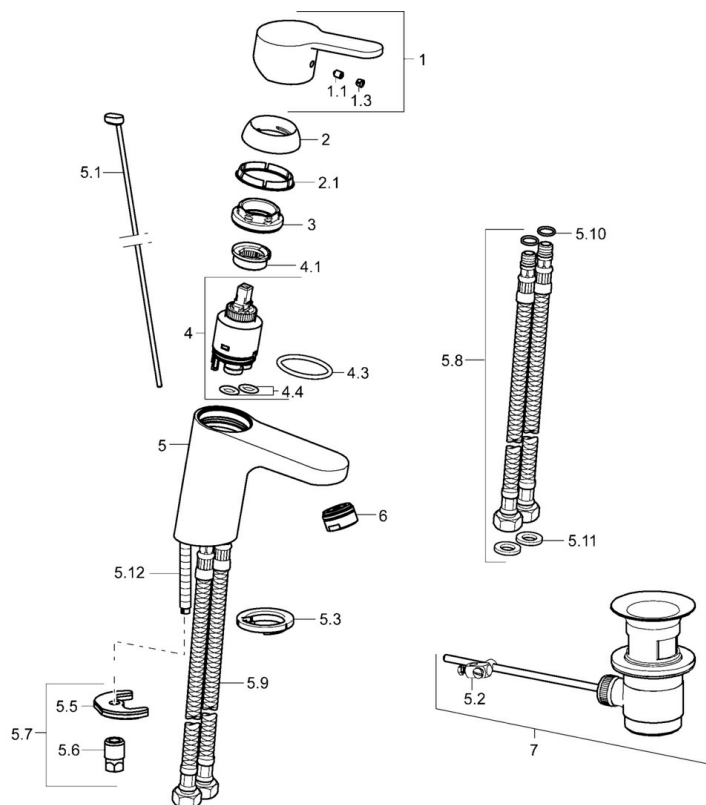

Technické údaje

Vlastnosti prietoku

Prietok pri tlaku 3 bar (s ovládačom prietoku)	6.0 l/min
Pokles tlaku pri prietoku (0,1 l/s)	2 bar

Technické vlastnosti

Veľkosť DN (menovitý rozmer)	DN15
Dodávka teplej vody	max. +70°C
Pracovný tlak	1-10 bar
Spojovacia veľkosť	G3/8
Projection	111 mm
Spätná klapka (STN EN 1717)	AA
Materiál	Mosadz

Predpisy

Norma EN	EN 817
Trieda hlučnosti	I (ISO 3822)

Schválenia a Prehlásenia

DVGW	NW-6506CN0242
ABP	P-IX 38251/IA
Vyhlásenie o zhode	DoC
EPD	S-P-06391

Náhradné diely

SP49402203

Název	Kód
1 Ovládacía rukováť	59913827
1.1 Skrutka, M5x8, SW2.5	59904755
1.3 Záslepka Sivá	59912112
2 Krytka, 33x3 mm	59912504
2.1 Tesnenie, 45x35.5x5.4	59913651
3 Prítlačná matica, M40x1	1003409V
4 Kartuš, 3.5 Eco	59912324
4 Kartuš, 3.5 Classic	59913075
4.1 Temperature adjustment limiter	59912325
4.3 O-kružok, d 28.24x2.62 Ukončené	59912590
4.4 O-kružok, d 10.10x1.60 Ukončené	59905072
5.1 Ovládacie tiahlo	59913067
5.2 Spojovací diel tiahla	59904624
5.3 Gumové tesnenie	59914591
5.5	59904765
5.6 Skrutka, M8x1, SW13	59904766
5.7 Upevňovací set	59912113
5.8 Flexibilná hadička, L=430, G3/8-M10x1 RH Ukončené	59913213
5.9 Flexibilná hadička, L=430, G3/8-M10x1	59912515
5.10 O-kružok, d 7.65x1.78	59902337
5.11 Tesnenie, 9.5x14.4x2	59912551
5.12 Upevňovacia skrutka, M8x1, L=140	59912474
6 Aerátor, M24x1, 6 l/min	59913727
7 Vypúšťací ventil umývadla	59904620
7 Vypúšťací ventil umývadla, (2019-)	59914764
N.I. Klúč, SW30/34	59912108