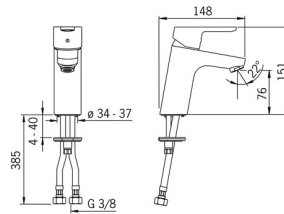

EAN: 4015474262096
static.hansa.com/49372203

- Wastafel
- Eengreeps
- Wastafelmontage
- Chrom
- Vaste uitloop
- PCA® mousseur voor een drukonafhankelijke doorstroom
- Hendel met warm-koud-aanduiding, Eengreeps bediend
- Temperatuurbegrenzer, Temperatuurbegrenzer (achteraf instelbaar)
- \varnothing 35 mm keramisch binnenwerk voor debiet en temperatuur instelling
- Flexibele aansluitlang(en)
- Kraanhuis gemaakt van DZR messing, Rapid-montagesysteem
- Zonder afvoergarnituur, Zonder trekstangopening

Technische gegevens

Doorstromingseigenschappen

Doorstroomhoeveelheid bij 3 bar (met debietregelaar)	6.0 l/min
Drukverlies bij doorstroomhoeveelheid (0,1 l/s)	2 bar

Technische eigenschappen

DN-maat	DN15
Warmwatertoevoer	max. +70°C
Werkdruk	1-10 bar
Aansluitmaat	G3/8
Projection	111 mm
Terugstroom beveiliging (EN1717)	AA
Materiaal	brass

Voorschriften

EN-norm	EN 817
Geluidsklasse	I (ISO 3822)

Toestemmingen en Verklaringen

DVGW	NW-6506CN0242
ABP	P-IX 38251/IA
Verklaring van overeenstemming	DoC
EPD	S-P-06391

Reserveonderdelen

SP49402203

	Naam	Code
1	Hendel Chroom	59913827
1.1	Schroef, M5x8, SW2.5	59904755
1.3	Sierdop Grijs	59912112
2	Kap, 33x3 mm Chroom	59912504
2.1	Dichting, 45x35.5x5.4	59913651
3	Schroefring, M40x1	1003409V
4	Binnenwerk, 3.5 Eco	59912324
4	Binnenwerk, 3.5 Classic	59913075
4.1	Temperature adjustment limiter	59912325
4.3	O-ring, d 28.24x2.62 Stopgezet	59912590
4.4	O-ring, d 10.10x1.60 Stopgezet	59905072
5.1	Trekstang Chroom	59913067
5.2	Gewrichtstuk	59904624
5.3	Wasser	59914591
5.5	Fixing plate	59904765
5.6	Schroef, M8x1, SW13	59904766
5.7	Bevestigingsset	59912113
5.8	Flexibele aansluitingen, L=430, G3/8-M10x1 RH Stopgezet	59913213
5.9	Flexibele aansluitingen, L=430, G3/8-M10x1	59912515
5.10	O-ring, d 7.65x1.78	59902337
5.11	Dichting, 9.5x14.4x2	59912551
5.12	Bevestigingsschroeven, M8x1, L=140	59912474
6	Mousseur, M24x1, 6 l/min Chroom	59913727
7	Wastegarnituur Chroom	59904620
7	Wastegarnituur, (2019-) Chroom	59914764
N.I.	Sleutel, SW30/34	59912108