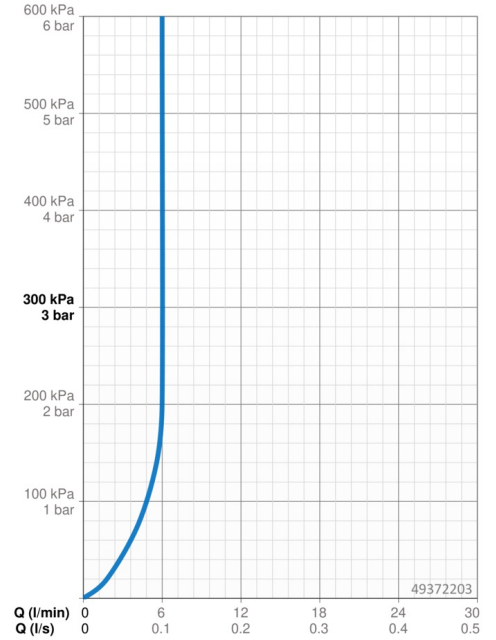

Technische gegevens

Doorstromingseigenschappen

Doorstroomhoeveelheid bij 3 bar (met debietregelaar)	6.0 l/min
Drukverlies bij doorstroomhoeveelheid (0,1 l/s)	2 bar

Technische eigenschappen

DN-maat	DN15
Warmwatertoevoer	max. +70°C
Werkdruk	1-10 bar
Aansluitmaat	G3/8
Projection	111 mm
Terugstroom beveiliging (EN1717)	AA
Materiaal	brass

Voorschriften

EN-norm	EN 817
Geluidsklasse	I (ISO 3822)

Toestemmingen en Verklaringen

DVGW	NW-6506CN0242
ABP	P-IX 38251/IA
Verklaring van overeenstemming	DoC
EPD	S-P-06391