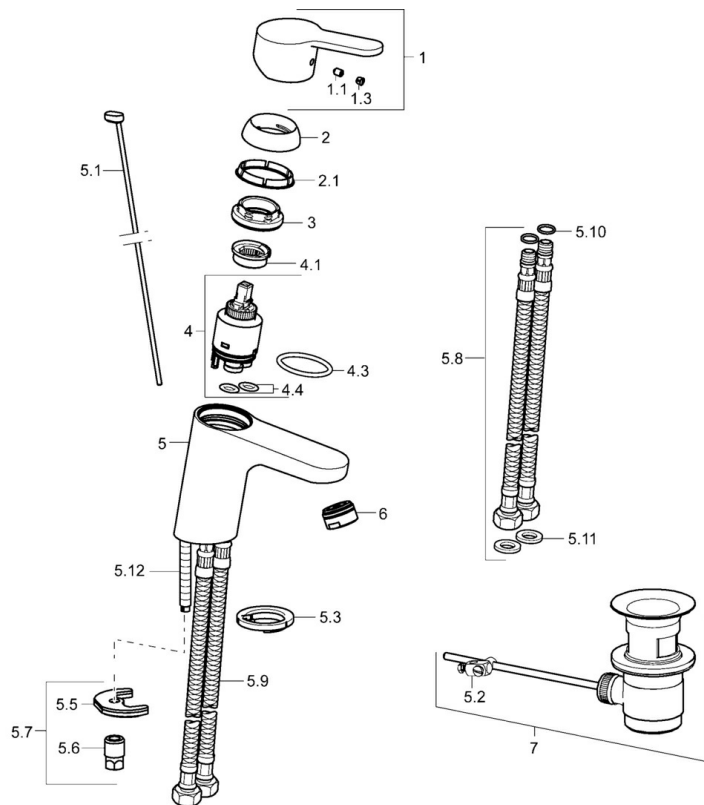

EAN: 4015474262096
static.hansa.com/49372203

- Wastafel
- Eengreeps
- Wastafelmontage
- Chrom
- Vaste uitloop
- PCA® mousseur voor een drukonafhankelijke doorstroom
- Hendel met warm-koud-aanduiding, Eengreeps bediend
- Temperatuurbegrenzer, Temperatuurbegrenzer (achteraf instelbaar)
- \varnothing 35 mm keramisch binnenwerk voor debiet en temperatuur instelling
- Flexibele aansluitlang(en)
- Kraanhuis gemaakt van DZR messing, Rapid-montagesysteem
- Zonder afvoergarnituur, Zonder trekstangopening

Technische gegevens

Doorstromingseigenschappen

Doorstroomhoeveelheid bij 3 bar (met debietregelaar)	6.0 l/min
Drukverlies bij doorstroomhoeveelheid (0,1 l/s)	2 bar

Technische eigenschappen

DN-maat	DN15
Warmwatertoevoer	max. +70°C
Werkdruk	1-10 bar
Aansluitmaat	G3/8
Projection	111 mm
Terugstroom beveiliging (EN1717)	AA
Materiaal	brass

Voorschriften

EN-norm	EN 817
Geluidsklasse	I (ISO 3822)

Toestemmingen en Verklaringen

DVGW	NW-6506CN0242
ABP	P-IX 38251/IA
Verklaring van overeenstemming	DoC
EPD	S-P-06391

Reserveonderdelen

SP49402203

	Naam	Code
1	Hendel Chroom	59913827
1.1	Schroef, M5x8, SW2.5	59904755
1.3	Sierdop Grijs	59912112
2	Kap, 33x3 mm Chroom	59912504
2.1	Dichting, 45x35.5x5.4	59913651
3	Schroefring, M40x1	1003409V
4	Binnenwerk, 3.5 Eco	59912324
4	Binnenwerk, 3.5 Classic	59913075
4.1	Temperature adjustment limiter	59912325
4.3	O-ring, d 28.24x2.62 Stopgezet	59912590
4.4	O-ring, d 10.10x1.60 Stopgezet	59905072
5.1	Trekstang Chroom	59913067
5.2	Gewrichtstuk	59904624
5.3	Wasser	59914591
5.5	Fixing plate	59904765
5.6	Schroef, M8x1, SW13	59904766
5.7	Bevestigingsset	59912113
5.8	Flexibele aansluitingen, L=430, G3/8-M10x1 RH Stopgezet	59913213
5.9	Flexibele aansluitingen, L=430, G3/8-M10x1	59912515
5.10	O-ring, d 7.65x1.78	59902337
5.11	Dichting, 9.5x14.4x2	59912551
5.12	Bevestigingsschroeven, M8x1, L=140	59912474
6	Mousseur, M24x1, 6 l/min Chroom	59913727
7	Wastegarnituur Chroom	59904620
7	Wastegarnituur, (2019-) Chroom	59914764
N.I.	Sleutel, SW30/34	59912108