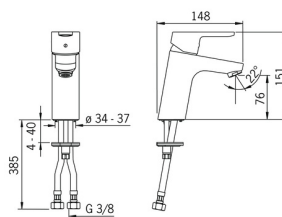

EAN: 4015474262096  
[static.hansa.com/49372203](https://static.hansa.com/49372203)

- Lavabo
- Monocomando
- Montaggio d'appoggio
- Cromo
- Bocca fissa
- PCA® portata costante indipendentemente dalle variazioni di pressione
- Leva con simbolo F+C, Leva/Manopola monocomando
- Limitatore di temperatura, Limitatore di temperatura regolabile
- Cartuccia a dischi ceramici  $\varnothing$  35mm
- Collegamento con flessibili
- Ottone DZR, Sistema di installazione rapida
- Senza piletta di scarico, Senza foro per saltarello

### Caratteristiche tecniche

Misura DN (dimensione nominale)	<b>DN15</b>
Fornitura di acqua calda	<b>max. +70°C</b>
Pressione di esercizio	<b>1-10 bar</b>
Misura della connessione	<b>G3/8</b>
Projection	<b>111 mm</b>
Backflow prevention (EN1717)	<b>AA</b>
Materiale	<b>Ottone</b>