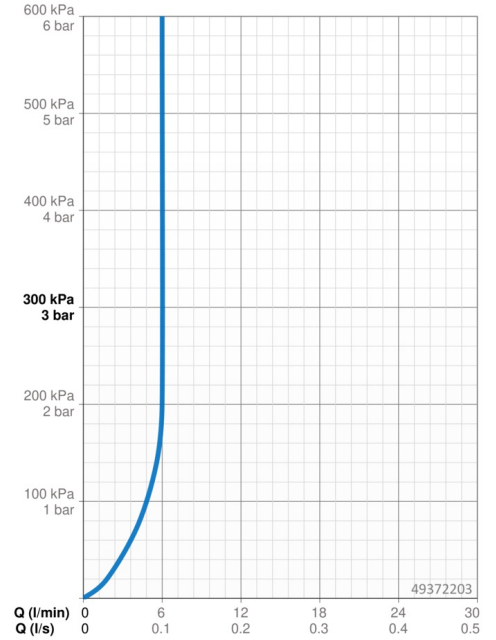

Dati tecnici

Caratteristiche flusso

Portata 3 bar (con limitatore di flusso)	6.0 l/min
Perdita di pressione con portata (0,1 l/s)	2 bar

Caratteristiche tecniche

Misura DN (dimensione nominale)	DN15
Fornitura di acqua calda	max. +70°C
Pressione di esercizio	1-10 bar
Misura della connessione	G3/8
Projection	111 mm
Backflow prevention (EN1717)	AA
Materiale	Ottone

Norme

Standard EN	EN 817
Classe di rumorosità	I (ISO 3822)

Certificati/Dichiarazioni

DVGW	NW-6506CN0242
ABP	P-IX 38251/IA
Dichiarazione di conformità	DoC
EPD	S-P-06391