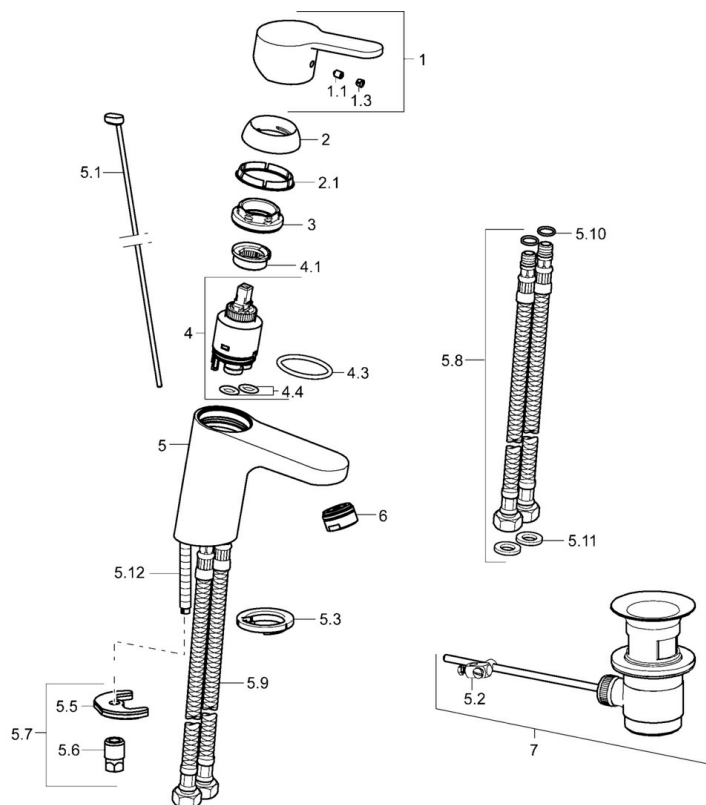

EAN: 4015474262096  
[static.hansa.com/49372203](https://static.hansa.com/49372203)

- Lavabo
- Monocomando
- Montaggio d'appoggio
- Cromo
- Bocca fissa
- PCA® portata costante indipendentemente dalle variazioni di pressione
- Leva con simbolo F+C, Leva/Manopola monocomando
- Limitatore di temperatura, Limitatore di temperatura regolabile
- Cartuccia a dischi ceramici  $\varnothing$  35mm
- Collegamento con flessibili
- Ottone DZR, Sistema di installazione rapida
- Senza piletta di scarico, Senza foro per saltarello

### Caratteristiche tecniche

Misura DN (dimensione nominale)	<b>DN15</b>
Fornitura di acqua calda	<b>max. +70°C</b>
Pressione di esercizio	<b>1-10 bar</b>
Misura della connessione	<b>G3/8</b>
Projection	<b>111 mm</b>
Backflow prevention (EN1717)	<b>AA</b>
Materiale	<b>Ottone</b>

## Parti di ricambio

### SP49402203

	Nome	Codice
1	Leva Cromo	59913827
1.1	Screw, M5x8, SW2.5	59904755
1.3	Tappo Grigio	59912112
2	Cappuccio, 33x3 mm Cromo	59912504
2.1	Giunto, 45x35.5x5.4	59913651
3	Dado di fissaggio, M40x1	1003409V
4	Cartuccia, 3.5 Eco	59912324
4	Cartuccia, 3.5 Classic	59913075
4.1	Temperature adjustment limiter	59912325
4.3	O-ring, d 28.24x2.62 Fuori produzione	59912590
4.4	O-ring, d 10.10x1.60 Fuori produzione	59905072
5.1	Asta saltarello Cromo	59913067
5.2	Snodo	59904624
5.3	Rondella	59914591
5.5	Fixing plate	59904765
5.6	Screw, M8x1, SW13	59904766
5.7	Set di fissaggio	59912113
5.8	Cannette flessibili, L=430, G3/8-M10x1 RH Fuori produzione	59913213
5.9	Cannette flessibili, L=430, G3/8-M10x1	59912515
5.10	O-ring, d 7.65x1.78	59902337
5.11	Giunto, 9.5x14.4x2	59912551
5.12	Viti di fissaggio, M8x1, L=140	59912474
6	Aereatore, M24x1, 6 l/min Cromo	59913727
7	Scarico a saltarello Cromo	59904620
7	Scarico a saltarello, (2019-) Cromo	59914764
N.I.	Chiave, SW30/34	59912108