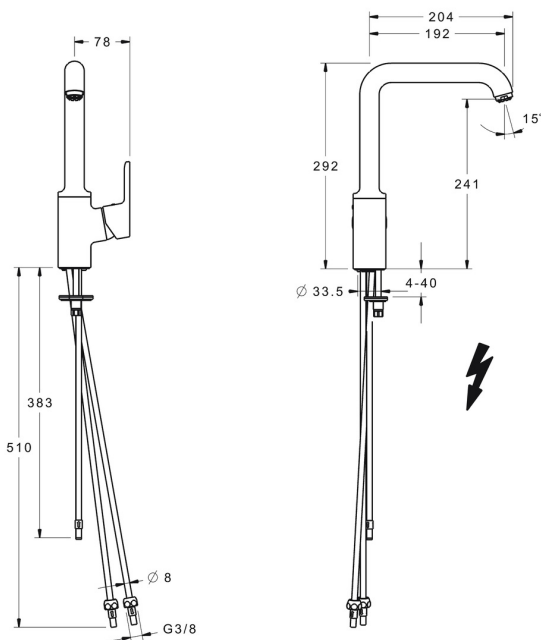

EAN: 4015474274945  
[static.hansa.com/49221103](http://static.hansa.com/49221103)

- Kuchyňa
- Jednopáková s bočným ovládaním, Pre beztlakové ohrievače vody
- Stojanková
- Chróm
- Otočné výtokové rameno, Možnosť obmedzenia rozsahu otáčania
- Aerátor s laminárnym prúdom vody, CASCADE® - aerátor

- Páka so symbolom teplej a studenej vody, Jedna ovládacia páka / rukoväť
- Funkcie pre nastavenie maximálnej teploty a prietoku vody, Nastaviteľný obmedzoč teploty vody (súčasť dodávky, možnosť dodatočnej inštalácie)
- $\phi$  35 mm keramická kartuša pre ovládanie teploty a prietoku vody
- Medené pripojovacie trubičky
- Telo batérie z mosadze DZR, Montážny systém Rapid

### Technické vlastnosti

Veľkosť DN (menovitý rozmer)	<b>DN15</b>
Dodávka teplej vody	<b>max. +80°C</b>
Pracovný tlak	<b>0.5-5 bar</b>
Spojovacia veľkosť	<b>G3/8</b>
Projection	<b>192 mm</b>
Spätná klapka (STN EN 1717)	<b>AA</b>
Materiál	<b>Mosadz</b>

### SP49221103

	Názov	Kód
1	Ovládacia rukoväť	59914196
1.1	Skrutka, M5x8, SW2.5	59904755
1.3	Záslepka Sivá	59912112
2	Krytka, 33x3 mm	59912504
3	Prítlačná matica, M40x1	1003409V
4	Kartuš, 3.5 Classic	59913075
4.1	Temperature adjustment limiter	59912325
5.2	Podložka	59910008
5.3	Gumové tesnenie	59914591
5.4	Upevňovací set	59910749
5.5	Potrubié, M8x1, L=560	59912806
5.6	Upevňovacia skrutka, M8x1, L=140	59912474
6	Vysoký výtok	59914202
6.1	Aerator, M24x1 A, low pressure	59902692
6.2	Upevňovacia skrutka, M4x8	59913989
6.3	Tesnenie sada	59911884
6.4	Vymedzovacia vložka	59911840
6.5	Skrutka, M4x7	59902075
9	Montáž matice	59904969
9.1	Tesnenie sada, 14.9x8.5x1	59902352
9.2	Tesnenie sada, 10x8	59902272
9.3	Pripájacie hadičky	59902151