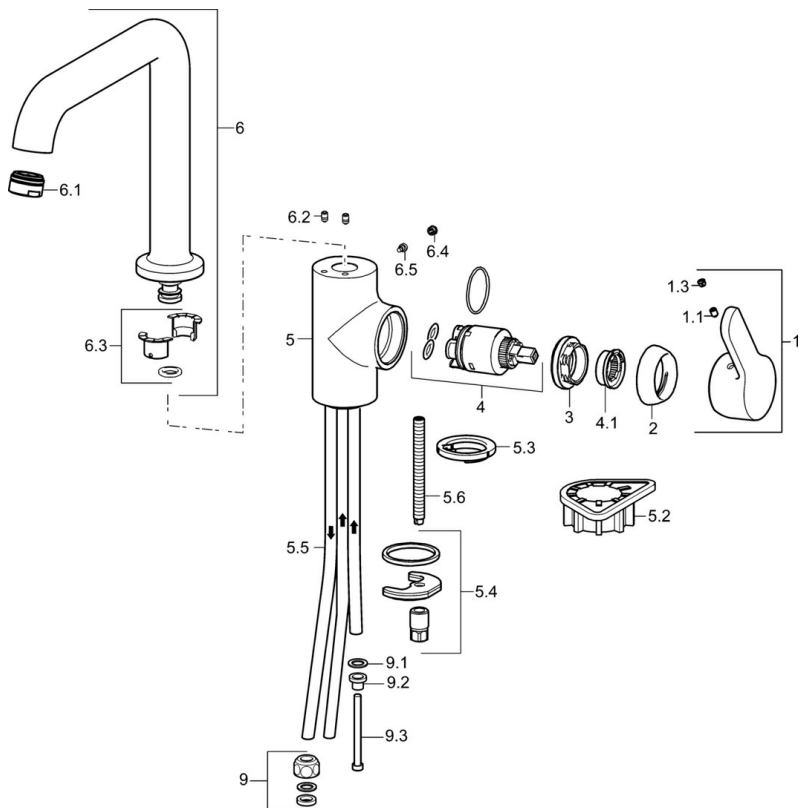

- Páka so symbolom teplej a studenej vody, Jedna ovládacia páka / rukoväť
- Funkcie pre nastavenie maximálnej teploty a prietoku vody, Nastaviteľný obmedzoč teploty vody (súčasť dodávky, možnosť dodatočnej inštalácie)
- $\phi$  35 mm keramická kartuša pre ovládanie teploty a prietoku vody
- Medené pripojovacie trubičky
- Telo batérie z mosadze DZR, Montážny systém Rapid

### Technické vlastnosti

Veľkosť DN (menovitý rozmer)	<b>DN15</b>
Dodávka teplej vody	<b>max. +80°C</b>
Pracovný tlak	<b>0.5-5 bar</b>
Spojovacia veľkosť	<b>G3/8</b>
Projection	<b>192 mm</b>
Spätná klapka (STN EN 1717)	<b>AA</b>
Materiál	<b>Mosadz</b>

### SP49221103

	Názov	Kód
1	Ovládacia rukoväť	59914196
1.1	Skrutka, M5x8, SW2.5	59904755
1.3	Záslepka Sivá	59912112
2	Krytka, 33x3 mm	59912504
3	Prítlačná matica, M40x1	1003409V
4	Kartuš, 3.5 Classic	59913075
4.1	Temperature adjustment limiter	59912325
5.2	Podložka	59910008
5.3	Gumové tesnenie	59914591
5.4	Upevňovací set	59910749
5.5	Potrubié, M8x1, L=560	59912806
5.6	Upevňovacia skrutka, M8x1, L=140	59912474
6	Vysoký výtok	59914202
6.1	Aerator, M24x1 A, low pressure	59902692
6.2	Upevňovacia skrutka, M4x8	59913989
6.3	Tesnenie sada	59911884
6.4	Vymedzovacia vložka	59911840
6.5	Skrutka, M4x7	59902075
9	Montáž matice	59904969
9.1	Tesnenie sada, 14.9x8.5x1	59902352
9.2	Tesnenie sada, 10x8	59902272
9.3	Pripájacie hadičky	59902151