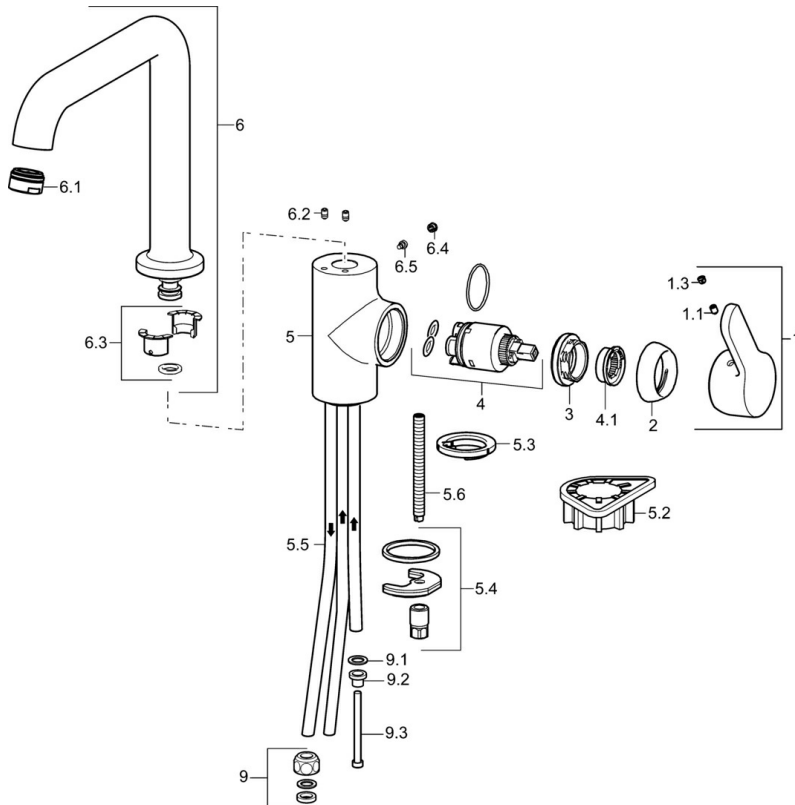

EAN: 4015474274945
static.hansa.com/49221103

- Keuken
- Eengreeps, zijbediend, Lage druk
- Wastafelmontage
- Chrom
- Draaibare uitloop, Draaibereik beperkende optie
- Kristalheldere laminaire straal, CASCADE® mousseur
- Hendel met warm-koud-aanduiding, Eengreeps bediend
- Temperatuurbegrenzer, Temperatuurbegrenzer (achteraf instelbaar)
- \varnothing 35 mm keramisch binnenwerk voor debiet en temperatuur instelling
- Koperen aansluitpijpen
- Kraanhuis gemaakt van DZR messing, Rapid-montagesysteem

Technische gegevens

Technische eigenschappen

DN-maat	DN15
Warmwatertoevoer	max. +80°C
Werkdruk	0.5-5 bar
Aansluitmaat	G3/8
Projection	192 mm
Terugstroom beveiliging (EN1717)	AA
Materiaal	brass

Voorschriften

EN-norm	EN 817
---------	---------------

Toestemmingen en Verklaringen

Verklaring van overeenstemming	DoC
--------------------------------	------------

Reserveonderdelen

SP49221103

	Naam	Code
1	Hendel Chroom	59914196
1.1	Schroef, M5x8, SW2.5	59904755
1.3	Sierdop Grijs	59912112
2	Kap, 33x3 mm Chroom	59912504
3	Schroefring, M40x1	1003409V
4	Binnenwerk, 3.5 Classic	59913075
4.1	Temperature adjustment limiter	59912325
5.2	Verstevigingsplaat	59910008
5.3	Wasser	59914591
5.4	Bevestigingsset	59910749
5.5	Pijp, M8x1, L=560	59912806
5.6	Bevestigingsschroeven, M8x1, L=140	59912474
6	Hoge uitloop Chroom	59914202
6.1	Mousseur, M24x1 A, low pressure Chroom	59902692
6.2	Bevestigingsschroeven, M4x8	59913989
6.3	Dichting	59911884
6.4	Binnendeel temperatuurhendel Chroom	59911840
6.5	Schroef, M4x7	59902075
9	Montage moer	59904969
9.1	Dichting, 14.9x8.5x1	59902352
9.2	Dichting, 10x8	59902272
9.3	Slangen	59902151