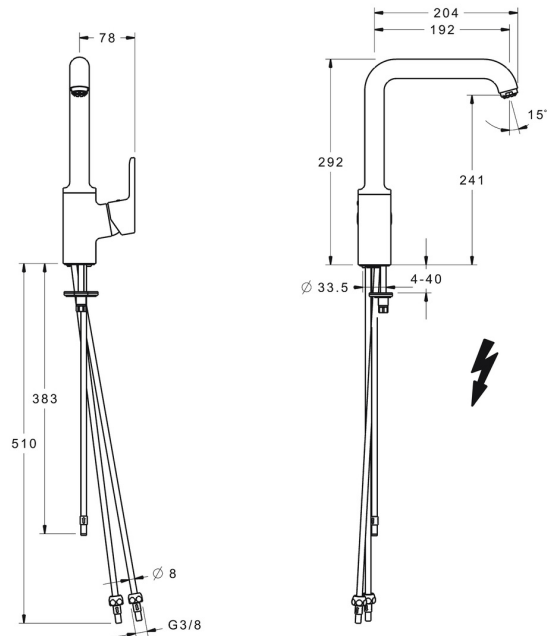

EAN: 4015474274945
static.hansa.com/49221103

- Keuken
- Eengreeps, zijbediend, Lage druk
- Wastafelmontage
- Chrom
- Draaibare uitloop, Draaibereik beperkende optie
- Kristalheldere laminaire straal, CASCADE® mousseur
- Hendel met warm-koud-aanduiding, Eengreeps bediend
- Temperatuurbegrenzer, Temperatuurbegrenzer (achteraf instelbaar)
- \varnothing 35 mm keramisch binnenwerk voor debiet en temperatuur instelling
- Koperen aansluitpijpen
- Kraanhuis gemaakt van DZR messing, Rapid-montagesysteem

Technische gegevens

Technische eigenschappen

DN-maat	DN15
Warmwatertoevoer	max. +80°C
Werkdruk	0.5-5 bar
Aansluitmaat	G3/8
Projection	192 mm
Terugstroom beveiliging (EN1717)	AA
Materiaal	brass

Voorschriften

EN-norm	EN 817
---------	---------------

Toestemmingen en Verklaringen

Verklaring van overeenstemming	DoC
--------------------------------	------------

Reserveonderdelen

SP49221103

	Naam	Code
1	Hendel Chroom	59914196
1.1	Schroef, M5x8, SW2.5	59904755
1.3	Sierdop Grijs	59912112
2	Kap, 33x3 mm Chroom	59912504
3	Schroefring, M40x1	1003409V
4	Binnenwerk, 3.5 Classic	59913075
4.1	Temperature adjustment limiter	59912325
5.2	Verstevigingsplaat	59910008
5.3	Wasser	59914591
5.4	Bevestigingsset	59910749
5.5	Pijp, M8x1, L=560	59912806
5.6	Bevestigingsschroeven, M8x1, L=140	59912474
6	Hoge uitloop Chroom	59914202
6.1	Mousseur, M24x1 A, low pressure Chroom	59902692
6.2	Bevestigingsschroeven, M4x8	59913989
6.3	Dichting	59911884
6.4	Binnendeel temperatuurhendel Chroom	59911840
6.5	Schroef, M4x7	59902075
9	Montage moer	59904969
9.1	Dichting, 14.9x8.5x1	59902352
9.2	Dichting, 10x8	59902272
9.3	Slangen	59902151