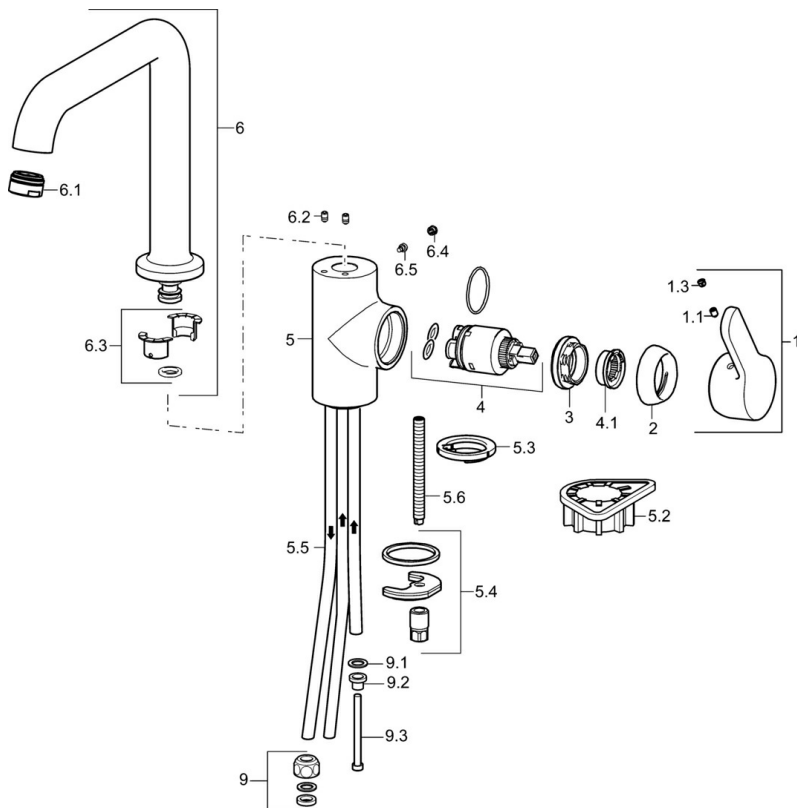

EAN: 4015474274945
static.hansa.com/49221103

- Cuisine
- Commande latérale, Basse pression
- Montage sur plaque
- Chrome
- Bec pivotant, Possibilité de limiter l'angle de pivotement du bec
- Brise jet laminaire - sans adjonction d'air, CASCADE®
- Levier avec symbole C+F, Levier monocommande
- Limiteur de température et de débit, Limiteur de température ajustable
- Cartouche céramique de \varnothing 35 mm pour contrôle de température et de débit
- Raccordement par tubulures cuivre
- Corps en laiton DZR, Kit de fixation express

Caractéristiques techniques

Caractéristiques techniques

Taille DN (diamètre nominal)	DN15
Alimentation en eau chaude	max. +80°C
Pression de service	0.5-5 bar
Taille de raccord	G3/8
Saillie	192 mm
Dispositif de protection (EN1717)	AA
Matériau	brass

Règlementations

Norme EN	EN 817
----------	---------------

Certificats et normes

Déclaration de conformité	DoC
---------------------------	------------

Pièces de rechange

SP49221103

	Nom	Code
1	Levier	59914196
1.1	Vis, M5x8, SW2.5	59904755
1.3	Capuchon Gris	59912112
2	Chape, 33x3 mm	59912504
3	Écrou de maintien, M40x1	1003409V
4	Cartouche, 3.5 Classic	59913075
4.1	Temperature adjustment limiter	59912325
5.2	Plaque de fixation	59910008
5.3	Bague	59914591
5.4	Ensemble de fixation	59910749
5.5	Tuyau, M8x1, L=560	59912806
5.6	Vis, M8x1, L=140	59912474
6	Bec haut	59914202
6.1	Aérateur, M24x1 A, low pressure	59902692
6.2	Vis, M4x8	59913989
6.3	Set de fixation pour bec	59911884
6.4	Butée de réglage	59911840
6.5	Vis, M4x7	59902075
9	Écrou du raccord	59904969
9.1	Set de fixation pour bec, 14.9x8.5x1	59902352
9.2	Set de fixation pour bec, 10x8	59902272
9.3	Tuyau	59902151