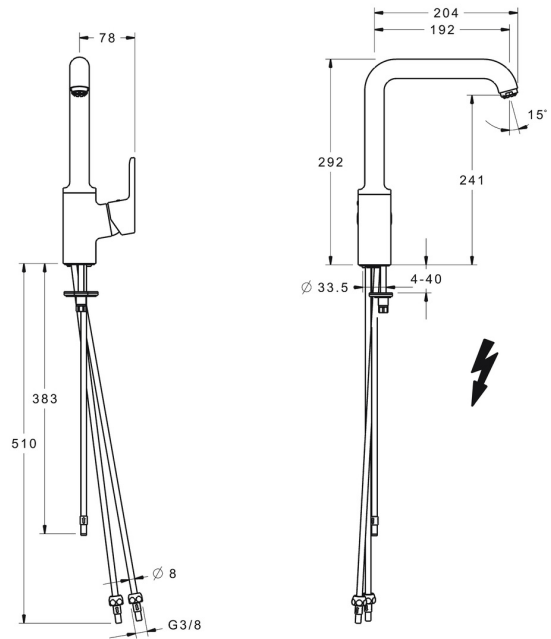

EAN: 4015474274945
static.hansa.com/49221103

- Cuisine
- Commande latérale, Basse pression
- Montage sur plaque
- Chrome
- Bec pivotant, Possibilité de limiter l'angle de pivotement du bec
- Brise jet laminaire - sans adjonction d'air, CASCADE®
- Levier avec symbole C+F, Levier monocommande
- Limiteur de température et de débit, Limiteur de température ajustable
- Cartouche céramique de \varnothing 35 mm pour contrôle de température et de débit
- Raccordement par tubulures cuivre
- Corps en laiton DZR, Kit de fixation express

Caractéristiques techniques

Caractéristiques techniques

Taille DN (diamètre nominal)	DN15
Alimentation en eau chaude	max. +80°C
Pression de service	0.5-5 bar
Taille de raccord	G3/8
Saillie	192 mm
Dispositif de protection (EN1717)	AA
Matériau	brass

Règlementations

Norme EN	EN 817
----------	---------------

Certificats et normes

Déclaration de conformité	DoC
---------------------------	------------

Pièces de rechange

SP49221103

	Nom	Code
1	Levier	59914196
1.1	Vis, M5x8, SW2.5	59904755
1.3	Capuchon Gris	59912112
2	Chape, 33x3 mm	59912504
3	Écrou de maintien, M40x1	1003409V
4	Cartouche, 3.5 Classic	59913075
4.1	Temperature adjustment limiter	59912325
5.2	Plaque de fixation	59910008
5.3	Bague	59914591
5.4	Ensemble de fixation	59910749
5.5	Tuyau, M8x1, L=560	59912806
5.6	Vis, M8x1, L=140	59912474
6	Bec haut	59914202
6.1	Aérateur, M24x1 A, low pressure	59902692
6.2	Vis, M4x8	59913989
6.3	Set de fixation pour bec	59911884
6.4	Butée de réglage	59911840
6.5	Vis, M4x7	59902075
9	Écrou du raccord	59904969
9.1	Set de fixation pour bec, 14.9x8.5x1	59902352
9.2	Set de fixation pour bec, 10x8	59902272
9.3	Tuyau	59902151