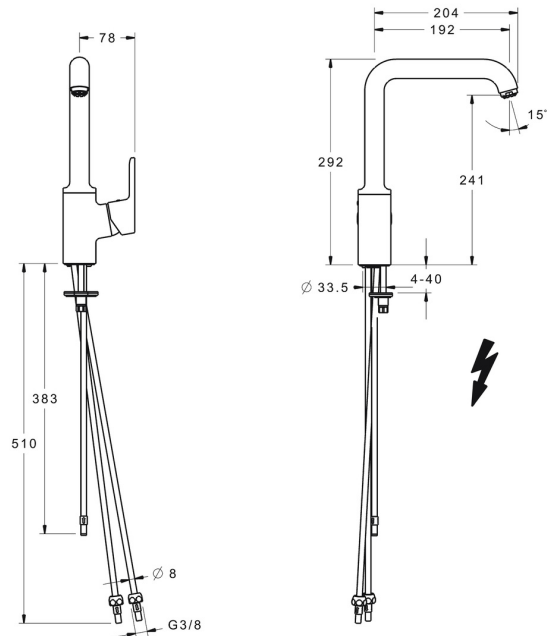

EAN: 4015474274945
static.hansa.com/49221103

- Küche
- Einhebelmischer, Seitenbedient, Niederdruck, für offene Heißwasserbereiter
- Standmontage
- Chrom
- Schwenkbarer Auslauf, Anschlag herausnehmbar
- Kristallklarer Laminarstrahl, CASCADE® Strahlregler
- Hebel mit W+K-Kennzeichnung, Einhandbedienhebel/Griff
- Temperaturbegrenzer, Heißwassersperre einstellbar (im Lieferumfang enthalten)
- ϕ 3.5 classic Steuerpatrone mit keramischen Dichtscheiben zur Wassermengen- und Temperatureinstellung
- Anschluss über Kupferrohre
- Armaturenkörper aus entzinkungsbeständigem Messing (DZR), Rapid-Montagesystem

Technische Daten

Technische Eigenschaften

DN-Größe (Nennmaß)	DN15
Warmwasserversorgung	max. +80°C
Arbeitsdruck	0.5-5 bar
Anschlussgröße	G3/8
Ausladung	192 mm
Sicherungseinrichtung (EN1717)	AA
Werkstoff	Messing

Vorschriften

EN Standard	EN 817
-------------	---------------

Zulassungen und Deklarationen

Konformitätserklärung	DoC
-----------------------	------------

Ersatzteile

SP49221103

	Name	Art.-Nr.
1	Hebel	59914196
1.1	Schraube, M5x8, SW2.5	59904755
1.3	Dekorkappe Grau	59912112
2	Abdeckkappe, 33x3 mm	59912504
3	Spann-Mutter, M40x1	1003409V
4	Kartusche, 3,5 Classic	59913075
4.1	Temperatur-Anschlagring	59912325
5.2	PVC-Befestigungsplatte	59910008
5.3	Bodendichtung	59914591
5.4	Befestigungssatz	59910749
5.5	Rohr, M8x1, L=560	59912806
5.6	Befestigungsschraube, M8x1, L=140	59912474
6	Auslauf hoch	59914202
6.1	Luftsprudler, M24x1 A, low pressure	59902692
6.2	Befestigungsschraube, M4x8	59913989
6.3	Dichtungskit	59911884
6.4	Abdeckstopfen	59911840
6.5	Schraube, M4x7	59902075
9	Überwurfmutter	59904969
9.1	Dichtungskit, 14.9x8.5x1	59902352
9.2	Dichtungskit, 10x8	59902272
9.3	Schlauch	59902151