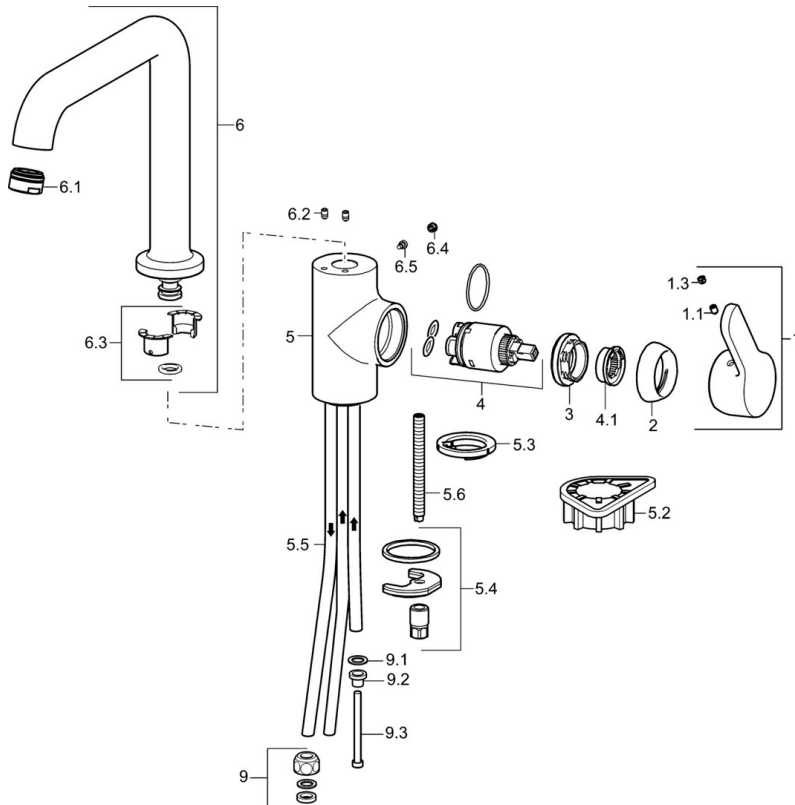

EAN: 4015474274945
static.hansa.com/49221103

- Küche
- Einhebelmischer, Seitenbedient, Niederdruck, für offene Heißwasserbereiter
- Standmontage
- Chrom
- Schwenkbarer Auslauf, Anschlag herausnehmbar
- Kristallklarer Laminarstrahl, CASCADE® Strahlregler
- Hebel mit W+K-Kennzeichnung, Einhandbedienhebel/Griff
- Temperaturbegrenzer, Heißwassersperre einstellbar (im Lieferumfang enthalten)
- ϕ 3.5 classic Steuerpatrone mit keramischen Dichtscheiben zur Wassermengen- und Temperatureinstellung
- Anschluss über Kupferrohre
- Armaturenkörper aus entzinkungsbeständigem Messing (DZR), Rapid-Montagesystem

Technische Daten

Technische Eigenschaften

DN-Größe (Nennmaß)	DN15
Warmwasserversorgung	max. +80°C
Arbeitsdruck	0.5-5 bar
Anschlussgröße	G3/8
Ausladung	192 mm
Sicherungseinrichtung (EN1717)	AA
Werkstoff	Messing

Vorschriften

EN Standard	EN 817
-------------	---------------

Zulassungen und Deklarationen

Konformitätserklärung	DoC
-----------------------	------------

Ersatzteile

SP49221103

	Name	Art.-Nr.
1	Hebel	59914196
1.1	Schraube, M5x8, SW2.5	59904755
1.3	Dekorkappe Grau	59912112
2	Abdeckkappe, 33x3 mm	59912504
3	Spann-Mutter, M40x1	1003409V
4	Kartusche, 3,5 Classic	59913075
4.1	Temperatur-Anschlagring	59912325
5.2	PVC-Befestigungsplatte	59910008
5.3	Bodendichtung	59914591
5.4	Befestigungssatz	59910749
5.5	Rohr, M8x1, L=560	59912806
5.6	Befestigungsschraube, M8x1, L=140	59912474
6	Auslauf hoch	59914202
6.1	Luftsprudler, M24x1 A, low pressure	59902692
6.2	Befestigungsschraube, M4x8	59913989
6.3	Dichtungskit	59911884
6.4	Abdeckstopfen	59911840
6.5	Schraube, M4x7	59902075
9	Überwurfmutter	59904969
9.1	Dichtungskit, 14.9x8.5x1	59902352
9.2	Dichtungskit, 10x8	59902272
9.3	Schlauch	59902151