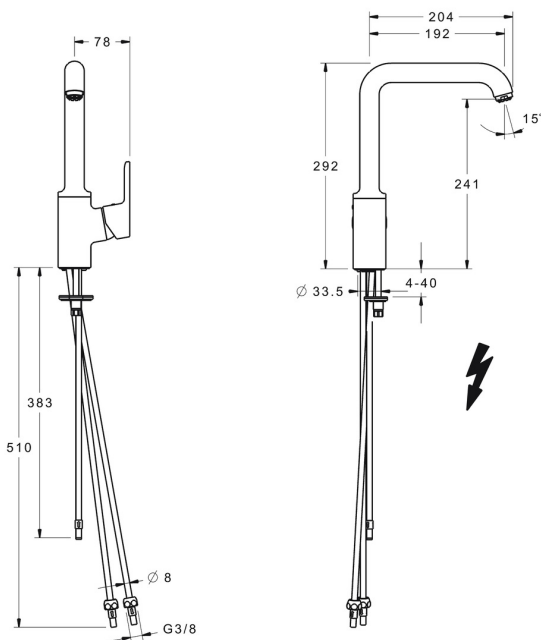

EAN: 4015474274945
static.hansa.com/49221103

- Kuchyň
- Jednopáková s bočním ovládním, Pro beztlakové ohřivače vody
- Stojánková
- Chrom
- Otočné výtokové rameno, Možnost omezení rozsahu otáčení
- Aerátor s laminárním proudem vody, CASCADE® aerátor
- Páka se symboly teplé a studené vody, Jedna ovládací páka / rukojeť
- Funkce pro nastavení maximální teploty a průtoku vody, Nastavitelný omezovač teploty vody (součástí dodávky, možnost dodatečné instalace)
- ϕ 35 mm keramická kartuše pro ovládní teploty a průtoku vody
- Měděné přípojovací trubky
- Tělo baterie z mosazi DZR, Montážní systém Rapid

Technické údaje

Technické vlastnosti

Velikost DN (jmenovitý rozměr)	DN15
Zdroj teplé vody	max. +80°C
Pracovní tlak	0.5-5 bar
Velikost přípojky	G3/8
Projection	192 mm
Zabezpečení proti zpětnému toku (ČSN EN 1717)	AA
Materiál	Mosaz