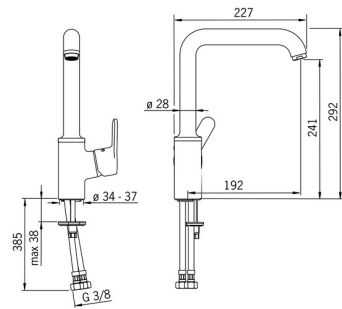

EAN: 4015474274921
static.hansa.com/49202203

- Kuchyňa
- Jednopaková s bočným ovládaním
- Stojanková
- Chróm
- Otočné výtokové rameno, Možnosť obmedzenia rozsahu otáčania
- CASCADE® - aerátor
- Páka so symbolom teplej a studenej vody, Jedna ovládacia páka / rukoväť
- Funkcie pre nastavenie maximálnej teploty a prietoku vody, Nastaviteľný obmedzovač teploty vody (súčasť dodávky, možnosť dodatočnej inštalácie)
- \varnothing 35 mm keramická kartuša pre ovládanie teploty a prietoku vody
- Flexibilné pripojovacie hadičky
- Telo batérie z mosadze DZR, Montážny systém Rapid

Technické údaje

Vlastnosti prietoku

Prietok pri tlaku 3 bar **12.0 l/min**

Technické vlastnosti

Veľkosť DN (menovitý rozmer) **DN15**
 Dodávka teplej vody **max. +80°C**
 Pracovný tlak **0.5-10 bar**
 Spojovacia veľkosť **G3/8**
 Projection **192 mm**
 Spätná klapka (STN EN 1717) **AA**
 Materiál **Mosadz**

Predpisy

Norma EN **EN 817**
 Trieda hlučnosti **I (ISO 3822)**

Schválenia a Prehlásenia

DVGW **NW-6506CN0242**
 ABP **P-IX 38406/IZ**
 Vyhlásenie o zhode **DoC**

Náhradné diely

SP49202203

| | Názov | Kód |
|-----|--------------------------------------|----------|
| 1 | Ovládacia rukoväť | 59914196 |
| 1.1 | Skrutka, M5x8, SW2.5 | 59904755 |
| 1.3 | Záslepka Sivá | 59912112 |
| 2 | Krytka, 33x3 mm | 59912504 |
| 3 | Prítlačná matica, M40x1 | 1003409V |
| 4 | Kartuš, 3.5 Classic | 59913075 |
| 4.1 | Temperature adjustment limiter | 59912325 |
| 5.2 | Podložka | 59910008 |
| 5.3 | Gumové tesnenie | 59914591 |
| 5.4 | Upevňovací set | 59910749 |
| 5.5 | Flexibilná hadička, L=550, G3/8-M8x1 | 59913969 |
| 5.6 | Tesnenie, 9.5x14.4x2 | 59912551 |
| 5.7 | Upevňovacia skrutka, M8x1, L=140 | 59912474 |
| 6 | Vysoký výtok | 59914202 |
| 6.1 | Aerator, M24x1 STD HC A | 59902366 |
| 6.2 | Upevňovacia skrutka, M4x8 | 59913989 |
| 6.3 | Tesnenie sada | 59911884 |
| 6.4 | Vymedzovacia vložka | 59911840 |
| 6.5 | Skrutka, M4x7 | 59902075 |