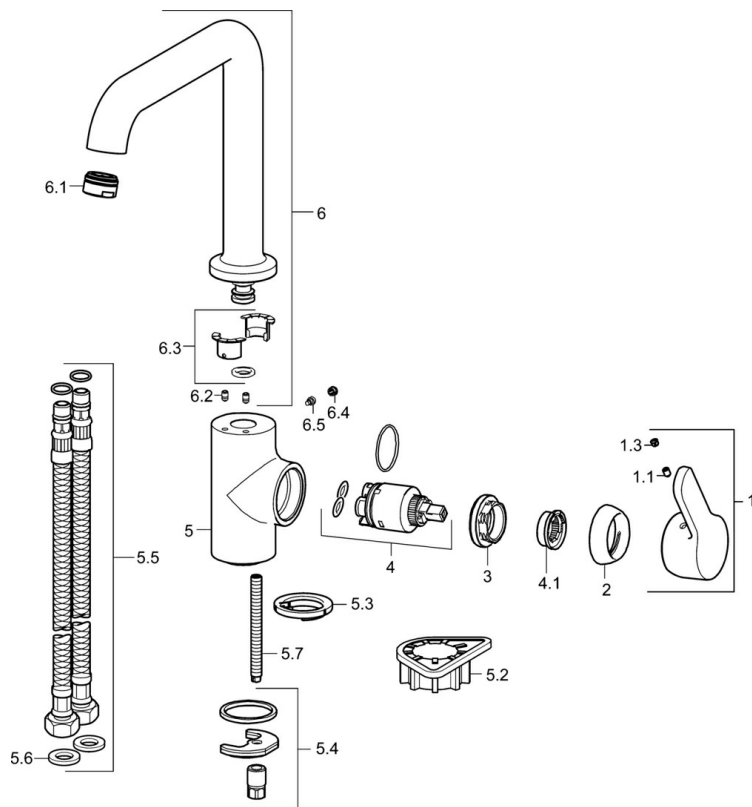

EAN: 4015474274921
static.hansa.com/49202203

- Kuchyňa
- Jednopaková s bočným ovládaním
- Stojanková
- Chróm
- Otočné výtokové rameno, Možnosť obmedzenia rozsahu otáčania
- CASCADE® - aerátor
- Páka so symbolom teplej a studenej vody, Jedna ovládacia páka / rukoväť
- Funkcie pre nastavenie maximálnej teploty a prietoku vody, Nastaviteľný obmedzovač teploty vody (súčasť dodávky, možnosť dodatočnej inštalácie)
- \varnothing 35 mm keramická kartuša pre ovládanie teploty a prietoku vody
- Flexibilné pripojovacie hadičky
- Telo batérie z mosadze DZR, Montážny systém Rapid

Technické údaje

Vlastnosti prietoku

Prietok pri tlaku 3 bar **12.0 l/min**

Technické vlastnosti

Veľkosť DN (menovitý rozmer) **DN15**
 Dodávka teplej vody **max. +80°C**
 Pracovný tlak **0.5-10 bar**
 Spojovacia veľkosť **G3/8**
 Projection **192 mm**
 Spätná klapka (STN EN 1717) **AA**
 Materiál **Mosadz**

Predpisy

Norma EN **EN 817**
 Trieda hlučnosti **I (ISO 3822)**

Schválenia a Prehlásenia

DVGW **NW-6506CN0242**
 ABP **P-IX 38406/IZ**
 Vyhlásenie o zhode **DoC**

Náhradné diely

SP49202203

| | Názov | Kód |
|-----|--------------------------------------|----------|
| 1 | Ovládacia rukoväť | 59914196 |
| 1.1 | Skrutka, M5x8, SW2.5 | 59904755 |
| 1.3 | Záslepka Sivá | 59912112 |
| 2 | Krytka, 33x3 mm | 59912504 |
| 3 | Prítlačná matica, M40x1 | 1003409V |
| 4 | Kartuš, 3.5 Classic | 59913075 |
| 4.1 | Temperature adjustment limiter | 59912325 |
| 5.2 | Podložka | 59910008 |
| 5.3 | Gumové tesnenie | 59914591 |
| 5.4 | Upevňovací set | 59910749 |
| 5.5 | Flexibilná hadička, L=550, G3/8-M8x1 | 59913969 |
| 5.6 | Tesnenie, 9.5x14.4x2 | 59912551 |
| 5.7 | Upevňovacia skrutka, M8x1, L=140 | 59912474 |
| 6 | Vysoký výtok | 59914202 |
| 6.1 | Aerator, M24x1 STD HC A | 59902366 |
| 6.2 | Upevňovacia skrutka, M4x8 | 59913989 |
| 6.3 | Tesnenie sada | 59911884 |
| 6.4 | Vymedzovacia vložka | 59911840 |
| 6.5 | Skrutka, M4x7 | 59902075 |