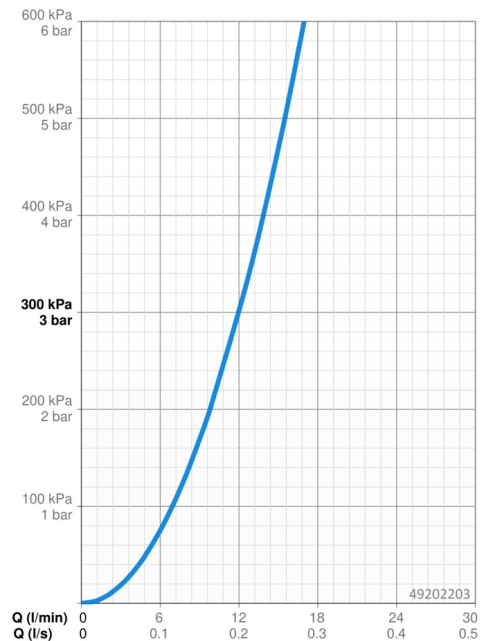

Technické údaje

Vlastnosti prietoku

Prietok pri tlaku 3 bar **12.0 l/min**

Technické vlastnosti

Veľkosť DN (menovitý rozmer) **DN15**
Dodávka teplej vody **max. +80°C**
Pracovný tlak **0.5-10 bar**
Spojovacia veľkosť **G3/8**
Projection **192 mm**
Spätná klapka (STN EN 1717) **AA**
Materiál **Mosadz**

Predpisy

Norma EN **EN 817**
Trieda hlučnosti **I (ISO 3822)**

Schválenia a Prehlásenia

DVGW **NW-6506CN0242**
ABP **P-IX 38406/IZ**
Vyhlásenie o zhode **DoC**