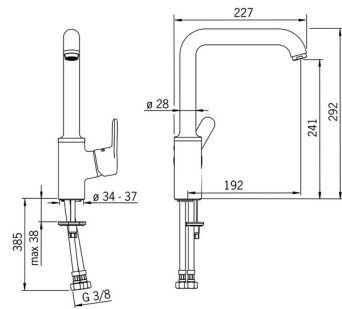

EAN: 4015474274921
static.hansa.com/49202203

- Keuken
- Eengreeps, zijbediend
- Wastafelmontage
- Chroom
- Draaibare uitloop, Draaibereik beperkende optie
- CASCADE® mousseur
- Hendel met warm-koud-aanduiding, Eengreeps bediend
- Temperatuurbegrenzer, Temperatuurbegrenzer (achteraf instelbaar)
- \varnothing 35 mm keramisch binnenwerk voor debiet en temperatuur instelling
- Flexibele aansluitlang(en)
- Kraanhuis gemaakt van DZR messing, Rapid-montagesysteem

Technische gegevens

Doorstromingseigenschappen

Doorstroomhoeveelheid bij 3 bar **12.0 l/min**

Technische eigenschappen

DN-maat **DN15**
 Warmwatertoevoer **max. +80°C**
 Werkdruk **0.5-10 bar**
 Aansluitmaat **G3/8**
 Projection **192 mm**
 Terugstroom beveiliging (EN1717) **AA**
 Materiaal **brass**

	Naam	Code
1	Hendel Chroom	59914196
1.1	Schroef, M5x8, SW2.5	59904755
1.3	Sierdop Grijs	59912112
2	Kap, 33x3 mm Chroom	59912504
3	Schroefring, M40x1	1003409V
4	Binnenwerk, 3.5 Classic	59913075
4.1	Temperature adjustment limiter	59912325
5.2	Verstevigingsplaat	59910008
5.3	Wasser	59914591
5.4	Bevestigingsset	59910749
5.5	Flexibele aansluitingen, L=550, G3/8-M8x1	59913969
5.6	Dichting, 9.5x14.4x2	59912551
5.7	Bevestigingsschroeven, M8x1, L=140	59912474
6	Hoge uitloop Chroom	59914202
6.1	Mousseur, M24x1 STD HC A Chroom	59902366
6.2	Bevestigingsschroeven, M4x8	59913989
6.3	Dichting	59911884
6.4	Binnendeel temperatuurhendel Chroom	59911840
6.5	Schroef, M4x7	59902075