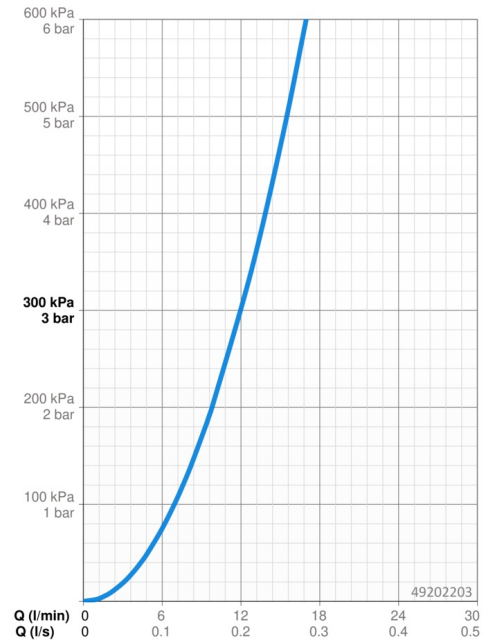

Technische gegevens

Doorstromingseigenschappen

Doorstroomhoeveelheid bij 3 bar **12.0 l/min**

Technische eigenschappen

DN-maat **DN15**
Warmwatertoevoer **max. +80°C**
Werkdruk **0.5-10 bar**
Aansluitmaat **G3/8**
Projection **192 mm**
Terugstroom beveiliging (EN1717) **AA**
Materiaal **brass**

Voorschriften

EN-norm **EN 817**
Geluidsklasse **I (ISO 3822)**

Toestemmingen en Verklaringen

DVGW **NW-6506CN0242**
ABP **P-IX 38406/IZ**
Verklaring van overeenstemming **DoC**