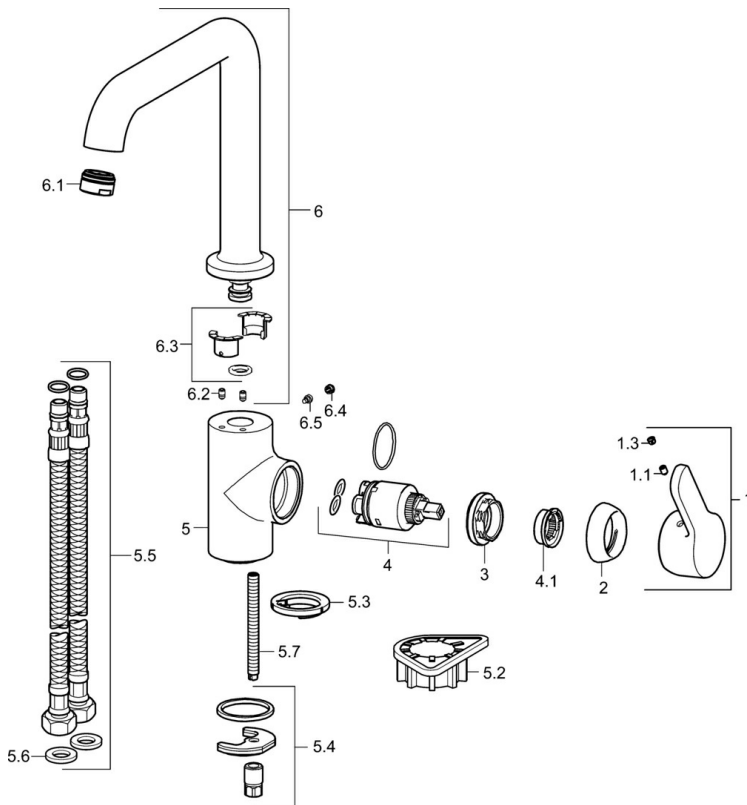

Reserveonderdelen

SP49202203

	Naam	Code
1	Hendel Chroom	59914196
1.1	Schroef, M5x8, SW2.5	59904755
1.3	Sierdop Grijs	59912112
2	Kap, 33x3 mm Chroom	59912504
3	Schroefring, M40x1	1003409V
4	Binnenwerk, 3.5 Classic	59913075
4.1	Temperature adjustment limiter	59912325
5.2	Verstevigingsplaat	59910008
5.3	Wasser	59914591
5.4	Bevestigingsset	59910749
5.5	Flexibele aansluitingen, L=550, G3/8-M8x1	59913969
5.6	Dichting, 9.5x14.4x2	59912551
5.7	Bevestigingsschroeven, M8x1, L=140	59912474
6	Hoge uitloop Chroom	59914202
6.1	Mousseur, M24x1 STD HC A Chroom	59902366
6.2	Bevestigingsschroeven, M4x8	59913989
6.3	Dichting	59911884
6.4	Binnendeel temperatuurhendel Chroom	59911840
6.5	Schroef, M4x7	59902075