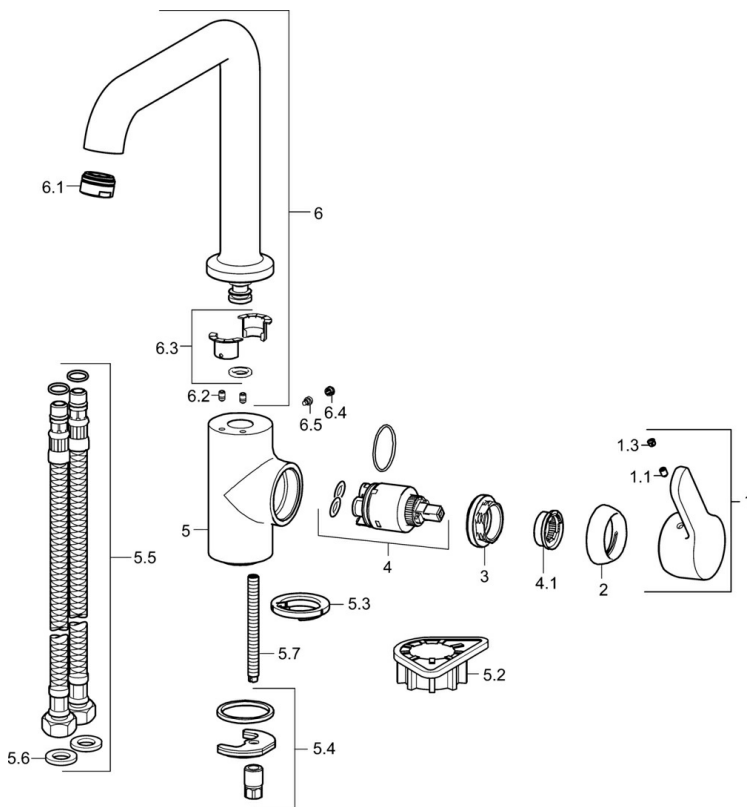

EAN: 4015474274921  
[static.hansa.com/49202203](https://static.hansa.com/49202203)

- Küche
- Einhebelmischer, Seitenbedient
- Standmontage
- Chrom
- Schwenkbarer Auslauf, Anschlag herausnehmbar
- CASCADE® Strahlregler
- Hebel mit W+K-Kennzeichnung, Einhandbedienhebel/Griff
- Temperaturbegrenzer, Heißwassersperre einstellbar (im Lieferumfang enthalten)
- $\phi$  3.5 classic Steuerpatrone mit keramischen Dichtscheiben zur Wassermengen- und Temperatureinstellung
- Anschluss über flexible Druckschläuche
- Armaturenkörper aus entzinkungsbeständigem Messing (DZR), Rapid-Montagesystem

### Technische Eigenschaften

DN-Größe (Nennmaß) **DN15**  
 Warmwasserversorgung **max. +80°C**  
 Arbeitsdruck **0.5-10 bar**  
 Anschlussgröße **G3/8**  
 Ausladung **192 mm**  
 Sicherungseinrichtung (EN1717) **AA**  
 Werkstoff **Messing**

## Ersatzteile

### SP49202203

	Name	Art.-Nr.
1	Hebel	59914196
1.1	Schraube, M5x8, SW2.5	59904755
1.3	Dekorkappe Grau	59912112
2	Abdeckkappe, 33x3 mm	59912504
3	Spann-Mutter, M40x1	1003409V
4	Kartusche, 3.5 Classic	59913075
4.1	Temperatur-Anschlagring	59912325
5.2	PVC-Befestigungsplatte	59910008
5.3	Bodendichtung	59914591
5.4	Befestigungssatz	59910749
5.5	Anschlußschlauch, L=550, G3/8-M8x1	59913969
5.6	Dichtung, 9.5x14.4x2	59912551
5.7	Befestigungsschraube, M8x1, L=140	59912474
6	Auslauf hoch	59914202
6.1	Luftsprudler, M24x1 STD HC A	59902366
6.2	Befestigungsschraube, M4x8	59913989
6.3	Dichtungskit	59911884
6.4	Abdeckstopfen	59911840
6.5	Schraube, M4x7	59902075