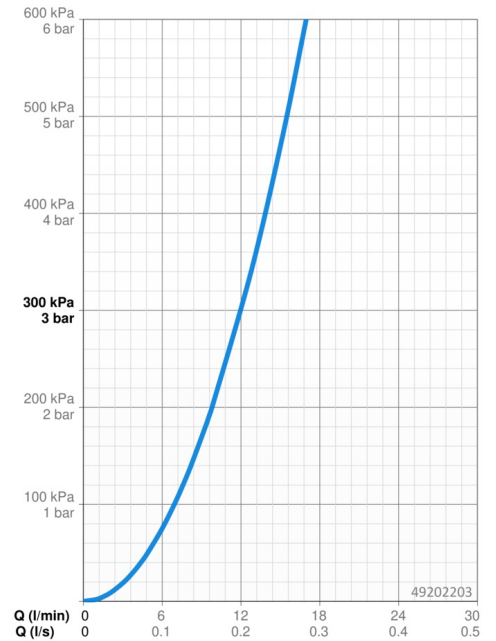

Technische Daten

Durchflusseigenschaften

Durchfluss bei 3 bar **12.0 l/min**

Technische Eigenschaften

DN-Größe (Nennmaß) **DN15**
Warmwasserversorgung **max. +80°C**
Arbeitsdruck **0.5-10 bar**
Anschlussgröße **G3/8**
Ausladung **192 mm**
Sicherungseinrichtung (EN1717) **AA**
Werkstoff **Messing**

Vorschriften

EN Standard **EN 817**
Geräuschklasse **I (ISO 3822)**

Zulassungen und Deklarationen

DVGW **NW-6506CN0242**
ABP **P-IX 38406/IZ**
Konformitätserklärung **DoC**