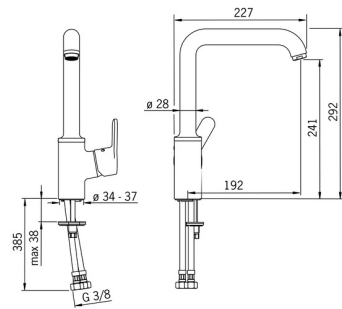

EAN: 4015474274921  
[static.hansa.com/49202203](https://static.hansa.com/49202203)

- Küche
- Einhebelmischer, Seitenbedient
- Standmontage
- Chrom
- Schwenkbarer Auslauf, Anschlag herausnehmbar
- CASCADE® Strahlregler
- Hebel mit W+K-Kennzeichnung, Einhandbedienhebel/Griff
- Temperaturbegrenzer, Heißwassersperre einstellbar (im Lieferumfang enthalten)
- $\phi$  3.5 classic Steuerpatrone mit keramischen Dichtscheiben zur Wassermengen- und Temperatureinstellung
- Anschluss über flexible Druckschläuche
- Armaturenkörper aus entzinkungsbeständigem Messing (DZR), Rapid-Montagesystem

### Technische Eigenschaften

DN-Größe (Nennmaß) **DN15**  
 Warmwasserversorgung **max. +80°C**  
 Arbeitsdruck **0.5-10 bar**  
 Anschlussgröße **G3/8**  
 Ausladung **192 mm**  
 Sicherungseinrichtung (EN1717) **AA**  
 Werkstoff **Messing**

### SP49202203

	Name	Art.-Nr.
1	Hebel	59914196
1.1	Schraube, M5x8, SW2.5	59904755
1.3	Dekorkappe Grau	59912112
2	Abdeckkappe, 33x3 mm	59912504
3	Spann-Mutter, M40x1	1003409V
4	Kartusche, 3.5 Classic	59913075
4.1	Temperatur-Anschlagring	59912325
5.2	PVC-Befestigungsplatte	59910008
5.3	Bodendichtung	59914591
5.4	Befestigungssatz	59910749
5.5	Anschlußschlauch, L=550, G3/8-M8x1	59913969
5.6	Dichtung, 9.5x14.4x2	59912551
5.7	Befestigungsschraube, M8x1, L=140	59912474
6	Auslauf hoch	59914202
6.1	Luftsprudler, M24x1 STD HC A	59902366
6.2	Befestigungsschraube, M4x8	59913989
6.3	Dichtungskit	59911884
6.4	Abdeckstopfen	59911840
6.5	Schraube, M4x7	59902075