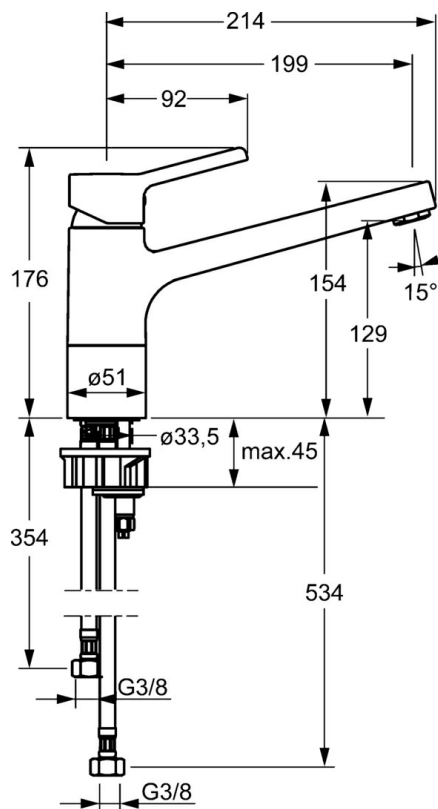

EAN: 4015474261365
static.hansa.com/49152203

- Kuchyňa
- Jednopáková, Ventil pre umývačku riadu alebo práčku
- Stojanková
- Chróm
- Otočné výtokové rameno
- CASCADE® - aerátor
- Mechanický uzatvárací ventil pre pripojenie umývačky riadu alebo práčky
- Jedna ovládacia páka / rukoväť, Páka so symbolom teplej a studenej vody
- Flexibilné pripojovacie hadičky

Technické údaje

Technické vlastnosti

Veľkosť DN (menovitý rozmer)	DN15
Dodávka teplej vody	max. +70°C
Pracovný tlak	0.5-10 bar
Spojovacia veľkosť	G3/8
Materiál	Mosadz

Predpisy

Norma EN	EN 817
----------	---------------