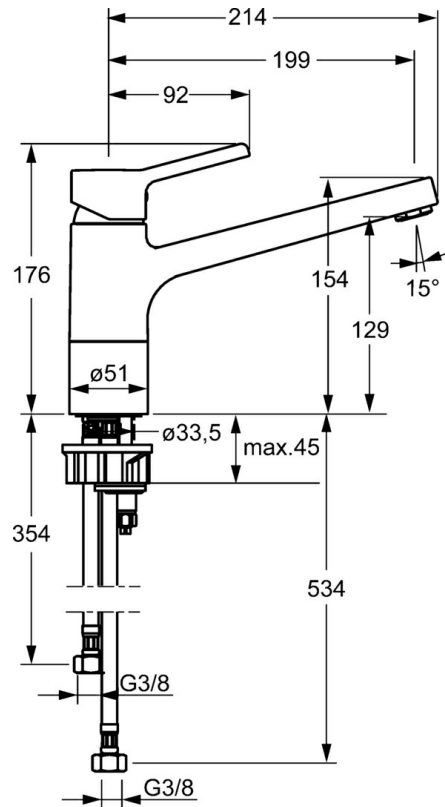

EAN: 4015474261365
static.hansa.com/49152203

- Keuken
- Eengreeps, Vaatwasventiel
- Wastafelmontage
- Chrom
- Draaibare uitloop
- CASCADE® mousseur
- Mechanische stopkraan voor vaatwasser
- Eengreeps bediend, Hendel met warm-koud-aanduiding
- Flexibele aansluitlang(en)

Technische gegevens

Technische eigenschappen

DN-maat	DN15
Warmwatertoevoer	max. +70°C
Werkdruk	0.5-10 bar
Aansluitmaat	G3/8
Materiaal	brass

Voorschriften

EN-norm	EN 817
---------	---------------

Reserveonderdelen

SP49152203

	Naam	Code
1	Hendel Chroom	59913982
1.1	Schroef, M5x8, SW2.5	59904755
1.3	Sierdop Grijs	59912112
2	Kap, 33x3 mm Chroom	59912504
3	Schroefring, M37x1, AF30 Stopgezet	59912111
4	Binnenwerk, 3.5 Eco	59912324
4	Binnenwerk, 3.5 Classic	59913075
4.1	Temperature adjustment limiter	59912325
4.3	O-ring, d 28.24x2.62 Stopgezet	59912590
4.4	O-ring, d 10.10x1.60 Stopgezet	59905072
5.1	Dichting	1001264V
5.1	Dichting Stopgezet	59913968
5.3	O-ring, d 34x1.5	59913975
5.4	Wasser	59914591
5.5	Verstevigingsplaat	59910008
5.6	Fixing plate	59904765
5.7	Schroef, M8x1, SW13	59904766
5.9	Flexibele aansluitingen, L=550, G3/8-M8x1	59913969
5.10	O-ring, 6x1.4	59913266
5.11	Dichting, 9,5x14,4x2	59912551
5.12	Bevestigingsset	59910749
5.13	Bevestigingsschroeven, M8x1, L=140	59912474
5.14	Slangen, M8x1, G3/8, L=370 Stopgezet	59913974
6	Uitloop Chroom Stopgezet	59913978
7	Mousseur, M24x1 STD HC A Chroom	59902366
9	Hendel Chroom Stopgezet	59913977
9.1	Binnenwerk, G3/8	59913260
9.2	Adapter Wit	59910235
9.3	Koppelingsbuisdeel Stopgezet	59913976
10	Connector nipple, G3/4xG3/8 Stopgezet	59910940
N.I.	Sleutel, SW30/34	59912108
N.I.	Rubber klemstuk Stopgezet	59914043