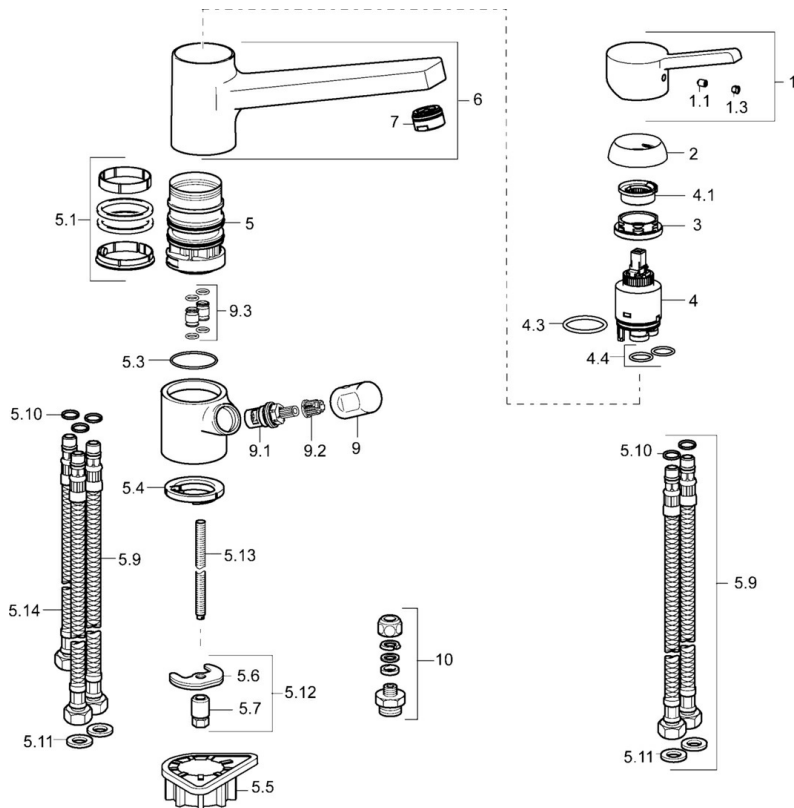

EAN: 4015474261365
static.hansa.com/49152203

- Keuken
- Eengreeps, Vaatwasventiel
- Wastafelmontage
- Chrom
- Draaibare uitloop
- CASCADE® mousseur
- Mechanische stopkraan voor vaatwasser
- Eengreeps bediend, Hendel met warm-koud-aanduiding
- Flexibele aansluitlang(en)

Technische gegevens

Technische eigenschappen

DN-maat	DN15
Warmwatertoevoer	max. +70°C
Werkdruk	0.5-10 bar
Aansluitmaat	G3/8
Materiaal	brass

Voorschriften

EN-norm	EN 817
---------	---------------

Reserveonderdelen

SP49152203

	Naam	Code
1	Hendel Chroom	59913982
1.1	Schroef, M5x8, SW2.5	59904755
1.3	Sierdop Grijs	59912112
2	Kap, 33x3 mm Chroom	59912504
3	Schroefring, M37x1, AF30 Stopgezet	59912111
4	Binnenwerk, 3.5 Eco	59912324
4	Binnenwerk, 3.5 Classic	59913075
4.1	Temperature adjustment limiter	59912325
4.3	O-ring, d 28.24x2.62 Stopgezet	59912590
4.4	O-ring, d 10.10x1.60 Stopgezet	59905072
5.1	Dichting	1001264V
5.1	Dichting Stopgezet	59913968
5.3	O-ring, d 34x1.5	59913975
5.4	Wasser	59914591
5.5	Verstevigingsplaat	59910008
5.6	Fixing plate	59904765
5.7	Schroef, M8x1, SW13	59904766
5.9	Flexibele aansluitingen, L=550, G3/8-M8x1	59913969
5.10	O-ring, 6x1.4	59913266
5.11	Dichting, 9,5x14,4x2	59912551
5.12	Bevestigingsset	59910749
5.13	Bevestigingsschroeven, M8x1, L=140	59912474
5.14	Slangen, M8x1, G3/8, L=370 Stopgezet	59913974
6	Uitloop Chroom Stopgezet	59913978
7	Mousseur, M24x1 STD HC A Chroom	59902366
9	Hendel Chroom Stopgezet	59913977
9.1	Binnenwerk, G3/8	59913260
9.2	Adapter Wit	59910235
9.3	Koppelingsbuisdeel Stopgezet	59913976
10	Connector nipple, G3/4xG3/8 Stopgezet	59910940
N.I.	Sleutel, SW30/34	59912108
N.I.	Rubber klemstuk Stopgezet	59914043