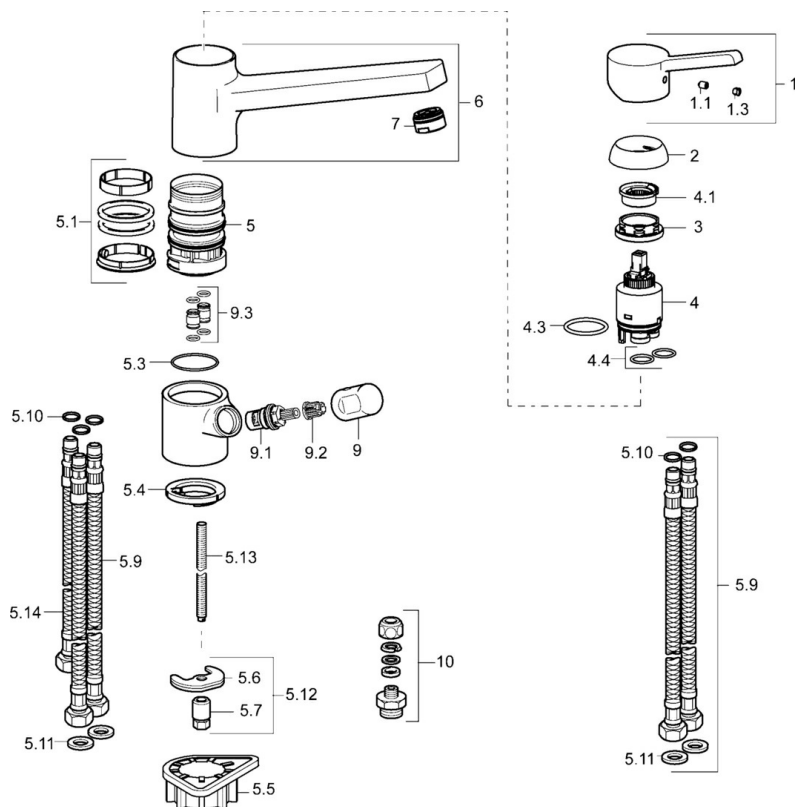

EAN: 4015474261365
static.hansa.com/49152203

- Cucina
- Monocomando, Valvola per lavastoviglie
- Montaggio d'appoggio
- Cromo
- Bocca orientabile
- Rompigetto Standard
- Valvola per lavastoviglie
- Leva/Manopola monocomando, Leva con simbolo F+C
- Collegamento con flessibili

Dati tecnici

Caratteristiche tecniche

Misura DN (dimensione nominale)	DN15
Fornitura di acqua calda	max. +70°C
Pressione di esercizio	0.5-10 bar
Misura della connessione	G3/8
Materiale	Ottone

Norme

Standard EN	EN 817
-------------	---------------

Parti di ricambio

SP49152203

	Nome	Codice
1	Leva Cromo	59913982
1.1	Screw, M5x8, SW2.5	59904755
1.3	Tappo Grigio	59912112
2	Cappuccio, 33x3 mm Cromo	59912504
3	Dado di fissaggio, M37x1, AF30 Fuori produzione	59912111
4	Cartuccia, 3.5 Eco	59912324
4	Cartuccia, 3.5 Classic	59913075
4.1	Temperature adjustment limiter	59912325
4.3	O-ring, d 28.24x2.62 Fuori produzione	59912590
4.4	O-ring, d 10.10x1.60 Fuori produzione	59905072
5.1	Kit di guarnizione	1001264V
5.1	Kit di guarnizione Fuori produzione	59913968
5.3	O-ring, d 34x1.5	59913975
5.4	Rondella	59914591
5.5	Base per fissaggio	59910008
5.6	Fixing plate	59904765
5.7	Screw, M8x1, SW13	59904766
5.9	Cannette flessibili, L=550, G3/8-M8x1	59913969
5.10	O-ring, 6x1.4	59913266
5.11	Giunto, 9.5x14.4x2	59912551
5.12	Set di fissaggio	59910749
5.13	Viti di fissaggio, M8x1, L=140	59912474
5.14	Tubo flessibile, M8x1, G3/8, L=370 Fuori produzione	59913974
6	Bocca Cromo Fuori produzione	59913978
7	Aereatore, M24x1 STD HC A Cromo	59902366
9	Maniglia Cromo Fuori produzione	59913977
9.1	Vitone , G3/8	59913260
9.2	Adapter Bianco	59910235
9.3	Tubo di accoppiamento Fuori produzione	59913976
10	Connector nipple, G3/4xG3/8 Fuori produzione	59910940
N.I.	Chiave, SW30/34	59912108
N.I.	Set di rondelle Fuori produzione	59914043