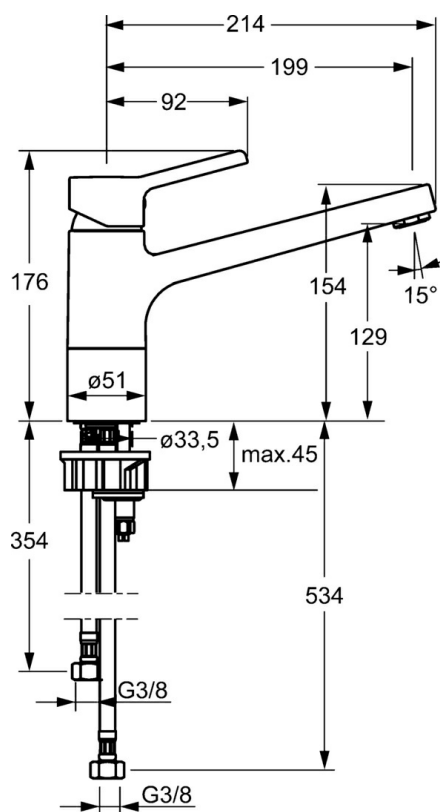

EAN: 4015474261365
static.hansa.com/49152203

- Cucina
- Monocomando, Valvola per lavastoviglie
- Montaggio d'appoggio
- Cromo
- Bocca orientabile
- Rompigetto Standard
- Valvola per lavastoviglie
- Leva/Manopola monocomando, Leva con simbolo F+C
- Collegamento con flessibili

Dati tecnici

Caratteristiche tecniche

Misura DN (dimensione nominale)	DN15
Fornitura di acqua calda	max. +70°C
Pressione di esercizio	0.5-10 bar
Misura della connessione	G3/8
Materiale	Ottone

Norme

Standard EN	EN 817
-------------	---------------

Parti di ricambio

SP49152203

	Nome	Codice
1	Leva Cromo	59913982
1.1	Screw, M5x8, SW2.5	59904755
1.3	Tappo Grigio	59912112
2	Cappuccio, 33x3 mm Cromo	59912504
3	Dado di fissaggio, M37x1, AF30 Fuori produzione	59912111
4	Cartuccia, 3.5 Eco	59912324
4	Cartuccia, 3.5 Classic	59913075
4.1	Temperature adjustment limiter	59912325
4.3	O-ring, d 28.24x2.62 Fuori produzione	59912590
4.4	O-ring, d 10.10x1.60 Fuori produzione	59905072
5.1	Kit di guarnizione	1001264V
5.1	Kit di guarnizione Fuori produzione	59913968
5.3	O-ring, d 34x1.5	59913975
5.4	Rondella	59914591
5.5	Base per fissaggio	59910008
5.6	Fixing plate	59904765
5.7	Screw, M8x1, SW13	59904766
5.9	Cannette flessibili, L=550, G3/8-M8x1	59913969
5.10	O-ring, 6x1.4	59913266
5.11	Giunto, 9.5x14.4x2	59912551
5.12	Set di fissaggio	59910749
5.13	Viti di fissaggio, M8x1, L=140	59912474
5.14	Tubo flessibile, M8x1, G3/8, L=370 Fuori produzione	59913974
6	Bocca Cromo Fuori produzione	59913978
7	Aereatore, M24x1 STD HC A Cromo	59902366
9	Maniglia Cromo Fuori produzione	59913977
9.1	Vitone , G3/8	59913260
9.2	Adapter Bianco	59910235
9.3	Tubo di accoppiamento Fuori produzione	59913976
10	Connector nipple, G3/4xG3/8 Fuori produzione	59910940
N.I.	Chiave, SW30/34	59912108
N.I.	Set di rondelle Fuori produzione	59914043