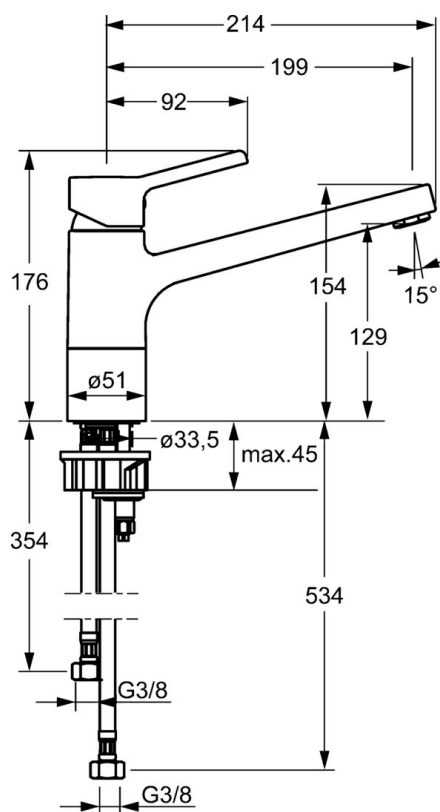

EAN: 4015474261365
static.hansa.com/49152203

- Kuchyně
- Jednopáková, Ventil pro pračku nebo myčku
- Stojánková
- Chrom
- Otočně výtokové rameno
- CASCADE® aerátor
- Mechanický uzavírací ventil pro připojení myčky nebo pračky
- Jedna ovládací páka / rukojeť, Páka se symboly teplé a studené vody
- Flexibilní připojovací hadice

Technické údaje

Technické vlastnosti

Velikost DN (jmenovitý rozměr)	DN15
Zdroj teplé vody	max. +70°C
Pracovní tlak	0.5-10 bar
Velikost přípojky	G3/8
Materiál	Mosaz

Předpisy

Norma EN	EN 817
----------	---------------

Náhradní díly

SP49152203

	Název	Kód
1	Páka	59913982
1.1	Šroub, M5x8, SW2.5	59904755
1.3	Záslepka šedá	59912112
2	Krytka, 33x3 mm	59912504
3	Upevňovací matice, M37x1, AF30 Ukončeno	59912111
4	Kartuše, 3.5 Eco	59912324
4	Kartuše, 3.5 Classic	59913075
4.1	Temperature adjustment limiter	59912325
4.3	O-kroužek, d 28.24x2.62 Ukončeno	59912590
4.4	O-kroužek, d 10.10x1.60 Ukončeno	59905072
5.1	Těsnící sada	1001264V
5.1	Těsnící sada Ukončeno	59913968
5.3	O-kroužek, d 34x1.5	59913975
5.4	Těsnění	59914591
5.5	Upevňovací destička	59910008
5.6	Upevňovací deska	59904765
5.7	Šroub, M8x1, SW13	59904766
5.9	Flexibilní hadička, L=550, G3/8-M8x1	59913969
5.10	O-kroužek, 6x1.4	59913266
5.11	Těsnění, 9.5x14.4x2	59912551
5.12	Upevňovací set	59910749
5.13	Upevňovací šroub, M8x1, L=140	59912474
5.14	Hadice, M8x1, G3/8, L=370 Ukončeno	59913974
6	Výtokové rameno Ukončeno	59913978
7	Aerator, M24x1 STD HC A	59902366
9	Ovládací páka Ukončeno	59913977
9.1	Vršek, G3/8	59913260
9.2	Adaptér bílá	59910235
9.3	Šroubení Ukončeno	59913976
10	Connector nipple, G3/4xG3/8 Ukončeno	59910940
N.I.	Klíč, SW30/34	59912108
N.I.	Podložka, set Ukončeno	59914043