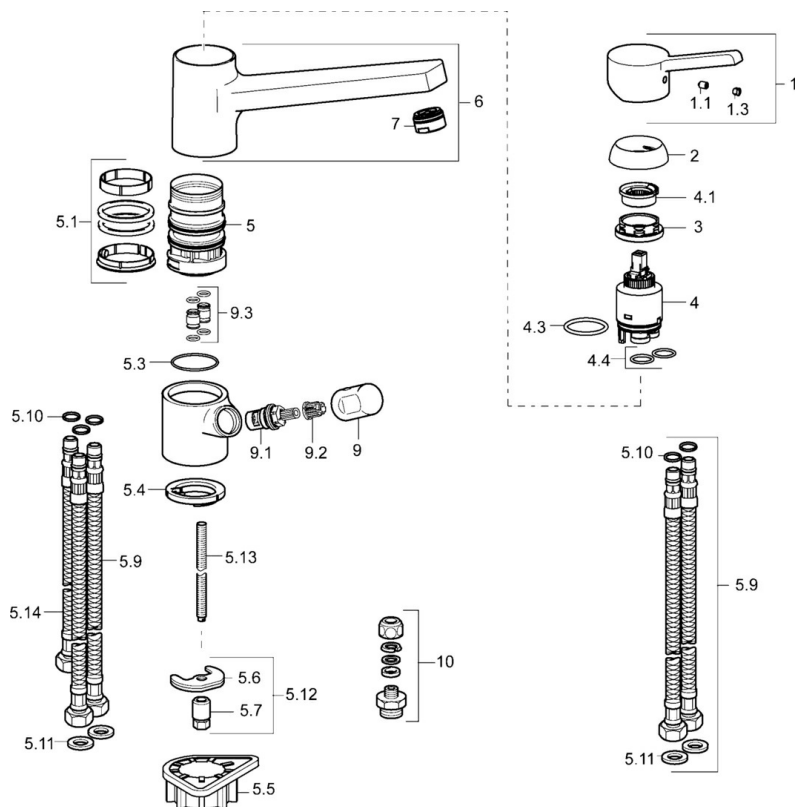

EAN: 4015474261365
static.hansa.com/49152203

- Kuchyně
- Jednopáková, Ventil pro pračku nebo myčku
- Stojánková
- Chrom
- Otočně výtokové rameno
- CASCADE® aerátor
- Mechanický uzavírací ventil pro připojení myčky nebo pračky
- Jedna ovládací páka / rukojeť, Páka se symboly teplé a studené vody
- Flexibilní připojovací hadice

Technické údaje

Technické vlastnosti

Velikost DN (jmenovitý rozměr)	DN15
Zdroj teplé vody	max. +70°C
Pracovní tlak	0.5-10 bar
Velikost přípojky	G3/8
Materiál	Mosaz

Předpisy

Norma EN	EN 817
----------	---------------

Náhradní díly

SP49152203

	Název	Kód
1	Páka	59913982
1.1	Šroub, M5x8, SW2.5	59904755
1.3	Záslepka šedá	59912112
2	Krytka, 33x3 mm	59912504
3	Upevňovací matice, M37x1, AF30 Ukončeno	59912111
4	Kartuše, 3.5 Eco	59912324
4	Kartuše, 3.5 Classic	59913075
4.1	Temperature adjustment limiter	59912325
4.3	O-kroužek, d 28.24x2.62 Ukončeno	59912590
4.4	O-kroužek, d 10.10x1.60 Ukončeno	59905072
5.1	Těsnící sada	1001264V
5.1	Těsnící sada Ukončeno	59913968
5.3	O-kroužek, d 34x1.5	59913975
5.4	Těsnění	59914591
5.5	Upevňovací destička	59910008
5.6	Upevňovací deska	59904765
5.7	Šroub, M8x1, SW13	59904766
5.9	Flexibilní hadička, L=550, G3/8-M8x1	59913969
5.10	O-kroužek, 6x1.4	59913266
5.11	Těsnění, 9.5x14.4x2	59912551
5.12	Upevňovací set	59910749
5.13	Upevňovací šroub, M8x1, L=140	59912474
5.14	Hadice, M8x1, G3/8, L=370 Ukončeno	59913974
6	Výtokové rameno Ukončeno	59913978
7	Aerator, M24x1 STD HC A	59902366
9	Ovládací páka Ukončeno	59913977
9.1	Vršek, G3/8	59913260
9.2	Adaptér bílá	59910235
9.3	Šroubení Ukončeno	59913976
10	Connector nipple, G3/4xG3/8 Ukončeno	59910940
N.I.	Klíč, SW30/34	59912108
N.I.	Podložka, set Ukončeno	59914043