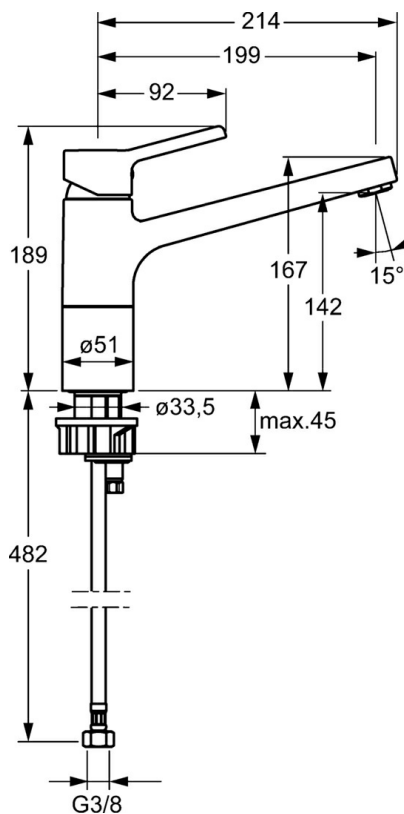

EAN: 4015474261341
static.hansa.com/49142203

- Cucina
- Monocomando
- Montaggio d'appoggio
- Cromo
- Bocca orientabile
- Rompigetto Standard
- Leva/Manopola monocomando, Leva con simbolo F+C
- Collegamento con flessibili

Dati tecnici

Caratteristiche flusso

Portata 3 bar **12.0 l/min**

Caratteristiche tecniche

Misura DN (dimensione nominale) **DN15**
Fornitura di acqua calda **max. +70°C**
Pressione di esercizio **0.5-10 bar**
Misura della connessione **G3/8**
Projection **199 mm**
Materiale **Ottone**

Norme

Standard EN **EN 817**

Parti di ricambio

SP49142203

	Nome	Codice
1	Leva Cromo	59913982
1.1	Screw, M5x8, SW2.5	59904755
1.3	Tappo Grigio	59912112
2	Cappuccio, 33x3 mm Cromo	59912504
3	Dado di fissaggio, M37x1, AF30 Fuori produzione	59912111
4	Cartuccia, 3.5 Eco	59912324
4	Cartuccia, 3.5 Classic	59913075
4.1	Temperature adjustment limiter	59912325
4.3	O-ring, d 28.24x2.62 Fuori produzione	59912590
4.4	O-ring, d 10.10x1.60 Fuori produzione	59905072
5.1	Kit di guarnizione	1001264V
5.1	Kit di guarnizione Fuori produzione	59913968
5.2	Distanziatori Fuori produzione	59913980
5.3	O-ring, d 34x1.5	59913975
5.5	Base per fissaggio	59910008
5.6	Fixing plate	59904765
5.7	Screw, M8x1, SW13	59904766
5.8	O-ring, d 36.09x d 3.53	59913396
5.9	Cannette flessibili, L=550, G3/8-M8x1	59913969
5.10	O-ring, 6x1.4	59913266
5.11	Giunto, 9.5x14.4x2	59912551
5.12	Set di fissaggio	59910749
5.13	Viti di fissaggio, M8x1, L=140	59912474
6	Bocca Cromo Fuori produzione	59913978
7	Aereatore, M24x1 STD HC A Cromo	59902366
N.I.	Chiave, SW30/34	59912108
N.I.	Set di rondelle Fuori produzione	59914043