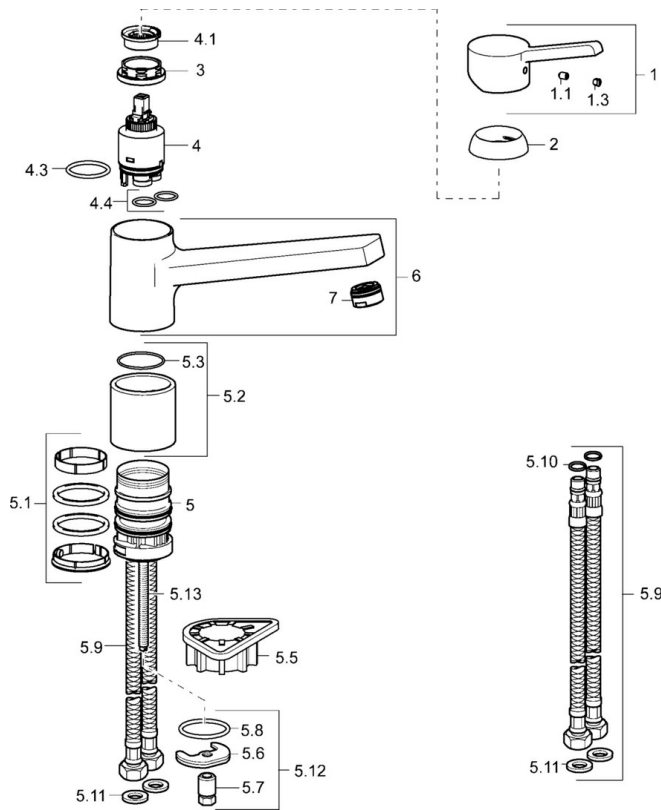

EAN: 4015474261341
static.hansa.com/49142203

- Cucina
- Monocomando
- Montaggio d'appoggio
- Cromo
- Bocca orientabile
- Rompigetto Standard
- Leva/Manopola monocomando, Leva con simbolo F+C
- Collegamento con flessibili

Dati tecnici

Caratteristiche flusso

Portata 3 bar **12.0 l/min**

Caratteristiche tecniche

Misura DN (dimensione nominale) **DN15**
Fornitura di acqua calda **max. +70°C**
Pressione di esercizio **0.5-10 bar**
Misura della connessione **G3/8**
Projection **199 mm**
Materiale **Ottone**

Norme

Standard EN **EN 817**

Parti di ricambio

SP49142203

	Nome	Codice
1	Leva Cromo	59913982
1.1	Screw, M5x8, SW2.5	59904755
1.3	Tappo Grigio	59912112
2	Cappuccio, 33x3 mm Cromo	59912504
3	Dado di fissaggio, M37x1, AF30 Fuori produzione	59912111
4	Cartuccia, 3.5 Eco	59912324
4	Cartuccia, 3.5 Classic	59913075
4.1	Temperature adjustment limiter	59912325
4.3	O-ring, d 28.24x2.62 Fuori produzione	59912590
4.4	O-ring, d 10.10x1.60 Fuori produzione	59905072
5.1	Kit di guarnizione	1001264V
5.1	Kit di guarnizione Fuori produzione	59913968
5.2	Distanziatori Fuori produzione	59913980
5.3	O-ring, d 34x1.5	59913975
5.5	Base per fissaggio	59910008
5.6	Fixing plate	59904765
5.7	Screw, M8x1, SW13	59904766
5.8	O-ring, d 36.09x d 3.53	59913396
5.9	Cannette flessibili, L=550, G3/8-M8x1	59913969
5.10	O-ring, 6x1.4	59913266
5.11	Giunto, 9.5x14.4x2	59912551
5.12	Set di fissaggio	59910749
5.13	Viti di fissaggio, M8x1, L=140	59912474
6	Bocca Cromo Fuori produzione	59913978
7	Aereatore, M24x1 STD HC A Cromo	59902366
N.I.	Chiave, SW30/34	59912108
N.I.	Set di rondelle Fuori produzione	59914043