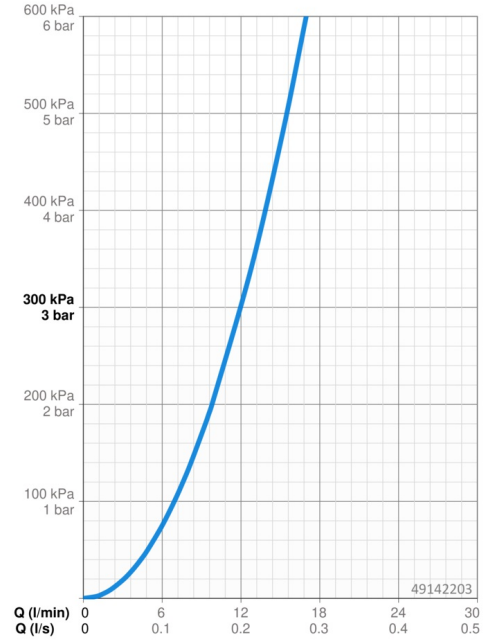

Dati tecnici

Caratteristiche flusso

Portata 3 bar **12.0 l/min**

Caratteristiche tecniche

Misura DN (dimensione nominale) **DN15**
Fornitura di acqua calda **max. +70°C**
Pressione di esercizio **0.5-10 bar**
Misura della connessione **G3/8**
Projection **199 mm**
Materiale **Ottone**

Norme

Standard EN **EN 817**