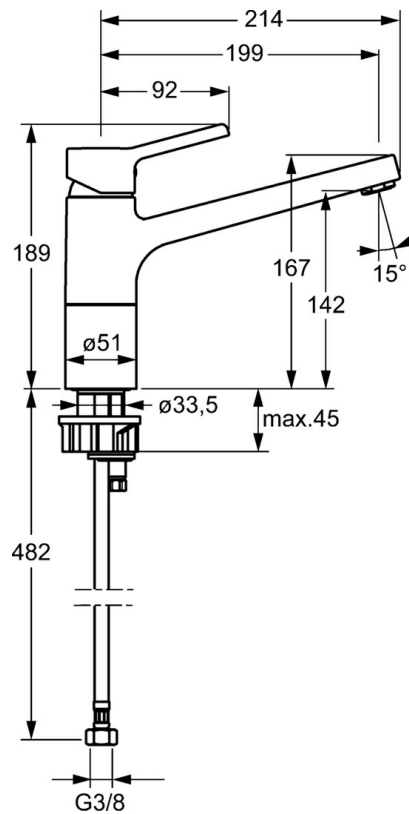

EAN: 4015474261341
static.hansa.com/49142203

- Küche
- Einhebelmischer
- Standmontage
- Chrom
- Schwenkbarer Auslauf
- CASCADE® Strahlregler
- Einhandbedienhebel/Griff, Hebel mit W•K-Kennzeichnung
- Anschluss über flexible Druckschläuche

Technische Daten

Durchflusseigenschaften

Durchfluss bei 3 bar **12.0 l/min**

Technische Eigenschaften

DN-Größe (Nennmaß) **DN15**
Warmwasserversorgung **max. +70°C**
Arbeitsdruck **0.5-10 bar**
Anschlussgröße **G3/8**
Ausladung **199 mm**
Werkstoff **Messing**

Vorschriften

EN Standard **EN 817**

Ersatzteile

SP49142203

	Name	Art.-Nr.
1	Hebel	59913982
1.1	Schraube, M5x8, SW2.5	59904755
1.3	Dekorkappe Grau	59912112
2	Abdeckkappe, 33x3 mm	59912504
3	Spann-Mutter, M37x1, AF30 Ausgelaufen	59912111
4	Kartusche, 3,5 Eco	59912324
4	Kartusche, 3,5 Classic	59913075
4.1	Temperatur-Anschlagring	59912325
4.3	O-Ring, d 28.24x2.62 Ausgelaufen	59912590
4.4	O-Ring, d 10.10x1.60 Ausgelaufen	59905072
5.1	Dichtungskit	1001264V
5.1	Dichtungskit Ausgelaufen	59913968
5.2	Sockel erhöht Ausgelaufen	59913980
5.3	O-Ring, d 34x1.5	59913975
5.5	PVC-Befestigungsplatte	59910008
5.6	Befestigungsplatte	59904765
5.7	Schraube, M8x1, SW13	59904766
5.8	O-Ring, d 36.09x d 3.53	59913396
5.9	Anschlußschlauch, L=550, G3/8-M8x1	59913969
5.10	O-Ring, 6x1.4	59913266
5.11	Dichtung, 9.5x14.4x2	59912551
5.12	Befestigungssatz	59910749
5.13	Befestigungsschraube, M8x1, L=140	59912474
6	Auslauf Ausgelaufen	59913978
7	Luftsprudler, M24x1 STD HC A	59902366
N.I.	Schlüssel, SW30/34	59912108
N.I.	Dichtungsset Ausgelaufen	59914043