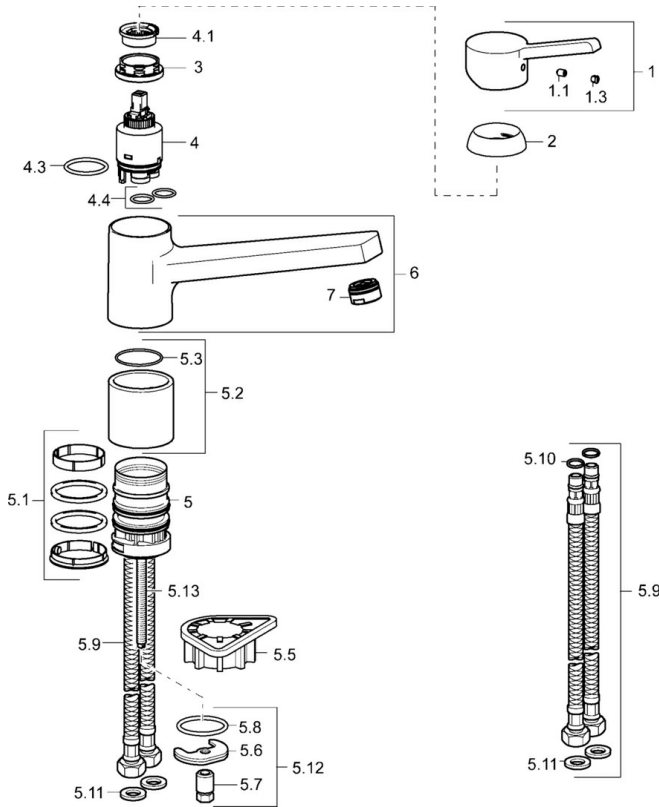

EAN: 4015474261341
static.hansa.com/49142203

- Küche
- Einhebelmischer
- Standmontage
- Chrom
- Schwenkbarer Auslauf
- CASCADE® Strahlregler
- Einhandbedienhebel/Griff, Hebel mit W•K-Kennzeichnung
- Anschluss über flexible Druckschläuche

Technische Daten

Durchflusseigenschaften

Durchfluss bei 3 bar **12.0 l/min**

Technische Eigenschaften

DN-Größe (Nennmaß) **DN15**
Warmwasserversorgung **max. +70°C**
Arbeitsdruck **0.5-10 bar**
Anschlussgröße **G3/8**
Ausladung **199 mm**
Werkstoff **Messing**

Vorschriften

EN Standard **EN 817**

Ersatzteile

SP49142203

	Name	Art.-Nr.
1	Hebel	59913982
1.1	Schraube, M5x8, SW2.5	59904755
1.3	Dekorkappe Grau	59912112
2	Abdeckkappe, 33x3 mm	59912504
3	Spann-Mutter, M37x1, AF30 Ausgelaufen	59912111
4	Kartusche, 3,5 Eco	59912324
4	Kartusche, 3,5 Classic	59913075
4.1	Temperatur-Anschlagring	59912325
4.3	O-Ring, d 28.24x2.62 Ausgelaufen	59912590
4.4	O-Ring, d 10.10x1.60 Ausgelaufen	59905072
5.1	Dichtungskit	1001264V
5.1	Dichtungskit Ausgelaufen	59913968
5.2	Sockel erhöht Ausgelaufen	59913980
5.3	O-Ring, d 34x1.5	59913975
5.5	PVC-Befestigungsplatte	59910008
5.6	Befestigungsplatte	59904765
5.7	Schraube, M8x1, SW13	59904766
5.8	O-Ring, d 36.09x d 3.53	59913396
5.9	Anschlußschlauch, L=550, G3/8-M8x1	59913969
5.10	O-Ring, 6x1.4	59913266
5.11	Dichtung, 9.5x14.4x2	59912551
5.12	Befestigungssatz	59910749
5.13	Befestigungsschraube, M8x1, L=140	59912474
6	Auslauf Ausgelaufen	59913978
7	Luftsprudler, M24x1 STD HC A	59902366
N.I.	Schlüssel, SW30/34	59912108
N.I.	Dichtungsset Ausgelaufen	59914043