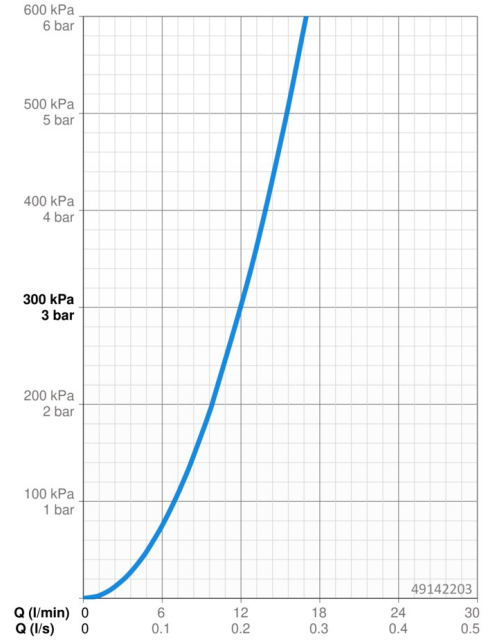

Technische Daten

Durchflusseigenschaften

Durchfluss bei 3 bar **12.0 l/min**

Technische Eigenschaften

DN-Größe (Nennmaß) **DN15**
Warmwasserversorgung **max. +70°C**
Arbeitsdruck **0.5-10 bar**
Anschlussgröße **G3/8**
Ausladung **199 mm**
Werkstoff **Messing**

Vorschriften

EN Standard **EN 817**