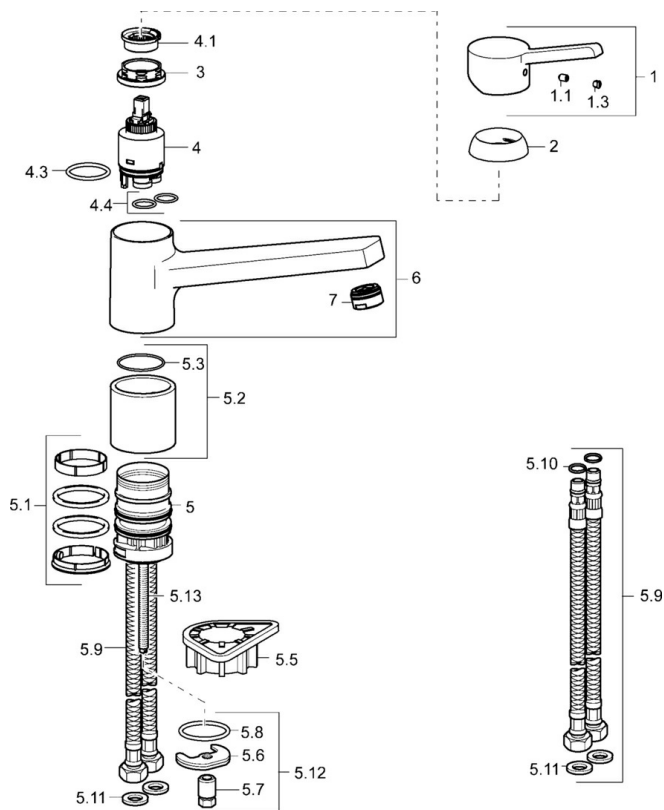

### Technické vlastnosti

Velikost DN (jmenovitý rozměr) **DN15**  
Zdroj teplé vody **max. +70°C**  
Pracovní tlak **0.5-10 bar**  
Velikost přípojky **G3/8**  
Projection **199 mm**  
Materiál **Mosaz**

### SP49142203

	Název	Kód
1	Páka	59913982
1.1	Šroub, M5x8, SW2,5	59904755
1.3	Záslepka Šedá	59912112
2	Krytka, 33x3 mm	59912504
3	Upevňovací matice, M37x1, AF30 Ukončeno	59912111
4	Kartuše, 3,5 Eco	59912324
4	Kartuše, 3,5 Classic	59913075
4.1	Temperature adjustment limiter	59912325
4.3	O-kroužek, d 28.24x2.62 Ukončeno	59912590
4.4	O-kroužek, d 10.10x1.60 Ukončeno	59905072
5.1	Těsnící sada	1001264V
5.1	Těsnící sada Ukončeno	59913968
5.2	Distanční podložka Ukončeno	59913980
5.3	O-kroužek, d 34x1,5	59913975
5.5	Upevňovací destička	59910008
5.6	Upevňovací deska	59904765
5.7	Šroub, M8x1, SW13	59904766
5.8	O-kroužek, d 36.09x d 3.53	59913396
5.9	Flexibilní hadička, L=550, G3/8-M8x1	59913969
5.10	O-kroužek, 6x1,4	59913266
5.11	Těsnění, 9.5x14.4x2	59912551
5.12	Upevňovací set	59910749
5.13	Upevňovací šroub, M8x1, L=140	59912474
6	Výtokové rameno Ukončeno	59913978
7	Aerator, M24x1 STD HC A	59902366
N.I.	Klíč, SW30/34	59912108
N.I.	Podložka, set Ukončeno	59914043