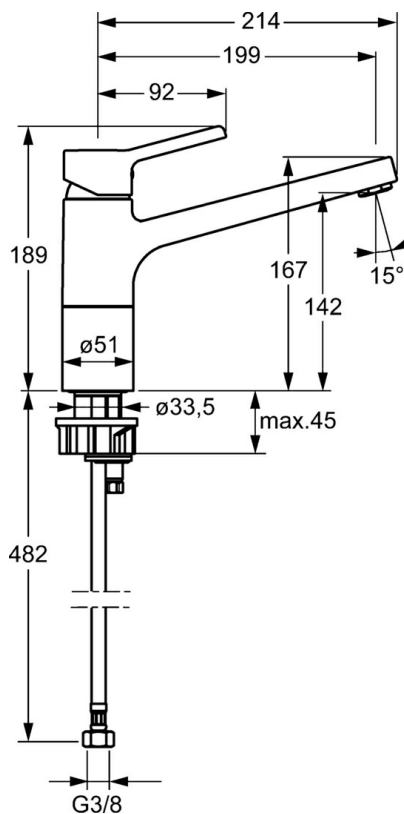

EAN: 4015474261341  
[static.hansa.com/49142203](https://static.hansa.com/49142203)

- Kuchyně
- Jednopáková
- Stojánková
- Chrom
- Otočné výtokové rameno
- CASCADE® aerátor
- Jedna ovládací páka / rukojeť, Páka se symboly teplé a studené vody
- Flexibilní připojovací hadice

### Vlastnosti průtoku

Průtokové množství při 3 bar **12.0 l/min**

### Technické vlastnosti

Velikost DN (jmenovitý rozměr) **DN15**  
Zdroj teplé vody **max. +70°C**  
Pracovní tlak **0.5-10 bar**  
Velikost přípojky **G3/8**  
Projection **199 mm**  
Materiál **Mosaz**