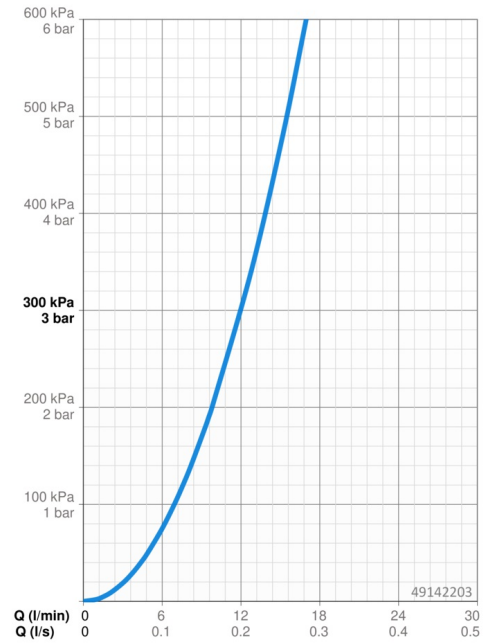

Technické údaje

Vlastnosti průtoku

Průtokové množství při 3 bar **12.0 l/min**

Technické vlastnosti

Velikost DN (jmenovitý rozměr) **DN15**
Zdroj teplé vody **max. +70°C**
Pracovní tlak **0.5-10 bar**
Velikost přípojky **G3/8**
Projection **199 mm**
Materiál **Mosaz**

Předpisy

Norma EN **EN 817**