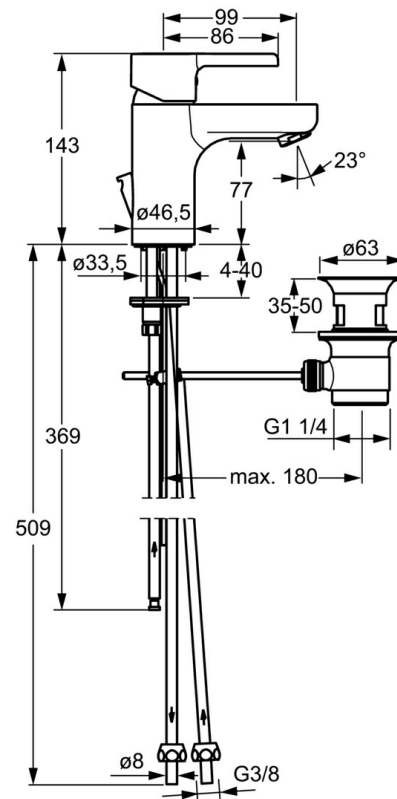

EAN: 4015474254169
static.hansa.com/49131103

- Wastafel
- Eengreeps
- Wastafelmontage
- Chrom
- Vaste uitloop
- Hendel met warm-koud-aanduiding, Eengreeps bediend
- Afvoergarnituur met trekstang
- Koperen aansluitpijpen

Technische gegevens

Technische eigenschappen

DN-maat	DN15
Warmwatertoevoer	max. +80°C
Werkdruk	0.5-10 bar
Aansluitmaat	Ø8
Projection	99 mm
Materiaal	brass

Voorschriften

EN-norm	EN 817
---------	---------------