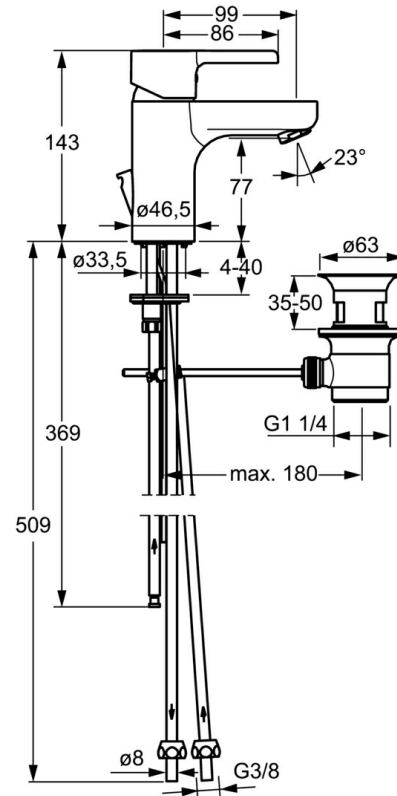

EAN: 4015474254169  
[static.hansa.com/49131103](https://static.hansa.com/49131103)

- Lavabo
- Monocommande
- Montage sur plaque
- Chrome
- Bec fixe
- Levier avec symbole C+F, Levier monocommande
- Vidage avec tirette
- Raccordement par tubulures cuivre

## Caractéristiques techniques

### Caractéristiques techniques

Taille DN (diamètre nominal)	<b>DN15</b>
Alimentation en eau chaude	<b>max. +80°C</b>
Pression de service	<b>0.5-10 bar</b>
Taille de raccord	<b>Ø8</b>
Saillie	<b>99 mm</b>
Matériau	<b>brass</b>

### SP49131103

	Nom	Code
1	Levier	59913828
1.1	Vis, M5x8, SW2.5	59904755
1.3	Capuchon Gris	59912112
2	Chape, 33x3 mm	59912504
2.1	Joint, 45x35.5x5.4	59913651
3	Écrou de maintien, M40x1	1003409V
4	Cartouche, 3,5 Eco	59912324
4	Cartouche, 3,5 Classic	59913075
4.1	Temperature adjustment limiter	59912325
4.3	Joint, d 28.24x2.62 Arrêté	59912590
4.4	Joint, d 10.10x1.60 Arrêté	59905072
5.1	Tirette de vidage	59913652
5.2	Joint	59904624
5.3	Bague	59914591
5.5	Fixing plate	59904765
5.6	Vis, M8x1, SW13	59904766
5.7	Ensemble de fixation	59912113
5.8	Tuyau Arrêté	59913398
5.9	Tuyau, M8x1, L=560	59912806
5.10	Joint, 6x1.4	59913266
5.11	Vis, M8x1, L=140	59912474
6	Aérateur, M24x1 Arrêté	59913410
7	Vidage	59904620
9	Écrou du raccord	59904969
9.1	Set de fixation pour bec, 14.9x8.5x1	59902352
9.2	Set de fixation pour bec, 10x8	59902272
9.3	Tuyau	59902151
N.I.	Clef, SW30/34	59912108