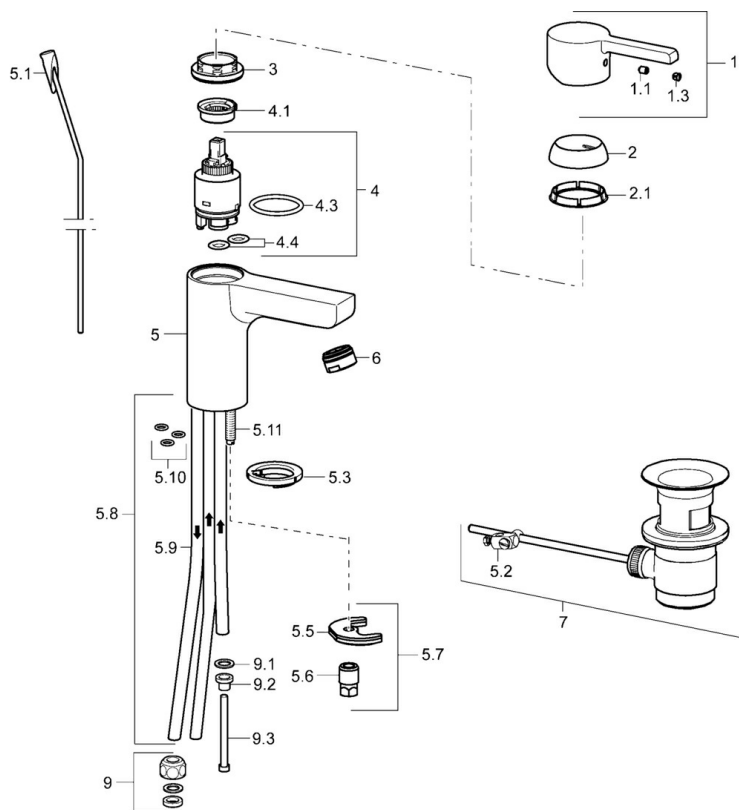

EAN: 4015474254169  
[static.hansa.com/49131103](https://static.hansa.com/49131103)

- Lavabo
- Monocommande
- Montage sur plaque
- Chrome
- Bec fixe
- Levier avec symbole C+F, Levier monocommande
- Vidage avec tirette
- Raccordement par tubulures cuivre

## Caractéristiques techniques

### Caractéristiques techniques

Taille DN (diamètre nominal)	<b>DN15</b>
Alimentation en eau chaude	<b>max. +80°C</b>
Pression de service	<b>0.5-10 bar</b>
Taille de raccord	<b>Ø8</b>
Saillie	<b>99 mm</b>
Matériau	<b>brass</b>

### SP49131103

	Nom	Code
1	Levier	59913828
1.1	Vis, M5x8, SW2.5	59904755
1.3	Capuchon Gris	59912112
2	Chape, 33x3 mm	59912504
2.1	Joint, 45x35.5x5.4	59913651
3	Écrou de maintien, M40x1	1003409V
4	Cartouche, 3,5 Eco	59912324
4	Cartouche, 3,5 Classic	59913075
4.1	Temperature adjustment limiter	59912325
4.3	Joint, d 28.24x2.62 Arrêté	59912590
4.4	Joint, d 10.10x1.60 Arrêté	59905072
5.1	Tirette de vidage	59913652
5.2	Joint	59904624
5.3	Bague	59914591
5.5	Fixing plate	59904765
5.6	Vis, M8x1, SW13	59904766
5.7	Ensemble de fixation	59912113
5.8	Tuyau Arrêté	59913398
5.9	Tuyau, M8x1, L=560	59912806
5.10	Joint, 6x1.4	59913266
5.11	Vis, M8x1, L=140	59912474
6	Aérateur, M24x1 Arrêté	59913410
7	Vidage	59904620
9	Écrou du raccord	59904969
9.1	Set de fixation pour bec, 14.9x8.5x1	59902352
9.2	Set de fixation pour bec, 10x8	59902272
9.3	Tuyau	59902151
N.I.	Clef, SW30/34	59912108