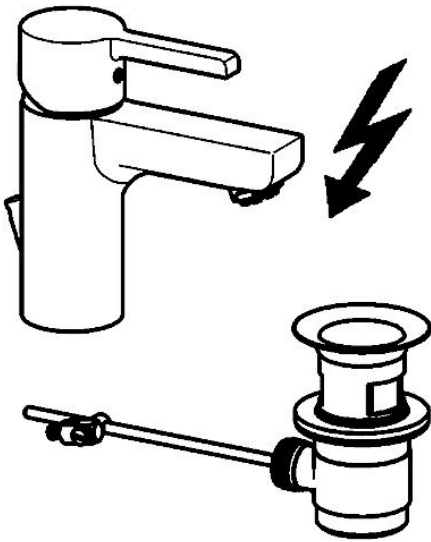

EAN: 4015474254169
static.hansa.com/49131103

- Waschtisch
- Einhebelmischer
- Standmontage
- Chrom
- Feststehender Auslauf
- Hebel mit W+K-Kennzeichnung, Einhandbedienhebel/Griff
- Ablaufgarnitur mit Zugstange
- Anschluss über Kupferrohre

Technische Daten

Technische Eigenschaften

| | |
|----------------------|-------------------|
| DN-Größe (Nennmaß) | DN15 |
| Warmwasserversorgung | max. +80°C |
| Arbeitsdruck | 0.5-10 bar |
| Anschlussgröße | Ø8 |
| Ausladung | 99 mm |
| Werkstoff | Messing |

Vorschriften

| | |
|-------------|---------------|
| EN Standard | EN 817 |
|-------------|---------------|

Ersatzteile

SP49131103

| | Name | Art.-Nr. |
|------|-----------------------------------|----------|
| 1 | Hebel | 59913828 |
| 1.1 | Schraube, M5x8, SW2.5 | 59904755 |
| 1.3 | Dekorkappe Grau | 59912112 |
| 2 | Abdeckkappe, 33x3 mm | 59912504 |
| 2.1 | Dichtung, 45x35.5x5.4 | 59913651 |
| 3 | Spann-Mutter, M40x1 | 1003409V |
| 4 | Kartusche, 3.5 Eco | 59912324 |
| 4 | Kartusche, 3.5 Classic | 59913075 |
| 4.1 | Temperatur-Anschlagring | 59912325 |
| 4.3 | O-Ring, d 28.24x2.62 Ausgelaufen | 59912590 |
| 4.4 | O-Ring, d 10.10x1.60 Ausgelaufen | 59905072 |
| 5.1 | Zugstange mit Knopf | 59913652 |
| 5.2 | Gelenkstück | 59904624 |
| 5.3 | Bodendichtung | 59914591 |
| 5.5 | Befestigungsplatte | 59904765 |
| 5.6 | Schraube, M8x1, SW13 | 59904766 |
| 5.7 | Befestigungssatz | 59912113 |
| 5.8 | Rohr Ausgelaufen | 59913398 |
| 5.9 | Rohr, M8x1, L=560 | 59912806 |
| 5.10 | O-Ring, 6x1.4 | 59913266 |
| 5.11 | Befestigungsschraube, M8x1, L=140 | 59912474 |
| 6 | Luftsprudler, M24x1 Ausgelaufen | 59913410 |
| 7 | Ablaufgarnitur | 59904620 |
| 9 | Überwurfmutter | 59904969 |
| 9.1 | Dichtungskit, 14.9x8.5x1 | 59902352 |
| 9.2 | Dichtungskit, 10x8 | 59902272 |
| 9.3 | Schlauch | 59902151 |
| N.I. | Schlüssel, SW30/34 | 59912108 |