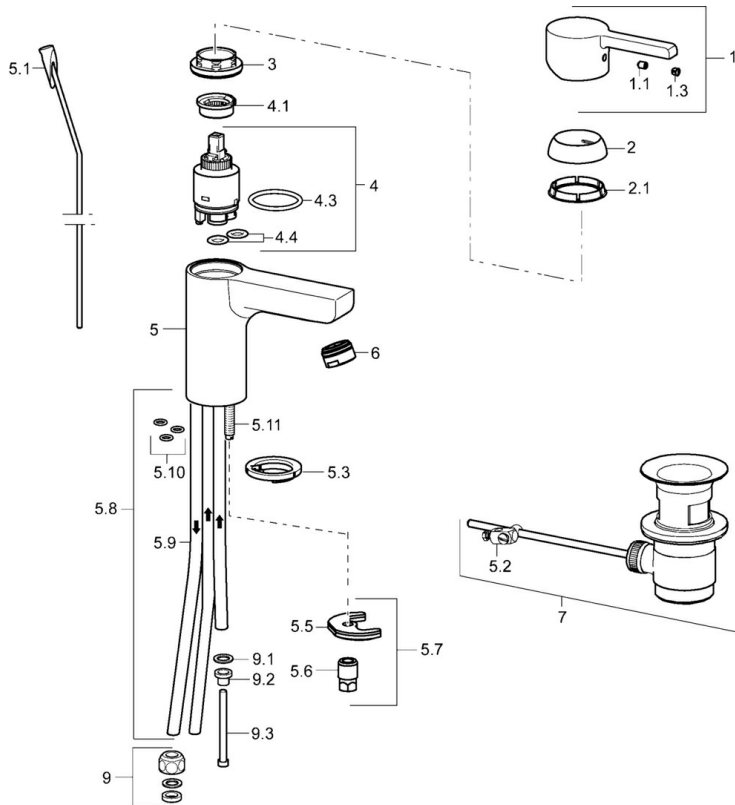

EAN: 4015474254169
static.hansa.com/49131103

- Waschtisch
- Einhebelmischer
- Standmontage
- Chrom
- Feststehender Auslauf
- Hebel mit W+K-Kennzeichnung, Einhandbedienhebel/Griff
- Ablaufgarnitur mit Zugstange
- Anschluss über Kupferrohre

Technische Daten

Technische Eigenschaften

| | |
|----------------------|-------------------|
| DN-Größe (Nennmaß) | DN15 |
| Warmwasserversorgung | max. +80°C |
| Arbeitsdruck | 0.5-10 bar |
| Anschlussgröße | Ø8 |
| Ausladung | 99 mm |
| Werkstoff | Messing |

Vorschriften

| | |
|-------------|---------------|
| EN Standard | EN 817 |
|-------------|---------------|

Ersatzteile

SP49131103

| | Name | Art.-Nr. |
|------|-----------------------------------|----------|
| 1 | Hebel | 59913828 |
| 1.1 | Schraube, M5x8, SW2.5 | 59904755 |
| 1.3 | Dekorkappe Grau | 59912112 |
| 2 | Abdeckkappe, 33x3 mm | 59912504 |
| 2.1 | Dichtung, 45x35.5x5.4 | 59913651 |
| 3 | Spann-Mutter, M40x1 | 1003409V |
| 4 | Kartusche, 3.5 Eco | 59912324 |
| 4 | Kartusche, 3.5 Classic | 59913075 |
| 4.1 | Temperatur-Anschlagring | 59912325 |
| 4.3 | O-Ring, d 28.24x2.62 Ausgelaufen | 59912590 |
| 4.4 | O-Ring, d 10.10x1.60 Ausgelaufen | 59905072 |
| 5.1 | Zugstange mit Knopf | 59913652 |
| 5.2 | Gelenkstück | 59904624 |
| 5.3 | Bodendichtung | 59914591 |
| 5.5 | Befestigungsplatte | 59904765 |
| 5.6 | Schraube, M8x1, SW13 | 59904766 |
| 5.7 | Befestigungssatz | 59912113 |
| 5.8 | Rohr Ausgelaufen | 59913398 |
| 5.9 | Rohr, M8x1, L=560 | 59912806 |
| 5.10 | O-Ring, 6x1.4 | 59913266 |
| 5.11 | Befestigungsschraube, M8x1, L=140 | 59912474 |
| 6 | Luftsprudler, M24x1 Ausgelaufen | 59913410 |
| 7 | Ablaufgarnitur | 59904620 |
| 9 | Überwurfmutter | 59904969 |
| 9.1 | Dichtungskit, 14.9x8.5x1 | 59902352 |
| 9.2 | Dichtungskit, 10x8 | 59902272 |
| 9.3 | Schlauch | 59902151 |
| N.I. | Schlüssel, SW30/34 | 59912108 |