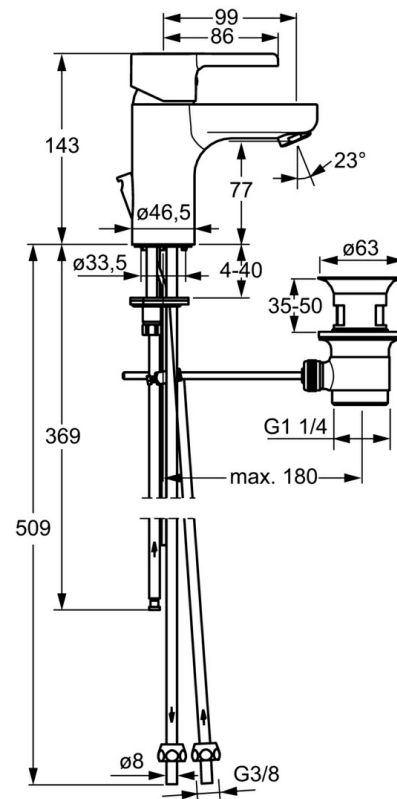

EAN: 4015474254169
static.hansa.com/49131103

- Waschtisch
- Einhebelmischer
- Standmontage
- Chrom
- Feststehender Auslauf
- Hebel mit W+K-Kennzeichnung, Einhandbedienhebel/Griff
- Ablaufgarnitur mit Zugstange
- Anschluss über Kupferrohre

Technische Daten

Technische Eigenschaften

| | |
|----------------------|-------------------|
| DN-Größe (Nennmaß) | DN15 |
| Warmwasserversorgung | max. +80°C |
| Arbeitsdruck | 0.5-10 bar |
| Anschlussgröße | Ø8 |
| Ausladung | 99 mm |
| Werkstoff | Messing |

Vorschriften

| | |
|-------------|---------------|
| EN Standard | EN 817 |
|-------------|---------------|

Ersatzteile

SP49131103

| | Name | Art.-Nr. |
|------|-----------------------------------|----------|
| 1 | Hebel | 59913828 |
| 1.1 | Schraube, M5x8, SW2.5 | 59904755 |
| 1.3 | Dekorkappe Grau | 59912112 |
| 2 | Abdeckkappe, 33x3 mm | 59912504 |
| 2.1 | Dichtung, 45x35.5x5.4 | 59913651 |
| 3 | Spann-Mutter, M40x1 | 1003409V |
| 4 | Kartusche, 3.5 Eco | 59912324 |
| 4 | Kartusche, 3.5 Classic | 59913075 |
| 4.1 | Temperatur-Anschlagring | 59912325 |
| 4.3 | O-Ring, d 28.24x2.62 Ausgelaufen | 59912590 |
| 4.4 | O-Ring, d 10.10x1.60 Ausgelaufen | 59905072 |
| 5.1 | Zugstange mit Knopf | 59913652 |
| 5.2 | Gelenkstück | 59904624 |
| 5.3 | Bodendichtung | 59914591 |
| 5.5 | Befestigungsplatte | 59904765 |
| 5.6 | Schraube, M8x1, SW13 | 59904766 |
| 5.7 | Befestigungssatz | 59912113 |
| 5.8 | Rohr Ausgelaufen | 59913398 |
| 5.9 | Rohr, M8x1, L=560 | 59912806 |
| 5.10 | O-Ring, 6x1.4 | 59913266 |
| 5.11 | Befestigungsschraube, M8x1, L=140 | 59912474 |
| 6 | Luftsprudler, M24x1 Ausgelaufen | 59913410 |
| 7 | Ablaufgarnitur | 59904620 |
| 9 | Überwurfmutter | 59904969 |
| 9.1 | Dichtungskit, 14.9x8.5x1 | 59902352 |
| 9.2 | Dichtungskit, 10x8 | 59902272 |
| 9.3 | Schlauch | 59902151 |
| N.I. | Schlüssel, SW30/34 | 59912108 |