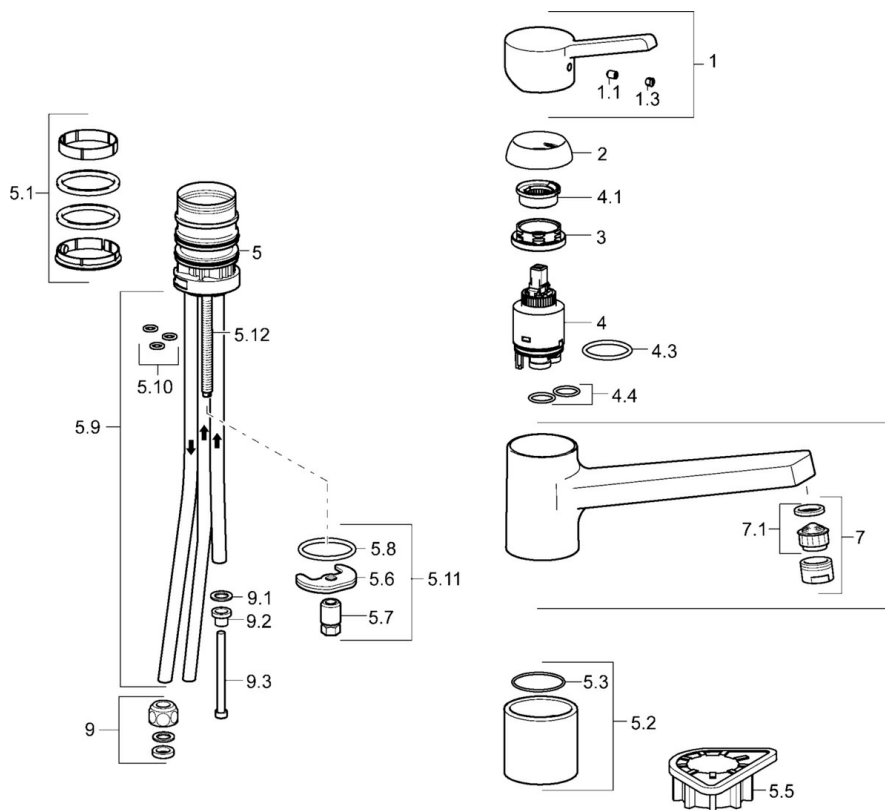

EAN: 4015474268296
static.hansa.com/49121103

- Kuchyňa
- Jednopáková
- Stojanková
- Chróm
- Otočné výtokové rameno
- CASCADE® - aerátor
- Jedna ovládacia páka / rukoväť, Páka so symbolom teplej a studenej vody
- Medené prípojovacie trubičky

Technické údaje

Technické vlastnosti

Veľkosť DN (menovitý rozmer)	DN15
Dodávka teplej vody	max. +80°C
Pracovný tlak	0.5-5 bar
Projection	199 mm
Materiál	Mosadz

Predpisy

Norma EN	EN 817
----------	---------------

Náhradné diely

SP49121103

	Názov	Kód
1	Ovládacia rukoväť	59913982
1.1	Skrutka, M5x8, SW2.5	59904755
1.3	Záslepka Sivá	59912112
2	Krytka, 33x3 mm	59912504
3	Pritlačná matica, M37x1, AF30 Ukončené	59912111
4	Kartuš, 3.5 Eco	59912324
4	Kartuš, 3.5 Classic	59913075
4.1	Temperature adjustment limiter	59912325
4.3	O-kružok, d 28.24x2.62 Ukončené	59912590
4.4	O-kružok, d 10.10x1.60 Ukončené	59905072
5.1	Tesnenie sada	1001264V
5.1	Tesnenie sada Ukončené	59913968
5.2	Vymedzovacia podložka Ukončené	59913980
5.3	O-kružok, d 34x1.5	59913975
5.5	Podložka	59910008
5.6		59904765
5.7	Skrutka, M8x1, SW13	59904766
5.8	O-kružok, d 36.09x d 3.53	59913396
5.9	Potrubie, M8x1, L=560	59912806
5.10	O-kružok, 6x1.4	59913266
5.11	Upevňovací set	59910749
5.12	Upevňovacia skrutka, M8x1, L=140	59912474
6	Výtokové rameno Ukončené	59913978
7	Aerator, M24x1 A, low pressure	59902692
7.1	Aerator, M22/24, ND	59901553
9	Montáž matice	59904969
9.1	Tesnenie sada, 14.9x8.5x1	59902352
9.2	Tesnenie sada, 10x8	59902272
9.3	Pripájacie hadičky	59902151
N.I.	Kľúč, SW30/34	59912108
N.I.	Gumové tesnenie, set Ukončené	59914043