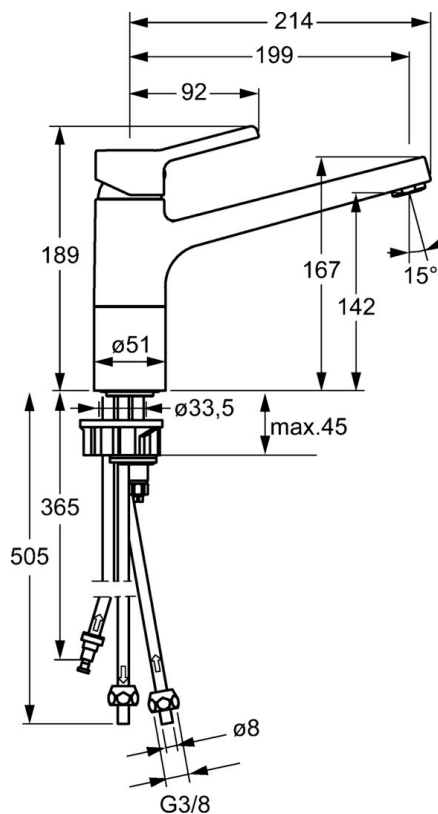

EAN: 4015474268296
static.hansa.com/49121103

- Kuchyňa
- Jednopáková
- Stojanková
- Chróm
- Otočné výtokové rameno
- CASCADE® - aerátor
- Jedna ovládacia páka / rukoväť, Páka so symbolom teplej a studenej vody
- Medené prípojovacie trubičky

Technické údaje

Technické vlastnosti

Veľkosť DN (menovitý rozmer)	DN15
Dodávka teplej vody	max. +80°C
Pracovný tlak	0.5-5 bar
Projection	199 mm
Materiál	Mosadz

Predpisy

Norma EN	EN 817
----------	---------------

Náhradné diely

SP49121103

	Názov	Kód
1	Ovládacia rukoväť	59913982
1.1	Skrutka, M5x8, SW2.5	59904755
1.3	Záslepka Sivá	59912112
2	Krytka, 33x3 mm	59912504
3	Pritlačná matica, M37x1, AF30 Ukončené	59912111
4	Kartuš, 3.5 Eco	59912324
4	Kartuš, 3.5 Classic	59913075
4.1	Temperature adjustment limiter	59912325
4.3	O-kružok, d 28.24x2.62 Ukončené	59912590
4.4	O-kružok, d 10.10x1.60 Ukončené	59905072
5.1	Tesnenie sada	1001264V
5.1	Tesnenie sada Ukončené	59913968
5.2	Vymedzovacia podložka Ukončené	59913980
5.3	O-kružok, d 34x1.5	59913975
5.5	Podložka	59910008
5.6		59904765
5.7	Skrutka, M8x1, SW13	59904766
5.8	O-kružok, d 36.09x d 3.53	59913396
5.9	Potrubie, M8x1, L=560	59912806
5.10	O-kružok, 6x1.4	59913266
5.11	Upevňovací set	59910749
5.12	Upevňovacia skrutka, M8x1, L=140	59912474
6	Výtokové rameno Ukončené	59913978
7	Aerator, M24x1 A, low pressure	59902692
7.1	Aerator, M22/24, ND	59901553
9	Montáž matice	59904969
9.1	Tesnenie sada, 14.9x8.5x1	59902352
9.2	Tesnenie sada, 10x8	59902272
9.3	Pripájacie hadičky	59902151
N.I.	Kľúč, SW30/34	59912108
N.I.	Gumové tesnenie, set Ukončené	59914043