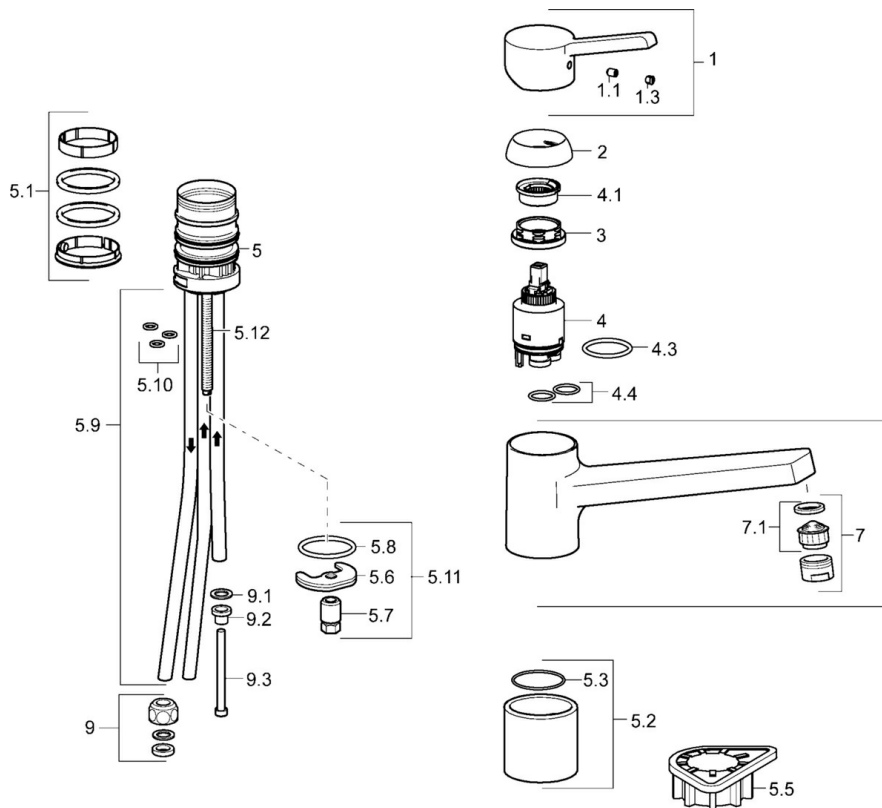

EAN: 4015474268296  
[static.hansa.com/49121103](http://static.hansa.com/49121103)

- Cucina
- Monocomando
- Montaggio d'appoggio
- Cromo
- Bocca orientabile
- Rompigetto Standard
- Leva/Manopola monocomando, Leva con simbolo F+C
- Collegamento con tubo

## Dati tecnici

### Caratteristiche tecniche

Misura DN (dimensione nominale)	<b>DN15</b>
Fornitura di acqua calda	<b>max. +80°C</b>
Pressione di esercizio	<b>0.5-5 bar</b>
Projection	<b>199 mm</b>
Materiale	<b>Ottone</b>

### SP49121103

	Nome	Codice
1	Leva Cromo	59913982
1.1	Screw, M5x8, SW2.5	59904755
1.3	Tappo Grigio	59912112
2	Cappuccio, 33x3 mm Cromo	59912504
3	Dado di fissaggio, M37x1, AF30 Fuori produzione	59912111
4	Cartuccia, 3.5 Eco	59912324
4	Cartuccia, 3.5 Classic	59913075
4.1	Temperature adjustment limiter	59912325
4.3	O-ring, d 28.24x2.62 Fuori produzione	59912590
4.4	O-ring, d 10.10x1.60 Fuori produzione	59905072
5.1	Kit di guarnizione	1001264V
5.1	Kit di guarnizione Fuori produzione	59913968
5.2	Distanziatori Fuori produzione	59913980
5.3	O-ring, d 34x1.5	59913975
5.5	Base per fissaggio	59910008
5.6	Fixing plate	59904765
5.7	Screw, M8x1, SW13	59904766
5.8	O-ring, d 36.09x d 3.53	59913396
5.9	, M8x1, L=560	59912806
5.10	O-ring, 6x1.4	59913266
5.11	Set di fissaggio	59910749
5.12	Viti di fissaggio, M8x1, L=140	59912474
6	Bocca Cromo Fuori produzione	59913978
7	Aereatore, M24x1 A, low pressure Cromo	59902692
7.1	Aereatore, M22/24, ND	59901553
9	Raccordo dado	59904969
9.1	Kit di guarnizione, 14.9x8.5x1	59902352
9.2	Kit di guarnizione, 10x8	59902272
9.3	Tubo flessibile	59902151
N.I.	Chiave, SW30/34	59912108
N.I.	Set di rondelle Fuori produzione	59914043