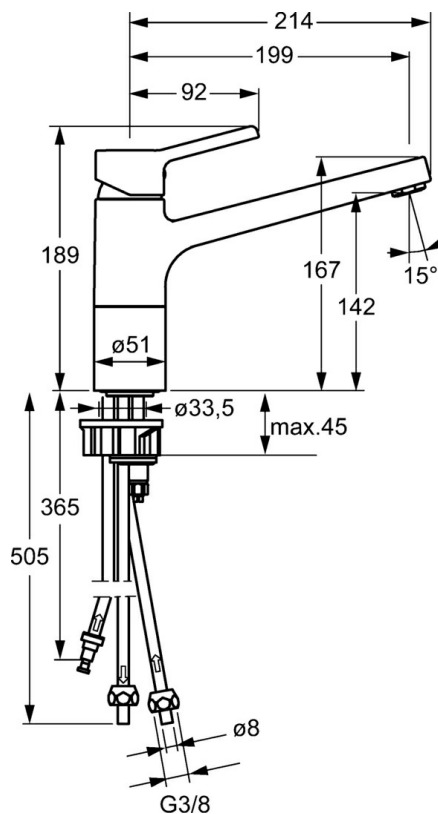

EAN: 4015474268296  
[static.hansa.com/49121103](http://static.hansa.com/49121103)

- Cucina
- Monocomando
- Montaggio d'appoggio
- Cromo
- Bocca orientabile
- Rompigetto Standard
- Leva/Manopola monocomando, Leva con simbolo F+C
- Collegamento con tubo

### Caratteristiche tecniche

Misura DN (dimensione nominale)	<b>DN15</b>
Fornitura di acqua calda	<b>max. +80°C</b>
Pressione di esercizio	<b>0.5-5 bar</b>
Projection	<b>199 mm</b>
Materiale	<b>Ottone</b>

## Parti di ricambio

### SP49121103

	Nome	Codice
1	Leva Cromo	59913982
1.1	Screw, M5x8, SW2.5	59904755
1.3	Tappo Grigio	59912112
2	Cappuccio, 33x3 mm Cromo	59912504
3	Dado di fissaggio, M37x1, AF30 Fuori produzione	59912111
4	Cartuccia, 3.5 Eco	59912324
4	Cartuccia, 3.5 Classic	59913075
4.1	Temperature adjustment limiter	59912325
4.3	O-ring, d 28.24x2.62 Fuori produzione	59912590
4.4	O-ring, d 10.10x1.60 Fuori produzione	59905072
5.1	Kit di guarnizione	1001264V
5.1	Kit di guarnizione Fuori produzione	59913968
5.2	Distanziatori Fuori produzione	59913980
5.3	O-ring, d 34x1.5	59913975
5.5	Base per fissaggio	59910008
5.6	Fixing plate	59904765
5.7	Screw, M8x1, SW13	59904766
5.8	O-ring, d 36.09x d 3.53	59913396
5.9	, M8x1, L=560	59912806
5.10	O-ring, 6x1.4	59913266
5.11	Set di fissaggio	59910749
5.12	Viti di fissaggio, M8x1, L=140	59912474
6	Bocca Cromo Fuori produzione	59913978
7	Aereatore, M24x1 A, low pressure Cromo	59902692
7.1	Aereatore, M22/24, ND	59901553
9	Raccordo dado	59904969
9.1	Kit di guarnizione, 14.9x8.5x1	59902352
9.2	Kit di guarnizione, 10x8	59902272
9.3	Tubo flessibile	59902151
N.I.	Chiave, SW30/34	59912108
N.I.	Set di rondelle Fuori produzione	59914043