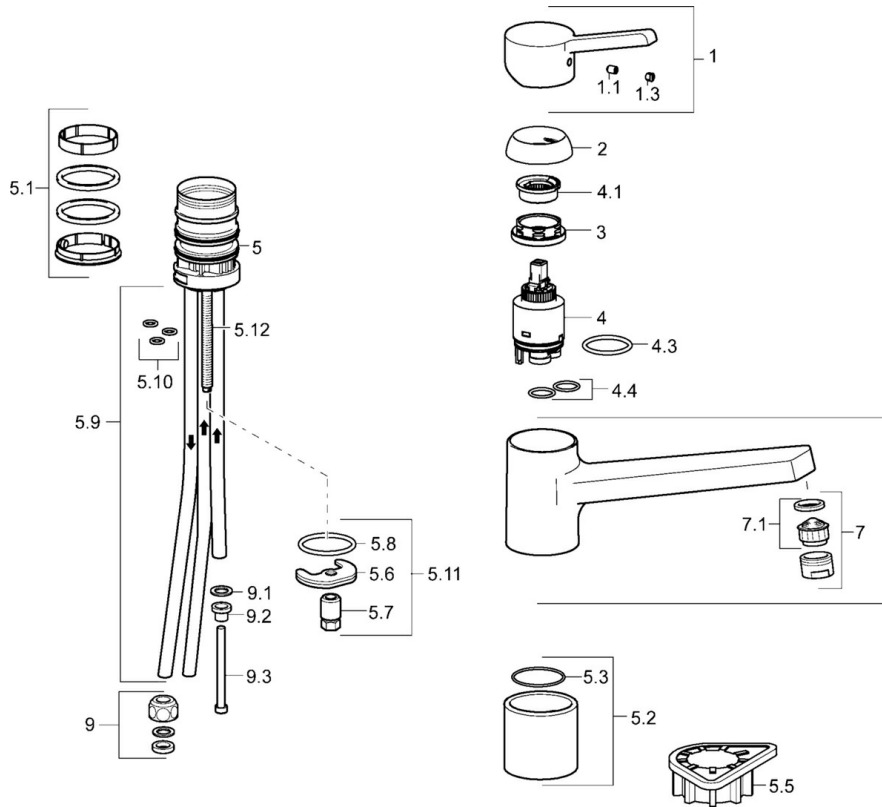

EAN: 4015474268296
static.hansa.com/49121103

- Küche
- Einhebelmischer
- Standmontage
- Chrom
- Schwenkbarer Auslauf
- CASCADE® Strahlregler
- Einhandbedienhebel/Griff, Hebel mit W+K-Kennzeichnung
- Anschluss über Kupferrohre

Technische Daten

Technische Eigenschaften

DN-Größe (Nennmaß)	DN15
Warmwasserversorgung	max. +80°C
Arbeitsdruck	0.5-5 bar
Ausladung	199 mm
Werkstoff	Messing

Vorschriften

EN Standard	EN 817
-------------	---------------

Ersatzteile

SP49121103

	Name	Art.-Nr.
1	Hebel	59913982
1.1	Schraube, M5x8, SW2.5	59904755
1.3	Dekorkappe Grau	59912112
2	Abdeckkappe, 33x3 mm	59912504
3	Spann-Mutter, M37x1, AF30 Ausgelaufen	59912111
4	Kartusche, 3,5 Eco	59912324
4	Kartusche, 3,5 Classic	59913075
4.1	Temperatur-Anschlagring	59912325
4.3	O-Ring, d 28.24x2.62 Ausgelaufen	59912590
4.4	O-Ring, d 10.10x1.60 Ausgelaufen	59905072
5.1	Dichtungskit	1001264V
5.1	Dichtungskit Ausgelaufen	59913968
5.2	Sockel erhöht Ausgelaufen	59913980
5.3	O-Ring, d 34x1.5	59913975
5.5	PVC-Befestigungsplatte	59910008
5.6	Befestigungsplatte	59904765
5.7	Schraube, M8x1, SW13	59904766
5.8	O-Ring, d 36.09x d 3.53	59913396
5.9	Rohr, M8x1, L=560	59912806
5.10	O-Ring, 6x1.4	59913266
5.11	Befestigungssatz	59910749
5.12	Befestigungsschraube, M8x1, L=140	59912474
6	Auslauf Ausgelaufen	59913978
7	Luftsprudler, M24x1 A, low pressure	59902692
7.1	Luftsprudler, M22/24, ND	59901553
9	Überwurfmutter	59904969
9.1	Dichtungskit, 14.9x8.5x1	59902352
9.2	Dichtungskit, 10x8	59902272
9.3	Schlauch	59902151
N.I.	Schlüssel, SW30/34	59912108
N.I.	Dichtungsset Ausgelaufen	59914043