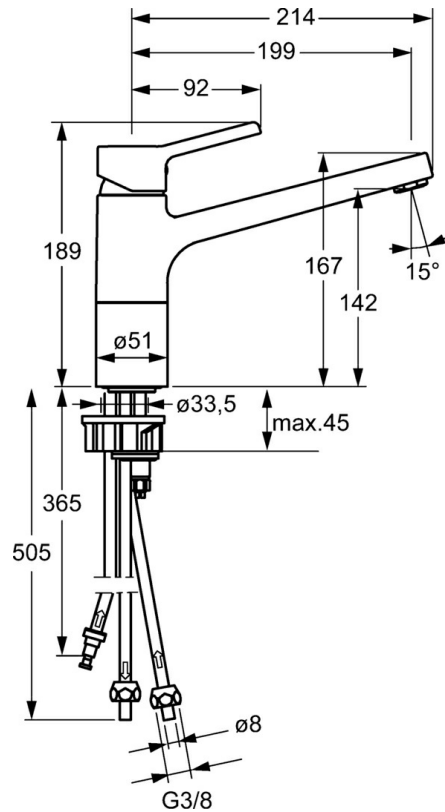

EAN: 4015474268296
static.hansa.com/49121103

- Küche
- Einhebelmischer
- Standmontage
- Chrom
- Schwenkbarer Auslauf
- CASCADE® Strahlregler
- Einhandbedienhebel/Griff, Hebel mit W+K-Kennzeichnung
- Anschluss über Kupferrohre

Technische Daten

Technische Eigenschaften

DN-Größe (Nennmaß)	DN15
Warmwasserversorgung	max. +80°C
Arbeitsdruck	0.5-5 bar
Ausladung	199 mm
Werkstoff	Messing

Vorschriften

EN Standard	EN 817
-------------	---------------

Ersatzteile

SP49121103

	Name	Art.-Nr.
1	Hebel	59913982
1.1	Schraube, M5x8, SW2.5	59904755
1.3	Dekorkappe Grau	59912112
2	Abdeckkappe, 33x3 mm	59912504
3	Spann-Mutter, M37x1, AF30 Ausgelaufen	59912111
4	Kartusche, 3,5 Eco	59912324
4	Kartusche, 3,5 Classic	59913075
4.1	Temperatur-Anschlagring	59912325
4.3	O-Ring, d 28.24x2.62 Ausgelaufen	59912590
4.4	O-Ring, d 10.10x1.60 Ausgelaufen	59905072
5.1	Dichtungskit	1001264V
5.1	Dichtungskit Ausgelaufen	59913968
5.2	Sockel erhöht Ausgelaufen	59913980
5.3	O-Ring, d 34x1.5	59913975
5.5	PVC-Befestigungsplatte	59910008
5.6	Befestigungsplatte	59904765
5.7	Schraube, M8x1, SW13	59904766
5.8	O-Ring, d 36.09x d 3.53	59913396
5.9	Rohr, M8x1, L=560	59912806
5.10	O-Ring, 6x1.4	59913266
5.11	Befestigungssatz	59910749
5.12	Befestigungsschraube, M8x1, L=140	59912474
6	Auslauf Ausgelaufen	59913978
7	Luftsprudler, M24x1 A, low pressure	59902692
7.1	Luftsprudler, M22/24, ND	59901553
9	Überwurfmutter	59904969
9.1	Dichtungskit, 14.9x8.5x1	59902352
9.2	Dichtungskit, 10x8	59902272
9.3	Schlauch	59902151
N.I.	Schlüssel, SW30/34	59912108
N.I.	Dichtungsset Ausgelaufen	59914043