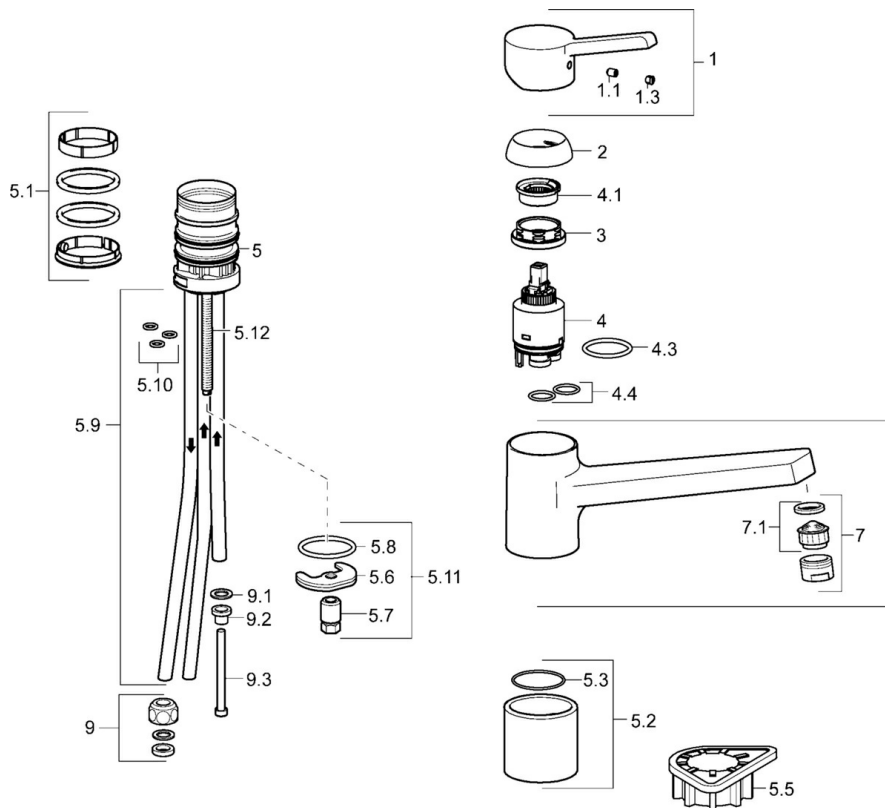

EAN: 4015474268296
static.hansa.com/49121103

- Kuchyně
- Jednopáková
- Stojánková
- Chrom
- Otočné výtokové rameno
- CASCADE® aerátor
- Jedna ovládací páka / rukojeť, Páka se symboly teplé a studené vody
- Měděné přípojovací trubky

Technické údaje

Technické vlastnosti

Velikost DN (jmenovitý rozměr)	DN15
Zdroj teplé vody	max. +80°C
Pracovní tlak	0.5-5 bar
Projection	199 mm
Materiál	Mosaz

Předpisy

Norma EN	EN 817
----------	---------------

Náhradní díly

SP49121103

	Název	Kód
1	Páka	59913982
1.1	Šroub, M5x8, SW2.5	59904755
1.3	Záslepka Šedá	59912112
2	Krytka, 33x3 mm	59912504
3	Upevňovací matice, M37x1, AF30 Ukončeno	59912111
4	Kartuše, 3.5 Eco	59912324
4	Kartuše, 3.5 Classic	59913075
4.1	Temperature adjustment limiter	59912325
4.3	O-kroužek, d 28.24x2.62 Ukončeno	59912590
4.4	O-kroužek, d 10.10x1.60 Ukončeno	59905072
5.1	Těsnící sada	1001264V
5.1	Těsnící sada Ukončeno	59913968
5.2	Distanční podložka Ukončeno	59913980
5.3	O-kroužek, d 34x1.5	59913975
5.5	Upevňovací destička	59910008
5.6	Upevňovací deska	59904765
5.7	Šroub, M8x1, SW13	59904766
5.8	O-kroužek, d 36.09x d 3.53	59913396
5.9	Roura, M8x1, L=560	59912806
5.10	O-kroužek, 6x1.4	59913266
5.11	Upevňovací set	59910749
5.12	Upevňovací šroub, M8x1, L=140	59912474
6	Výtokové rameno Ukončeno	59913978
7	Aerator, M24x1 A, low pressure	59902692
7.1	Aerator, M22/24, ND	59901553
9	Montáž matice	59904969
9.1	Těsnící sada, 14.9x8.5x1	59902352
9.2	Těsnící sada, 10x8	59902272
9.3	Hadice	59902151
N.I.	Klíč, SW30/34	59912108
N.I.	Podložka, set Ukončeno	59914043