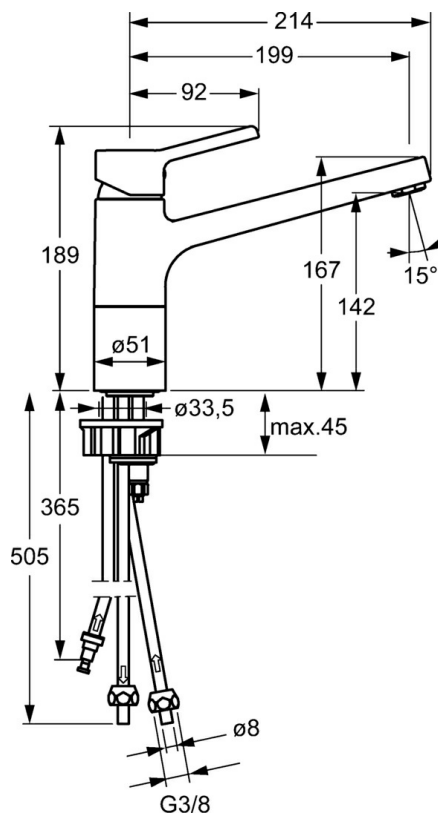

EAN: 4015474268296
static.hansa.com/49121103

- Kuchyně
- Jednopáková
- Stojánková
- Chrom
- Otočné výtokové rameno
- CASCADE® aerátor
- Jedna ovládací páka / rukojeť, Páka se symboly teplé a studené vody
- Měděné přípojovací trubky

Technické údaje

Technické vlastnosti

Velikost DN (jmenovitý rozměr)	DN15
Zdroj teplé vody	max. +80°C
Pracovní tlak	0.5-5 bar
Projection	199 mm
Materiál	Mosaz

Předpisy

Norma EN	EN 817
----------	---------------

Náhradní díly

SP49121103

	Název	Kód
1	Páka	59913982
1.1	Šroub, M5x8, SW2.5	59904755
1.3	Záslepka Šedá	59912112
2	Krytka, 33x3 mm	59912504
3	Upevňovací matice, M37x1, AF30 Ukončeno	59912111
4	Kartuše, 3.5 Eco	59912324
4	Kartuše, 3.5 Classic	59913075
4.1	Temperature adjustment limiter	59912325
4.3	O-kroužek, d 28.24x2.62 Ukončeno	59912590
4.4	O-kroužek, d 10.10x1.60 Ukončeno	59905072
5.1	Těsnící sada	1001264V
5.1	Těsnící sada Ukončeno	59913968
5.2	Distanční podložka Ukončeno	59913980
5.3	O-kroužek, d 34x1.5	59913975
5.5	Upevňovací destička	59910008
5.6	Upevňovací deska	59904765
5.7	Šroub, M8x1, SW13	59904766
5.8	O-kroužek, d 36.09x d 3.53	59913396
5.9	Roura, M8x1, L=560	59912806
5.10	O-kroužek, 6x1.4	59913266
5.11	Upevňovací set	59910749
5.12	Upevňovací šroub, M8x1, L=140	59912474
6	Výtokové rameno Ukončeno	59913978
7	Aerator, M24x1 A, low pressure	59902692
7.1	Aerator, M22/24, ND	59901553
9	Montáž matice	59904969
9.1	Těsnící sada, 14.9x8.5x1	59902352
9.2	Těsnící sada, 10x8	59902272
9.3	Hadice	59902151
N.I.	Klíč, SW30/34	59912108
N.I.	Podložka, set Ukončeno	59914043