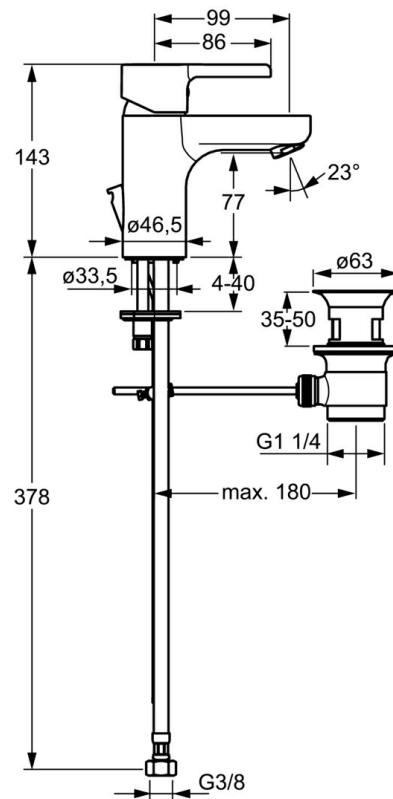

EAN: 4015474254145
static.hansa.com/49092203

- Lavabo
- Monocommande
- Montage sur plaque
- Chrome
- Bec fixe
- CASCADE®
- Levier avec symbole C+F, Levier monocommande
- Vidage avec tirette
- Raccordement par flexibles

Caractéristiques techniques

Caractéristiques techniques

Taille DN (diamètre nominal)	DN15
Alimentation en eau chaude	max. +70°C
Pression de service	0.5-10 bar
Taille de raccord	G3/8
Saillie	99 mm
Matériau	brass

Règlementations

Norme EN	EN 817
----------	---------------

Pièces de rechange

SP49092203

	Nom	Code
1	Levier	59913828
1.1	Vis, M5x8, SW2.5	59904755
1.3	Capuchon Gris	59912112
2	Chape, 33x3 mm	59912504
2.1	Joint, 45x35.5x5.4	59913651
3	Écrou de maintien, M40x1	1003409V
4	Cartouche, 3.5 Eco	59912324
4	Cartouche, 3.5 Classic	59913075
4.1	Temperature adjustment limiter	59912325
4.3	Joint, d 28.24x2.62 Arrêté	59912590
4.4	Joint, d 10.10x1.60 Arrêté	59905072
5.1	Tirette de vidage	59913652
5.2	Joint	59904624
5.3	Bague	59914591
5.5	Fixing plate	59904765
5.6	Vis, M8x1, SW13	59904766
5.7	Ensemble de fixation	59912113
5.8	Flexible d'alimentation, L=430, G3/8-M10x1 RH Arrêté	59913213
5.9	Flexible d'alimentation, L=430, G3/8-M10x1	59912515
5.10	Joint, d 7.65x1.78	59902337
5.11	Joint, 9.5x14.4x2	59912551
5.14	Vis, M8x1, L=140	59912474
6	Aérateur, M24x1, 6 l/min	59913727
7	Vidage	59904620
N.I.	Clef, SW30/34	59912108