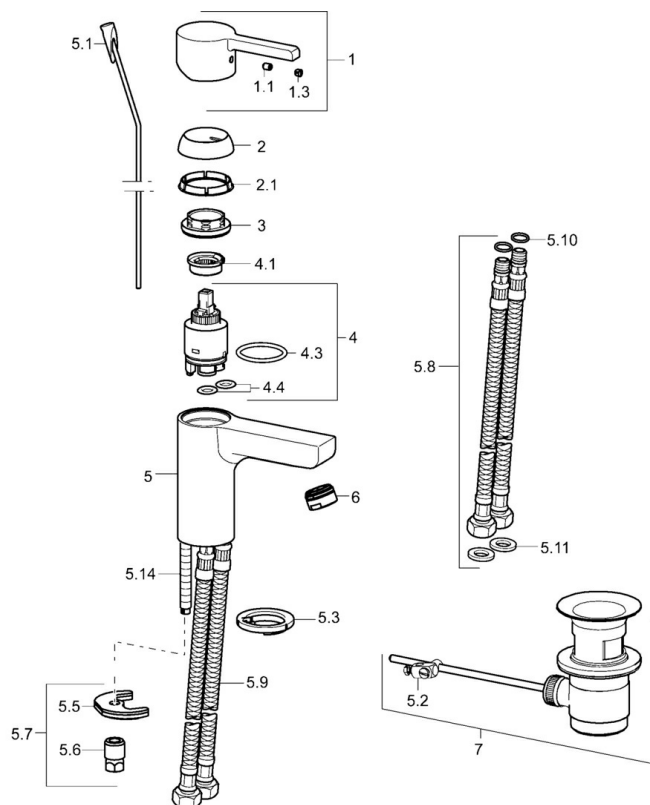

EAN: 4015474254145
static.hansa.com/49092203

- Lavabo
- Monocommande
- Montage sur plaque
- Chrome
- Bec fixe
- CASCADE®
- Levier avec symbole C+F, Levier monocommande
- Vidage avec tirette
- Raccordement par flexibles

Caractéristiques techniques

Caractéristiques techniques

Taille DN (diamètre nominal)	DN15
Alimentation en eau chaude	max. +70°C
Pression de service	0.5-10 bar
Taille de raccord	G3/8
Saillie	99 mm
Matériau	brass

Règlementations

Norme EN	EN 817
----------	---------------

Pièces de rechange

SP49092203

	Nom	Code
1	Levier	59913828
1.1	Vis, M5x8, SW2.5	59904755
1.3	Capuchon Gris	59912112
2	Chape, 33x3 mm	59912504
2.1	Joint, 45x35.5x5.4	59913651
3	Écrou de maintien, M40x1	1003409V
4	Cartouche, 3.5 Eco	59912324
4	Cartouche, 3.5 Classic	59913075
4.1	Temperature adjustment limiter	59912325
4.3	Joint, d 28.24x2.62 Arrêté	59912590
4.4	Joint, d 10.10x1.60 Arrêté	59905072
5.1	Tirette de vidage	59913652
5.2	Joint	59904624
5.3	Bague	59914591
5.5	Fixing plate	59904765
5.6	Vis, M8x1, SW13	59904766
5.7	Ensemble de fixation	59912113
5.8	Flexible d'alimentation, L=430, G3/8-M10x1 RH Arrêté	59913213
5.9	Flexible d'alimentation, L=430, G3/8-M10x1	59912515
5.10	Joint, d 7.65x1.78	59902337
5.11	Joint, 9.5x14.4x2	59912551
5.14	Vis, M8x1, L=140	59912474
6	Aérateur, M24x1, 6 l/min	59913727
7	Vidage	59904620
N.I.	Clef, SW30/34	59912108