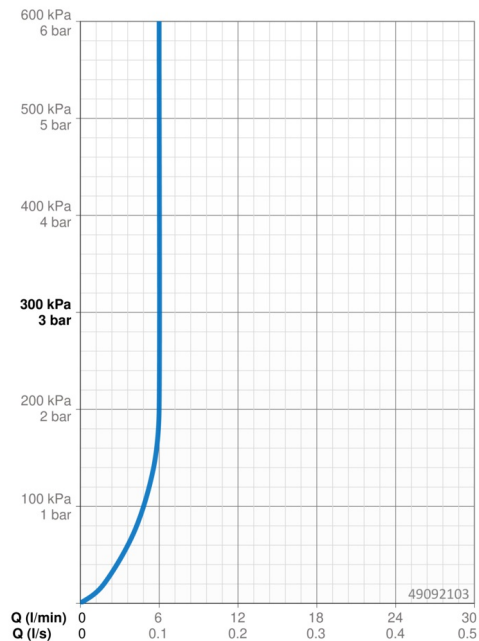

Technické údaje

Vlastnosti průtoku

Průtokové množství při 3 bar (s regulátorem průtoku)

6.0 l/min

Technické vlastnosti

Velikost DN (jmenovitý rozměr)

DN15

Zdroj teplé vody

max. +80°C

Pracovní tlak

0.5-10 bar

Velikost přípojky

Ø10

Projection

99 mm

Materiál

Mosaz

Předpisy

Norma EN

EN 817