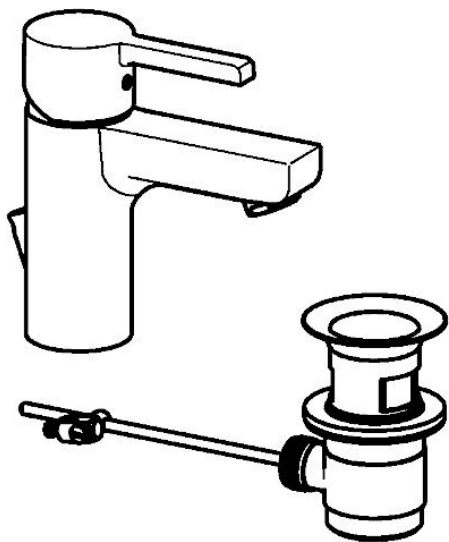

EAN: 4015474254152  
[static.hansa.com/49092103](http://static.hansa.com/49092103)

- Umyvadlo
- Jednopáková
- Stojánková
- Chrom
- Pevné výtokové rameno
- CASCADE® aerátor
- Páka se symboly teplé a studené vody, Jedna ovládací páka / rukojeť
- Mechanický uzávěr odpadu s táhlem
- Měděné přípojovací trubky

### Technické vlastnosti

Velikost DN (jmenovitý rozměr)

**DN15**

Zdroj teplé vody

**max. +80°C**

Pracovní tlak

**0.5-10 bar**

Velikost přípojky

**Ø10**

Projection

**99 mm**

Materiál

**Mosaz**