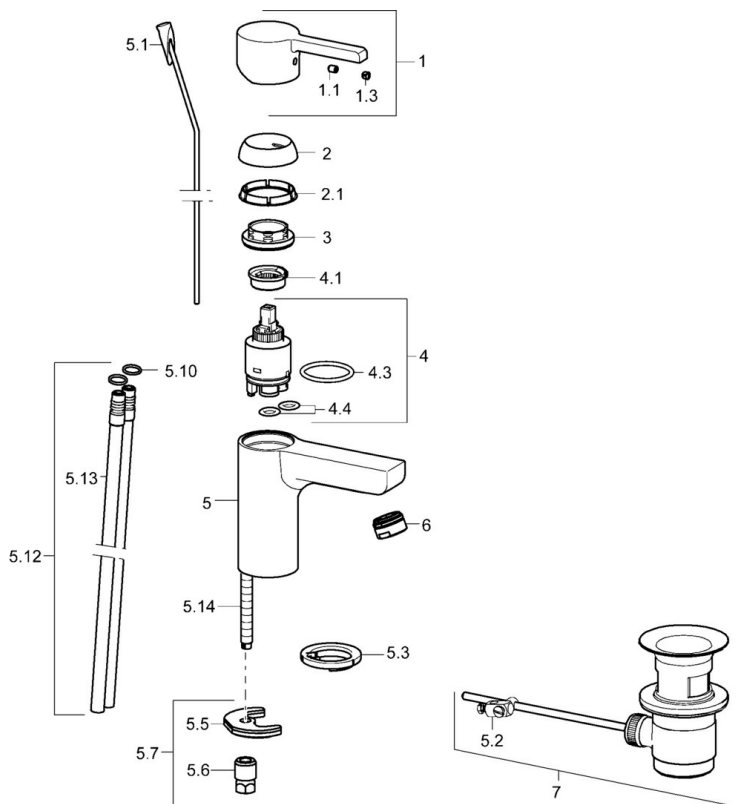

### Technické vlastnosti

Velikost DN (jmenovitý rozměr)

**DN15**

Zdroj teplé vody

**max. +80°C**

Pracovní tlak

**0.5-10 bar**

Velikost přípojky

**Ø10**

Projection

**99 mm**

Materiál

**Mosaz**

### SP49092103

	Název	Kód
1	Páka	59913828
1.1	Šroub, M5x8, SW2.5	59904755
1.3	Záslepka Šedá	59912112
2	Krytka, 33x3 mm	59912504
2.1	Těsnění, 45x35.5x5.4	59913651
3	Upevňovací matice, M40x1	1003409V
4	Kartuše, 3.5 Eco	59912324
4	Kartuše, 3.5 Classic	59913075
4.1	Temperature adjustment limiter	59912325
4.3	O-kroužek, d 28.24x2.62 Ukončeno	59912590
4.4	O-kroužek, d 10.10x1.60 Ukončeno	59905072
5.1	Ovládací táhlo vypouštěcího ventilu	59913652
5.2	Spojovací díl táhel	59904624
5.3	Těsnění	59914591
5.5	Upevňovací deska	59904765
5.6	Šroub, M8x1, SW13	59904766
5.7	Upevňovací set	59912113
5.10	O-kroužek, d 7.65x1.78	59902337
5.12	Roura Ukončeno	59913763
5.13	Šroubení, L=430, M10x1	59912550
5.14	Upevňovací šroub, M8x1, L=140	59912474
6	Aerator, M24x1, 6 l/min	59913727
7	Vypouštěcí ventil	59904620
N.I.	Klíč, SW30/34	59912108