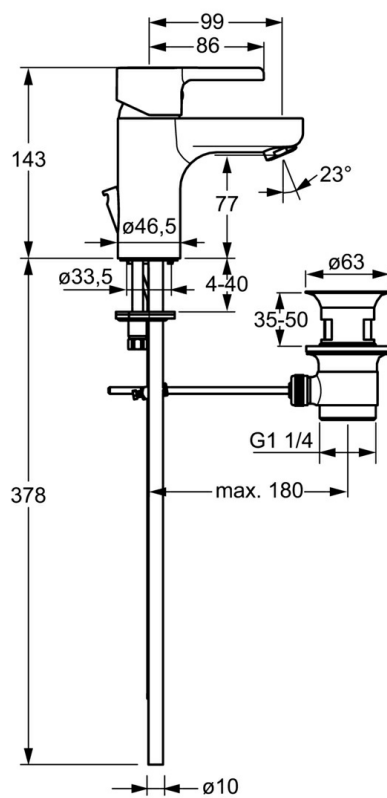

EAN: 4015474254152  
[static.hansa.com/49092103](http://static.hansa.com/49092103)

- Umyvadlo
- Jednopáková
- Stojánková
- Chrom
- Pevné výtokové rameno
- CASCADE® aerátor
- Páka se symboly teplé a studené vody, Jedna ovládací páka / rukojeť
- Mechanický uzávěr odpadu s táhlem
- Měděné přípojovací trubky

### Vlastnosti průtoku

Průtokové množství při 3 bar (s regulátorem průtoku)

**6.0 l/min**

### Technické vlastnosti

Velikost DN (jmenovitý rozměr)

**DN15**

Zdroj teplé vody

**max. +80°C**

Pracovní tlak

**0.5-10 bar**

Velikost přípojky

**Ø10**

Projection

**99 mm**

Materiál

**Mosaz**