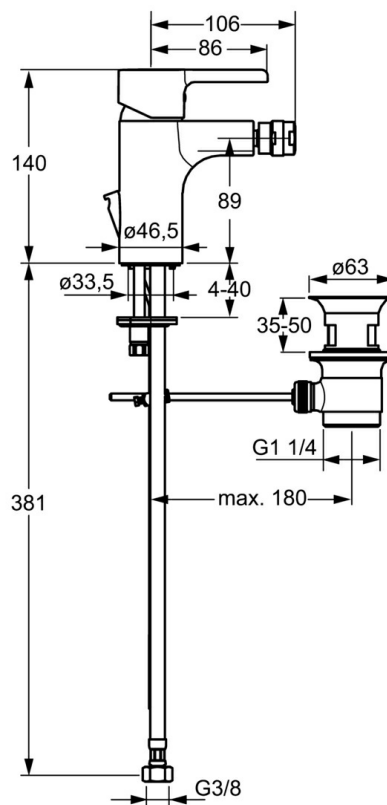

EAN: 4015474254190
static.hansa.com/49063203

- Bidet
- Jednopáková
- Stojanková
- Chróm
- CASCADE® - aerátor
- Jedna ovládací páka / rukovät, Páka so symbolom teplej a studenej vody
- Flexibilné pripojovacie hadičky

Technické údaje

Vlastnosti prietoku

Prietok pri tlaku 3 bar (s ovládačom prietoku) **6.0 l/min**

Technické vlastnosti

Veľkosť DN (menovitý rozmer) **DN15**
Dodávka teplej vody **max. +70°C**
Pracovný tlak **0.5-10 bar**
Spojovacia veľkosť **G3/8**
Projection **106 mm**
Materiál **Mosadz**

Predpisy

Norma EN **EN 817**

Náhradné diely

SP49063203

Název	Kód
1 Ovládací rukoväť	59913828
1.1 Skrutka, M5x8, SW2.5	59904755
1.3 Záslepka Sivá	59912112
2 Krytka, 33x3 mm	59912504
2.1 Tesnenie, 45x35.5x5.4	59913651
3 Prítlačná matica, M40x1	1003409V
4 Kartuš, 3.5 Eco	59912324
4 Kartuš, 3.5 Classic	59913075
4.1 Temperature adjustment limiter	59912325
4.3 O-kružok, d 28.24x2.62 Ukončené	59912590
4.4 O-kružok, d 10.10x1.60 Ukončené	59905072
5.1 Ovládacie ťažko	59913652
5.2 Spojovací diel ťažka	59904624
5.3 Gumové tesnenie	59914591
5.5	59904765
5.6 Skrutka, M8x1, SW13	59904766
5.7 Upevňovací set	59912113
5.8 Flexibilná hadička, L=430, G3/8-M10x1 RH Ukončené	59913213
5.9 Flexibilná hadička, L=430, G3/8-M10x1	59912515
5.10 O-kružok, d 7.65x1.78	59902337
5.11 Tesnenie, 9.5x14.4x2	59912551
5.14 Upevňovacia skrutka, M8x1, L=140	59912474
6 Aerátor, M24x1, 6 l/min	59913727
6.2 Ball joint for bidet faucet	59910952
7 Vypúšťací ventil umývadla	59904620
N.I. Klúč, SW30/34	59912108