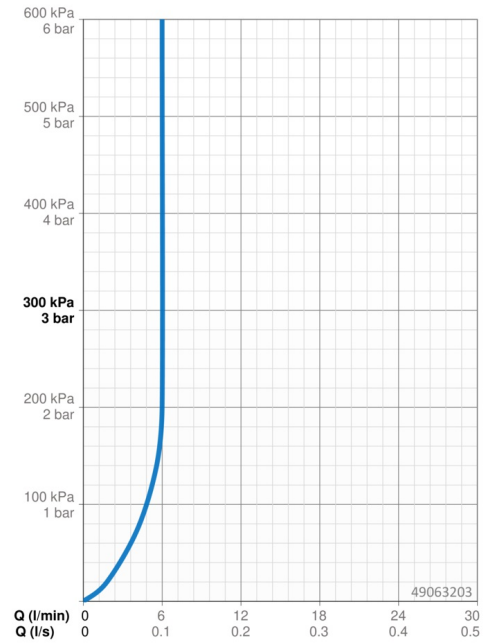

Technické údaje

Vlastnosti prietoku

Prietok pri tlaku 3 bar (s ovládačom prietoku) **6.0 l/min**

Technické vlastnosti

Veľkosť DN (menovitý rozmer) **DN15**
Dodávka teplej vody **max. +70°C**
Pracovný tlak **0.5-10 bar**
Spojovacia veľkosť **G3/8**
Projection **106 mm**
Materiál **Mosadz**

Predpisy

Norma EN **EN 817**