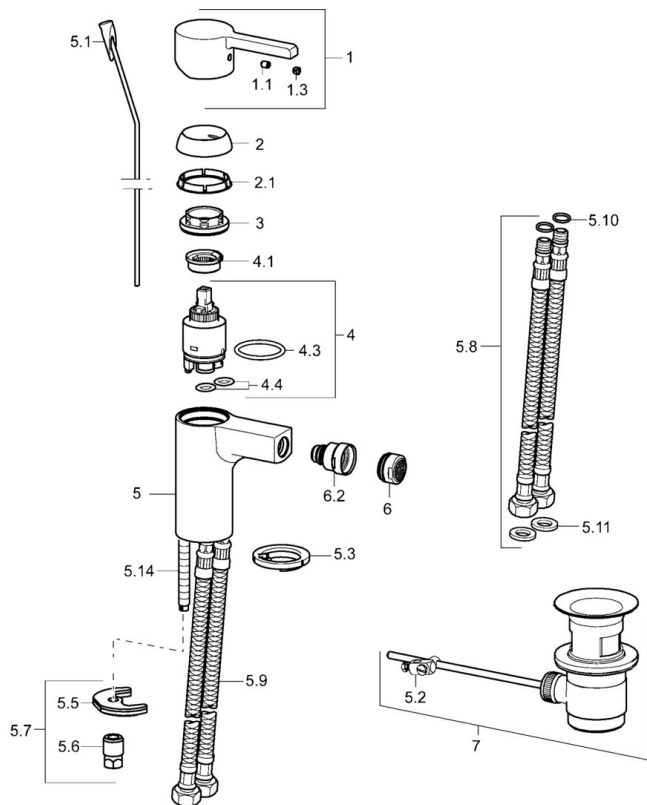

EAN: 4015474254190
static.hansa.com/49063203

- Bidet
- Jednopáková
- Stojanková
- Chróm
- CASCADE® - aerátor
- Jedna ovládací páka / rukovät, Páka so symbolom teplej a studenej vody
- Flexibilné pripojovacie hadičky

Technické údaje

Vlastnosti prietoku

Prietok pri tlaku 3 bar (s ovládačom prietoku) **6.0 l/min**

Technické vlastnosti

Veľkosť DN (menovitý rozmer) **DN15**
Dodávka teplej vody **max. +70°C**
Pracovný tlak **0.5-10 bar**
Spojovacia veľkosť **G3/8**
Projection **106 mm**
Materiál **Mosadz**

Predpisy

Norma EN **EN 817**

Náhradné diely

SP49063203

Název	Kód
1 Ovládací rukoväť	59913828
1.1 Skrutka, M5x8, SW2.5	59904755
1.3 Záslepka Sivá	59912112
2 Krytka, 33x3 mm	59912504
2.1 Tesnenie, 45x35.5x5.4	59913651
3 Prítlačná matica, M40x1	1003409V
4 Kartuš, 3.5 Eco	59912324
4 Kartuš, 3.5 Classic	59913075
4.1 Temperature adjustment limiter	59912325
4.3 O-kružok, d 28.24x2.62 Ukončené	59912590
4.4 O-kružok, d 10.10x1.60 Ukončené	59905072
5.1 Ovládacie ťažko	59913652
5.2 Spojovací diel ťažka	59904624
5.3 Gumové tesnenie	59914591
5.5	59904765
5.6 Skrutka, M8x1, SW13	59904766
5.7 Upevňovací set	59912113
5.8 Flexibilná hadička, L=430, G3/8-M10x1 RH Ukončené	59913213
5.9 Flexibilná hadička, L=430, G3/8-M10x1	59912515
5.10 O-kružok, d 7.65x1.78	59902337
5.11 Tesnenie, 9.5x14.4x2	59912551
5.14 Upevňovacia skrutka, M8x1, L=140	59912474
6 Aerátor, M24x1, 6 l/min	59913727
6.2 Ball joint for bidet faucet	59910952
7 Vypúšťací ventil umývadla	59904620
N.I. Klúč, SW30/34	59912108