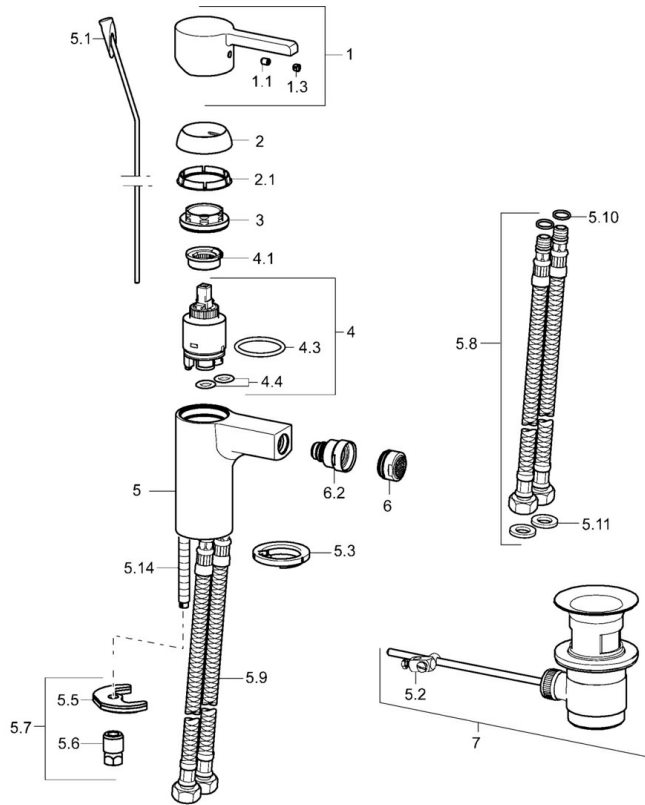

EAN: 4015474254190
static.hansa.com/49063203

- Bidet
- Eengreeps
- Wastafelmontage
- Chrom
- CASCADE® mousseur
- Eengreeps bediend, Hendel met warm-koud-aanduiding
- Flexibele aansluitlang(en)

Technische gegevens

Doorstromingseigenschappen

Doorstroomhoeveelheid bij 3 bar (met debietregelaar) **6.0 l/min**

Technische eigenschappen

DN-maat **DN15**
Warmwatertoevoer **max. +70°C**
Werkdruk **0.5-10 bar**
Aansluitmaat **G3/8**
Projection **106 mm**
Materiaal **brass**

Voorschriften

EN-norm **EN 817**

Reserveonderdelen

SP49063203

	Naam	Code
1	Hendel Chromm	59913828
1.1	Schroef, M5x8, SW2.5	59904755
1.3	Sierdop Grijs	59912112
2	Kap, 33x3 mm Chromm	59912504
2.1	Dichting, 45x35.5x5.4	59913651
3	Schroefring, M40x1	1003409V
4	Binnenwerk, 3.5 Eco	59912324
4	Binnenwerk, 3.5 Classic	59913075
4.1	Temperature adjustment limiter	59912325
4.3	O-ring, d 28.24x2.62 Stopgezet	59912590
4.4	O-ring, d 10.10x1.60 Stopgezet	59905072
5.1	Trekstang Chromm	59913652
5.2	Gewrichtstuk	59904624
5.3	Wasser	59914591
5.5	Fixing plate	59904765
5.6	Schroef, M8x1, SW13	59904766
5.7	Bevestigingsset	59912113
5.8	Flexibele aansluitingen, L=430, G3/8-M10x1 RH Stopgezet	59913213
5.9	Flexibele aansluitingen, L=430, G3/8-M10x1	59912515
5.10	O-ring, d 7.65x1.78	59902337
5.11	Dichting, 9.5x14.4x2	59912551
5.14	Bevestigingsschroeven, M8x1, L=140	59912474
6	Mousseur, M24x1, 6 l/min Chromm	59913727
6.2	Kogelstuk bidet	59910952
7	Wastegarnituur Chromm	59904620
N.I.	Sleutel, SW30/34	59912108