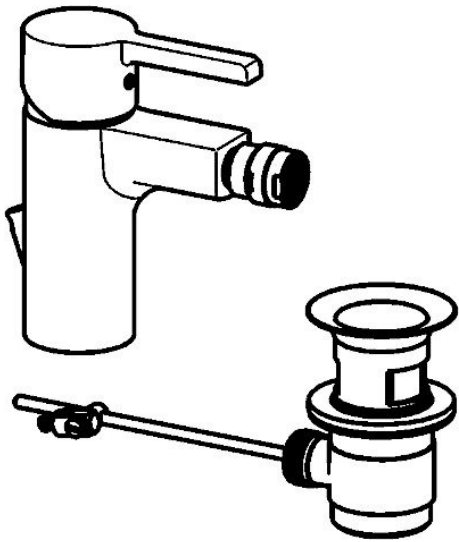

EAN: 4015474254190
static.hansa.com/49063203

- Bidet
- Eengreeps
- Wastafelmontage
- Chrom
- CASCADE® mousseur
- Eengreeps bediend, Hendel met warm-koud-aanduiding
- Flexibele aansluitlang(en)

Technische gegevens

Doorstromingseigenschappen

Doorstroomhoeveelheid bij 3 bar (met debietregelaar) **6.0 l/min**

Technische eigenschappen

DN-maat **DN15**
Warmwatertoevoer **max. +70°C**
Werkdruk **0.5-10 bar**
Aansluitmaat **G3/8**
Projection **106 mm**
Materiaal **brass**

Voorschriften

EN-norm **EN 817**

Reserveonderdelen

SP49063203

	Naam	Code
1	Hendel Chromm	59913828
1.1	Schroef, M5x8, SW2.5	59904755
1.3	Sierdop Grijs	59912112
2	Kap, 33x3 mm Chromm	59912504
2.1	Dichting, 45x35.5x5.4	59913651
3	Schroefring, M40x1	1003409V
4	Binnenwerk, 3.5 Eco	59912324
4	Binnenwerk, 3.5 Classic	59913075
4.1	Temperature adjustment limiter	59912325
4.3	O-ring, d 28.24x2.62 Stopgezet	59912590
4.4	O-ring, d 10.10x1.60 Stopgezet	59905072
5.1	Trekstang Chromm	59913652
5.2	Gewrichtstuk	59904624
5.3	Wasser	59914591
5.5	Fixing plate	59904765
5.6	Schroef, M8x1, SW13	59904766
5.7	Bevestigingsset	59912113
5.8	Flexibele aansluitingen, L=430, G3/8-M10x1 RH Stopgezet	59913213
5.9	Flexibele aansluitingen, L=430, G3/8-M10x1	59912515
5.10	O-ring, d 7.65x1.78	59902337
5.11	Dichting, 9.5x14.4x2	59912551
5.14	Bevestigingsschroeven, M8x1, L=140	59912474
6	Mousseur, M24x1, 6 l/min Chromm	59913727
6.2	Kogelstuk bidet	59910952
7	Wastegarnituur Chromm	59904620
N.I.	Sleutel, SW30/34	59912108