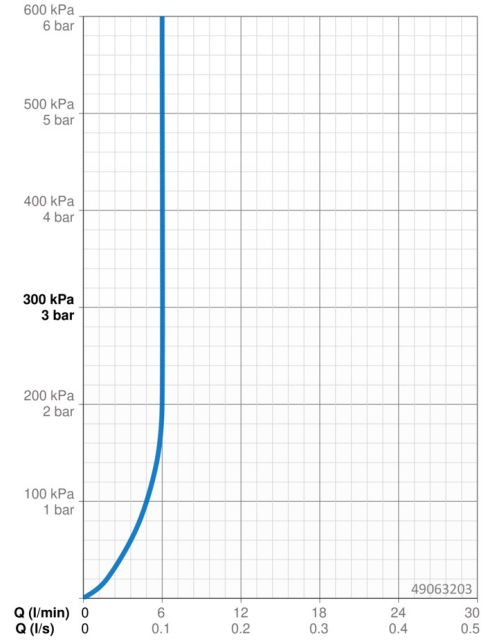

Technische gegevens

Doorstromingseigenschappen

Doorstroomhoeveelheid bij 3 bar (met debietregelaar) **6.0 l/min**

Technische eigenschappen

DN-maat **DN15**
Warmwatertoevoer **max. +70°C**
Werkdruk **0.5-10 bar**
Aansluitmaat **G3/8**
Projection **106 mm**
Materiaal **brass**

Voorschriften

EN-norm **EN 817**