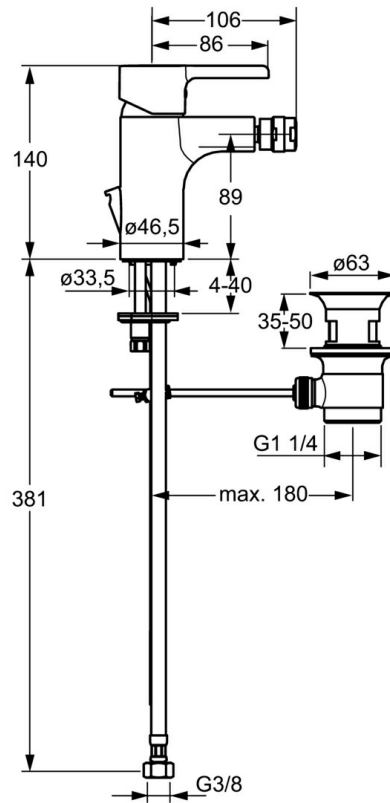

EAN: 4015474254190
static.hansa.com/49063203

- Bidet
- Eengreeps
- Wastafelmontage
- Chrom
- CASCADE® mousseur
- Eengreeps bediend, Hendel met warm-koud-aanduiding
- Flexibele aansluitlang(en)

Technische gegevens

Doorstromingseigenschappen

Doorstroomhoeveelheid bij 3 bar (met debietregelaar) **6.0 l/min**

Technische eigenschappen

DN-maat **DN15**
Warmwatertoevoer **max. +70°C**
Werkdruk **0.5-10 bar**
Aansluitmaat **G3/8**
Projection **106 mm**
Materiaal **brass**

Voorschriften

EN-norm **EN 817**

Reserveonderdelen

SP49063203

	Naam	Code
1	Hendel Chromm	59913828
1.1	Schroef, M5x8, SW2.5	59904755
1.3	Sierdop Grijs	59912112
2	Kap, 33x3 mm Chromm	59912504
2.1	Dichting, 45x35.5x5.4	59913651
3	Schroefring, M40x1	1003409V
4	Binnenwerk, 3.5 Eco	59912324
4	Binnenwerk, 3.5 Classic	59913075
4.1	Temperature adjustment limiter	59912325
4.3	O-ring, d 28.24x2.62 Stopgezet	59912590
4.4	O-ring, d 10.10x1.60 Stopgezet	59905072
5.1	Trekstang Chromm	59913652
5.2	Gewrichtstuk	59904624
5.3	Wasser	59914591
5.5	Fixing plate	59904765
5.6	Schroef, M8x1, SW13	59904766
5.7	Bevestigingsset	59912113
5.8	Flexibele aansluitingen, L=430, G3/8-M10x1 RH Stopgezet	59913213
5.9	Flexibele aansluitingen, L=430, G3/8-M10x1	59912515
5.10	O-ring, d 7.65x1.78	59902337
5.11	Dichting, 9.5x14.4x2	59912551
5.14	Bevestigingsschroeven, M8x1, L=140	59912474
6	Mousseur, M24x1, 6 l/min Chromm	59913727
6.2	Kogelstuk bidet	59910952
7	Wastegarnituur Chromm	59904620
N.I.	Sleutel, SW30/34	59912108