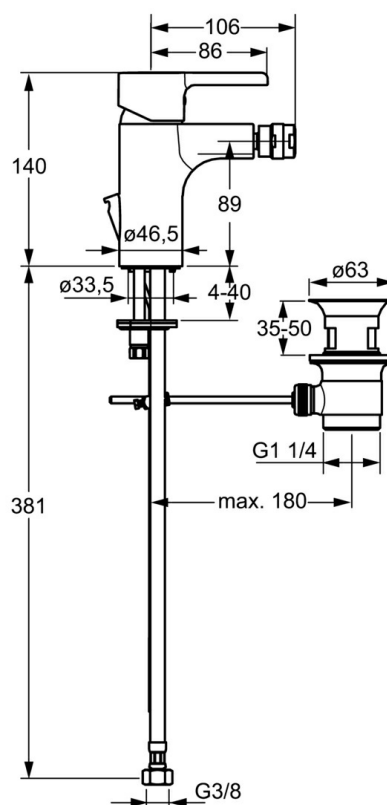

EAN: 4015474254190
static.hansa.com/49063203

- Bidet
- Monocomando
- Montaggio d'appoggio
- Cromo
- Rompigetto Standard
- Leva/Manopola monocomando, Leva con simbolo F+C
- Collegamento con flessibili

Dati tecnici

Caratteristiche flusso

Portata 3 bar (con limitatore di flusso) **6.0 l/min**

Caratteristiche tecniche

Misura DN (dimensione nominale) **DN15**
Fornitura di acqua calda **max. +70°C**
Pressione di esercizio **0.5-10 bar**
Misura della connessione **G3/8**
Projection **106 mm**
Materiale **Ottone**

Norme

Standard EN **EN 817**

Parti di ricambio

SP49063203

	Nome	Codice
1	Leva Cromo	59913828
1.1	Screw, M5x8, SW2.5	59904755
1.3	Tappo Grigio	59912112
2	Cappuccio, 33x3 mm Cromo	59912504
2.1	Giunto, 45x35.5x5.4	59913651
3	Dado di fissaggio, M40x1	1003409V
4	Cartuccia, 3.5 Eco	59912324
4	Cartuccia, 3.5 Classic	59913075
4.1	Temperature adjustment limiter	59912325
4.3	O-ring, d 28.24x2.62 Fuori produzione	59912590
4.4	O-ring, d 10.10x1.60 Fuori produzione	59905072
5.1	Asta saltarello Cromo	59913652
5.2	Snodo	59904624
5.3	Rondella	59914591
5.5	Fixing plate	59904765
5.6	Screw, M8x1, SW13	59904766
5.7	Set di fissaggio	59912113
5.8	Cannette flessibili, L=430, G3/8-M10x1 RH Fuori produzione	59913213
5.9	Cannette flessibili, L=430, G3/8-M10x1	59912515
5.10	O-ring, d 7.65x1.78	59902337
5.11	Giunto, 9.5x14.4x2	59912551
5.14	Viti di fissaggio, M8x1, L=140	59912474
6	Areatore, M24x1, 6 l/min Cromo	59913727
6.2	Aeratore per miscelatore bidet	59910952
7	Scarico a saltarello Cromo	59904620
N.I.	Chiave, SW30/34	59912108