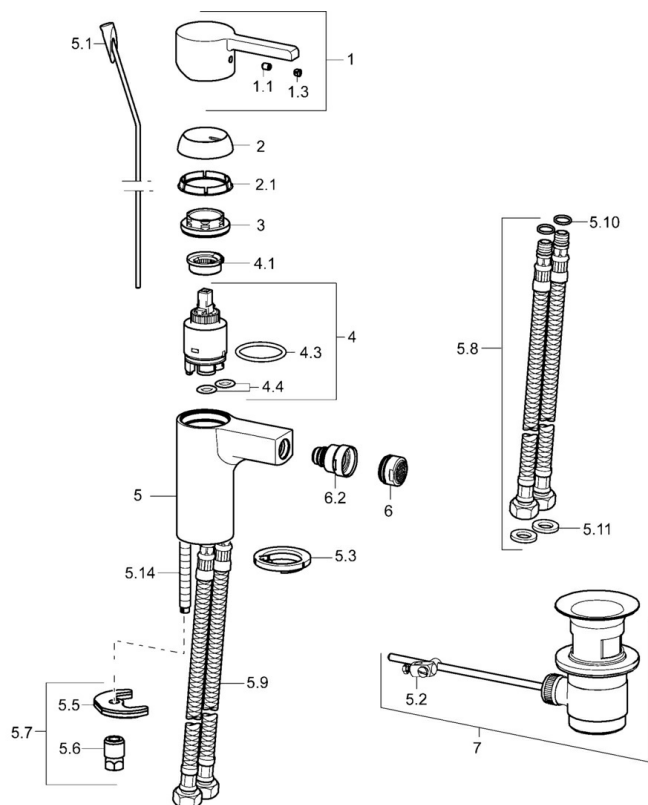

EAN: 4015474254190
static.hansa.com/49063203

- Bidet
- Monocomando
- Montaggio d'appoggio
- Cromo
- Rompigetto Standard
- Leva/Manopola monocomando, Leva con simbolo F+C
- Collegamento con flessibili

Dati tecnici

Caratteristiche flusso

Portata 3 bar (con limitatore di flusso) **6.0 l/min**

Caratteristiche tecniche

Misura DN (dimensione nominale) **DN15**
Fornitura di acqua calda **max. +70°C**
Pressione di esercizio **0.5-10 bar**
Misura della connessione **G3/8**
Projection **106 mm**
Materiale **Ottone**

Norme

Standard EN **EN 817**

Parti di ricambio

SP49063203

	Nome	Codice
1	Leva Cromo	59913828
1.1	Screw, M5x8, SW2.5	59904755
1.3	Tappo Grigio	59912112
2	Cappuccio, 33x3 mm Cromo	59912504
2.1	Giunto, 45x35.5x5.4	59913651
3	Dado di fissaggio, M40x1	1003409V
4	Cartuccia, 3.5 Eco	59912324
4	Cartuccia, 3.5 Classic	59913075
4.1	Temperature adjustment limiter	59912325
4.3	O-ring, d 28.24x2.62 Fuori produzione	59912590
4.4	O-ring, d 10.10x1.60 Fuori produzione	59905072
5.1	Asta saltarello Cromo	59913652
5.2	Snodo	59904624
5.3	Rondella	59914591
5.5	Fixing plate	59904765
5.6	Screw, M8x1, SW13	59904766
5.7	Set di fissaggio	59912113
5.8	Cannette flessibili, L=430, G3/8-M10x1 RH Fuori produzione	59913213
5.9	Cannette flessibili, L=430, G3/8-M10x1	59912515
5.10	O-ring, d 7.65x1.78	59902337
5.11	Giunto, 9.5x14.4x2	59912551
5.14	Viti di fissaggio, M8x1, L=140	59912474
6	Areatore, M24x1, 6 l/min Cromo	59913727
6.2	Aeratore per miscelatore bidet	59910952
7	Scarico a saltarello Cromo	59904620
N.I.	Chiave, SW30/34	59912108