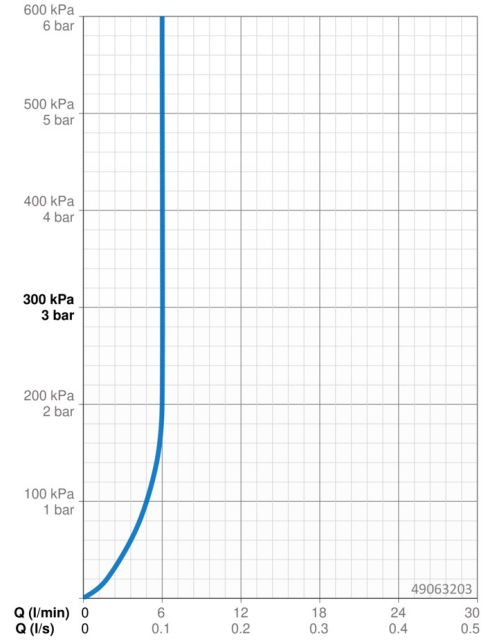

Dati tecnici

Caratteristiche flusso

Portata 3 bar (con limitatore di flusso) **6.0 l/min**

Caratteristiche tecniche

Misura DN (dimensione nominale) **DN15**
Fornitura di acqua calda **max. +70°C**
Pressione di esercizio **0.5-10 bar**
Misura della connessione **G3/8**
Projection **106 mm**
Materiale **Ottone**

Norme

Standard EN **EN 817**