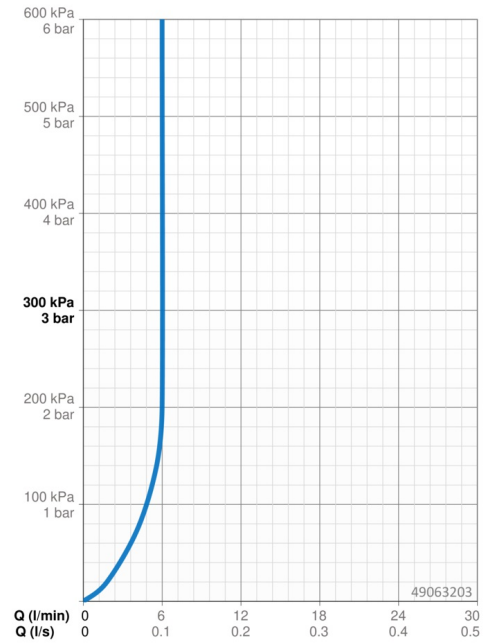

Caractéristiques techniques

Caractéristiques de débit

Débit à 3 bar (avec limiteur de débit) **6.0 l/min**

Caractéristiques techniques

Taille DN (diamètre nominal) **DN15**
Alimentation en eau chaude **max. +70°C**
Pression de service **0.5-10 bar**
Taille de raccord **G3/8**
Saillie **106 mm**
Matériau **brass**

Règlementations

Norme EN **EN 817**