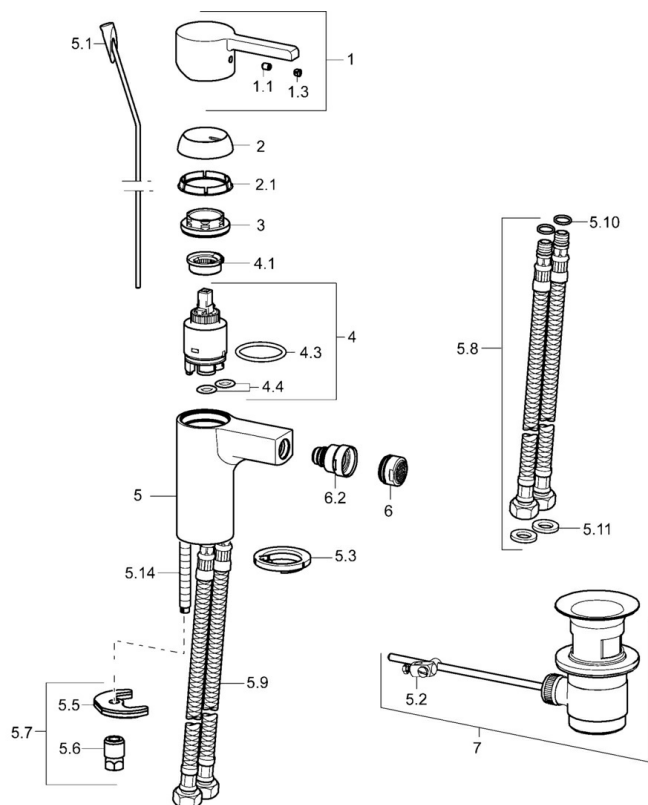

EAN: 4015474254190
static.hansa.com/49063203

- Bidet
- Monocommande
- Montage sur plaque
- Chrome
- CASCADE®
- Levier monocommande, Levier avec symbole C+F
- Raccordement par flexibles

Caractéristiques techniques

Caractéristiques de débit

Débit à 3 bar (avec limiteur de débit) **6.0 l/min**

Caractéristiques techniques

Taille DN (diamètre nominal) **DN15**
Alimentation en eau chaude **max. +70°C**
Pression de service **0.5-10 bar**
Taille de raccord **G3/8**
Saillie **106 mm**
Matériau **brass**

Règlementations

Norme EN **EN 817**

Pièces de rechange

SP49063203

	Nom	Code
1	Levier	59913828
1.1	Vis, M5x8, SW2.5	59904755
1.3	Capuchon Gris	59912112
2	Chape, 33x3 mm	59912504
2.1	Joint, 45x35.5x5.4	59913651
3	Écrou de maintien, M40x1	1003409V
4	Cartouche, 3.5 Eco	59912324
4	Cartouche, 3.5 Classic	59913075
4.1	Temperature adjustment limiter	59912325
4.3	Joint, d 28.24x2.62 Arrêté	59912590
4.4	Joint, d 10.10x1.60 Arrêté	59905072
5.1	Tirette de vidage	59913652
5.2	Joint	59904624
5.3	Bague	59914591
5.5	Fixing plate	59904765
5.6	Vis, M8x1, SW13	59904766
5.7	Ensemble de fixation	59912113
5.8	Flexible d'alimentation, L=430, G3/8-M10x1 RH Arrêté	59913213
5.9	Flexible d'alimentation, L=430, G3/8-M10x1	59912515
5.10	Joint, d 7.65x1.78	59902337
5.11	Joint, 9.5x14.4x2	59912551
5.14	Vis, M8x1, L=140	59912474
6	Aérateur, M24x1, 6 l/min	59913727
6.2	Joint boule pour mitigeur bidet	59910952
7	Vidage	59904620
N.I.	Clef, SW30/34	59912108