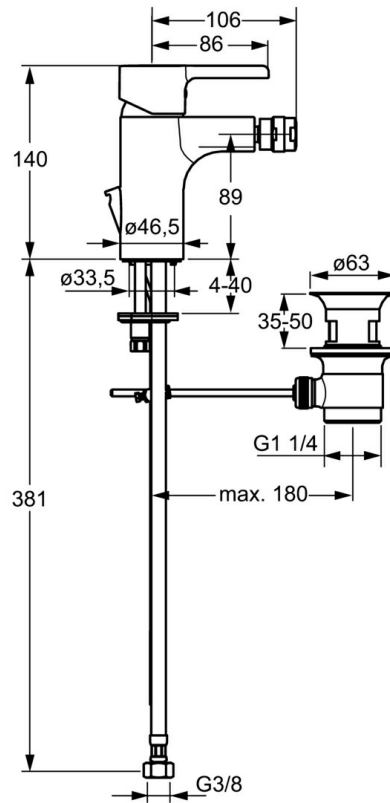

EAN: 4015474254190
static.hansa.com/49063203

- Bidet
- Monocommande
- Montage sur plaque
- Chrome
- CASCADE®
- Levier monocommande, Levier avec symbole C+F
- Raccordement par flexibles

Caractéristiques techniques

Caractéristiques de débit

Débit à 3 bar (avec limiteur de débit) **6.0 l/min**

Caractéristiques techniques

Taille DN (diamètre nominal) **DN15**
Alimentation en eau chaude **max. +70°C**
Pression de service **0.5-10 bar**
Taille de raccord **G3/8**
Saillie **106 mm**
Matériau **brass**

Règlementations

Norme EN **EN 817**

Pièces de rechange

SP49063203

	Nom	Code
1	Levier	59913828
1.1	Vis, M5x8, SW2.5	59904755
1.3	Capuchon Gris	59912112
2	Chape, 33x3 mm	59912504
2.1	Joint, 45x35.5x5.4	59913651
3	Écrou de maintien, M40x1	1003409V
4	Cartouche, 3.5 Eco	59912324
4	Cartouche, 3.5 Classic	59913075
4.1	Temperature adjustment limiter	59912325
4.3	Joint, d 28.24x2.62 Arrêté	59912590
4.4	Joint, d 10.10x1.60 Arrêté	59905072
5.1	Tirette de vidage	59913652
5.2	Joint	59904624
5.3	Bague	59914591
5.5	Fixing plate	59904765
5.6	Vis, M8x1, SW13	59904766
5.7	Ensemble de fixation	59912113
5.8	Flexible d'alimentation, L=430, G3/8-M10x1 RH Arrêté	59913213
5.9	Flexible d'alimentation, L=430, G3/8-M10x1	59912515
5.10	Joint, d 7.65x1.78	59902337
5.11	Joint, 9.5x14.4x2	59912551
5.14	Vis, M8x1, L=140	59912474
6	Aérateur, M24x1, 6 l/min	59913727
6.2	Joint boule pour mitigeur bidet	59910952
7	Vidage	59904620
N.I.	Clef, SW30/34	59912108