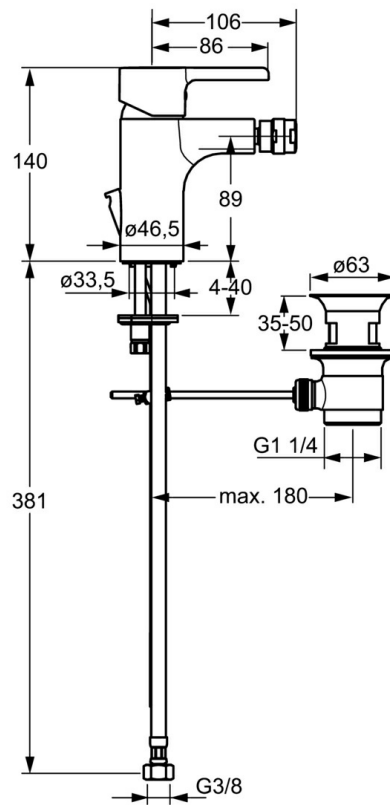

EAN: 4015474254190  
[static.hansa.com/49063203](http://static.hansa.com/49063203)

- Bidet
- Einhebelmischer
- Standmontage
- Chrom
- CASCADE® Strahlregler
- Einhandbedienhebel/Griff, Hebel mit W+K-Kennzeichnung
- Anschluss über flexible Druckschläuche

### Durchflusseigenschaften

Durchfluss bei 3 bar (mit Durchflussregler) **6.0 l/min**

### Technische Eigenschaften

DN-Größe (Nennmaß) **DN15**  
 Warmwasserversorgung **max. +70°C**  
 Arbeitsdruck **0.5-10 bar**  
 Anschlussgröße **G3/8**  
 Ausladung **106 mm**  
 Werkstoff **Messing**

### SP49063203

	Name	Art.-Nr.
1	Hebel	59913828
1.1	Schraube, M5x8, SW2.5	59904755
1.3	Dekorkappe Grau	59912112
2	Abdeckkappe, 33x3 mm	59912504
2.1	Dichtung, 45x35.5x5.4	59913651
3	Spann-Mutter, M40x1	1003409V
4	Kartusche, 3.5 Eco	59912324
4	Kartusche, 3.5 Classic	59913075
4.1	Temperatur-Anschlagring	59912325
4.3	O-Ring, d 28.24x2.62 Ausgelaufen	59912590
4.4	O-Ring, d 10.10x1.60 Ausgelaufen	59905072
5.1	Zugstange mit Knopf	59913652
5.2	Gelenkstück	59904624
5.3	Bodendichtung	59914591
5.5	Befestigungsplatte	59904765
5.6	Schraube, M8x1, SW13	59904766
5.7	Befestigungssatz	59912113
5.8	Anschlußschlauch, L=430, G3/8-M10x1 RH Ausgelaufen	59913213
5.9	Anschlußschlauch, L=430, G3/8-M10x1	59912515
5.10	O-Ring, d 7.65x1.78	59902337
5.11	Dichtung, 9.5x14.4x2	59912551
5.14	Befestigungsschraube, M8x1, L=140	59912474
6	Luftsprudler, M24x1, 6 l/min	59913727
6.2	Strahlregler mit Kugelgelenk für Bidetarmatur	59910952
7	Ablaufgarnitur	59904620
N.I.	Schlüssel, SW30/34	59912108