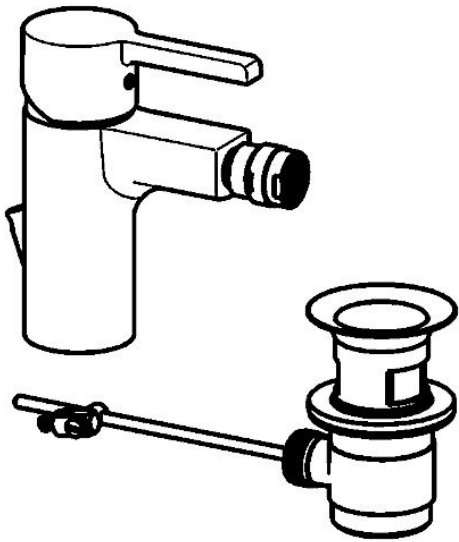

EAN: 4015474254190  
[static.hansa.com/49063203](http://static.hansa.com/49063203)

- Bidet
- Einhebelmischer
- Standmontage
- Chrom
- CASCADE® Strahlregler
- Einhandbedienhebel/Griff, Hebel mit W+K-Kennzeichnung
- Anschluss über flexible Druckschläuche

### Technische Eigenschaften

DN-Größe (Nennmaß) **DN15**  
 Warmwasserversorgung **max. +70°C**  
 Arbeitsdruck **0.5-10 bar**  
 Anschlussgröße **G3/8**  
 Ausladung **106 mm**  
 Werkstoff **Messing**

### SP49063203

	Name	Art.-Nr.
1	Hebel	59913828
1.1	Schraube, M5x8, SW2.5	59904755
1.3	Dekorkappe Grau	59912112
2	Abdeckkappe, 33x3 mm	59912504
2.1	Dichtung, 45x35.5x5.4	59913651
3	Spann-Mutter, M40x1	1003409V
4	Kartusche, 3.5 Eco	59912324
4	Kartusche, 3.5 Classic	59913075
4.1	Temperatur-Anschlagring	59912325
4.3	O-Ring, d 28.24x2.62 Ausgelaufen	59912590
4.4	O-Ring, d 10.10x1.60 Ausgelaufen	59905072
5.1	Zugstange mit Knopf	59913652
5.2	Gelenkstück	59904624
5.3	Bodendichtung	59914591
5.5	Befestigungsplatte	59904765
5.6	Schraube, M8x1, SW13	59904766
5.7	Befestigungssatz	59912113
5.8	Anschlußschlauch, L=430, G3/8-M10x1 RH Ausgelaufen	59913213
5.9	Anschlußschlauch, L=430, G3/8-M10x1	59912515
5.10	O-Ring, d 7.65x1.78	59902337
5.11	Dichtung, 9.5x14.4x2	59912551
5.14	Befestigungsschraube, M8x1, L=140	59912474
6	Luftsprudler, M24x1, 6 l/min	59913727
6.2	Strahlregler mit Kugelgelenk für Bidetarmatur	59910952
7	Ablaufgarnitur	59904620
N.I.	Schlüssel, SW30/34	59912108