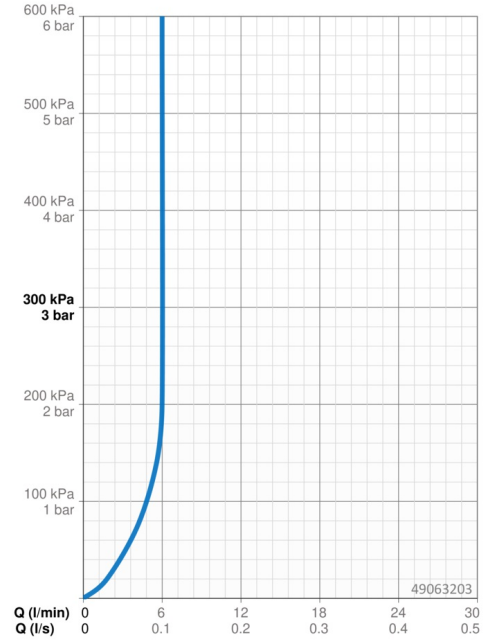

Technische Daten

Durchflusseigenschaften

Durchfluss bei 3 bar (mit Durchflussregler) **6.0 l/min**

Technische Eigenschaften

DN-Größe (Nennmaß) **DN15**
Warmwasserversorgung **max. +70°C**
Arbeitsdruck **0.5-10 bar**
Anschlussgröße **G3/8**
Ausladung **106 mm**
Werkstoff **Messing**

Vorschriften

EN Standard **EN 817**