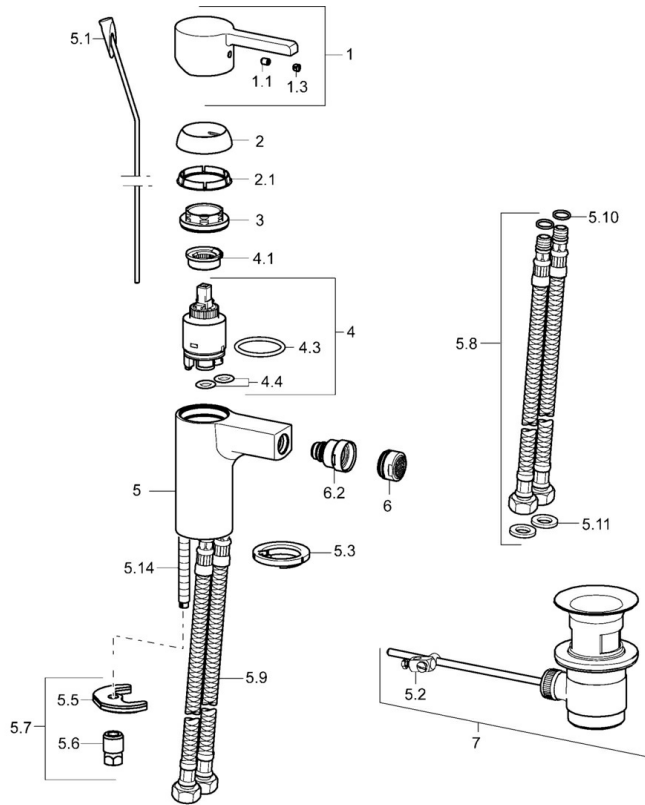

EAN: 4015474254190  
[static.hansa.com/49063203](http://static.hansa.com/49063203)

- Bidet
- Einhebelmischer
- Standmontage
- Chrom
- CASCADE® Strahlregler
- Einhandbedienhebel/Griff, Hebel mit W+K-Kennzeichnung
- Anschluss über flexible Druckschläuche

### Technische Eigenschaften

DN-Größe (Nennmaß) **DN15**  
 Warmwasserversorgung **max. +70°C**  
 Arbeitsdruck **0.5-10 bar**  
 Anschlussgröße **G3/8**  
 Ausladung **106 mm**  
 Werkstoff **Messing**

### SP49063203

	Name	Art.-Nr.
1	Hebel	59913828
1.1	Schraube, M5x8, SW2.5	59904755
1.3	Dekorkappe Grau	59912112
2	Abdeckkappe, 33x3 mm	59912504
2.1	Dichtung, 45x35.5x5.4	59913651
3	Spann-Mutter, M40x1	1003409V
4	Kartusche, 3.5 Eco	59912324
4	Kartusche, 3.5 Classic	59913075
4.1	Temperatur-Anschlagring	59912325
4.3	O-Ring, d 28.24x2.62 Ausgelaufen	59912590
4.4	O-Ring, d 10.10x1.60 Ausgelaufen	59905072
5.1	Zugstange mit Knopf	59913652
5.2	Gelenkstück	59904624
5.3	Bodendichtung	59914591
5.5	Befestigungsplatte	59904765
5.6	Schraube, M8x1, SW13	59904766
5.7	Befestigungssatz	59912113
5.8	Anschlußschlauch, L=430, G3/8-M10x1 RH Ausgelaufen	59913213
5.9	Anschlußschlauch, L=430, G3/8-M10x1	59912515
5.10	O-Ring, d 7.65x1.78	59902337
5.11	Dichtung, 9.5x14.4x2	59912551
5.14	Befestigungsschraube, M8x1, L=140	59912474
6	Luftsprudler, M24x1, 6 l/min	59913727
6.2	Strahlregler mit Kugelgelenk für Bidetarmatur	59910952
7	Ablaufgarnitur	59904620
N.I.	Schlüssel, SW30/34	59912108