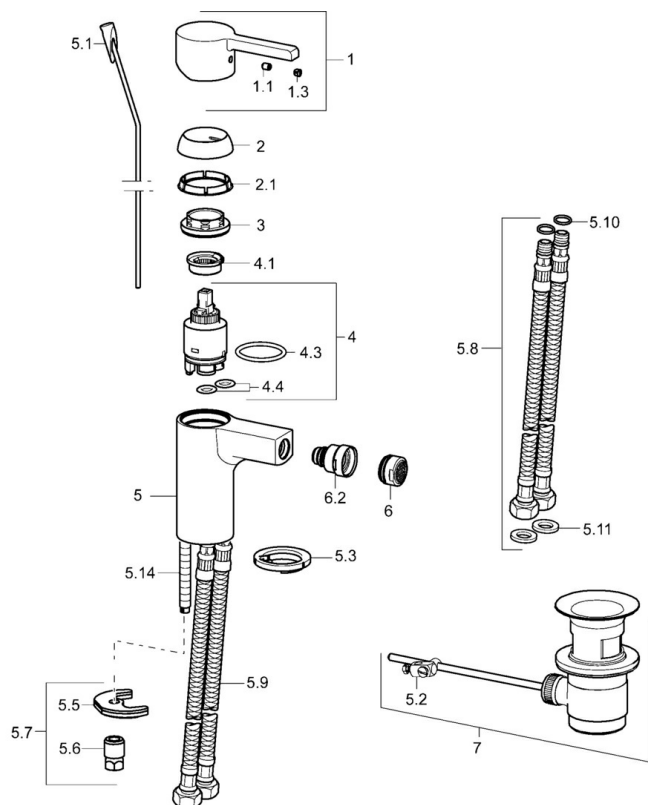

### Technické vlastnosti

Velikost DN (jmenovitý rozměr) **DN15**  
Zdroj teplé vody **max. +70°C**  
Pracovní tlak **0.5-10 bar**  
Velikost přípojky **G3/8**  
Projection **106 mm**  
Materiál **Mosaz**

### SP49063203

	Název	Kód
1	Páka	59913828
1.1	Šroub, M5x8, SW2.5	59904755
1.3	Záslepka Šedá	59912112
2	Krytka, 33x3 mm	59912504
2.1	Těsnění, 45x35.5x5.4	59913651
3	Upevňovací matice, M40x1	1003409V
4	Kartuše, 3.5 Eco	59912324
4	Kartuše, 3.5 Classic	59913075
4.1	Temperature adjustment limiter	59912325
4.3	O-kroužek, d 28.24x2.62 Ukončeno	59912590
4.4	O-kroužek, d 10.10x1.60 Ukončeno	59905072
5.1	Ovládací táhlo vypouštěcího ventilu	59913652
5.2	Spojovací díl táhel	59904624
5.3	Těsnění	59914591
5.5	Upevňovací deska	59904765
5.6	Šroub, M8x1, SW13	59904766
5.7	Upevňovací set	59912113
5.8	Flexibilní hadička, L=430, G3/8-M10x1 RH Ukončeno	59913213
5.9	Flexibilní hadička, L=430, G3/8-M10x1	59912515
5.10	O-kroužek, d 7.65x1.78	59902337
5.11	Těsnění, 9.5x14.4x2	59912551
5.14	Upevňovací šroub, M8x1, L=140	59912474
6	Aerator, M24x1, 6 l/min	59913727
6.2	Kulový kloub	59910952
7	Vypouštěcí ventil	59904620
N.I.	Klíč, SW30/34	59912108