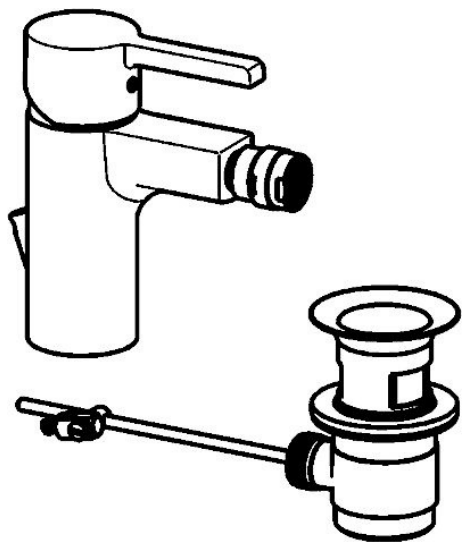

EAN: 4015474254190  
[static.hansa.com/49063203](http://static.hansa.com/49063203)

- Bidet
- Jednopáková
- Stojánková
- Chrom
- CASCADE® aerátor
- Jedna ovládací páka / rukojeť, Páka se symboly teplé a studené vody
- Flexibilní připojovací hadice

### Technické vlastnosti

Velikost DN (jmenovitý rozměr) **DN15**  
Zdroj teplé vody **max. +70°C**  
Pracovní tlak **0.5-10 bar**  
Velikost přípojky **G3/8**  
Projection **106 mm**  
Materiál **Mosaz**

### SP49063203

	Název	Kód
1	Páka	59913828
1.1	Šroub, M5x8, SW2.5	59904755
1.3	Záslepka Šedá	59912112
2	Krytka, 33x3 mm	59912504
2.1	Těsnění, 45x35.5x5.4	59913651
3	Upevňovací matice, M40x1	1003409V
4	Kartuše, 3.5 Eco	59912324
4	Kartuše, 3.5 Classic	59913075
4.1	Temperature adjustment limiter	59912325
4.3	O-kroužek, d 28.24x2.62 Ukončeno	59912590
4.4	O-kroužek, d 10.10x1.60 Ukončeno	59905072
5.1	Ovládací táhlo vypouštěcího ventilu	59913652
5.2	Spojovací díl táhel	59904624
5.3	Těsnění	59914591
5.5	Upevňovací deska	59904765
5.6	Šroub, M8x1, SW13	59904766
5.7	Upevňovací set	59912113
5.8	Flexibilní hadička, L=430, G3/8-M10x1 RH Ukončeno	59913213
5.9	Flexibilní hadička, L=430, G3/8-M10x1	59912515
5.10	O-kroužek, d 7.65x1.78	59902337
5.11	Těsnění, 9.5x14.4x2	59912551
5.14	Upevňovací šroub, M8x1, L=140	59912474
6	Aerator, M24x1, 6 l/min	59913727
6.2	Kulový kloub	59910952
7	Vypouštěcí ventil	59904620
N.I.	Klíč, SW30/34	59912108