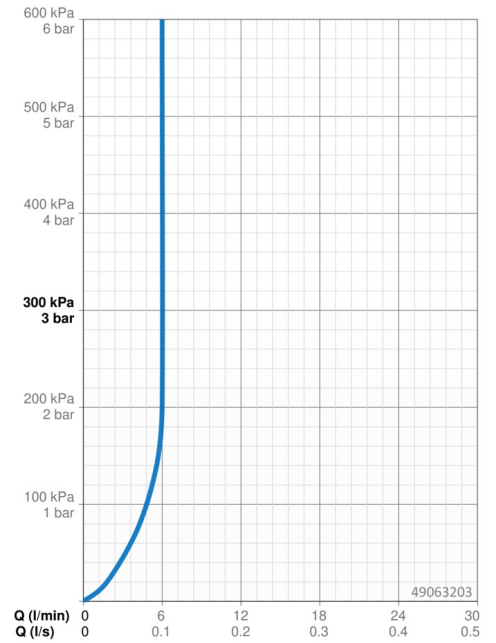

Technické údaje

Vlastnosti průtoku

Průtokové množství při 3 bar (s regulátorem průtoku) **6.0 l/min**

Technické vlastnosti

Velikost DN (jmenovitý rozměr) **DN15**
Zdroj teplé vody **max. +70°C**
Pracovní tlak **0.5-10 bar**
Velikost přípojky **G3/8**
Projection **106 mm**
Materiál **Mosaz**

Předpisy

Norma EN **EN 817**