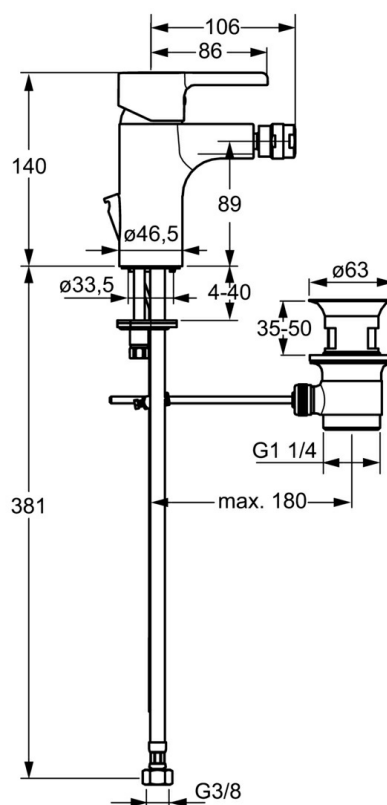

EAN: 4015474254190  
[static.hansa.com/49063203](http://static.hansa.com/49063203)

- Bidet
- Jednopáková
- Stojánková
- Chrom
- CASCADE® aerátor
- Jedna ovládací páka / rukojeť, Páka se symboly teplé a studené vody
- Flexibilní připojovací hadice

### Vlastnosti průtoku

Průtokové množství při 3 bar (s regulátorem průtoku) **6.0 l/min**

### Technické vlastnosti

Velikost DN (jmenovitý rozměr) **DN15**  
Zdroj teplé vody **max. +70°C**  
Pracovní tlak **0.5-10 bar**  
Velikost přípojky **G3/8**  
Projection **106 mm**  
Materiál **Mosaz**

### SP49063203

	Název	Kód
1	Páka	59913828
1.1	Šroub, M5x8, SW2.5	59904755
1.3	Záslepka Šedá	59912112
2	Krytka, 33x3 mm	59912504
2.1	Těsnění, 45x35.5x5.4	59913651
3	Upevňovací matice, M40x1	1003409V
4	Kartuše, 3.5 Eco	59912324
4	Kartuše, 3.5 Classic	59913075
4.1	Temperature adjustment limiter	59912325
4.3	O-kroužek, d 28.24x2.62 Ukončeno	59912590
4.4	O-kroužek, d 10.10x1.60 Ukončeno	59905072
5.1	Ovládací táhlo vypouštěcího ventilu	59913652
5.2	Spojovací díl táhel	59904624
5.3	Těsnění	59914591
5.5	Upevňovací deska	59904765
5.6	Šroub, M8x1, SW13	59904766
5.7	Upevňovací set	59912113
5.8	Flexibilní hadička, L=430, G3/8-M10x1 RH Ukončeno	59913213
5.9	Flexibilní hadička, L=430, G3/8-M10x1	59912515
5.10	O-kroužek, d 7.65x1.78	59902337
5.11	Těsnění, 9.5x14.4x2	59912551
5.14	Upevňovací šroub, M8x1, L=140	59912474
6	Aerator, M24x1, 6 l/min	59913727
6.2	Kulový kloub	59910952
7	Vypouštěcí ventil	59904620
N.I.	Klíč, SW30/34	59912108