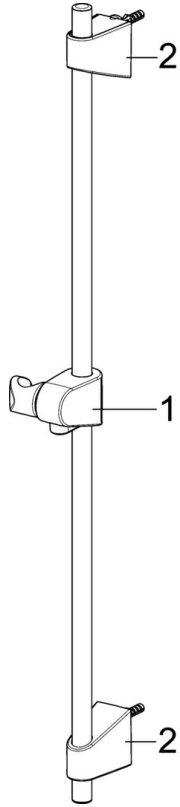

Technische gegevens

Technische eigenschappen

DN-maat	DN15
Werkdruk	0.5-10 bar

Voorschriften

EN-norm	EN 817
---------	--------

Toestemmingen en Verklaringen

KIWA	K6116/08
DVGW	NW-6506CN0242
ABP	PA-IX 38249/IB
Verklaring van overeenstemming	DoC

Reserveonderdelen

SP49450103

	Naam	Code
1	Hendel Chroom	59913827
1.1	Schroef, M5x8, SW2.5	59904755
1.3	Sierdop Grijs	59912112
2	Kap, 33x3 mm Chroom	59912504
3	Schroefring, M40x1	1003409V
4	Binnenwerk, 3.5 Eco	59912324
4	Binnenwerk, 3.5 Classic	59913075
4.1	Temperature adjustment limiter	59912325
4.3	O-ring, d 28.24x2.62 Stopgezet	59912590
4.4	O-ring, d 10.10x1.60 Stopgezet	59905072
5.1	Aansluiting moer, G3/4, AF30	59902230
5.2	Toetreding	59913400
5.3	Borgring, 23.9x15.2x2	59902689
5.4	Terugslagklep	59905714
5.5	Schroefdraad tepel, G1/2xM18x1	59911384
6	Excentrieke, G3/4xG1/2 Chroom	59904793
6.1	Afdekplaat Chroom	59904796
6.2	Geluiddemper	59904792
6.3	Excentrieke aansluiting, G3/4xG1/2, DN15	59910254
N.I.	Sleutel, SW30/34	59912108

SP49402203

	Naam	Code
1	Hendel Chroom	59913827
1.1	Schroef, M5x8, SW2.5	59904755
1.3	Sierdop Grijs	59912112
2	Kap, 33x3 mm Chroom	59912504
2.1	Dichting, 45x35.5x5.4	59913651
3	Schroefring, M40x1	1003409V
4	Binnenwerk, 3.5 Eco	59912324
4	Binnenwerk, 3.5 Classic	59913075
4.1	Temperature adjustment limiter	59912325
4.3	O-ring, d 28.24x2.62 Stopgezet	59912590
4.4	O-ring, d 10.10x1.60 Stopgezet	59905072
5.1	Trekstang Chroom	59913067
5.2	Gewrichtstuk	59904624
5.3	Wasser	59914591
5.5	Fixing plate	59904765
5.6	Schroef, M8x1, SW13	59904766
5.7	Bevestigingsset	59912113
5.8	Flexibele aansluitingen, L=430, G3/8-M10x1 RH Stopgezet	59913213
5.9	Flexibele aansluitingen, L=430, G3/8-M10x1	59912515
5.10	O-ring, d 7.65x1.78	59902337
5.11	Dichting, 9.5x14.4x2	59912551
5.12	Bevestigingsschroeven, M8x1, L=140	59912474
6	Mousseur, M24x1, 6 l/min Chroom	59913727
7	Wastegarnituur Chroom	59904620
7	Wastegarnituur, (2019-) Chroom	59914764
N.I.	Sleutel, SW30/34	59912108