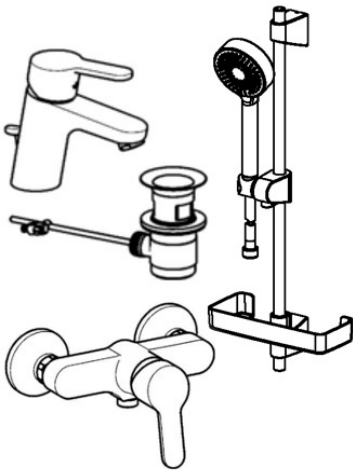

EAN: 4015474262799
static.hansa.com/49010000

- Badkamer
- Chroom
- Temperatuurbegrenzer, Temperatuurbegrenzer (achteraf instelbaar)
- ø 35 mm keramisch binnenwerk voor debiet en temperatuur instelling
- Rapid-montagesysteem

Reserveonderdelen

SP49450103

	Naam	Code
1	Hendel Chroom	59913827
1.1	Schroef, M5x8, SW2.5	59904755
1.3	Sierdop Grijs	59912112
2	Kap, 33x3 mm Chroom	59912504
3	Schroefring, M40x1	1003409V
4	Binnenwerk, 3.5 Eco	59912324
4	Binnenwerk, 3.5 Classic	59913075
4.1	Temperature adjustment limiter	59912325
4.3	O-ring, d 28.24x2.62 Stopgezet	59912590
4.4	O-ring, d 10.10x1.60 Stopgezet	59905072
5.1	Aansluiting moer, G3/4, AF30	59902230
5.2	Toetreding	59913400
5.3	Borgring, 23.9x15.2x2	59902689
5.4	Terugslagklep	59905714
5.5	Schroefdraad tepel, G1/2xM18x1	59911384
6	Excentrieke, G3/4xG1/2 Chroom	59904793
6.1	Afdekplaat Chroom	59904796
6.2	Geluiddemper	59904792
6.3	Excentrieke aansluiting, G3/4xG1/2, DN15	59910254
N.I.	Sleutel, SW30/34	59912108

SP49402203

	Naam	Code
1	Hendel Chroom	59913827
1.1	Schroef, M5x8, SW2.5	59904755
1.3	Sierdop Grijs	59912112
2	Kap, 33x3 mm Chroom	59912504
2.1	Dichting, 45x35.5x5.4	59913651
3	Schroefring, M40x1	1003409V
4	Binnenwerk, 3.5 Eco	59912324
4	Binnenwerk, 3.5 Classic	59913075
4.1	Temperature adjustment limiter	59912325
4.3	O-ring, d 28.24x2.62 Stopgezet	59912590
4.4	O-ring, d 10.10x1.60 Stopgezet	59905072
5.1	Trekstang Chroom	59913067
5.2	Gewrichtstuk	59904624
5.3	Wasser	59914591
5.5	Fixing plate	59904765
5.6	Schroef, M8x1, SW13	59904766
5.7	Bevestigingsset	59912113
5.8	Flexibele aansluitingen, L=430, G3/8-M10x1 RH Stopgezet	59913213
5.9	Flexibele aansluitingen, L=430, G3/8-M10x1	59912515
5.10	O-ring, d 7.65x1.78	59902337
5.11	Dichting, 9.5x14.4x2	59912551
5.12	Bevestigingsschroeven, M8x1, L=140	59912474
6	Mousseur, M24x1, 6 l/min Chroom	59913727
7	Wastegarnituur Chroom	59904620
7	Wastegarnituur, (2019-) Chroom	59914764
N.I.	Sleutel, SW30/34	59912108