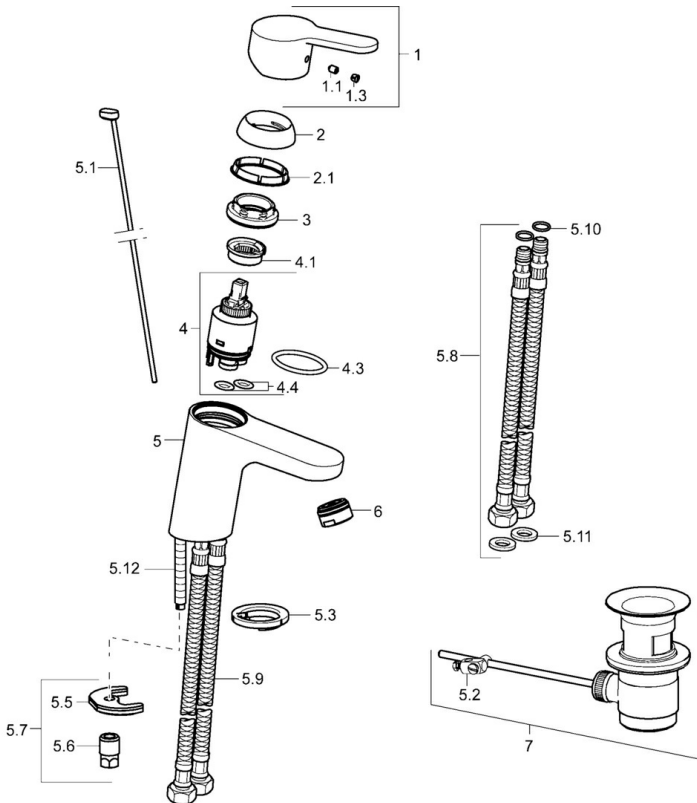

EAN: 4015474262799
static.hansa.com/49010000

- Badkamer
- Chroom
- Temperatuurbegrenzer, Temperatuurbegrenzer (achteraf instelbaar)
- ø 35 mm keramisch binnenwerk voor debiet en temperatuur instelling
- Rapid-montagesysteem

Reserveonderdelen

SP49450103

	Naam	Code
1	Hendel Chroom	59913827
1.1	Schroef, M5x8, SW2.5	59904755
1.3	Sierdop Grijs	59912112
2	Kap, 33x3 mm Chroom	59912504
3	Schroefring, M40x1	1003409V
4	Binnenwerk, 3.5 Eco	59912324
4	Binnenwerk, 3.5 Classic	59913075
4.1	Temperature adjustment limiter	59912325
4.3	O-ring, d 28.24x2.62 Stopgezet	59912590
4.4	O-ring, d 10.10x1.60 Stopgezet	59905072
5.1	Aansluiting moer, G3/4, AF30	59902230
5.2	Toetreding	59913400
5.3	Borgring, 23.9x15.2x2	59902689
5.4	Terugslagklep	59905714
5.5	Schroefdraad tepel, G1/2xM18x1	59911384
6	Excentrieke, G3/4xG1/2 Chroom	59904793
6.1	Afdekplaat Chroom	59904796
6.2	Geluiddemper	59904792
6.3	Excentrieke aansluiting, G3/4xG1/2, DN15	59910254
N.I.	Sleutel, SW30/34	59912108

SP49402203

	Naam	Code
1	Hendel Chroom	59913827
1.1	Schroef, M5x8, SW2.5	59904755
1.3	Sierdop Grijs	59912112
2	Kap, 33x3 mm Chroom	59912504
2.1	Dichting, 45x35.5x5.4	59913651
3	Schroefring, M40x1	1003409V
4	Binnenwerk, 3.5 Eco	59912324
4	Binnenwerk, 3.5 Classic	59913075
4.1	Temperature adjustment limiter	59912325
4.3	O-ring, d 28.24x2.62 Stopgezet	59912590
4.4	O-ring, d 10.10x1.60 Stopgezet	59905072
5.1	Trekstang Chroom	59913067
5.2	Gewrichtstuk	59904624
5.3	Wasser	59914591
5.5	Fixing plate	59904765
5.6	Schroef, M8x1, SW13	59904766
5.7	Bevestigingsset	59912113
5.8	Flexibele aansluitingen, L=430, G3/8-M10x1 RH Stopgezet	59913213
5.9	Flexibele aansluitingen, L=430, G3/8-M10x1	59912515
5.10	O-ring, d 7.65x1.78	59902337
5.11	Dichting, 9.5x14.4x2	59912551
5.12	Bevestigingsschroeven, M8x1, L=140	59912474
6	Mousseur, M24x1, 6 l/min Chroom	59913727
7	Wastegarnituur Chroom	59904620
7	Wastegarnituur, (2019-) Chroom	59914764
N.I.	Sleutel, SW30/34	59912108