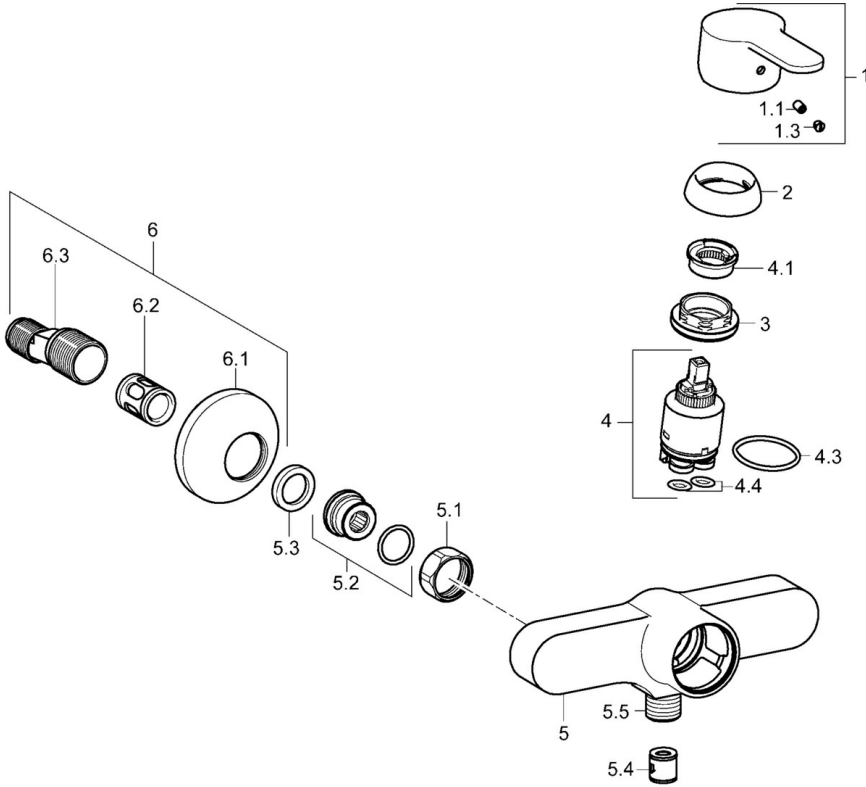

EAN: 4015474262799
static.hansa.com/49010000

- Badkamer
- Chroom
- Temperatuurbegrenzer, Temperatuurbegrenzer (achteraf instelbaar)
- ø 35 mm keramisch binnenwerk voor debiet en temperatuur instelling
- Rapid-montagesysteem

Reserveonderdelen

SP49450103

	Naam	Code
1	Hendel Chroom	59913827
1.1	Schroef, M5x8, SW2.5	59904755
1.3	Sierdop Grijs	59912112
2	Kap, 33x3 mm Chroom	59912504
3	Schroefring, M40x1	1003409V
4	Binnenwerk, 3.5 Eco	59912324
4	Binnenwerk, 3.5 Classic	59913075
4.1	Temperature adjustment limiter	59912325
4.3	O-ring, d 28.24x2.62 Stopgezet	59912590
4.4	O-ring, d 10.10x1.60 Stopgezet	59905072
5.1	Aansluiting moer, G3/4, AF30	59902230
5.2	Toetreding	59913400
5.3	Borgring, 23.9x15.2x2	59902689
5.4	Terugslagklep	59905714
5.5	Schroefdraad tepel, G1/2xM18x1	59911384
6	Excentrieke, G3/4xG1/2 Chroom	59904793
6.1	Afdekplaat Chroom	59904796
6.2	Geluiddemper	59904792
6.3	Excentrieke aansluiting, G3/4xG1/2, DN15	59910254
N.I.	Sleutel, SW30/34	59912108

SP49402203

	Naam	Code
1	Hendel Chroom	59913827
1.1	Schroef, M5x8, SW2.5	59904755
1.3	Sierdop Grijs	59912112
2	Kap, 33x3 mm Chroom	59912504
2.1	Dichting, 45x35.5x5.4	59913651
3	Schroefring, M40x1	1003409V
4	Binnenwerk, 3.5 Eco	59912324
4	Binnenwerk, 3.5 Classic	59913075
4.1	Temperature adjustment limiter	59912325
4.3	O-ring, d 28.24x2.62 Stopgezet	59912590
4.4	O-ring, d 10.10x1.60 Stopgezet	59905072
5.1	Trekstang Chroom	59913067
5.2	Gewrichtstuk	59904624
5.3	Wasser	59914591
5.5	Fixing plate	59904765
5.6	Schroef, M8x1, SW13	59904766
5.7	Bevestigingsset	59912113
5.8	Flexibele aansluitingen, L=430, G3/8-M10x1 RH Stopgezet	59913213
5.9	Flexibele aansluitingen, L=430, G3/8-M10x1	59912515
5.10	O-ring, d 7.65x1.78	59902337
5.11	Dichting, 9.5x14.4x2	59912551
5.12	Bevestigingsschroeven, M8x1, L=140	59912474
6	Mousseur, M24x1, 6 l/min Chroom	59913727
7	Wastegarnituur Chroom	59904620
7	Wastegarnituur, (2019-) Chroom	59914764
N.I.	Sleutel, SW30/34	59912108