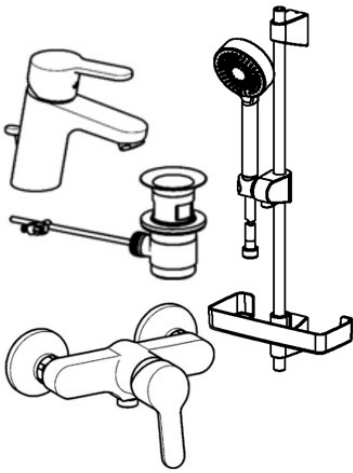

EAN: 4015474262799
static.hansa.com/49010000

- Badezimmer
- Chrom
- Temperaturbegrenzer, Heißwassersperre einstellbar (im Lieferumfang enthalten)
- ø 3.5 classic Steuerpatrone mit keramischen Dichtscheiben zur Wassermengen- und Temperatureinstellung
- Rapid-Montagesystem

Ersatzteile

SP49450103

	Name	Art.-Nr.
1	Hebel	59913827
1.1	Schraube, M5x8, SW2.5	59904755
1.3	Dekorkappe Grau	59912112
2	Abdeckkappe, 33x3 mm	59912504
3	Spann-Mutter, M40x1	1003409V
4	Kartusche, 3,5 Eco	59912324
4	Kartusche, 3,5 Classic	59913075
4.1	Temperatur-Anschlagring	59912325
4.3	O-Ring, d 28.24x2.62 Ausgelaufen	59912590
4.4	O-Ring, d 10.10x1.60 Ausgelaufen	59905072
5.1	Anschlussmutter, G3/4, AF30	59902230
5.2	Verbinder	59913400
5.3	Haltering, 23.9x15.2x2	59902689
5.4	Rückschlagventil	59905714
5.5	Gewindenippel, G1/2xM18x1	59911384
6	S-Anschluss, G3/4xG1/2	59904793
6.1	Rosette	59904796
6.2	Schalldämpfer	59904792
6.3	Exzenter-Anschluss, G3/4xG1/2, DN15	59910254
N.I.	Schlüssel, SW30/34	59912108

SP49402203

	Name	Art.-Nr.
1	Hebel	59913827
1.1	Schraube, M5x8, SW2.5	59904755
1.3	Dekorkappe Grau	59912112
2	Abdeckkappe, 33x3 mm	59912504
2.1	Dichtung, 45x35.5x5.4	59913651
3	Spann-Mutter, M40x1	1003409V
4	Kartusche, 3,5 Eco	59912324
4	Kartusche, 3,5 Classic	59913075
4.1	Temperatur-Anschlagring	59912325
4.3	O-Ring, d 28.24x2.62 Ausgelaufen	59912590
4.4	O-Ring, d 10.10x1.60 Ausgelaufen	59905072
5.1	Zugstange mit Knopf	59913067
5.2	Gelenkstück	59904624
5.3	Bodendichtung	59914591
5.5	Befestigungsplatte	59904765
5.6	Schraube, M8x1, SW13	59904766
5.7	Befestigungssatz	59912113
5.8	Anschlußschlauch, L=430, G3/8-M10x1 RH Ausgelaufen	59913213
5.9	Anschlußschlauch, L=430, G3/8-M10x1	59912515
5.10	O-Ring, d 7.65x1.78	59902337
5.11	Dichtung, 9.5x14.4x2	59912551
5.12	Befestigungsschraube, M8x1, L=140	59912474
6	Luftsprudler, M24x1, 6 l/min	59913727
7	Ablaufgarnitur	59904620
7	Ablaufgarnitur, (2019-)	59914764
N.I.	Schlüssel, SW30/34	59912108