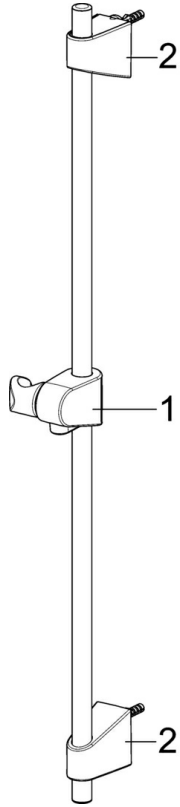

EAN: 4015474262799
static.hansa.com/49010000

- Badezimmer
- Chrom
- Temperaturbegrenzer, Heißwassersperre einstellbar (im Lieferumfang enthalten)
- ø 3.5 classic Steuerpatrone mit keramischen Dichtscheiben zur Wassermengen- und Temperatureinstellung
- Rapid-Montagesystem

Ersatzteile

SP49450103

	Name	Art.-Nr.
1	Hebel	59913827
1.1	Schraube, M5x8, SW2.5	59904755
1.3	Dekorkappe Grau	59912112
2	Abdeckkappe, 33x3 mm	59912504
3	Spann-Mutter, M40x1	1003409V
4	Kartusche, 3,5 Eco	59912324
4	Kartusche, 3,5 Classic	59913075
4.1	Temperatur-Anschlagring	59912325
4.3	O-Ring, d 28.24x2.62 Ausgelaufen	59912590
4.4	O-Ring, d 10.10x1.60 Ausgelaufen	59905072
5.1	Anschlussmutter, G3/4, AF30	59902230
5.2	Verbinder	59913400
5.3	Haltering, 23.9x15.2x2	59902689
5.4	Rückschlagventil	59905714
5.5	Gewindenippel, G1/2xM18x1	59911384
6	S-Anschluss, G3/4xG1/2	59904793
6.1	Rosette	59904796
6.2	Schalldämpfer	59904792
6.3	Exzenter-Anschluss, G3/4xG1/2, DN15	59910254
N.I.	Schlüssel, SW30/34	59912108

SP49402203

	Name	Art.-Nr.
1	Hebel	59913827
1.1	Schraube, M5x8, SW2.5	59904755
1.3	Dekorkappe Grau	59912112
2	Abdeckkappe, 33x3 mm	59912504
2.1	Dichtung, 45x35.5x5.4	59913651
3	Spann-Mutter, M40x1	1003409V
4	Kartusche, 3,5 Eco	59912324
4	Kartusche, 3,5 Classic	59913075
4.1	Temperatur-Anschlagring	59912325
4.3	O-Ring, d 28.24x2.62 Ausgelaufen	59912590
4.4	O-Ring, d 10.10x1.60 Ausgelaufen	59905072
5.1	Zugstange mit Knopf	59913067
5.2	Gelenkstück	59904624
5.3	Bodendichtung	59914591
5.5	Befestigungsplatte	59904765
5.6	Schraube, M8x1, SW13	59904766
5.7	Befestigungssatz	59912113
5.8	Anschlußschlauch, L=430, G3/8-M10x1 RH Ausgelaufen	59913213
5.9	Anschlußschlauch, L=430, G3/8-M10x1	59912515
5.10	O-Ring, d 7.65x1.78	59902337
5.11	Dichtung, 9.5x14.4x2	59912551
5.12	Befestigungsschraube, M8x1, L=140	59912474
6	Luftsprudler, M24x1, 6 l/min	59913727
7	Ablaufgarnitur	59904620
7	Ablaufgarnitur, (2019-)	59914764
N.I.	Schlüssel, SW30/34	59912108