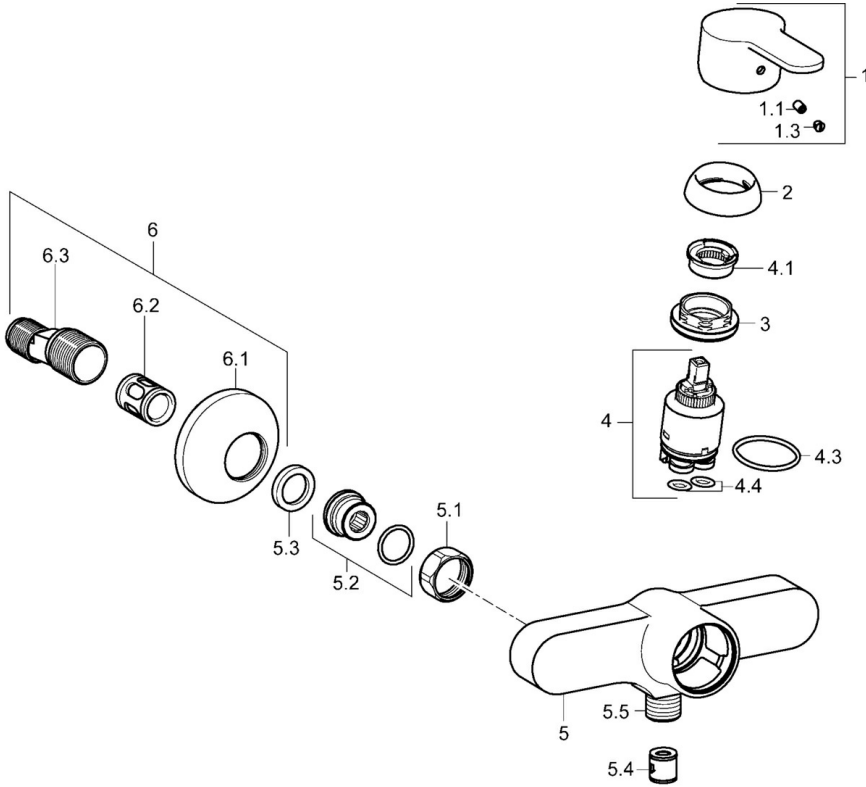

EAN: 4015474262799
static.hansa.com/49010000

- Badezimmer
- Chrom
- Temperaturbegrenzer, Heißwassersperre einstellbar (im Lieferumfang enthalten)
- ø 3.5 classic Steuerpatrone mit keramischen Dichtscheiben zur Wassermengen- und Temperatureinstellung
- Rapid-Montagesystem

Ersatzteile

SP49450103

	Name	Art.-Nr.
1	Hebel	59913827
1.1	Schraube, M5x8, SW2.5	59904755
1.3	Dekorkappe Grau	59912112
2	Abdeckkappe, 33x3 mm	59912504
3	Spann-Mutter, M40x1	1003409V
4	Kartusche, 3,5 Eco	59912324
4	Kartusche, 3,5 Classic	59913075
4.1	Temperatur-Anschlagring	59912325
4.3	O-Ring, d 28.24x2.62 Ausgelaufen	59912590
4.4	O-Ring, d 10.10x1.60 Ausgelaufen	59905072
5.1	Anschlussmutter, G3/4, AF30	59902230
5.2	Verbinder	59913400
5.3	Haltering, 23.9x15.2x2	59902689
5.4	Rückschlagventil	59905714
5.5	Gewindenippel, G1/2xM18x1	59911384
6	S-Anschluss, G3/4xG1/2	59904793
6.1	Rosette	59904796
6.2	Schalldämpfer	59904792
6.3	Exzenter-Anschluss, G3/4xG1/2, DN15	59910254
N.I.	Schlüssel, SW30/34	59912108

SP49402203

	Name	Art.-Nr.
1	Hebel	59913827
1.1	Schraube, M5x8, SW2.5	59904755
1.3	Dekorkappe Grau	59912112
2	Abdeckkappe, 33x3 mm	59912504
2.1	Dichtung, 45x35.5x5.4	59913651
3	Spann-Mutter, M40x1	1003409V
4	Kartusche, 3,5 Eco	59912324
4	Kartusche, 3,5 Classic	59913075
4.1	Temperatur-Anschlagring	59912325
4.3	O-Ring, d 28.24x2.62 Ausgelaufen	59912590
4.4	O-Ring, d 10.10x1.60 Ausgelaufen	59905072
5.1	Zugstange mit Knopf	59913067
5.2	Gelenkstück	59904624
5.3	Bodendichtung	59914591
5.5	Befestigungsplatte	59904765
5.6	Schraube, M8x1, SW13	59904766
5.7	Befestigungssatz	59912113
5.8	Anschlußschlauch, L=430, G3/8-M10x1 RH Ausgelaufen	59913213
5.9	Anschlußschlauch, L=430, G3/8-M10x1	59912515
5.10	O-Ring, d 7.65x1.78	59902337
5.11	Dichtung, 9.5x14.4x2	59912551
5.12	Befestigungsschraube, M8x1, L=140	59912474
6	Luftsprudler, M24x1, 6 l/min	59913727
7	Ablaufgarnitur	59904620
7	Ablaufgarnitur, (2019-)	59914764
N.I.	Schlüssel, SW30/34	59912108