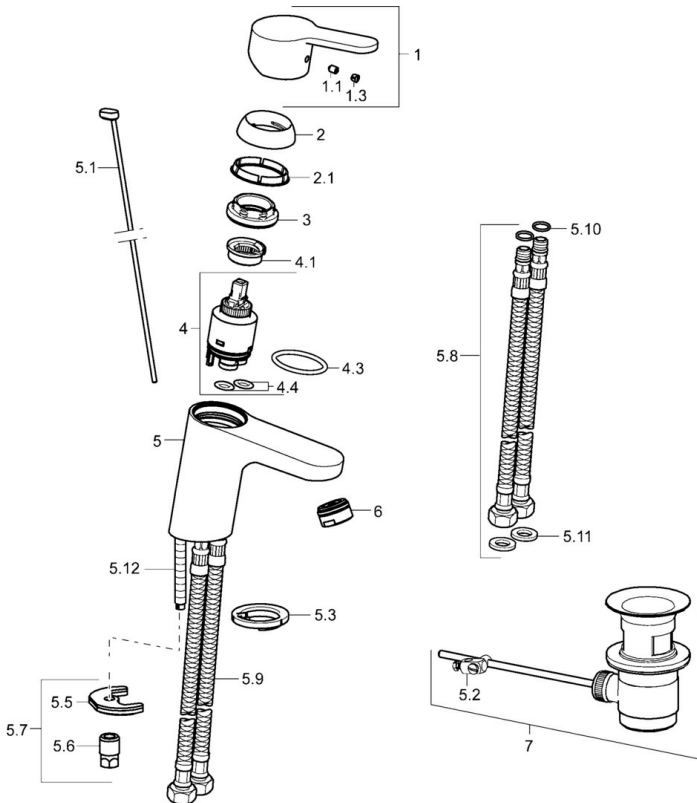

EAN: 4015474262799
static.hansa.com/49010000

- Badezimmer
- Chrom
- Temperaturbegrenzer, Heißwassersperre einstellbar (im Lieferumfang enthalten)
- ø 3.5 classic Steuerpatrone mit keramischen Dichtscheiben zur Wassermengen- und Temperatureinstellung
- Rapid-Montagesystem

Ersatzteile

SP49450103

	Name	Art.-Nr.
1	Hebel	59913827
1.1	Schraube, M5x8, SW2.5	59904755
1.3	Dekorkappe Grau	59912112
2	Abdeckkappe, 33x3 mm	59912504
3	Spann-Mutter, M40x1	1003409V
4	Kartusche, 3,5 Eco	59912324
4	Kartusche, 3,5 Classic	59913075
4.1	Temperatur-Anschlagring	59912325
4.3	O-Ring, d 28.24x2.62 Ausgelaufen	59912590
4.4	O-Ring, d 10.10x1.60 Ausgelaufen	59905072
5.1	Anschlussmutter, G3/4, AF30	59902230
5.2	Verbinder	59913400
5.3	Haltering, 23.9x15.2x2	59902689
5.4	Rückschlagventil	59905714
5.5	Gewindenippel, G1/2xM18x1	59911384
6	S-Anschluss, G3/4xG1/2	59904793
6.1	Rosette	59904796
6.2	Schalldämpfer	59904792
6.3	Exzenter-Anschluss, G3/4xG1/2, DN15	59910254
N.I.	Schlüssel, SW30/34	59912108

SP49402203

	Name	Art.-Nr.
1	Hebel	59913827
1.1	Schraube, M5x8, SW2.5	59904755
1.3	Dekorkappe Grau	59912112
2	Abdeckkappe, 33x3 mm	59912504
2.1	Dichtung, 45x35.5x5.4	59913651
3	Spann-Mutter, M40x1	1003409V
4	Kartusche, 3,5 Eco	59912324
4	Kartusche, 3,5 Classic	59913075
4.1	Temperatur-Anschlagring	59912325
4.3	O-Ring, d 28.24x2.62 Ausgelaufen	59912590
4.4	O-Ring, d 10.10x1.60 Ausgelaufen	59905072
5.1	Zugstange mit Knopf	59913067
5.2	Gelenkstück	59904624
5.3	Bodendichtung	59914591
5.5	Befestigungsplatte	59904765
5.6	Schraube, M8x1, SW13	59904766
5.7	Befestigungssatz	59912113
5.8	Anschlußschlauch, L=430, G3/8-M10x1 RH Ausgelaufen	59913213
5.9	Anschlußschlauch, L=430, G3/8-M10x1	59912515
5.10	O-Ring, d 7.65x1.78	59902337
5.11	Dichtung, 9.5x14.4x2	59912551
5.12	Befestigungsschraube, M8x1, L=140	59912474
6	Luftsprudler, M24x1, 6 l/min	59913727
7	Ablaufgarnitur	59904620
7	Ablaufgarnitur, (2019-)	59914764
N.I.	Schlüssel, SW30/34	59912108