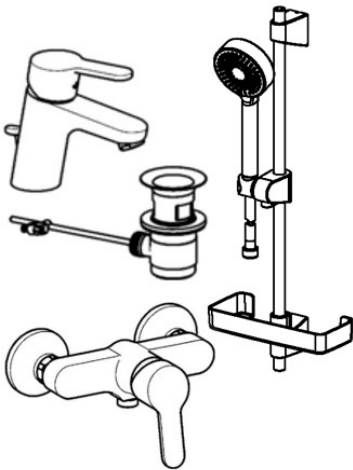

EAN: 4015474262799
static.hansa.com/49010000

- Koupelna
- Chrom
- Funkce pro nastavení maximální teploty a průtoku vody, Nastavitelný omezovač teploty vody (součástí dodávky, možnost dodatečné instalace)
- ø 35 mm keramická kartuše pro ovládání teploty a průtoku vody
- Montážní systém Rapid

Náhradní díly

SP49450103

	Název	Kód
1	Páka	59913827
1.1	Šroub, M5x8, SW2.5	59904755
1.3	Záslepka Šedá	59912112
2	Krytka, 33x3 mm	59912504
3	Upevňovací matice, M40x1	1003409V
4	Kartuše, 3.5 Eco	59912324
4	Kartuše, 3.5 Classic	59913075
4.1	Temperature adjustment limiter	59912325
4.3	O-kroužek, d 28.24x2.62 Ukončeno	59912590
4.4	O-kroužek, d 10.10x1.60 Ukončeno	59905072
5.1	Připojovací matice, G3/4, AF30	59902230
5.2	Přistoupění	59913400
5.3	Těsnící kroužek, 23.9x15.2x2	59902689
5.4	Zpětný ventil	59905714
5.5	Závit bradavky, G1/2xM18x1	59911384
6	Excentrický, G3/4xG1/2	59904793
6.1	Kryt příruby	59904796
6.2	Tlumič	59904792
6.3	Excentrická spojka, G3/4xG1/2, DN15	59910254
N.I.	Klíč, SW30/34	59912108

SP49402203

	Název	Kód
1	Páka	59913827
1.1	Šroub, M5x8, SW2.5	59904755
1.3	Záslepka Šedá	59912112
2	Krytka, 33x3 mm	59912504
2.1	Těsnění, 45x35.5x5.4	59913651
3	Upevňovací matice, M40x1	1003409V
4	Kartuše, 3.5 Eco	59912324
4	Kartuše, 3.5 Classic	59913075
4.1	Temperature adjustment limiter	59912325
4.3	O-kroužek, d 28.24x2.62 Ukončeno	59912590
4.4	O-kroužek, d 10.10x1.60 Ukončeno	59905072
5.1	Ovládací táhlo vypouštěcího ventilu	59913067
5.2	Spojovací díl táhel	59904624
5.3	Těsnění	59914591
5.5	Upevňovací deska	59904765
5.6	Šroub, M8x1, SW13	59904766
5.7	Upevňovací set	59912113
5.8	Flexibilní hadička, L=430, G3/8-M10x1 RH Ukončeno	59913213
5.9	Flexibilní hadička, L=430, G3/8-M10x1	59912515
5.10	O-kroužek, d 7.65x1.78	59902337
5.11	Těsnění, 9.5x14.4x2	59912551
5.12	Upevňovací šroub, M8x1, L=140	59912474
6	Aerator, M24x1, 6 l/min	59913727
7	Vypouštěcí ventil	59904620
7	Vypouštěcí ventil, (2019-)	59914764
N.I.	Klíč, SW30/34	59912108