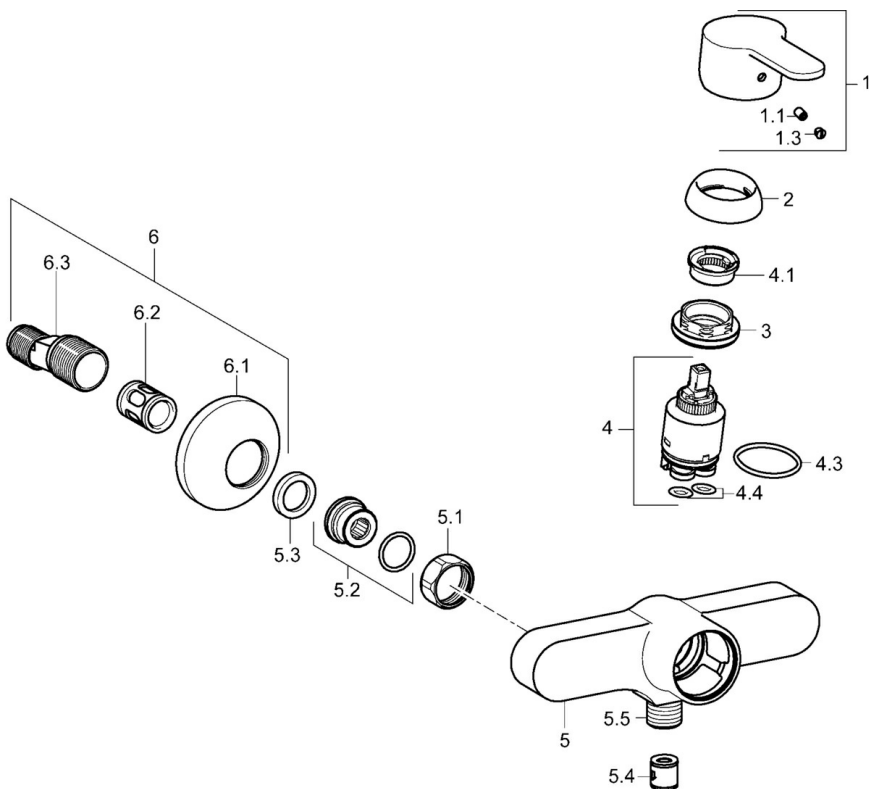

EAN: 4015474262799
static.hansa.com/49010000

- Koupelna
- Chrom
- Funkce pro nastavení maximální teploty a průtoku vody, Nastavitelný omezovač teploty vody (součástí dodávky, možnost dodatečné instalace)
- ø 35 mm keramická kartuše pro ovládání teploty a průtoku vody
- Montážní systém Rapid

Náhradní díly

SP49450103

	Název	Kód
1	Páka	59913827
1.1	Šroub, M5x8, SW2.5	59904755
1.3	Záslepka Šedá	59912112
2	Krytka, 33x3 mm	59912504
3	Upevňovací matice, M40x1	1003409V
4	Kartuše, 3.5 Eco	59912324
4	Kartuše, 3.5 Classic	59913075
4.1	Temperature adjustment limiter	59912325
4.3	O-kroužek, d 28.24x2.62 Ukončeno	59912590
4.4	O-kroužek, d 10.10x1.60 Ukončeno	59905072
5.1	Připojovací matice, G3/4, AF30	59902230
5.2	Přistoupění	59913400
5.3	Těsnící kroužek, 23.9x15.2x2	59902689
5.4	Zpětný ventil	59905714
5.5	Závit bradavky, G1/2xM18x1	59911384
6	Excentrický, G3/4xG1/2	59904793
6.1	Kryt příruby	59904796
6.2	Tlumič	59904792
6.3	Excentrická spojka, G3/4xG1/2, DN15	59910254
N.I.	Klíč, SW30/34	59912108

SP49402203

	Název	Kód
1	Páka	59913827
1.1	Šroub, M5x8, SW2.5	59904755
1.3	Záslepka Šedá	59912112
2	Krytka, 33x3 mm	59912504
2.1	Těsnění, 45x35.5x5.4	59913651
3	Upevňovací matice, M40x1	1003409V
4	Kartuše, 3.5 Eco	59912324
4	Kartuše, 3.5 Classic	59913075
4.1	Temperature adjustment limiter	59912325
4.3	O-kroužek, d 28.24x2.62 Ukončeno	59912590
4.4	O-kroužek, d 10.10x1.60 Ukončeno	59905072
5.1	Ovládací táhlo vypouštěcího ventilu	59913067
5.2	Spojovací díl táhel	59904624
5.3	Těsnění	59914591
5.5	Upevňovací deska	59904765
5.6	Šroub, M8x1, SW13	59904766
5.7	Upevňovací set	59912113
5.8	Flexibilní hadička, L=430, G3/8-M10x1 RH Ukončeno	59913213
5.9	Flexibilní hadička, L=430, G3/8-M10x1	59912515
5.10	O-kroužek, d 7.65x1.78	59902337
5.11	Těsnění, 9.5x14.4x2	59912551
5.12	Upevňovací šroub, M8x1, L=140	59912474
6	Aerator, M24x1, 6 l/min	59913727
7	Vypouštěcí ventil	59904620
7	Vypouštěcí ventil, (2019-)	59914764
N.I.	Klíč, SW30/34	59912108