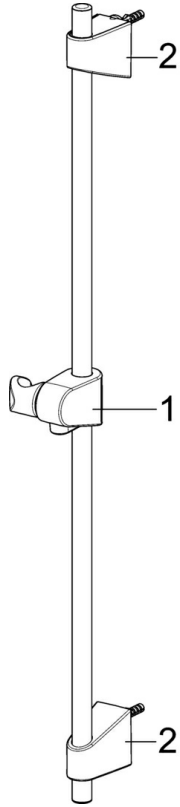

SP44780113

	Název	Kód
01	Jezdec sprchy	59914392
02	Vnitřní konzole	59914394