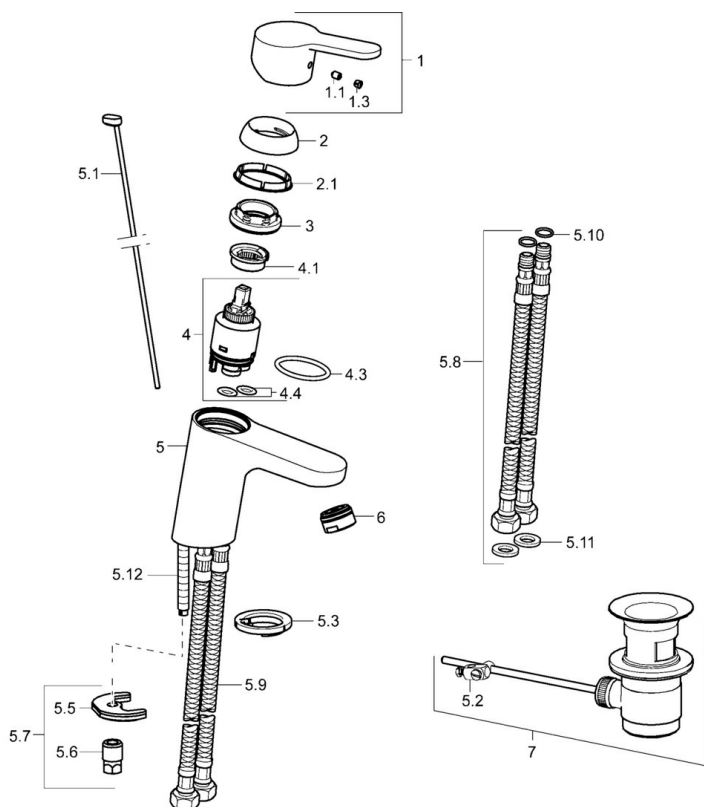

EAN: 4015474262799
static.hansa.com/49010000

- Koupelna
- Chrom
- Funkce pro nastavení maximální teploty a průtoku vody, Nastavitelný omezovač teploty vody (součástí dodávky, možnost dodatečné instalace)
- ø 35 mm keramická kartuše pro ovládání teploty a průtoku vody
- Montážní systém Rapid

Náhradní díly

SP49450103

	Název	Kód
1	Páka	59913827
1.1	Šroub, M5x8, SW2.5	59904755
1.3	Záslepka Šedá	59912112
2	Krytka, 33x3 mm	59912504
3	Upevňovací matice, M40x1	1003409V
4	Kartuše, 3.5 Eco	59912324
4	Kartuše, 3.5 Classic	59913075
4.1	Temperature adjustment limiter	59912325
4.3	O-kroužek, d 28.24x2.62 Ukončeno	59912590
4.4	O-kroužek, d 10.10x1.60 Ukončeno	59905072
5.1	Připojovací matice, G3/4, AF30	59902230
5.2	Přistoupění	59913400
5.3	Těsnící kroužek, 23.9x15.2x2	59902689
5.4	Zpětný ventil	59905714
5.5	Závit bradavky, G1/2xM18x1	59911384
6	Excentrický, G3/4xG1/2	59904793
6.1	Kryt příruby	59904796
6.2	Tlumič	59904792
6.3	Excentrická spojka, G3/4xG1/2, DN15	59910254
N.I.	Klíč, SW30/34	59912108

SP49402203

	Název	Kód
1	Páka	59913827
1.1	Šroub, M5x8, SW2.5	59904755
1.3	Záslepka Šedá	59912112
2	Krytka, 33x3 mm	59912504
2.1	Těsnění, 45x35.5x5.4	59913651
3	Upevňovací matice, M40x1	1003409V
4	Kartuše, 3.5 Eco	59912324
4	Kartuše, 3.5 Classic	59913075
4.1	Temperature adjustment limiter	59912325
4.3	O-kroužek, d 28.24x2.62 Ukončeno	59912590
4.4	O-kroužek, d 10.10x1.60 Ukončeno	59905072
5.1	Ovládací táhlo vypouštěcího ventilu	59913067
5.2	Spojovací díl táhel	59904624
5.3	Těsnění	59914591
5.5	Upevňovací deska	59904765
5.6	Šroub, M8x1, SW13	59904766
5.7	Upevňovací set	59912113
5.8	Flexibilní hadička, L=430, G3/8-M10x1 RH Ukončeno	59913213
5.9	Flexibilní hadička, L=430, G3/8-M10x1	59912515
5.10	O-kroužek, d 7.65x1.78	59902337
5.11	Těsnění, 9.5x14.4x2	59912551
5.12	Upevňovací šroub, M8x1, L=140	59912474
6	Aerator, M24x1, 6 l/min	59913727
7	Vypouštěcí ventil	59904620
7	Vypouštěcí ventil, (2019-)	59914764
N.I.	Klíč, SW30/34	59912108