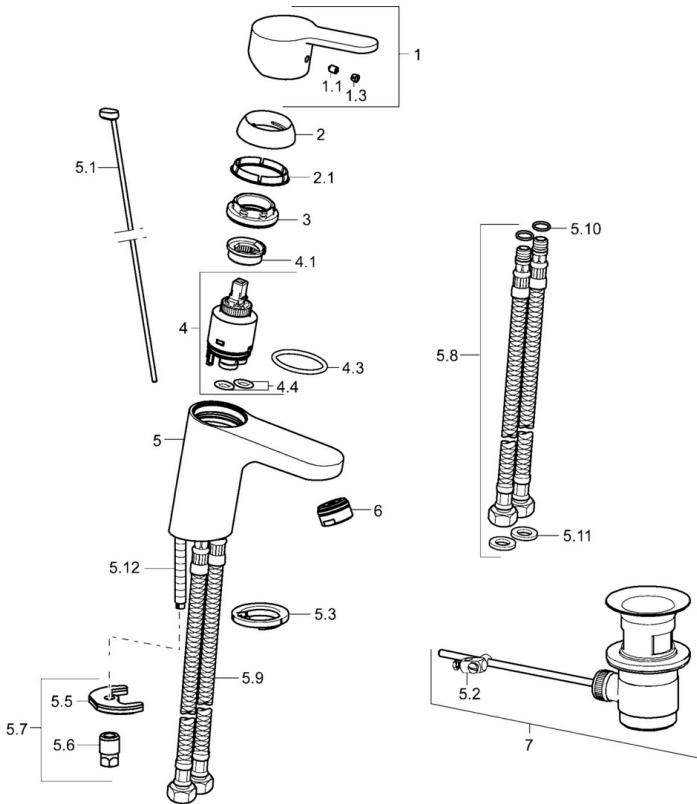

EAN: 4015474262782
static.hansa.com/49000000

- Badkamer
- Chroom
- Temperatuurbegrenzer, Temperatuurbegrenzer (achteraf instelbaar)
- ø 35 mm keramisch binnenwerk voor debiet en temperatuur instelling
- Rapid-montagesysteem

Reserveonderdelen

SP49442103

	Naam	Code
1	Hendel Chroom	59913827
1.1	Schroef, M5x8, SW2.5	59904755
1.3	Sierdop Grijs	59912112
2	Kap, 33x3 mm Chroom	59912504
3	Schroefring, M40x1	1003409V
4	Binnenwerk, 3.5 Eco	59912324
4	Binnenwerk, 3.5 Classic	59913075
4.1	Temperature adjustment limiter	59912325
4.3	O-ring, d 28.24x2.62 Stopgezet	59912590
4.4	O-ring, d 10.10x1.60 Stopgezet	59905072
5.1	Aansluiting moer, G3/4, AF30	59902230
5.2	Toetreding	59913400
5.3	Borgring, 23.9x15.2x2	59902689
5.4	Terugslagklep	59905714
6	Excentrieke, G3/4xG1/2 Chroom	59904793
6.1	Afdekplaat Chroom	59904796
6.2	Geluiddemper	59904792
6.3	Excentrieke aansluiting, G3/4xG1/2, DN15	59910254
7	Mousseur, M24x1 C Chroom	59913401
8	Omsteller	59912706
8.1	Omstelknop Chroom	59913402
N.I.	Sleutel, SW30/34	59912108

SP49402203

	Naam	Code
1	Hendel Chroom	59913827
1.1	Schroef, M5x8, SW2.5	59904755
1.3	Sierdop Grijs	59912112
2	Kap, 33x3 mm Chroom	59912504
2.1	Dichting, 45x35.5x5.4	59913651
3	Schroefring, M40x1	1003409V
4	Binnenwerk, 3.5 Eco	59912324
4	Binnenwerk, 3.5 Classic	59913075
4.1	Temperature adjustment limiter	59912325
4.3	O-ring, d 28.24x2.62 Stopgezet	59912590
4.4	O-ring, d 10.10x1.60 Stopgezet	59905072
5.1	Trekstang Chroom	59913067
5.2	Gewrichtstuk	59904624
5.3	Wasser	59914591
5.5	Fixing plate	59904765
5.6	Schroef, M8x1, SW13	59904766
5.7	Bevestigingsset	59912113
5.8	Flexibele aansluitingen, L=430, G3/8-M10x1 RH Stopgezet	59913213
5.9	Flexibele aansluitingen, L=430, G3/8-M10x1	59912515
5.10	O-ring, d 7.65x1.78	59902337
5.11	Dichting, 9.5x14.4x2	59912551
5.12	Bevestigingsschroeven, M8x1, L=140	59912474
6	Mousseur, M24x1, 6 l/min Chroom	59913727
7	Wastegarnituur Chroom	59904620
7	Wastegarnituur, (2019-) Chroom	59914764
N.I.	Sleutel, SW30/34	59912108