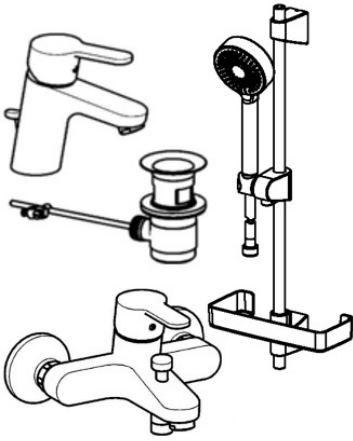

EAN: 4015474262782
static.hansa.com/49000000

- Badkamer
- Chroom
- Temperatuurbegrenzer, Temperatuurbegrenzer (achteraf instelbaar)
- ø 35 mm keramisch binnenwerk voor debiet en temperatuur instelling
- Rapid-montagesysteem

Reserveonderdelen

SP49442103

	Naam	Code
1	Hendel Chroom	59913827
1.1	Schroef, M5x8, SW2.5	59904755
1.3	Sierdop Grijs	59912112
2	Kap, 33x3 mm Chroom	59912504
3	Schroefring, M40x1	1003409V
4	Binnenwerk, 3.5 Eco	59912324
4	Binnenwerk, 3.5 Classic	59913075
4.1	Temperature adjustment limiter	59912325
4.3	O-ring, d 28.24x2.62 Stopgezet	59912590
4.4	O-ring, d 10.10x1.60 Stopgezet	59905072
5.1	Aansluiting moer, G3/4, AF30	59902230
5.2	Toetreding	59913400
5.3	Borgring, 23.9x15.2x2	59902689
5.4	Terugslagklep	59905714
6	Excentrieke, G3/4xG1/2 Chroom	59904793
6.1	Afdekplaat Chroom	59904796
6.2	Geluiddemper	59904792
6.3	Excentrieke aansluiting, G3/4xG1/2, DN15	59910254
7	Mousseur, M24x1 C Chroom	59913401
8	Omsteller	59912706
8.1	Omstelknop Chroom	59913402
N.I.	Sleutel, SW30/34	59912108

SP49402203

	Naam	Code
1	Hendel Chroom	59913827
1.1	Schroef, M5x8, SW2.5	59904755
1.3	Sierdop Grijs	59912112
2	Kap, 33x3 mm Chroom	59912504
2.1	Dichting, 45x35.5x5.4	59913651
3	Schroefring, M40x1	1003409V
4	Binnenwerk, 3.5 Eco	59912324
4	Binnenwerk, 3.5 Classic	59913075
4.1	Temperature adjustment limiter	59912325
4.3	O-ring, d 28.24x2.62 Stopgezet	59912590
4.4	O-ring, d 10.10x1.60 Stopgezet	59905072
5.1	Trekstang Chroom	59913067
5.2	Gewrichtstuk	59904624
5.3	Wasser	59914591
5.5	Fixing plate	59904765
5.6	Schroef, M8x1, SW13	59904766
5.7	Bevestigingsset	59912113
5.8	Flexibele aansluitingen, L=430, G3/8-M10x1 RH Stopgezet	59913213
5.9	Flexibele aansluitingen, L=430, G3/8-M10x1	59912515
5.10	O-ring, d 7.65x1.78	59902337
5.11	Dichting, 9.5x14.4x2	59912551
5.12	Bevestigingsschroeven, M8x1, L=140	59912474
6	Mousseur, M24x1, 6 l/min Chroom	59913727
7	Wastegarnituur Chroom	59904620
7	Wastegarnituur, (2019-) Chroom	59914764
N.I.	Sleutel, SW30/34	59912108