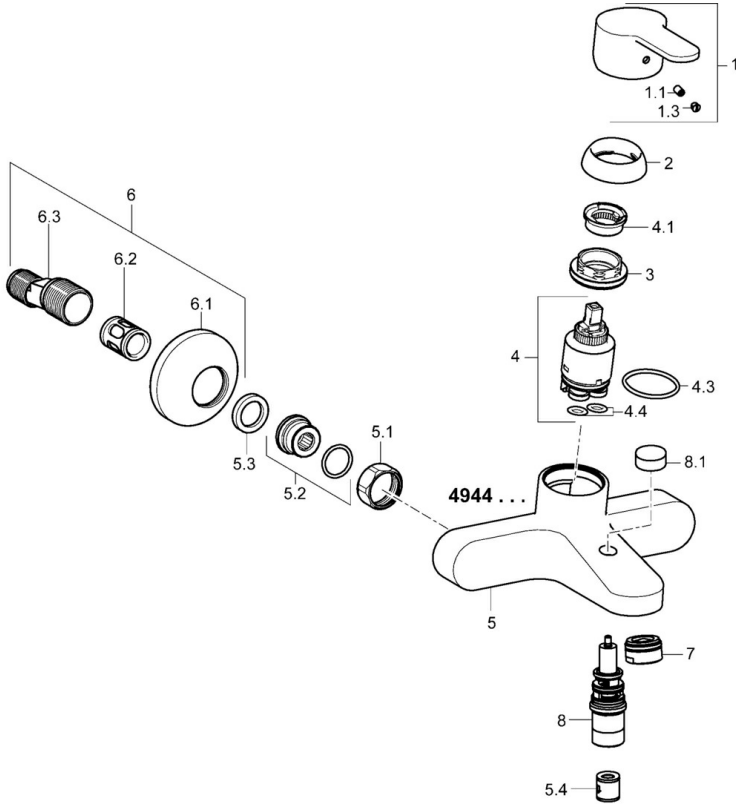

EAN: 4015474262782
static.hansa.com/49000000

- Badkamer
- Chroom
- Temperatuurbegrenzer, Temperatuurbegrenzer (achteraf instelbaar)
- ø 35 mm keramisch binnenwerk voor debiet en temperatuur instelling
- Rapid-montagesysteem

Reserveonderdelen

SP49442103

	Naam	Code
1	Hendel Chroom	59913827
1.1	Schroef, M5x8, SW2.5	59904755
1.3	Sierdop Grijs	59912112
2	Kap, 33x3 mm Chroom	59912504
3	Schroefring, M40x1	1003409V
4	Binnenwerk, 3.5 Eco	59912324
4	Binnenwerk, 3.5 Classic	59913075
4.1	Temperature adjustment limiter	59912325
4.3	O-ring, d 28.24x2.62 Stopgezet	59912590
4.4	O-ring, d 10.10x1.60 Stopgezet	59905072
5.1	Aansluiting moer, G3/4, AF30	59902230
5.2	Toetreding	59913400
5.3	Borgring, 23.9x15.2x2	59902689
5.4	Terugslagklep	59905714
6	Excentrieke, G3/4xG1/2 Chroom	59904793
6.1	Afdekplaat Chroom	59904796
6.2	Geluiddemper	59904792
6.3	Excentrieke aansluiting, G3/4xG1/2, DN15	59910254
7	Mousseur, M24x1 C Chroom	59913401
8	Omsteller	59912706
8.1	Omstelknop Chroom	59913402
N.I.	Sleutel, SW30/34	59912108

SP49402203

	Naam	Code
1	Hendel Chroom	59913827
1.1	Schroef, M5x8, SW2.5	59904755
1.3	Sierdop Grijs	59912112
2	Kap, 33x3 mm Chroom	59912504
2.1	Dichting, 45x35.5x5.4	59913651
3	Schroefring, M40x1	1003409V
4	Binnenwerk, 3.5 Eco	59912324
4	Binnenwerk, 3.5 Classic	59913075
4.1	Temperature adjustment limiter	59912325
4.3	O-ring, d 28.24x2.62 Stopgezet	59912590
4.4	O-ring, d 10.10x1.60 Stopgezet	59905072
5.1	Trekstang Chroom	59913067
5.2	Gewrichtstuk	59904624
5.3	Wasser	59914591
5.5	Fixing plate	59904765
5.6	Schroef, M8x1, SW13	59904766
5.7	Bevestigingsset	59912113
5.8	Flexibele aansluitingen, L=430, G3/8-M10x1 RH Stopgezet	59913213
5.9	Flexibele aansluitingen, L=430, G3/8-M10x1	59912515
5.10	O-ring, d 7.65x1.78	59902337
5.11	Dichting, 9.5x14.4x2	59912551
5.12	Bevestigingsschroeven, M8x1, L=140	59912474
6	Mousseur, M24x1, 6 l/min Chroom	59913727
7	Wastegarnituur Chroom	59904620
7	Wastegarnituur, (2019-) Chroom	59914764
N.I.	Sleutel, SW30/34	59912108