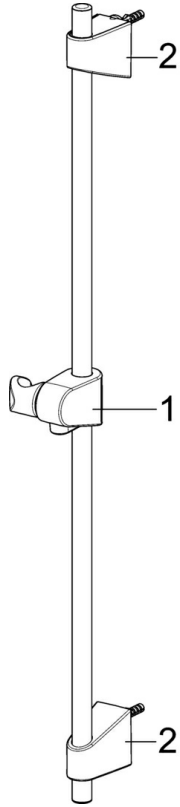

EAN: 4015474262782
static.hansa.com/49000000

- Badkamer
- Chroom
- Temperatuurbegrenzer, Temperatuurbegrenzer (achteraf instelbaar)
- ø 35 mm keramisch binnenwerk voor debiet en temperatuur instelling
- Rapid-montagesysteem

Reserveonderdelen

SP49442103

	Naam	Code
1	Hendel Chroom	59913827
1.1	Schroef, M5x8, SW2.5	59904755
1.3	Sierdop Grijs	59912112
2	Kap, 33x3 mm Chroom	59912504
3	Schroefring, M40x1	1003409V
4	Binnenwerk, 3.5 Eco	59912324
4	Binnenwerk, 3.5 Classic	59913075
4.1	Temperature adjustment limiter	59912325
4.3	O-ring, d 28.24x2.62 Stopgezet	59912590
4.4	O-ring, d 10.10x1.60 Stopgezet	59905072
5.1	Aansluiting moer, G3/4, AF30	59902230
5.2	Toetreding	59913400
5.3	Borgring, 23.9x15.2x2	59902689
5.4	Terugslagklep	59905714
6	Excentrieke, G3/4xG1/2 Chroom	59904793
6.1	Afdekplaat Chroom	59904796
6.2	Geluiddemper	59904792
6.3	Excentrieke aansluiting, G3/4xG1/2, DN15	59910254
7	Mousseur, M24x1 C Chroom	59913401
8	Omsteller	59912706
8.1	Omstelknop Chroom	59913402
N.I.	Sleutel, SW30/34	59912108

SP49402203

	Naam	Code
1	Hendel Chroom	59913827
1.1	Schroef, M5x8, SW2.5	59904755
1.3	Sierdop Grijs	59912112
2	Kap, 33x3 mm Chroom	59912504
2.1	Dichting, 45x35.5x5.4	59913651
3	Schroefring, M40x1	1003409V
4	Binnenwerk, 3.5 Eco	59912324
4	Binnenwerk, 3.5 Classic	59913075
4.1	Temperature adjustment limiter	59912325
4.3	O-ring, d 28.24x2.62 Stopgezet	59912590
4.4	O-ring, d 10.10x1.60 Stopgezet	59905072
5.1	Trekstang Chroom	59913067
5.2	Gewrichtstuk	59904624
5.3	Wasser	59914591
5.5	Fixing plate	59904765
5.6	Schroef, M8x1, SW13	59904766
5.7	Bevestigingsset	59912113
5.8	Flexibele aansluitingen, L=430, G3/8-M10x1 RH Stopgezet	59913213
5.9	Flexibele aansluitingen, L=430, G3/8-M10x1	59912515
5.10	O-ring, d 7.65x1.78	59902337
5.11	Dichting, 9.5x14.4x2	59912551
5.12	Bevestigingsschroeven, M8x1, L=140	59912474
6	Mousseur, M24x1, 6 l/min Chroom	59913727
7	Wastegarnituur Chroom	59904620
7	Wastegarnituur, (2019-) Chroom	59914764
N.I.	Sleutel, SW30/34	59912108