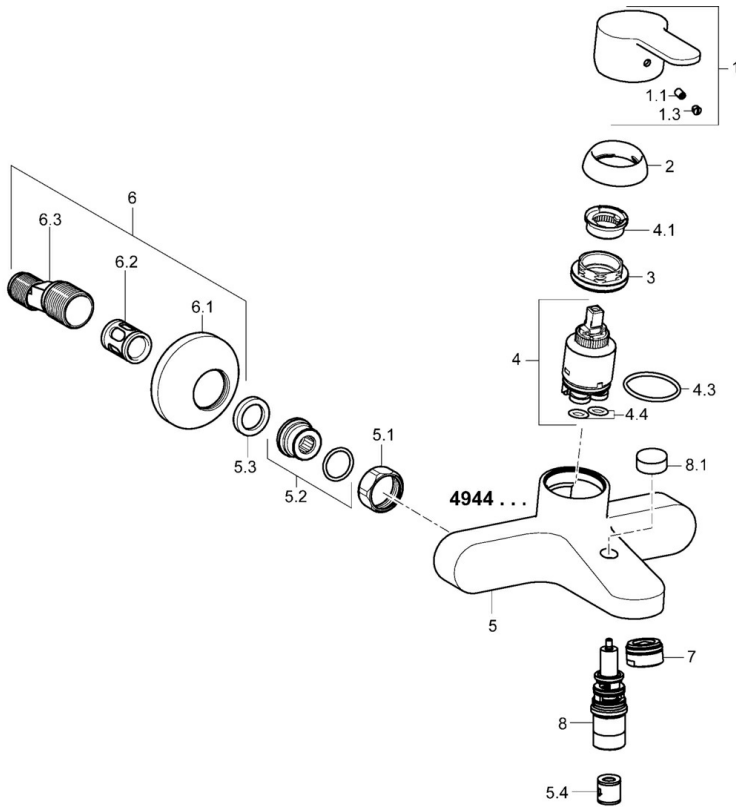

Parti di ricambio

SP49442103

	Nome	Codice
1	Leva Cromo	59913827
1.1	Screw, M5x8, SW2.5	59904755
1.3	Tappo Grigio	59912112
2	Cappuccio, 33x3 mm Cromo	59912504
3	Dado di fissaggio, M40x1	1003409V
4	Cartuccia, 3.5 Eco	59912324
4	Cartuccia, 3.5 Classic	59913075
4.1	Temperature adjustment limiter	59912325
4.3	O-ring, d 28.24x2.62 Fuori produzione	59912590
4.4	O-ring, d 10.10x1.60 Fuori produzione	59905072
5.1	Dado di collegamento, G3/4, AF30	59902230
5.2	Accessione	59913400
5.3	Anello di tenuta, 23.9x15.2x2	59902689
5.4	Valvola antiriflusso	59905714
6	Eccentrico, G3/4xG1/2 Cromo	59904793
6.1	Piastra Cromo	59904796
6.2	Silenziatore	59904792
6.3	Connettore eccentrico, G3/4xG1/2, DN15	59910254
7	Aeratore, M24x1 C Cromo	59913401
8	Deviatore	59912706
8.1	Bottone di deviatore Cromo	59913402
N.I.	Chiave, SW30/34	59912108

SP49402203

	Nome	Codice
1	Leva Cromo	59913827
1.1	Screw, M5x8, SW2.5	59904755
1.3	Tappo Grigio	59912112
2	Cappuccio, 33x3 mm Cromo	59912504
2.1	Giunto, 45x35.5x5.4	59913651
3	Dado di fissaggio, M40x1	1003409V
4	Cartuccia, 3.5 Eco	59912324
4	Cartuccia, 3.5 Classic	59913075
4.1	Temperature adjustment limiter	59912325
4.3	O-ring, d 28.24x2.62 Fuori produzione	59912590
4.4	O-ring, d 10.10x1.60 Fuori produzione	59905072
5.1	Asta saltarello Cromo	59913067
5.2	Snodo	59904624
5.3	Rondella	59914591
5.5	Fixing plate	59904765
5.6	Screw, M8x1, SW13	59904766
5.7	Set di fissaggio	59912113
5.8	Cannette flessibili, L=430, G3/8-M10x1 RH Fuori produzione	59913213
5.9	Cannette flessibili, L=430, G3/8-M10x1	59912515
5.10	O-ring, d 7.65x1.78	59902337
5.11	Giunto, 9.5x14.4x2	59912551
5.12	Viti di fissaggio, M8x1, L=140	59912474
6	Aeratore, M24x1, 6 l/min Cromo	59913727
7	Scarico a saltarello Cromo	59904620
7	Scarico a saltarello, (2019-) Cromo	59914764
N.I.	Chiave, SW30/34	59912108