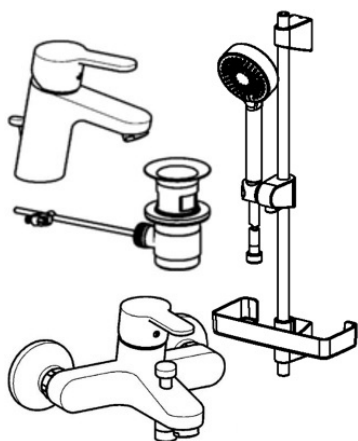

EAN: 4015474262782
static.hansa.com/49000000

- Bagno
- Cromo
- Limitatore di temperatura, Limitatore di temperatura regolabile
- Cartuccia a dischi ceramici ϕ 35mm
- Sistema di installazione rapida

Dati tecnici

Parti di ricambio

SP49442103

	Nome	Codice
1	Leva Cromo	59913827
1.1	Screw, M5x8, SW2.5	59904755
1.3	Tappo Grigio	59912112
2	Cappuccio, 33x3 mm Cromo	59912504
3	Dado di fissaggio, M40x1	1003409V
4	Cartuccia, 3.5 Eco	59912324
4	Cartuccia, 3.5 Classic	59913075
4.1	Temperature adjustment limiter	59912325
4.3	O-ring, d 28.24x2.62 Fuori produzione	59912590
4.4	O-ring, d 10.10x1.60 Fuori produzione	59905072
5.1	Dado di collegamento, G3/4, AF30	59902230
5.2	Accessione	59913400
5.3	Anello di tenuta, 23.9x15.2x2	59902689
5.4	Valvola antiriflusso	59905714
6	Eccentrico, G3/4xG1/2 Cromo	59904793
6.1	Piastra Cromo	59904796
6.2	Silenziatore	59904792
6.3	Connettore eccentrico, G3/4xG1/2, DN15	59910254
7	Aeratore, M24x1 C Cromo	59913401
8	Deviatore	59912706
8.1	Bottone di deviatore Cromo	59913402
N.I.	Chiave, SW30/34	59912108