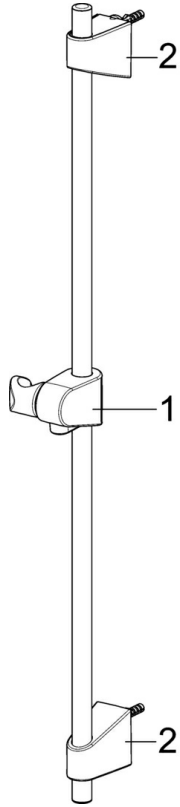

Parti di ricambio

SP49442103

	Nome	Codice
1	Leva Cromo	59913827
1.1	Screw, M5x8, SW2.5	59904755
1.3	Tappo Grigio	59912112
2	Cappuccio, 33x3 mm Cromo	59912504
3	Dado di fissaggio, M40x1	1003409V
4	Cartuccia, 3.5 Eco	59912324
4	Cartuccia, 3.5 Classic	59913075
4.1	Temperature adjustment limiter	59912325
4.3	O-ring, d 28.24x2.62 Fuori produzione	59912590
4.4	O-ring, d 10.10x1.60 Fuori produzione	59905072
5.1	Dado di collegamento, G3/4, AF30	59902230
5.2	Accessione	59913400
5.3	Anello di tenuta, 23.9x15.2x2	59902689
5.4	Valvola antiriflusso	59905714
6	Eccentrico, G3/4xG1/2 Cromo	59904793
6.1	Piastra Cromo	59904796
6.2	Silenziatore	59904792
6.3	Connettore eccentrico, G3/4xG1/2, DN15	59910254
7	Aeratore, M24x1 C Cromo	59913401
8	Deviatore	59912706
8.1	Bottone di deviatore Cromo	59913402
N.I.	Chiave, SW30/34	59912108

SP49402203

	Nome	Codice
1	Leva Cromo	59913827
1.1	Screw, M5x8, SW2.5	59904755
1.3	Tappo Grigio	59912112
2	Cappuccio, 33x3 mm Cromo	59912504
2.1	Giunto, 45x35.5x5.4	59913651
3	Dado di fissaggio, M40x1	1003409V
4	Cartuccia, 3.5 Eco	59912324
4	Cartuccia, 3.5 Classic	59913075
4.1	Temperature adjustment limiter	59912325
4.3	O-ring, d 28.24x2.62 Fuori produzione	59912590
4.4	O-ring, d 10.10x1.60 Fuori produzione	59905072
5.1	Asta saltarello Cromo	59913067
5.2	Snodo	59904624
5.3	Rondella	59914591
5.5	Fixing plate	59904765
5.6	Screw, M8x1, SW13	59904766
5.7	Set di fissaggio	59912113
5.8	Cannette flessibili, L=430, G3/8-M10x1 RH Fuori produzione	59913213
5.9	Cannette flessibili, L=430, G3/8-M10x1	59912515
5.10	O-ring, d 7.65x1.78	59902337
5.11	Giunto, 9.5x14.4x2	59912551
5.12	Viti di fissaggio, M8x1, L=140	59912474
6	Aeratore, M24x1, 6 l/min Cromo	59913727
7	Scarico a saltarello Cromo	59904620
7	Scarico a saltarello, (2019-) Cromo	59914764
N.I.	Chiave, SW30/34	59912108