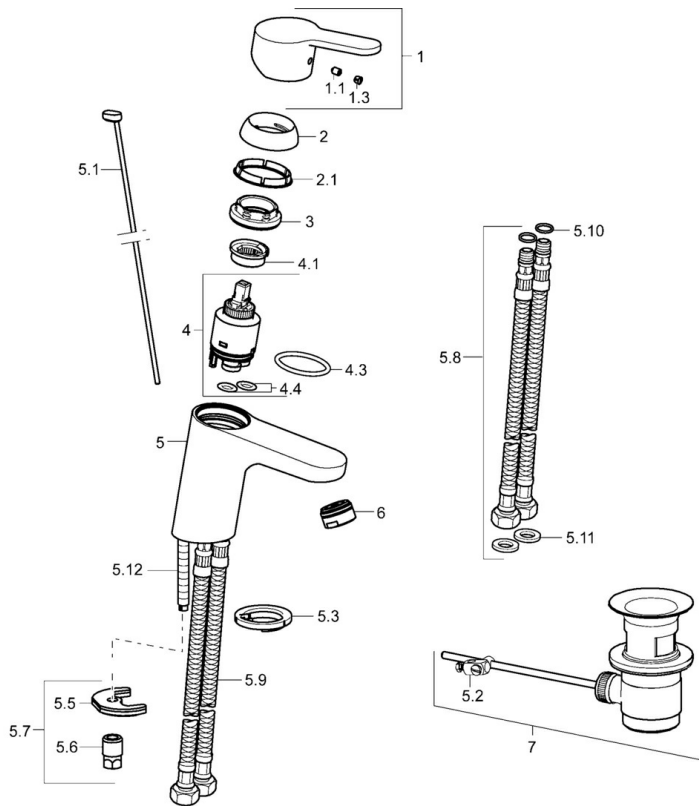

Parti di ricambio

SP49442103

	Nome	Codice
1	Leva Cromo	59913827
1.1	Screw, M5x8, SW2.5	59904755
1.3	Tappo Grigio	59912112
2	Cappuccio, 33x3 mm Cromo	59912504
3	Dado di fissaggio, M40x1	1003409V
4	Cartuccia, 3.5 Eco	59912324
4	Cartuccia, 3.5 Classic	59913075
4.1	Temperature adjustment limiter	59912325
4.3	O-ring, d 28.24x2.62 Fuori produzione	59912590
4.4	O-ring, d 10.10x1.60 Fuori produzione	59905072
5.1	Dado di collegamento, G3/4, AF30	59902230
5.2	Accessione	59913400
5.3	Anello di tenuta, 23.9x15.2x2	59902689
5.4	Valvola antiriflusso	59905714
6	Eccentrico, G3/4xG1/2 Cromo	59904793
6.1	Piastra Cromo	59904796
6.2	Silenziatore	59904792
6.3	Connettore eccentrico, G3/4xG1/2, DN15	59910254
7	Aeratore, M24x1 C Cromo	59913401
8	Deviatore	59912706
8.1	Bottone di deviatore Cromo	59913402
N.I.	Chiave, SW30/34	59912108

SP49402203

	Nome	Codice
1	Leva Cromo	59913827
1.1	Screw, M5x8, SW2.5	59904755
1.3	Tappo Grigio	59912112
2	Cappuccio, 33x3 mm Cromo	59912504
2.1	Giunto, 45x35.5x5.4	59913651
3	Dado di fissaggio, M40x1	1003409V
4	Cartuccia, 3.5 Eco	59912324
4	Cartuccia, 3.5 Classic	59913075
4.1	Temperature adjustment limiter	59912325
4.3	O-ring, d 28.24x2.62 Fuori produzione	59912590
4.4	O-ring, d 10.10x1.60 Fuori produzione	59905072
5.1	Asta saltarello Cromo	59913067
5.2	Snodo	59904624
5.3	Rondella	59914591
5.5	Fixing plate	59904765
5.6	Screw, M8x1, SW13	59904766
5.7	Set di fissaggio	59912113
5.8	Cannette flessibili, L=430, G3/8-M10x1 RH Fuori produzione	59913213
5.9	Cannette flessibili, L=430, G3/8-M10x1	59912515
5.10	O-ring, d 7.65x1.78	59902337
5.11	Giunto, 9.5x14.4x2	59912551
5.12	Viti di fissaggio, M8x1, L=140	59912474
6	Aeratore, M24x1, 6 l/min Cromo	59913727
7	Scarico a saltarello Cromo	59904620
7	Scarico a saltarello, (2019-) Cromo	59914764
N.I.	Chiave, SW30/34	59912108