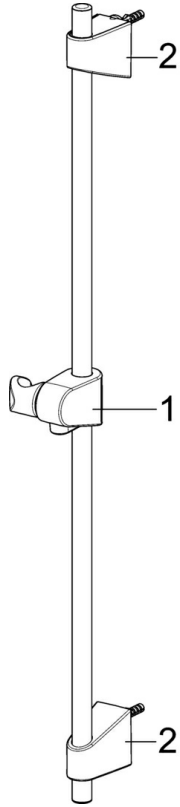

EAN: 4015474262782
static.hansa.com/49000000

- Badezimmer
- Chrom
- Temperaturbegrenzer, Heißwassersperre einstellbar (im Lieferumfang enthalten)
- ø 3.5 classic Steuerpatrone mit keramischen Dichtscheiben zur Wassermengen- und Temperatureinstellung
- Rapid-Montagesystem

Ersatzteile

SP49442103

	Name	Art.-Nr.
1	Hebel	59913827
1.1	Schraube, M5x8, SW2.5	59904755
1.3	Dekorkappe Grau	59912112
2	Abdeckkappe, 33x3 mm	59912504
3	Spann-Mutter, M40x1	1003409V
4	Kartusche, 3,5 Eco	59912324
4	Kartusche, 3,5 Classic	59913075
4.1	Temperatur-Anschlagring	59912325
4.3	O-Ring, d 28.24x2.62 Ausgelaufen	59912590
4.4	O-Ring, d 10.10x1.60 Ausgelaufen	59905072
5.1	Anschlussmutter, G3/4, AF30	59902230
5.2	Verbinder	59913400
5.3	Haltering, 23.9x15.2x2	59902689
5.4	Rückschlagventil	59905714
6	S-Anschluss, G3/4xG1/2	59904793
6.1	Rosette	59904796
6.2	Schalldämpfer	59904792
6.3	Exzenter-Anschluss, G3/4xG1/2, DN15	59910254
7	Luftsprudler, M24x1 C	59913401
8	Umsteller, automatisch	59912706
8.1	Umstellknopf	59913402
N.I.	Schlüssel, SW30/34	59912108

SP49402203

	Name	Art.-Nr.
1	Hebel	59913827
1.1	Schraube, M5x8, SW2.5	59904755
1.3	Dekorkappe Grau	59912112
2	Abdeckkappe, 33x3 mm	59912504
2.1	Dichtung, 45x35.5x5.4	59913651
3	Spann-Mutter, M40x1	1003409V
4	Kartusche, 3,5 Eco	59912324
4	Kartusche, 3,5 Classic	59913075
4.1	Temperatur-Anschlagring	59912325
4.3	O-Ring, d 28.24x2.62 Ausgelaufen	59912590
4.4	O-Ring, d 10.10x1.60 Ausgelaufen	59905072
5.1	Zugstange mit Knopf	59913067
5.2	Gelenkstück	59904624
5.3	Bodendichtung	59914591
5.5	Befestigungsplatte	59904765
5.6	Schraube, M8x1, SW13	59904766
5.7	Befestigungssatz	59912113
5.8	Anschlußschlauch, L=430, G3/8-M10x1 RH Ausgelaufen	59913213
5.9	Anschlußschlauch, L=430, G3/8-M10x1	59912515
5.10	O-Ring, d 7.65x1.78	59902337
5.11	Dichtung, 9.5x14.4x2	59912551
5.12	Befestigungsschraube, M8x1, L=140	59912474
6	Luftsprudler, M24x1, 6 l/min	59913727
7	Ablaufgarnitur	59904620
7	Ablaufgarnitur, (2019-)	59914764
N.I.	Schlüssel, SW30/34	59912108