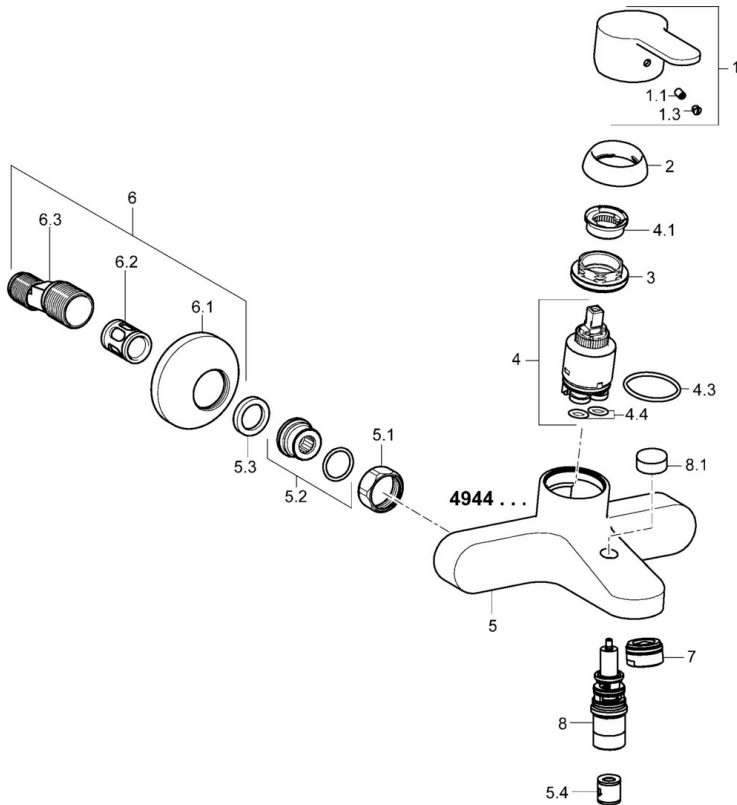

EAN: 4015474262782
static.hansa.com/49000000

- Badezimmer
- Chrom
- Temperaturbegrenzer, Heißwassersperre einstellbar (im Lieferumfang enthalten)
- ø 3.5 classic Steuerpatrone mit keramischen Dichtscheiben zur Wassermengen- und Temperatureinstellung
- Rapid-Montagesystem

Ersatzteile

SP49442103

	Name	Art.-Nr.
1	Hebel	59913827
1.1	Schraube, M5x8, SW2.5	59904755
1.3	Dekorkappe Grau	59912112
2	Abdeckkappe, 33x3 mm	59912504
3	Spann-Mutter, M40x1	1003409V
4	Kartusche, 3,5 Eco	59912324
4	Kartusche, 3,5 Classic	59913075
4.1	Temperatur-Anschlagring	59912325
4.3	O-Ring, d 28.24x2.62 Ausgelaufen	59912590
4.4	O-Ring, d 10.10x1.60 Ausgelaufen	59905072
5.1	Anschlussmutter, G3/4, AF30	59902230
5.2	Verbinder	59913400
5.3	Haltering, 23.9x15.2x2	59902689
5.4	Rückschlagventil	59905714
6	S-Anschluss, G3/4xG1/2	59904793
6.1	Rosette	59904796
6.2	Schalldämpfer	59904792
6.3	Exzenter-Anschluss, G3/4xG1/2, DN15	59910254
7	Luftsprudler, M24x1 C	59913401
8	Umsteller, automatisch	59912706
8.1	Umstellknopf	59913402
N.I.	Schlüssel, SW30/34	59912108

SP49402203

	Name	Art.-Nr.
1	Hebel	59913827
1.1	Schraube, M5x8, SW2.5	59904755
1.3	Dekorkappe Grau	59912112
2	Abdeckkappe, 33x3 mm	59912504
2.1	Dichtung, 45x35.5x5.4	59913651
3	Spann-Mutter, M40x1	1003409V
4	Kartusche, 3,5 Eco	59912324
4	Kartusche, 3,5 Classic	59913075
4.1	Temperatur-Anschlagring	59912325
4.3	O-Ring, d 28.24x2.62 Ausgelaufen	59912590
4.4	O-Ring, d 10.10x1.60 Ausgelaufen	59905072
5.1	Zugstange mit Knopf	59913067
5.2	Gelenkstück	59904624
5.3	Bodendichtung	59914591
5.5	Befestigungsplatte	59904765
5.6	Schraube, M8x1, SW13	59904766
5.7	Befestigungssatz	59912113
5.8	Anschlußschlauch, L=430, G3/8-M10x1 RH Ausgelaufen	59913213
5.9	Anschlußschlauch, L=430, G3/8-M10x1	59912515
5.10	O-Ring, d 7.65x1.78	59902337
5.11	Dichtung, 9.5x14.4x2	59912551
5.12	Befestigungsschraube, M8x1, L=140	59912474
6	Luftsprudler, M24x1, 6 l/min	59913727
7	Ablaufgarnitur	59904620
7	Ablaufgarnitur, (2019-)	59914764
N.I.	Schlüssel, SW30/34	59912108