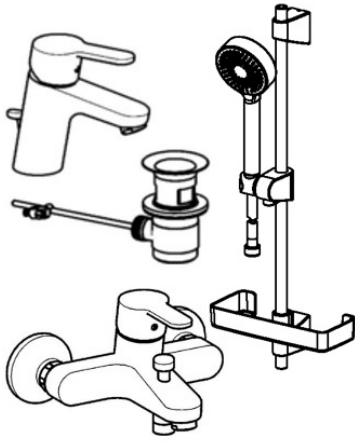

EAN: 4015474262782
static.hansa.com/49000000

- Badezimmer
- Chrom
- Temperaturbegrenzer, Heißwassersperre einstellbar (im Lieferumfang enthalten)
- ø 3.5 classic Steuerpatrone mit keramischen Dichtscheiben zur Wassermengen- und Temperatureinstellung
- Rapid-Montagesystem

Ersatzteile

SP49442103

	Name	Art.-Nr.
1	Hebel	59913827
1.1	Schraube, M5x8, SW2.5	59904755
1.3	Dekorkappe Grau	59912112
2	Abdeckkappe, 33x3 mm	59912504
3	Spann-Mutter, M40x1	1003409V
4	Kartusche, 3,5 Eco	59912324
4	Kartusche, 3,5 Classic	59913075
4.1	Temperatur-Anschlagring	59912325
4.3	O-Ring, d 28.24x2.62 Ausgelaufen	59912590
4.4	O-Ring, d 10.10x1.60 Ausgelaufen	59905072
5.1	Anschlussmutter, G3/4, AF30	59902230
5.2	Verbinder	59913400
5.3	Haltering, 23.9x15.2x2	59902689
5.4	Rückschlagventil	59905714
6	S-Anschluss, G3/4xG1/2	59904793
6.1	Rosette	59904796
6.2	Schalldämpfer	59904792
6.3	Exzenter-Anschluss, G3/4xG1/2, DN15	59910254
7	Luftsprudler, M24x1 C	59913401
8	Umsteller, automatisch	59912706
8.1	Umstellknopf	59913402
N.I.	Schlüssel, SW30/34	59912108

SP49402203

	Name	Art.-Nr.
1	Hebel	59913827
1.1	Schraube, M5x8, SW2.5	59904755
1.3	Dekorkappe Grau	59912112
2	Abdeckkappe, 33x3 mm	59912504
2.1	Dichtung, 45x35.5x5.4	59913651
3	Spann-Mutter, M40x1	1003409V
4	Kartusche, 3,5 Eco	59912324
4	Kartusche, 3,5 Classic	59913075
4.1	Temperatur-Anschlagring	59912325
4.3	O-Ring, d 28.24x2.62 Ausgelaufen	59912590
4.4	O-Ring, d 10.10x1.60 Ausgelaufen	59905072
5.1	Zugstange mit Knopf	59913067
5.2	Gelenkstück	59904624
5.3	Bodendichtung	59914591
5.5	Befestigungsplatte	59904765
5.6	Schraube, M8x1, SW13	59904766
5.7	Befestigungssatz	59912113
5.8	Anschlußschlauch, L=430, G3/8-M10x1 RH Ausgelaufen	59913213
5.9	Anschlußschlauch, L=430, G3/8-M10x1	59912515
5.10	O-Ring, d 7.65x1.78	59902337
5.11	Dichtung, 9.5x14.4x2	59912551
5.12	Befestigungsschraube, M8x1, L=140	59912474
6	Luftsprudler, M24x1, 6 l/min	59913727
7	Ablaufgarnitur	59904620
7	Ablaufgarnitur, (2019-)	59914764
N.I.	Schlüssel, SW30/34	59912108