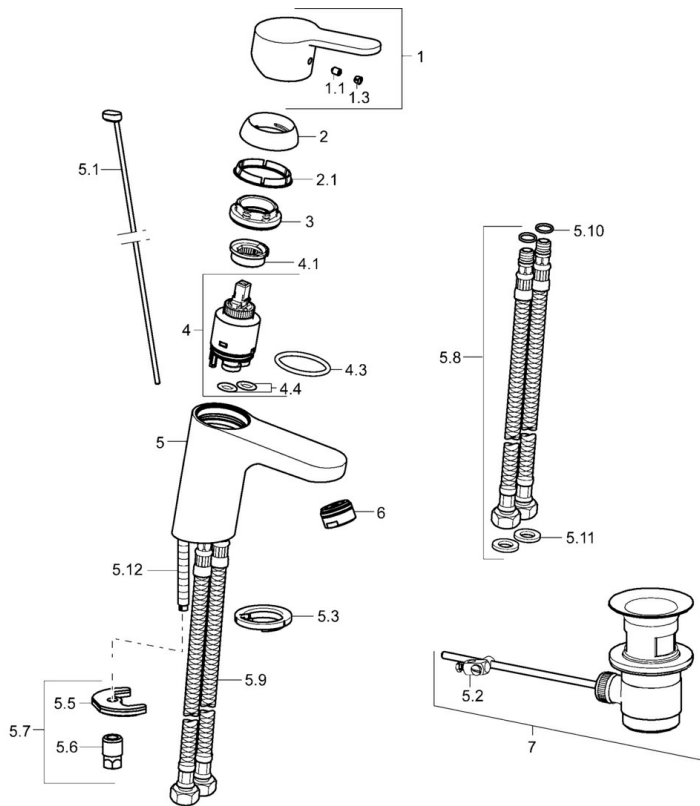

EAN: 4015474262782
static.hansa.com/49000000

- Badezimmer
- Chrom
- Temperaturbegrenzer, Heißwassersperre einstellbar (im Lieferumfang enthalten)
- ø 3.5 classic Steuerpatrone mit keramischen Dichtscheiben zur Wassermengen- und Temperatureinstellung
- Rapid-Montagesystem

Ersatzteile

SP49442103

	Name	Art.-Nr.
1	Hebel	59913827
1.1	Schraube, M5x8, SW2.5	59904755
1.3	Dekorkappe Grau	59912112
2	Abdeckkappe, 33x3 mm	59912504
3	Spann-Mutter, M40x1	1003409V
4	Kartusche, 3,5 Eco	59912324
4	Kartusche, 3,5 Classic	59913075
4.1	Temperatur-Anschlagring	59912325
4.3	O-Ring, d 28.24x2.62 Ausgelaufen	59912590
4.4	O-Ring, d 10.10x1.60 Ausgelaufen	59905072
5.1	Anschlussmutter, G3/4, AF30	59902230
5.2	Verbinder	59913400
5.3	Haltering, 23.9x15.2x2	59902689
5.4	Rückschlagventil	59905714
6	S-Anschluss, G3/4xG1/2	59904793
6.1	Rosette	59904796
6.2	Schalldämpfer	59904792
6.3	Exzenter-Anschluss, G3/4xG1/2, DN15	59910254
7	Luftsprudler, M24x1 C	59913401
8	Umsteller, automatisch	59912706
8.1	Umstellknopf	59913402
N.I.	Schlüssel, SW30/34	59912108

SP49402203

	Name	Art.-Nr.
1	Hebel	59913827
1.1	Schraube, M5x8, SW2.5	59904755
1.3	Dekorkappe Grau	59912112
2	Abdeckkappe, 33x3 mm	59912504
2.1	Dichtung, 45x35.5x5.4	59913651
3	Spann-Mutter, M40x1	1003409V
4	Kartusche, 3,5 Eco	59912324
4	Kartusche, 3,5 Classic	59913075
4.1	Temperatur-Anschlagring	59912325
4.3	O-Ring, d 28.24x2.62 Ausgelaufen	59912590
4.4	O-Ring, d 10.10x1.60 Ausgelaufen	59905072
5.1	Zugstange mit Knopf	59913067
5.2	Gelenkstück	59904624
5.3	Bodendichtung	59914591
5.5	Befestigungsplatte	59904765
5.6	Schraube, M8x1, SW13	59904766
5.7	Befestigungssatz	59912113
5.8	Anschlußschlauch, L=430, G3/8-M10x1 RH Ausgelaufen	59913213
5.9	Anschlußschlauch, L=430, G3/8-M10x1	59912515
5.10	O-Ring, d 7.65x1.78	59902337
5.11	Dichtung, 9.5x14.4x2	59912551
5.12	Befestigungsschraube, M8x1, L=140	59912474
6	Luftsprudler, M24x1, 6 l/min	59913727
7	Ablaufgarnitur	59904620
7	Ablaufgarnitur, (2019-)	59914764
N.I.	Schlüssel, SW30/34	59912108