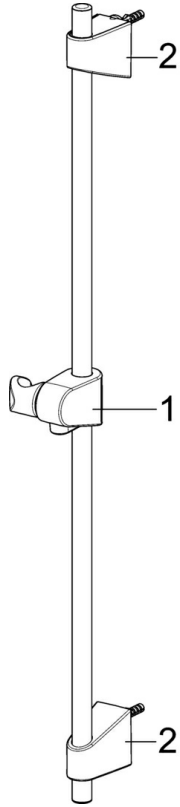

### Technické vlastnosti

Velikost DN (jmenovitý rozměr)	<b>DN15</b>
Pracovní tlak	<b>0.5-10 bar</b>

## Náhradní díly

### SP49442103

	Název	Kód
1	Páka	59913827
1.1	Šroub, M5x8, SW2.5	59904755
1.3	Záslepka Šedá	59912112
2	Krytka, 33x3 mm	59912504
3	Upevňovací matice, M40x1	1003409V
4	Kartuše, 3.5 Eco	59912324
4	Kartuše, 3.5 Classic	59913075
4.1	Temperature adjustment limiter	59912325
4.3	O-kroužek, d 28.24x2.62 Ukončeno	59912590
4.4	O-kroužek, d 10.10x1.60 Ukončeno	59905072
5.1	Připojovací matice, G3/4, AF30	59902230
5.2	Přistopení	59913400
5.3	Těsnící kroužek, 23.9x15.2x2	59902689
5.4	Zpětný ventil	59905714
6	Excentrický, G3/4xG1/2	59904793
6.1	Kryt příruby	59904796
6.2	Tlumič	59904792
6.3	Excentrická spojka, G3/4xG1/2, DN15	59910254
7	Aerator, M24x1 C	59913401
8	Přepínač	59912706
8.1	Krytka přepínače	59913402
N.I.	Klíč, SW30/34	59912108

### SP49402203

	Název	Kód
1	Páka	59913827
1.1	Šroub, M5x8, SW2.5	59904755
1.3	Záslepka Šedá	59912112
2	Krytka, 33x3 mm	59912504
2.1	Těsnění, 45x35.5x5.4	59913651
3	Upevňovací matice, M40x1	1003409V
4	Kartuše, 3.5 Eco	59912324
4	Kartuše, 3.5 Classic	59913075
4.1	Temperature adjustment limiter	59912325
4.3	O-kroužek, d 28.24x2.62 Ukončeno	59912590
4.4	O-kroužek, d 10.10x1.60 Ukončeno	59905072
5.1	Ovládací táhlo vypouštěcího ventilu	59913067
5.2	Spojovací díl táhel	59904624
5.3	Těsnění	59914591
5.5	Upevňovací deska	59904765
5.6	Šroub, M8x1, SW13	59904766
5.7	Upevňovací set	59912113
5.8	Flexibilní hadička, L=430, G3/8-M10x1 RH Ukončeno	59913213
5.9	Flexibilní hadička, L=430, G3/8-M10x1	59912515
5.10	O-kroužek, d 7.65x1.78	59902337
5.11	Těsnění, 9.5x14.4x2	59912551
5.12	Upevňovací šroub, M8x1, L=140	59912474
6	Aerator, M24x1, 6 l/min	59913727
7	Vypouštěcí ventil	59904620
7	Vypouštěcí ventil, (2019-)	59914764
N.I.	Klíč, SW30/34	59912108