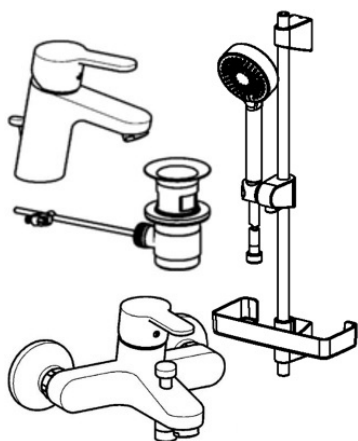

EAN: 4015474262782  
[static.hansa.com/49000000](http://static.hansa.com/49000000)

- Koupelna
- Chrom
- Funkce pro nastavení maximální teploty a průtoku vody, Nastavitelný omezovač teploty vody (součástí dodávky, možnost dodatečné instalace)
- ø 35 mm keramická kartuše pro ovládání teploty a průtoku vody
- Montážní systém Rapid