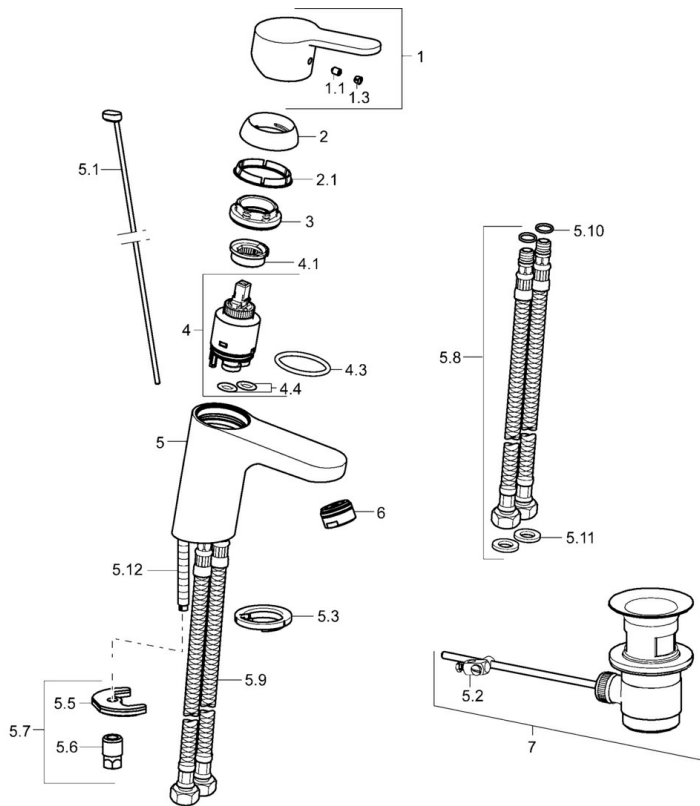

### SP49442103

	Název	Kód
1	Páka	59913827
1.1	Šroub, M5x8, SW2.5	59904755
1.3	Záslepka Šedá	59912112
2	Krytka, 33x3 mm	59912504
3	Upevňovací matice, M40x1	1003409V
4	Kartuše, 3.5 Eco	59912324
4	Kartuše, 3.5 Classic	59913075
4.1	Temperature adjustment limiter	59912325
4.3	O-kroužek, d 28.24x2.62 Ukončeno	59912590
4.4	O-kroužek, d 10.10x1.60 Ukončeno	59905072
5.1	Připojovací matice, G3/4, AF30	59902230
5.2	Přistopení	59913400
5.3	Těsnící kroužek, 23.9x15.2x2	59902689
5.4	Zpětný ventil	59905714
6	Excentrický, G3/4xG1/2	59904793
6.1	Kryt příruby	59904796
6.2	Tlumič	59904792
6.3	Excentrická spojka, G3/4xG1/2, DN15	59910254
7	Aerator, M24x1 C	59913401
8	Přepínač	59912706
8.1	Krytka přepínače	59913402
N.I.	Klíč, SW30/34	59912108

### SP49402203

	Název	Kód
1	Páka	59913827
1.1	Šroub, M5x8, SW2.5	59904755
1.3	Záslepka Šedá	59912112
2	Krytka, 33x3 mm	59912504
2.1	Těsnění, 45x35.5x5.4	59913651
3	Upevňovací matice, M40x1	1003409V
4	Kartuše, 3.5 Eco	59912324
4	Kartuše, 3.5 Classic	59913075
4.1	Temperature adjustment limiter	59912325
4.3	O-kroužek, d 28.24x2.62 Ukončeno	59912590
4.4	O-kroužek, d 10.10x1.60 Ukončeno	59905072
5.1	Ovládací táhlo vypouštěcího ventilu	59913067
5.2	Spojovací díl táhel	59904624
5.3	Těsnění	59914591
5.5	Upevňovací deska	59904765
5.6	Šroub, M8x1, SW13	59904766
5.7	Upevňovací set	59912113
5.8	Flexibilní hadička, L=430, G3/8-M10x1 RH Ukončeno	59913213
5.9	Flexibilní hadička, L=430, G3/8-M10x1	59912515
5.10	O-kroužek, d 7.65x1.78	59902337
5.11	Těsnění, 9.5x14.4x2	59912551
5.12	Upevňovací šroub, M8x1, L=140	59912474
6	Aerator, M24x1, 6 l/min	59913727
7	Vypouštěcí ventil	59904620
7	Vypouštěcí ventil, (2019-)	59914764
N.I.	Klíč, SW30/34	59912108