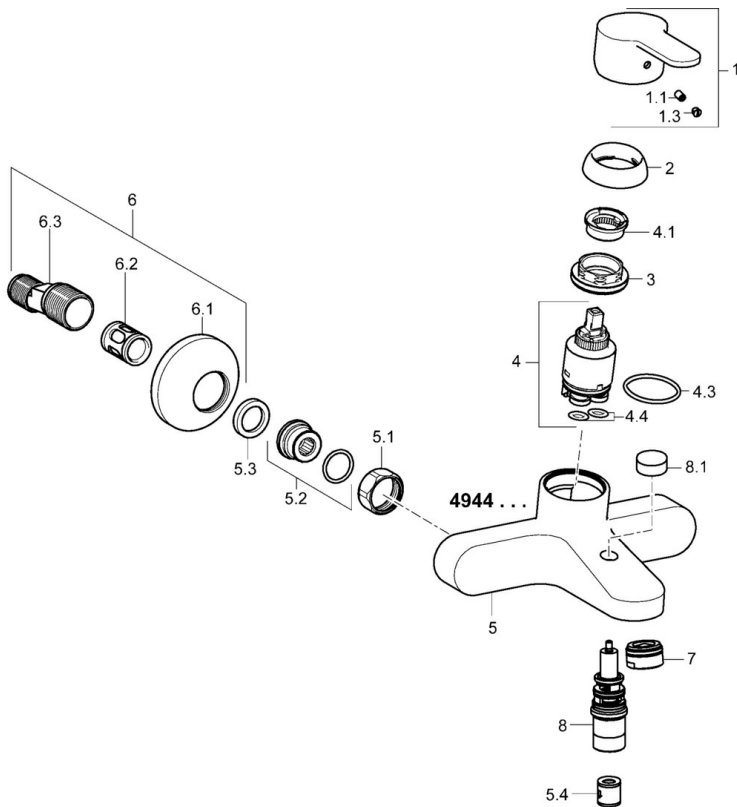

EAN: 4015474262782  
[static.hansa.com/49000000](http://static.hansa.com/49000000)

- Koupelna
- Chrom
- Funkce pro nastavení maximální teploty a průtoku vody, Nastavitelný omezovač teploty vody (součástí dodávky, možnost dodatečné instalace)
- ø 35 mm keramická kartuše pro ovládání teploty a průtoku vody
- Montážní systém Rapid

### Technické vlastnosti

Velikost DN (jmenovitý rozměr)	<b>DN15</b>
Pracovní tlak	<b>0.5-10 bar</b>

### SP49442103

	Název	Kód
1	Páka	59913827
1.1	Šroub, M5x8, SW2.5	59904755
1.3	Záslepka Šedá	59912112
2	Krytka, 33x3 mm	59912504
3	Upevňovací matice, M40x1	1003409V
4	Kartuše, 3.5 Eco	59912324
4	Kartuše, 3.5 Classic	59913075
4.1	Temperature adjustment limiter	59912325
4.3	O-kroužek, d 28.24x2.62 Ukončeno	59912590
4.4	O-kroužek, d 10.10x1.60 Ukončeno	59905072
5.1	Připojovací matice, G3/4, AF30	59902230
5.2	Přistopení	59913400
5.3	Těsnící kroužek, 23.9x15.2x2	59902689
5.4	Zpětný ventil	59905714
6	Excentrický, G3/4xG1/2	59904793
6.1	Kryt příruby	59904796
6.2	Tlumič	59904792
6.3	Excentrická spojka, G3/4xG1/2, DN15	59910254
7	Aerator, M24x1 C	59913401
8	Přepínač	59912706
8.1	Krytka přepínače	59913402
N.I.	Klíč, SW30/34	59912108