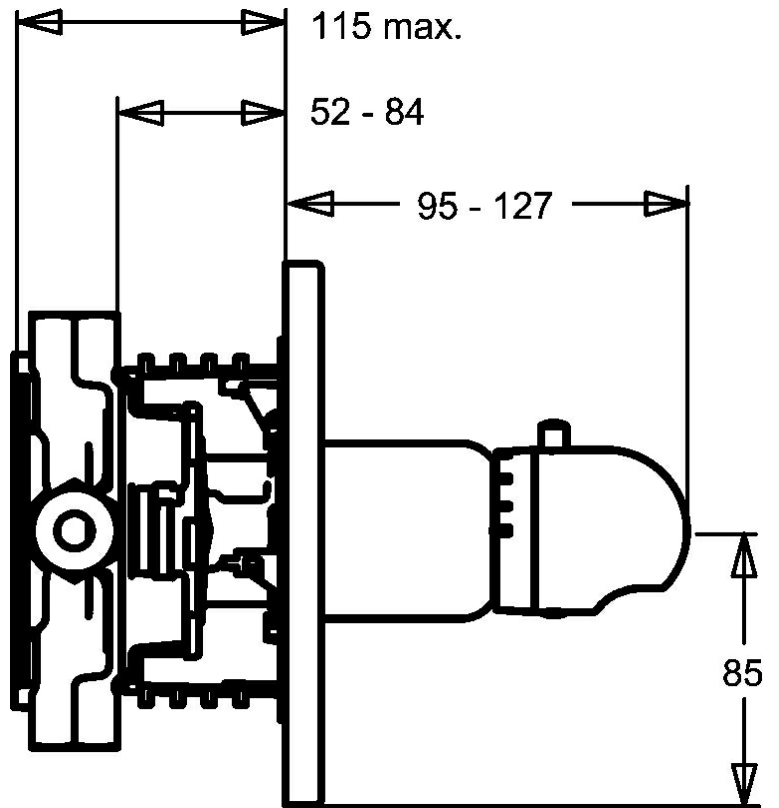

EAN: 4015474147461  
[static.hansa.com/48659545](https://static.hansa.com/48659545)

- Douche oplossingen
- Thermostatisch, Afbouwset
- Wandmontage voor inbouwunit
- Chrom
- Temperatuurgreep
- Thermostatische temperatuurregeling, Terugslagklep
- Ronde rozet

## Technische gegevens

### Technische eigenschappen

Warmwatertoevoer	max. +80°C
Werkdruk	1-10 bar
Terugstroom beveiliging (EN1717)	EB

### SP48659045

	Naam	Code
2	Afdekplaat, d 56 mm	59913078
2	Afdekplaat, d 170/56 mm Chrom Stopgezet	59912928
2	Afdekplaat, d 135 / d 56 mm Chrom Stopgezet	59912882
2.1	Kap Chrom Stopgezet	59912891
2.2	Borgring	59912892
2.3	Schroef, M5x25 Chrom	59912881
2.5	Rubberen pakking	59913045
2.7	Fixing part	59912888
2.9	Fixing plate	59913034
2.10	Schroef, M4.5x80	59912890
3	Temperatuur hendel Chrom	59910304
3	Temperatuur hendel Chrom/Satijn Stopgezet	59910305
3.1	Schroef, M6x9.5	59901609
3.2	Plug Chrom/Satijn Stopgezet	59911917
3.2	Binnendeel temperatuurhendel Chrom	59911840
6	Thermostaat/binnenwerk, H/C reversed	59911527
6	Thermostaat/binnenwerk	59911525
6.1	O-ring, d 26x2	59911081
6.2	Schroef, M34x1, AF36	59912988
7	Functional unit Stopgezet	59912903
7.1	Blind nut	59912984
7.3	Terugslagklep	59905714
7.4	Aansluitnippel, (2014-)	59913885
7.5	O-ring, d 14x2	59912982
7.6	Ring	59912989
7.7	O-ring, 50.52x1.78	59906841
N.I.	Rebound pin	59912005
N.I.	Inbouwverlengstuk compleet, 20 mm	59912754