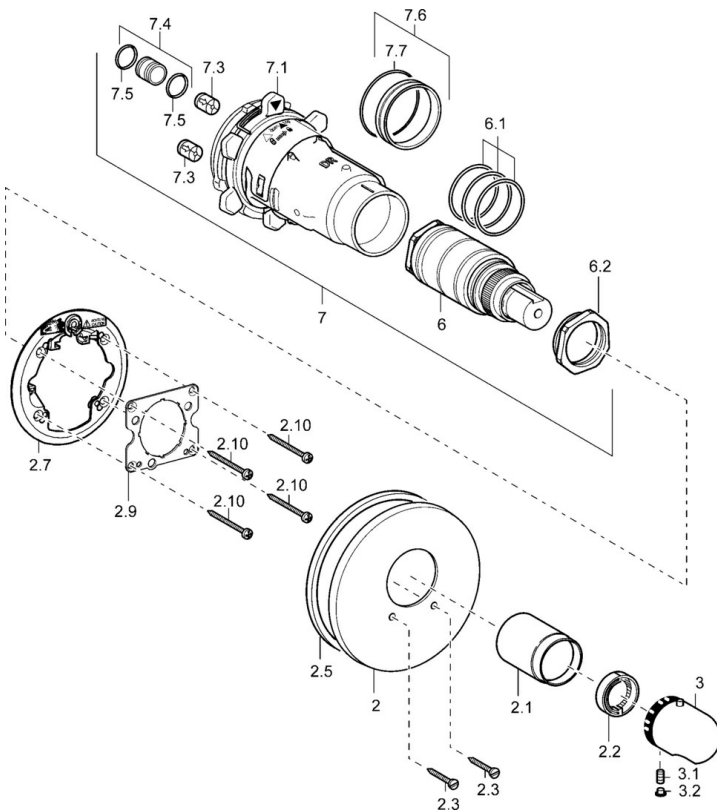

EAN: 4015474147461  
[static.hansa.com/48659545](https://static.hansa.com/48659545)

- Douche oplossingen
- Thermostatisch, Afbouwset
- Wandmontage voor inbouwunit
- Chrom
- Temperatuurgreep
- Thermostatische temperatuurregeling, Terugslagklep
- Ronde rozet

## Technische gegevens

### Technische eigenschappen

Warmwatertoevoer	max. +80°C
Werkdruk	1-10 bar
Terugstroom beveiliging (EN1717)	EB

### SP48659045

	Naam	Code
2	Afdekplaat, d 56 mm	59913078
2	Afdekplaat, d 170/56 mm Chrom Stopgezet	59912928
2	Afdekplaat, d 135 / d 56 mm Chrom Stopgezet	59912882
2.1	Kap Chrom Stopgezet	59912891
2.2	Borgring	59912892
2.3	Schroef, M5x25 Chrom	59912881
2.5	Rubberen pakking	59913045
2.7	Fixing part	59912888
2.9	Fixing plate	59913034
2.10	Schroef, M4.5x80	59912890
3	Temperatuur hendel Chrom	59910304
3	Temperatuur hendel Chrom/Satijn Stopgezet	59910305
3.1	Schroef, M6x9.5	59901609
3.2	Plug Chrom/Satijn Stopgezet	59911917
3.2	Binnendeel temperatuurhendel Chrom	59911840
6	Thermostaat/binnenwerk, H/C reversed	59911527
6	Thermostaat/binnenwerk	59911525
6.1	O-ring, d 26x2	59911081
6.2	Schroef, M34x1, AF36	59912988
7	Functional unit Stopgezet	59912903
7.1	Blind nut	59912984
7.3	Terugslagklep	59905714
7.4	Aansluitnippel, (2014-)	59913885
7.5	O-ring, d 14x2	59912982
7.6	Ring	59912989
7.7	O-ring, 50.52x1.78	59906841
N.I.	Rebound pin	59912005
N.I.	Inbouwverlengstuk compleet, 20 mm	59912754